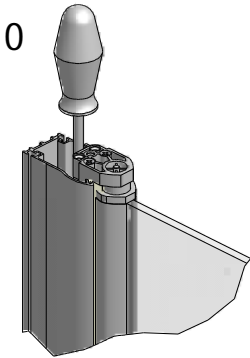

MODEL:

---

**DC01**

TYP VÝROBKU / TYPE OF PRODUCT:

---

sprchové dveře - jednokřídle  
sprchové dveře - jednokřídlové  
opening door

[outlet.roltechnik.cz](http://outlet.roltechnik.cz)

DCO1+ DCO1	X (mm)		Y (mm)	
	MIN	MAX	MIN	MAX
800	755	775	772	792
900	855	875	872	892
1000	955	975	972	992

# DC01 RIGHT

P34			ND01-2420
P48	800		ND01-2236-8
	900		ND01-2236-9
	1000		ND01-2236-1

V17	800	brillant+čiré sklo	ND02-0511-00-02
	900	brillant+čiré sklo	ND02-0512-00-02
	1000	brillant+čiré sklo	ND02-0513-00-02