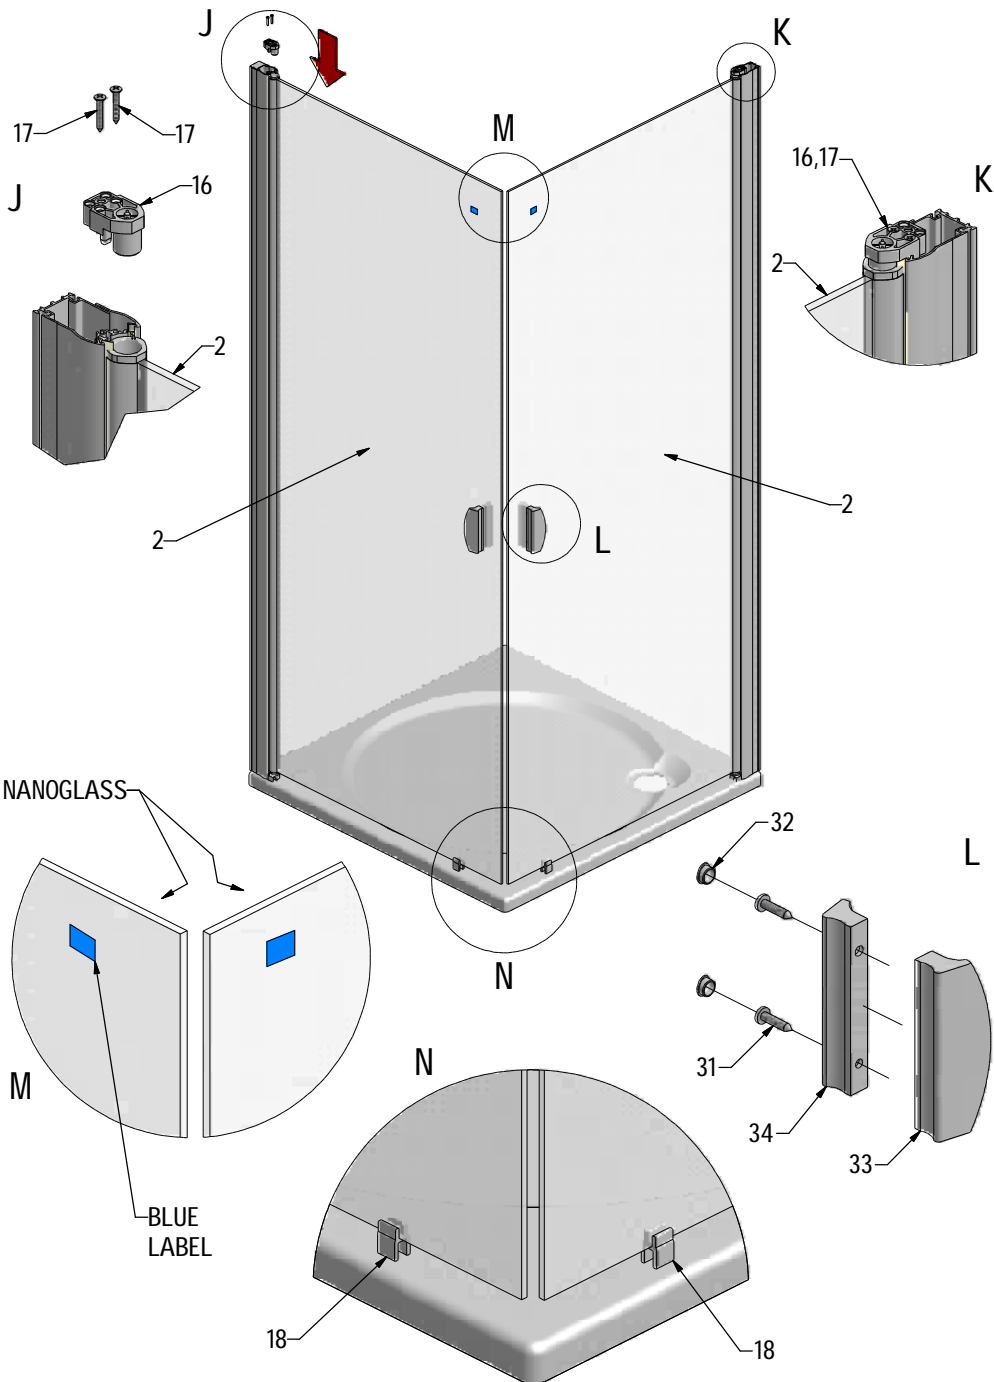

MODEL:

---

**DC01**

TYP VÝROBKU / TYPE OF PRODUCT:

---

sprchové dveře - jednokřídle  
sprchové dveře - jednokřídlové  
opening door

[outlet.roltechnik.cz](http://outlet.roltechnik.cz)

DCO1+ DCO1	X (mm)		Y (mm)	
	MIN	MAX	MIN	MAX
800	755	775	772	792
900	855	875	872	892
1000	955	975	972	992

# DC01 RIGHT

P34			ND01-2420
P48	800		ND01-2236-8
	900		ND01-2236-9
	1000		ND01-2236-1

V17	800	brillant+čiré sklo	ND02-0511-00-02
	900	brillant+čiré sklo	ND02-0512-00-02
	1000	brillant+čiré sklo	ND02-0513-00-02