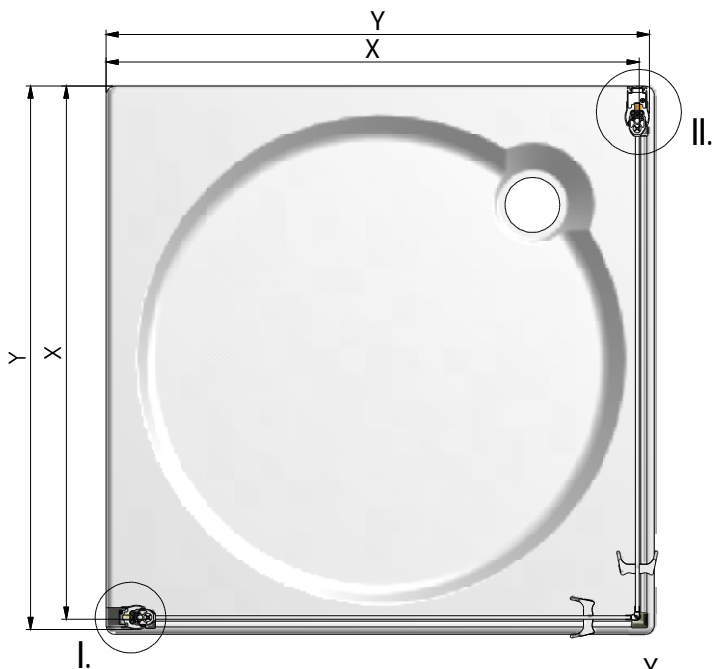

MODEL:

---

**DC01**

TYP VÝROBKU / TYPE OF PRODUCT:

---

sprchové dveře - jednokřídle  
sprchové dveře - jednokřídlové  
opening door

[outlet.roltechnik.cz](http://outlet.roltechnik.cz)

DCO1+ DCO1	X (mm)		Y (mm)	
	MIN	MAX	MIN	MAX
800	755	775	772	792
900	855	875	872	892
1000	955	975	972	992

# DC01 RIGHT

P34			ND01-2420
P48	800		ND01-2236-8
	900		ND01-2236-9
	1000		ND01-2236-1

V17	800	brillant+čiré sklo	ND02-0511-00-02
	900	brillant+čiré sklo	ND02-0512-00-02
	1000	brillant+čiré sklo	ND02-0513-00-02