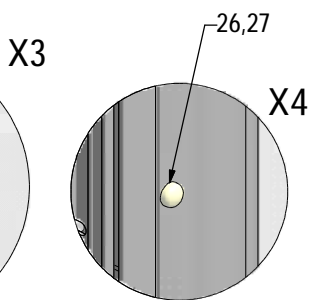

MODEL:

---

**DC01**

TYP VÝROBKU / TYPE OF PRODUCT:

---

sprchové dveře - jednokřídle  
sprchové dveře - jednokřídlové  
opening door

[outlet.roltechnik.cz](http://outlet.roltechnik.cz)

DCO1+ DCO1	X (mm)		Y (mm)	
	MIN	MAX	MIN	MAX
800	755	775	772	792
900	855	875	872	892
1000	955	975	972	992

# DC01 RIGHT

P34			ND01-2420
P48	800		ND01-2236-8
	900		ND01-2236-9
	1000		ND01-2236-1

V17	800	brillant+čiré sklo	ND02-0511-00-02
	900	brillant+čiré sklo	ND02-0512-00-02
	1000	brillant+čiré sklo	ND02-0513-00-02