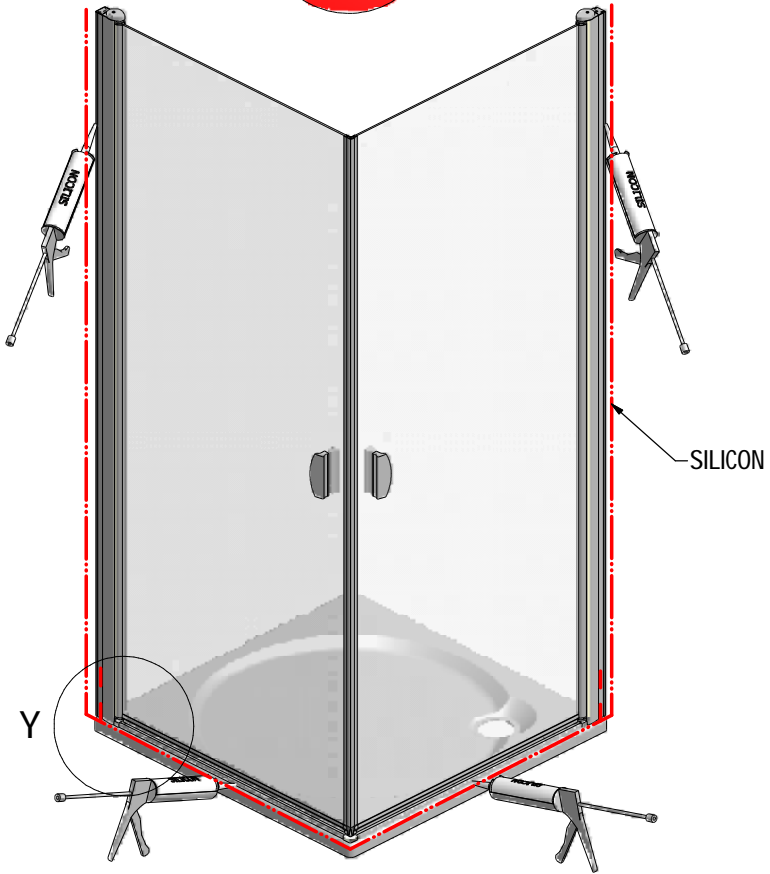

MODEL:

---

**DC01**

TYP VÝROBKU / TYPE OF PRODUCT:

---

sprchové dveře - jednokřídle  
sprchové dveře - jednokřídlové  
opening door

[outlet.roltechnik.cz](http://outlet.roltechnik.cz)

DCO1+ DCO1	X (mm)		Y (mm)	
	MIN	MAX	MIN	MAX
800	755	775	772	792
900	855	875	872	892
1000	955	975	972	992