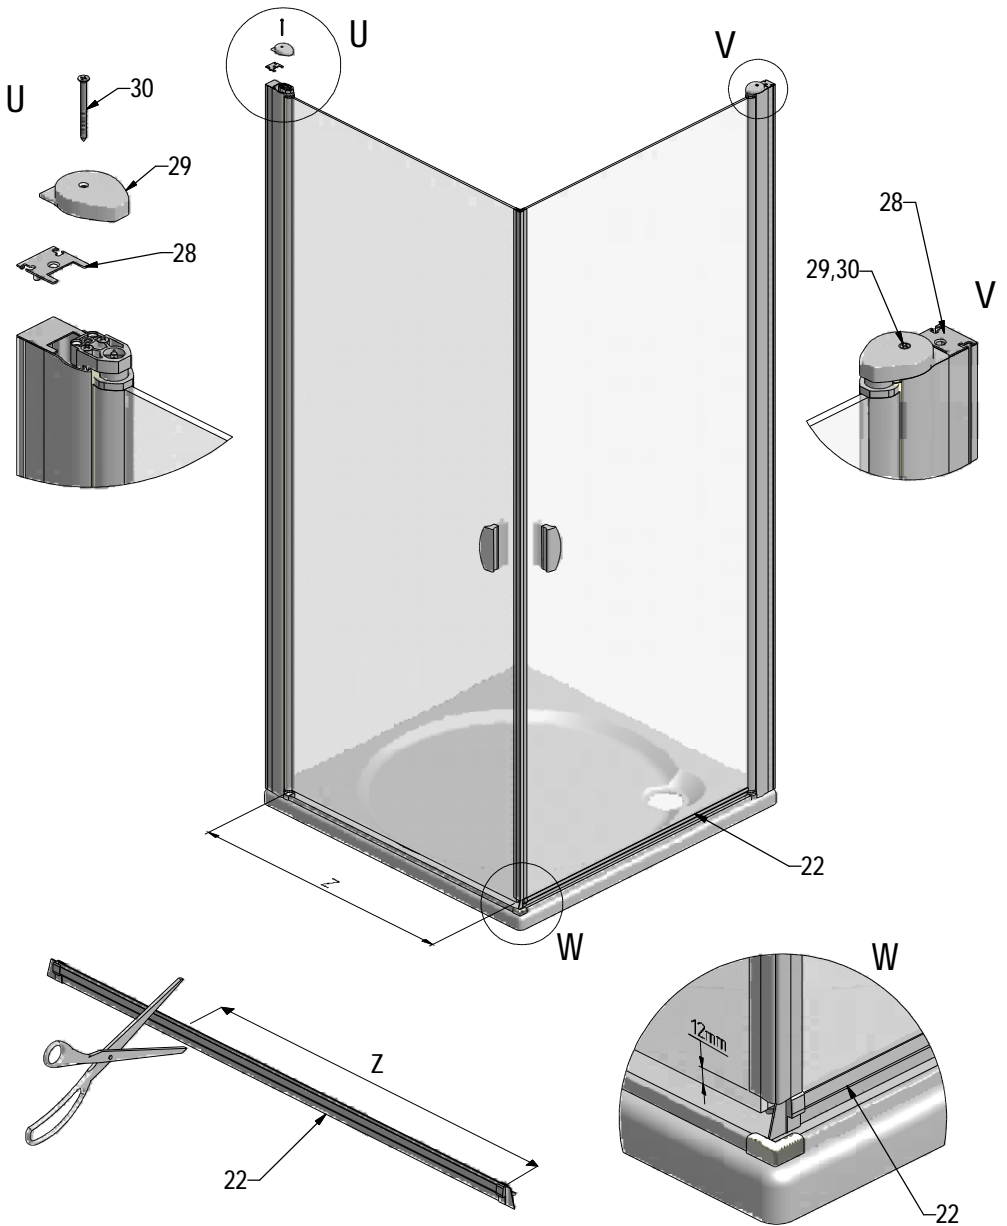

MODEL:

---

**DC01**

TYP VÝROBKU / TYPE OF PRODUCT:

---

sprchové dveře - jednokřídle  
sprchové dveře - jednokřídlové  
opening door

[outlet.roltechnik.cz](http://outlet.roltechnik.cz)

DCO1+ DCO1	X (mm)		Y (mm)	
	MIN	MAX	MIN	MAX
800	755	775	772	792
900	855	875	872	892
1000	955	975	972	992

# DC01 RIGHT

P34			ND01-2420
P48	800		ND01-2236-8
	900		ND01-2236-9
	1000		ND01-2236-1

V17	800	brillant+čiré sklo	ND02-0511-00-02
	900	brillant+čiré sklo	ND02-0512-00-02
	1000	brillant+čiré sklo	ND02-0513-00-02