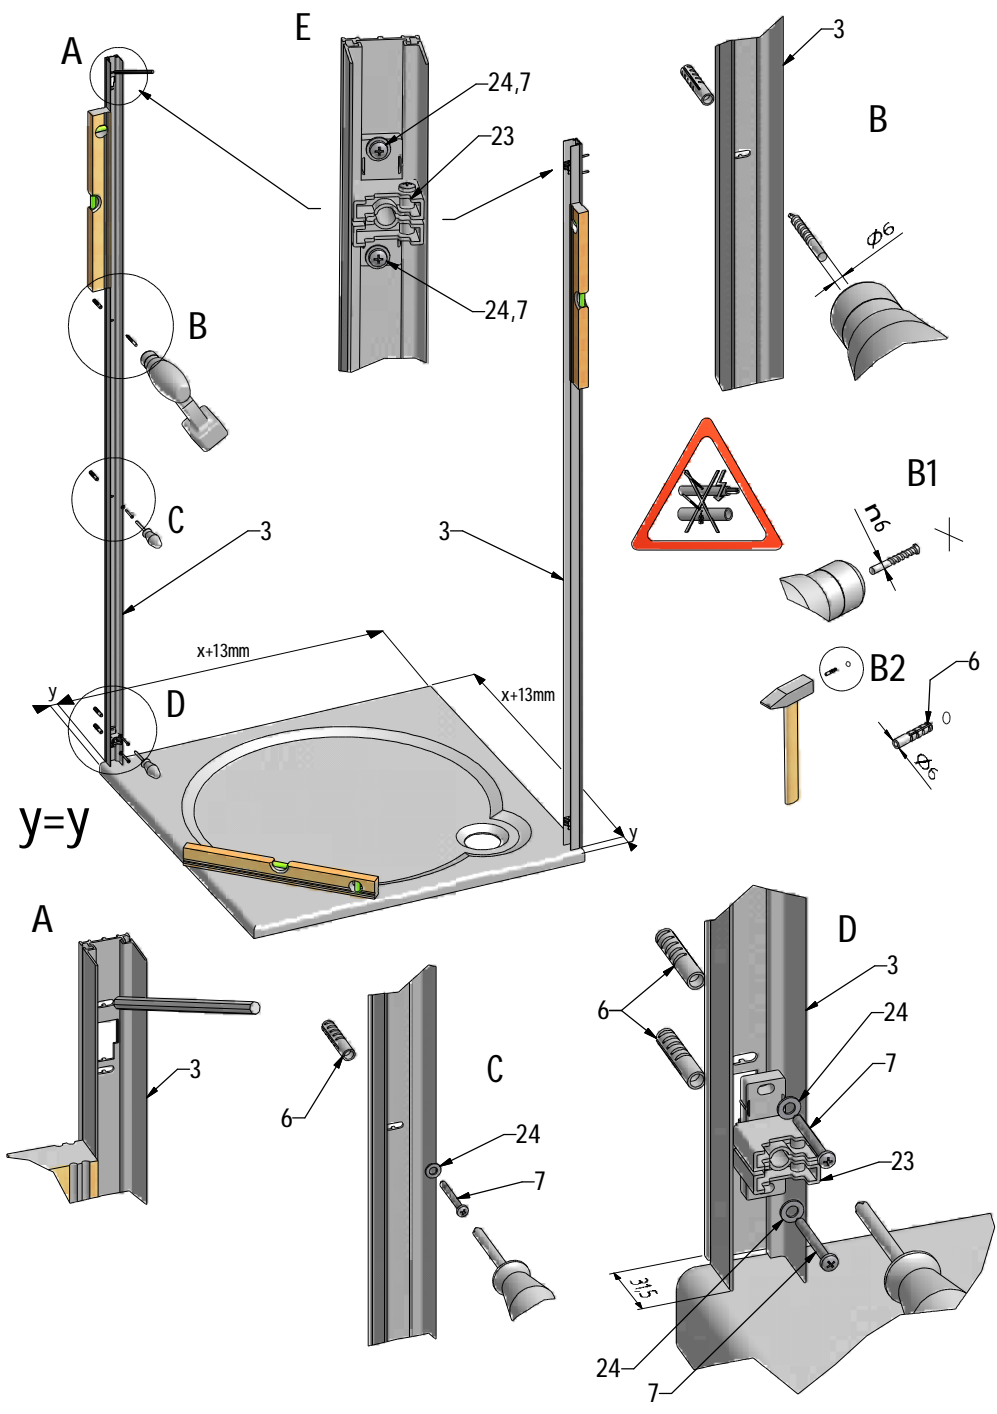

MODEL:

---

**DC01**

TYP VÝROBKU / TYPE OF PRODUCT:

---

sprchové dveře - jednokřídle  
sprchové dveře - jednokřídlové  
opening door

[outlet.roltechnik.cz](http://outlet.roltechnik.cz)

DCO1+ DCO1	X (mm)		Y (mm)	
	MIN	MAX	MIN	MAX
800	755	775	772	792
900	855	875	872	892
1000	955	975	972	992

# DC01 RIGHT

P34			ND01-2420
P48	800		ND01-2236-8
	900		ND01-2236-9
	1000		ND01-2236-1

V17	800	brillant+čiré sklo	ND02-0511-00-02
	900	brillant+čiré sklo	ND02-0512-00-02
	1000	brillant+čiré sklo	ND02-0513-00-02