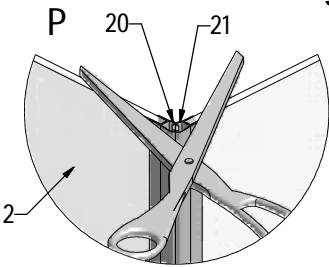

MODEL:

---

**DC01**

TYP VÝROBKU / TYPE OF PRODUCT:

---

sprchové dveře - jednokřídle  
sprchové dveře - jednokřídlové  
opening door

[outlet.roltechnik.cz](http://outlet.roltechnik.cz)

DCO1+ DCO1	X (mm)		Y (mm)	
	MIN	MAX	MIN	MAX
800	755	775	772	792
900	855	875	872	892
1000	955	975	972	992

# DC01 RIGHT

P34			ND01-2420
P48	800		ND01-2236-8
	900		ND01-2236-9
	1000		ND01-2236-1

V17	800	brillant+čiré sklo	ND02-0511-00-02
	900	brillant+čiré sklo	ND02-0512-00-02
	1000	brillant+čiré sklo	ND02-0513-00-02