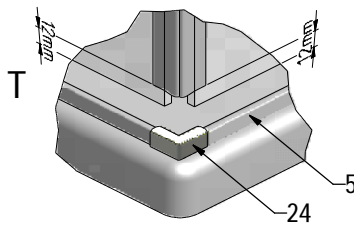

MODEL:

---

**DC01**

TYP VÝROBKU / TYPE OF PRODUCT:

---

sprchové dveře - jednokřídle  
sprchové dveře - jednokřídlové  
opening door

[outlet.roltechnik.cz](http://outlet.roltechnik.cz)

DCO1+ DCO1	X (mm)		Y (mm)	
	MIN	MAX	MIN	MAX
800	755	775	772	792
900	855	875	872	892
1000	955	975	972	992

# DC01 RIGHT

P34			ND01-2420
P48	800		ND01-2236-8
	900		ND01-2236-9
	1000		ND01-2236-1

V17	800	brillant+čiré sklo	ND02-0511-00-02
	900	brillant+čiré sklo	ND02-0512-00-02
	1000	brillant+čiré sklo	ND02-0513-00-02