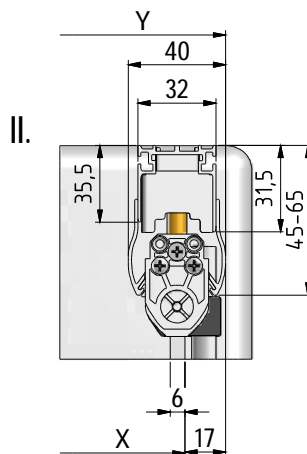

MODEL:

---

**DC01**

TYP VÝROBKU / TYPE OF PRODUCT:

---

sprchové dveře - jednokřídle  
sprchové dveře - jednokřídlové  
opening door

[outlet.roltechnik.cz](http://outlet.roltechnik.cz)

DCO1+ DCO1	X (mm)		Y (mm)	
	MIN	MAX	MIN	MAX
800	755	775	772	792
900	855	875	872	892
1000	955	975	972	992

# DC01 RIGHT

P34			ND01-2420
P48	800		ND01-2236-8
	900		ND01-2236-9
	1000		ND01-2236-1

V17	800	brillant+čiré sklo	ND02-0511-00-02
	900	brillant+čiré sklo	ND02-0512-00-02
	1000	brillant+čiré sklo	ND02-0513-00-02