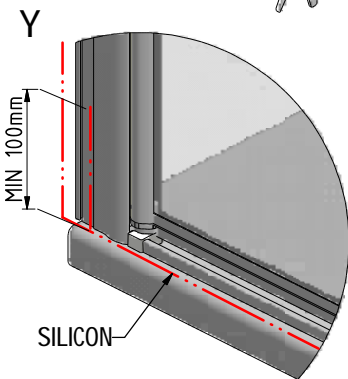

MODEL:

---

**DC01**

TYP VÝROBKU / TYPE OF PRODUCT:

---

sprchové dveře - jednokřídle  
sprchové dveře - jednokřídlové  
opening door

[outlet.roltechnik.cz](http://outlet.roltechnik.cz)

DCO1+ DCO1	X (mm)		Y (mm)	
	MIN	MAX	MIN	MAX
800	755	775	772	792
900	855	875	872	892
1000	955	975	972	992

# DC01 RIGHT

P34			ND01-2420
P48	800		ND01-2236-8
	900		ND01-2236-9
	1000		ND01-2236-1

V17	800	brillant+čiré sklo	ND02-0511-00-02
	900	brillant+čiré sklo	ND02-0512-00-02
	1000	brillant+čiré sklo	ND02-0513-00-02