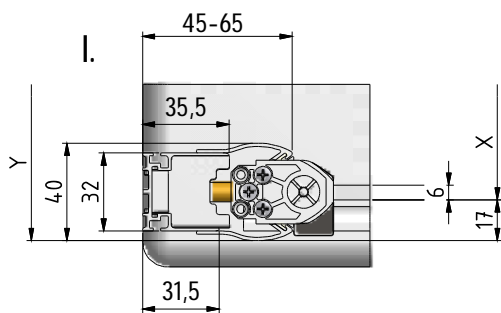

MODEL:

---

**DC01**

TYP VÝROBKU / TYPE OF PRODUCT:

---

sprchové dveře - jednokřídle  
sprchové dveře - jednokřídlové  
opening door

[outlet.roltechnik.cz](http://outlet.roltechnik.cz)

DCO1+ DCO1	X (mm)		Y (mm)	
	MIN	MAX	MIN	MAX
800	755	775	772	792
900	855	875	872	892
1000	955	975	972	992

# DC01 RIGHT

P34			ND01-2420
P48	800		ND01-2236-8
	900		ND01-2236-9
	1000		ND01-2236-1

V17	800	brillant+čiré sklo	ND02-0511-00-02
	900	brillant+čiré sklo	ND02-0512-00-02
	1000	brillant+čiré sklo	ND02-0513-00-02