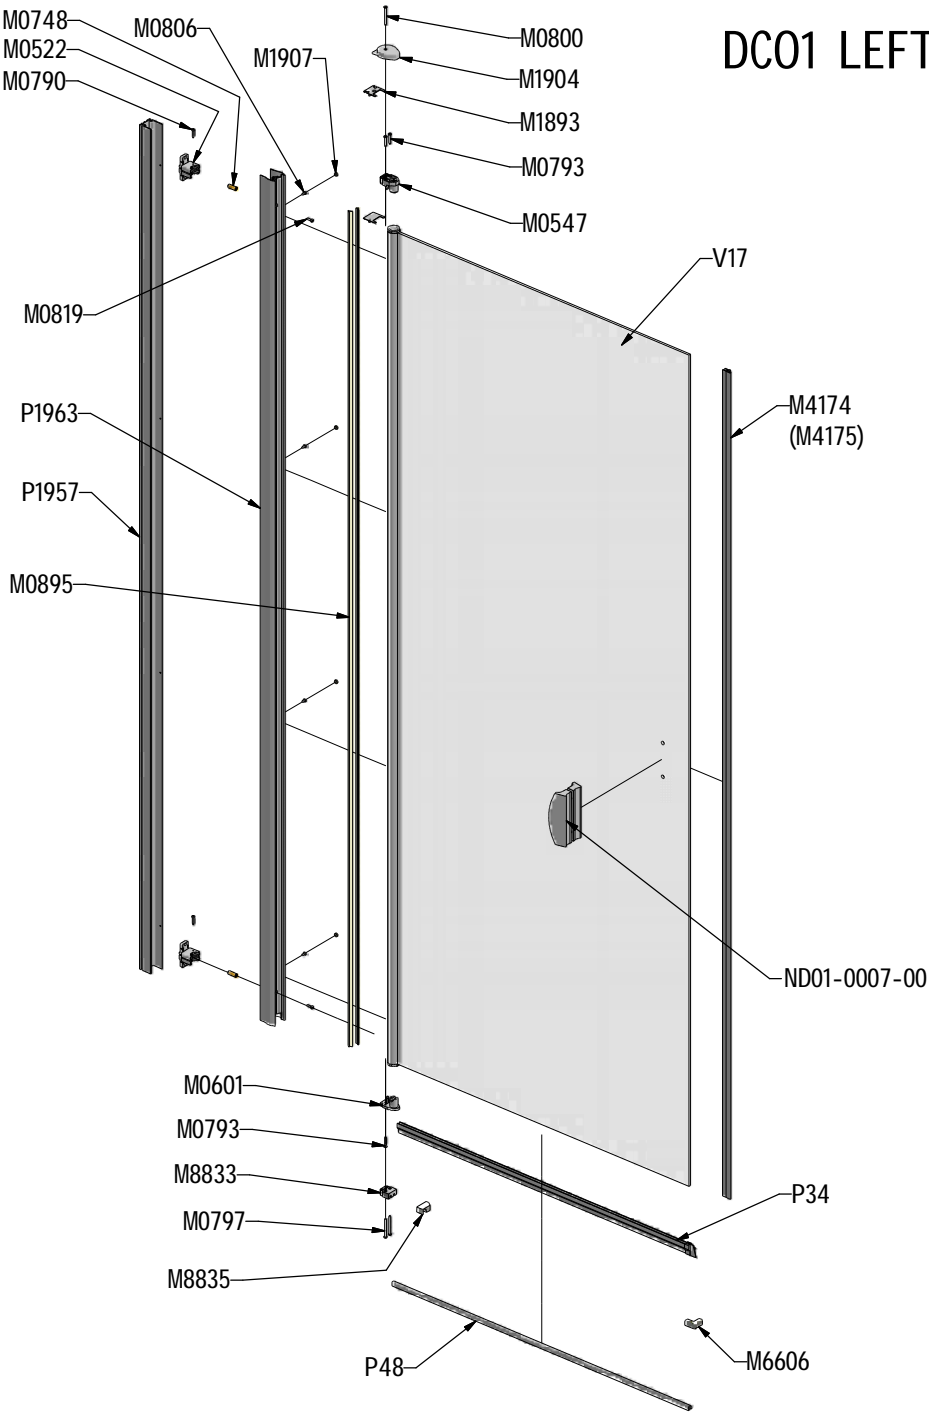

MODEL:

---

**DC01**

TYP VÝROBKU / TYPE OF PRODUCT:

---

sprchové dveře - jednokřídle  
sprchové dveře - jednokřídlové  
opening door

[outlet.roltechnik.cz](http://outlet.roltechnik.cz)

DCO1+ DCO1	X (mm)		Y (mm)	
	MIN	MAX	MIN	MAX
800	755	775	772	792
900	855	875	872	892
1000	955	975	972	992

# DCO1 LEFT

# DC01 RIGHT

P34			ND01-2420
P48	800		ND01-2236-8
	900		ND01-2236-9
	1000		ND01-2236-1

V17	800	brillant+čiré sklo	ND02-0511-00-02
	900	brillant+čiré sklo	ND02-0512-00-02
	1000	brillant+čiré sklo	ND02-0513-00-02