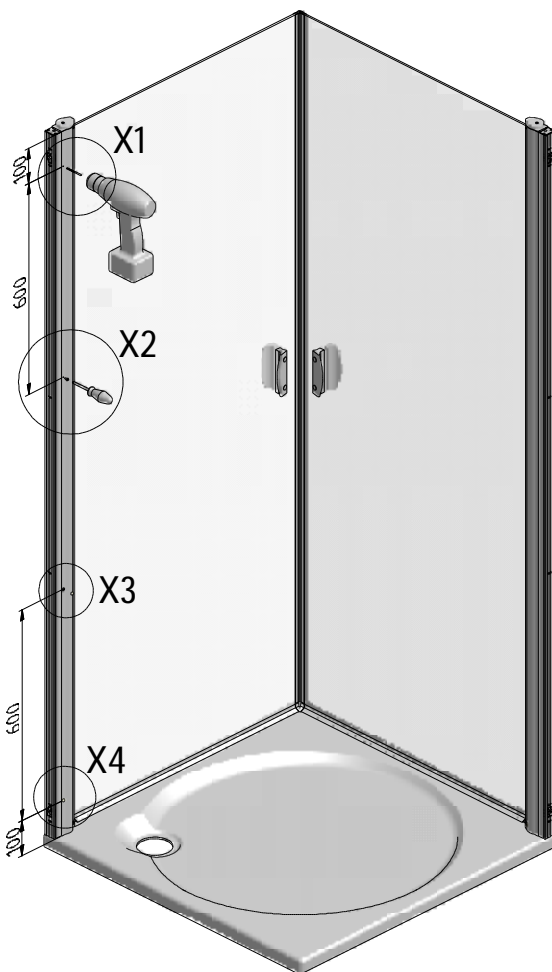

MODEL:

---

**DC01**

TYP VÝROBKU / TYPE OF PRODUCT:

---

sprchové dveře - jednokřídle  
sprchové dveře - jednokřídlové  
opening door

[outlet.roltechnik.cz](http://outlet.roltechnik.cz)

DCO1+ DCO1	X (mm)		Y (mm)	
	MIN	MAX	MIN	MAX
800	755	775	772	792
900	855	875	872	892
1000	955	975	972	992

# DC01 RIGHT

P34			ND01-2420
P48	800		ND01-2236-8
	900		ND01-2236-9
	1000		ND01-2236-1

V17	800	brillant+čiré sklo	ND02-0511-00-02
	900	brillant+čiré sklo	ND02-0512-00-02
	1000	brillant+čiré sklo	ND02-0513-00-02