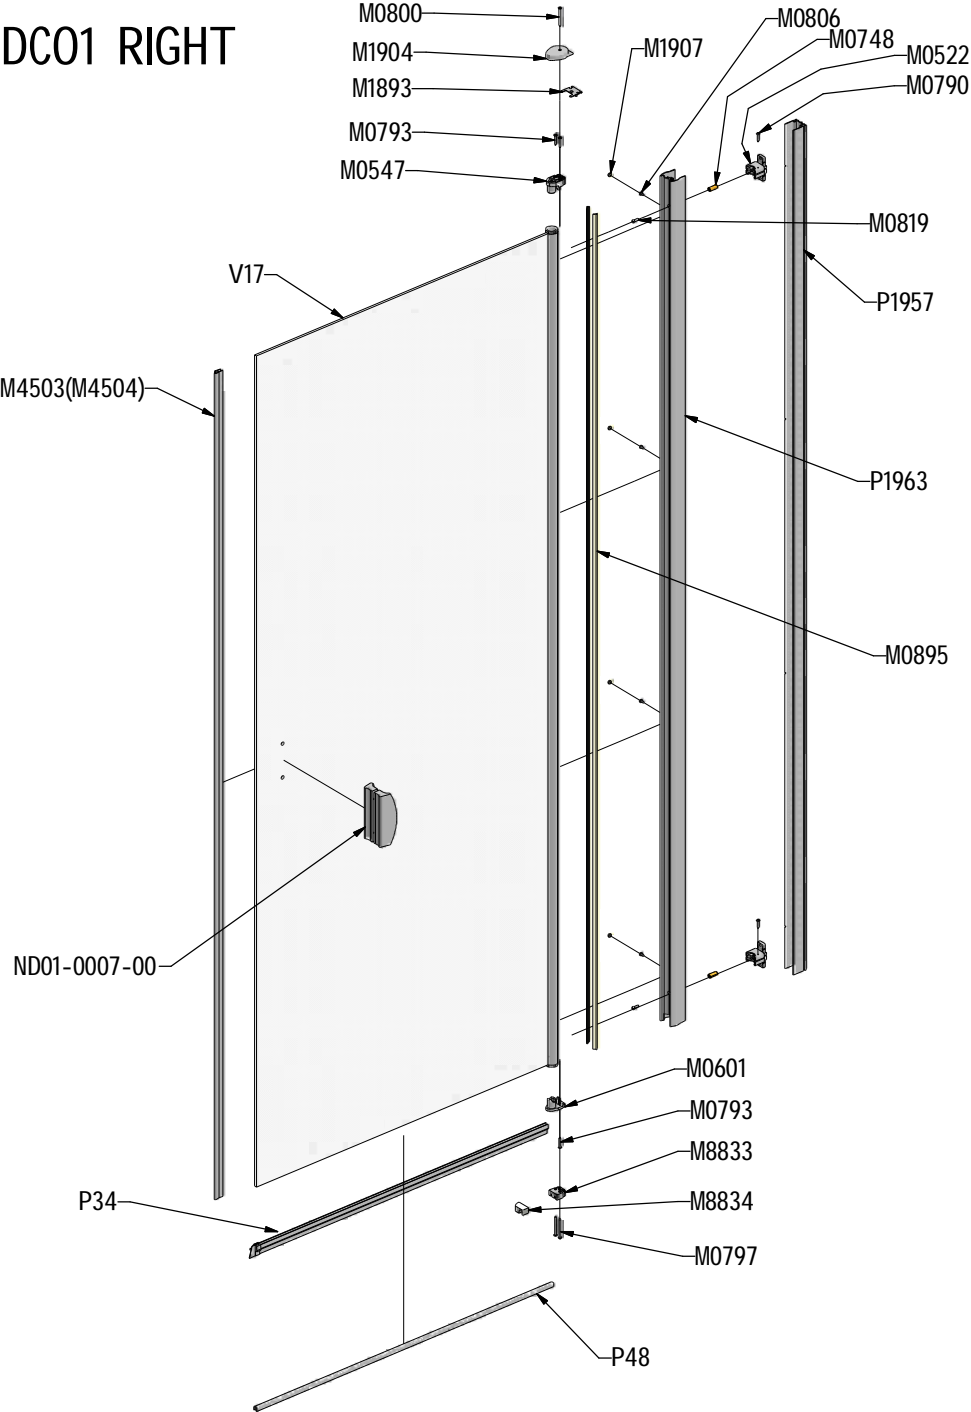

MODEL:

---

**DC01**

TYP VÝROBKU / TYPE OF PRODUCT:

---

sprchové dveře - jednokřídle  
sprchové dveře - jednokřídlové  
opening door

[outlet.roltechnik.cz](http://outlet.roltechnik.cz)

DCO1+ DCO1	X (mm)		Y (mm)	
	MIN	MAX	MIN	MAX
800	755	775	772	792
900	855	875	872	892
1000	955	975	972	992

# DC01 RIGHT

P34			ND01-2420
P48	800		ND01-2236-8
	900		ND01-2236-9
	1000		ND01-2236-1

V17	800	brillant+čiré sklo	ND02-0511-00-02
	900	brillant+čiré sklo	ND02-0512-00-02
	1000	brillant+čiré sklo	ND02-0513-00-02