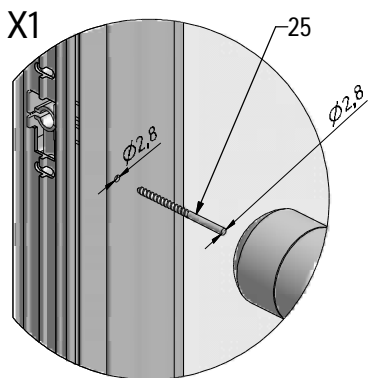

MODEL:

---

**DC01**

TYP VÝROBKU / TYPE OF PRODUCT:

---

sprchové dveře - jednokřídle  
sprchové dveře - jednokřídlové  
opening door

[outlet.roltechnik.cz](http://outlet.roltechnik.cz)

DCO1+ DCO1	X (mm)		Y (mm)	
	MIN	MAX	MIN	MAX
800	755	775	772	792
900	855	875	872	892
1000	955	975	972	992

# DC01 RIGHT

P34			ND01-2420
P48	800		ND01-2236-8
	900		ND01-2236-9
	1000		ND01-2236-1

V17	800	brillant+čiré sklo	ND02-0511-00-02
	900	brillant+čiré sklo	ND02-0512-00-02
	1000	brillant+čiré sklo	ND02-0513-00-02