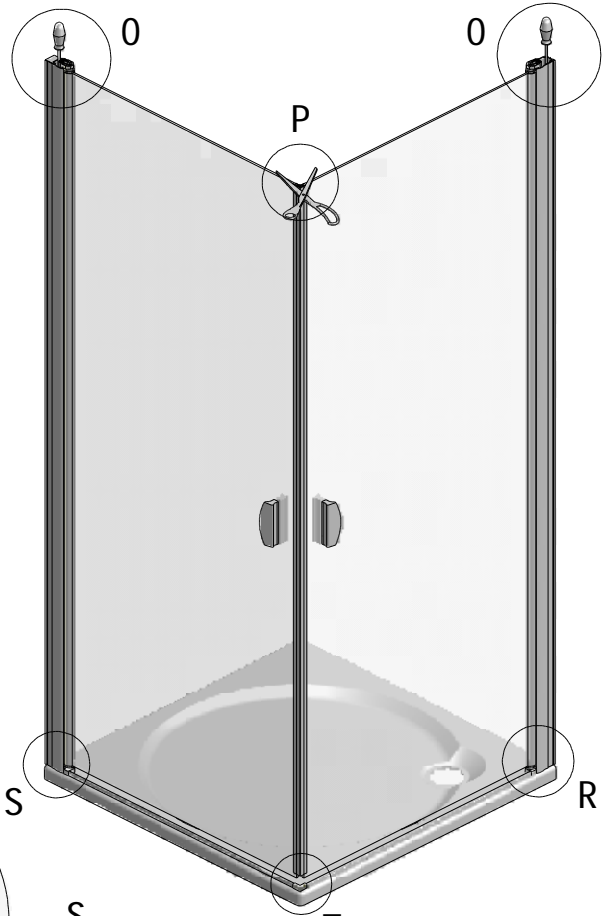

MODEL:

---

**DC01**

TYP VÝROBKU / TYPE OF PRODUCT:

---

sprchové dveře - jednokřídle  
sprchové dveře - jednokřídlové  
opening door

[outlet.roltechnik.cz](http://outlet.roltechnik.cz)

DCO1+ DCO1	X (mm)		Y (mm)	
	MIN	MAX	MIN	MAX
800	755	775	772	792
900	855	875	872	892
1000	955	975	972	992

# DC01 RIGHT

P34			ND01-2420
P48	800		ND01-2236-8
	900		ND01-2236-9
	1000		ND01-2236-1

V17	800	brillant+čiré sklo	ND02-0511-00-02
	900	brillant+čiré sklo	ND02-0512-00-02
	1000	brillant+čiré sklo	ND02-0513-00-02