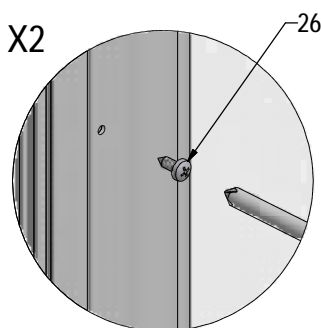

MODEL:

---

**DC01**

TYP VÝROBKU / TYPE OF PRODUCT:

---

sprchové dveře - jednokřídle  
sprchové dveře - jednokřídlové  
opening door

[outlet.roltechnik.cz](http://outlet.roltechnik.cz)

DCO1+ DCO1	X (mm)		Y (mm)	
	MIN	MAX	MIN	MAX
800	755	775	772	792
900	855	875	872	892
1000	955	975	972	992

# DC01 RIGHT

P34			ND01-2420
P48	800		ND01-2236-8
	900		ND01-2236-9
	1000		ND01-2236-1

V17	800	brillant+čiré sklo	ND02-0511-00-02
	900	brillant+čiré sklo	ND02-0512-00-02
	1000	brillant+čiré sklo	ND02-0513-00-02