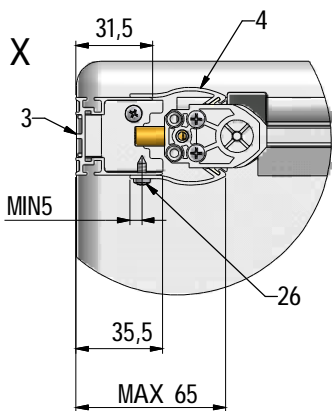

MODEL:

---

**DC01**

TYP VÝROBKU / TYPE OF PRODUCT:

---

sprchové dveře - jednokřídle  
sprchové dveře - jednokřídlové  
opening door

[outlet.roltechnik.cz](http://outlet.roltechnik.cz)

DCO1+ DCO1	X (mm)		Y (mm)	
	MIN	MAX	MIN	MAX
800	755	775	772	792
900	855	875	872	892
1000	955	975	972	992

# DC01 RIGHT

P34			ND01-2420
P48	800		ND01-2236-8
	900		ND01-2236-9
	1000		ND01-2236-1

V17	800	brillant+čiré sklo	ND02-0511-00-02
	900	brillant+čiré sklo	ND02-0512-00-02
	1000	brillant+čiré sklo	ND02-0513-00-02