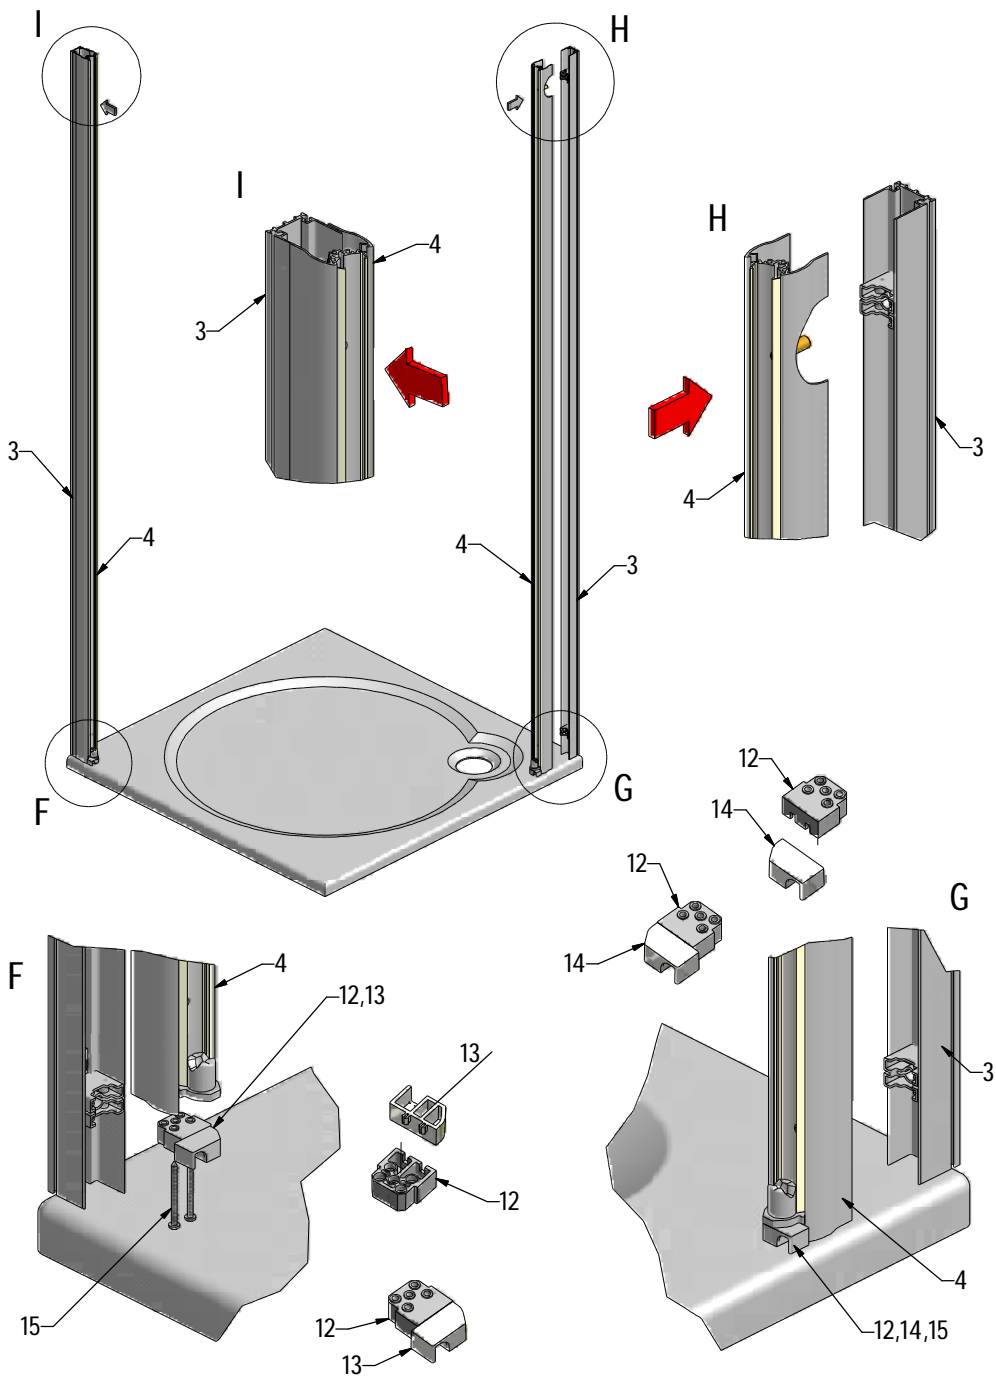

MODEL:

---

**DC01**

TYP VÝROBKU / TYPE OF PRODUCT:

---

sprchové dveře - jednokřídle  
sprchové dveře - jednokřídlové  
opening door

[outlet.roltechnik.cz](http://outlet.roltechnik.cz)

DCO1+ DCO1	X (mm)		Y (mm)	
	MIN	MAX	MIN	MAX
800	755	775	772	792
900	855	875	872	892
1000	955	975	972	992

# DC01 RIGHT

P34			ND01-2420
P48	800		ND01-2236-8
	900		ND01-2236-9
	1000		ND01-2236-1

V17	800	brillant+čiré sklo	ND02-0511-00-02
	900	brillant+čiré sklo	ND02-0512-00-02
	1000	brillant+čiré sklo	ND02-0513-00-02