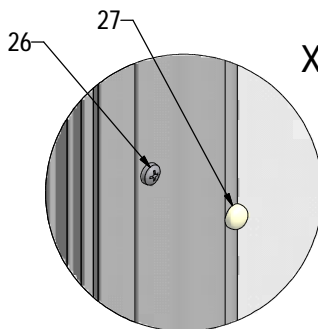

MODEL:

---

**DC01**

TYP VÝROBKU / TYPE OF PRODUCT:

---

sprchové dveře - jednokřídle  
sprchové dveře - jednokřídlové  
opening door

[outlet.roltechnik.cz](http://outlet.roltechnik.cz)

DCO1+ DCO1	X (mm)		Y (mm)	
	MIN	MAX	MIN	MAX
800	755	775	772	792
900	855	875	872	892
1000	955	975	972	992

# DC01 RIGHT

P34			ND01-2420
P48	800		ND01-2236-8
	900		ND01-2236-9
	1000		ND01-2236-1

V17	800	brillant+čiré sklo	ND02-0511-00-02
	900	brillant+čiré sklo	ND02-0512-00-02
	1000	brillant+čiré sklo	ND02-0513-00-02