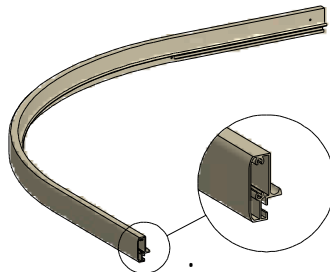

MODEL:

SMR2

TYP VÝROBKU / TYPE OF PRODUCT:

čtvrtekruhový sprchový kout - dvoudílné posuvné dveře
štvrtkruhový sprchový kút - dvojdielne posuvné dvere
quadrant shower enclosure with 2 sliding doors

outlet.roltechnik.cz

SMR2	X		Y	
	MIN	MAX	MIN	MAX
800	765	795	765	795
900	865	895	865	895

1. 2x (S6)

2. 1x (S4)

3. 1x (S5)

4. 2x (P9)

7. 1x
(M8323)

8. 1x
(M8184)

6. 2x (P1)

9. 6x (M0511)
n6

10. 6x (M0811)
3,9x38

11. 14x (M0806)
3,5x9,5

12. 8x (M0794)
3,5x32

13. 6x (M1)
n3,5

14. 6x (M2)
n3,9

15. 4x (M5425)

16. 2x (M3)