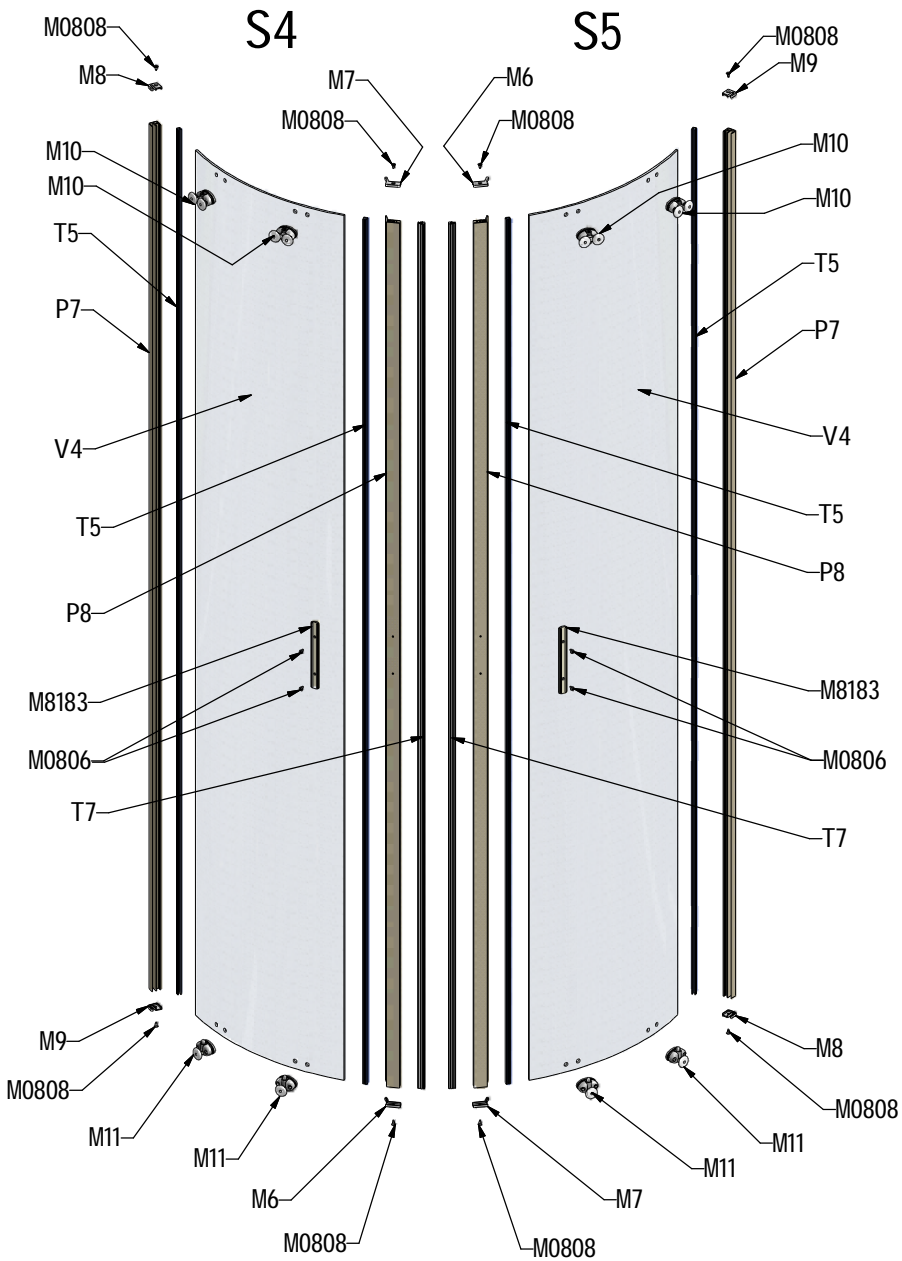

MODEL:

SMR2

TYP VÝROBKU / TYPE OF PRODUCT:

čtvrtekruhový sprchový kout - dvoudílné posuvné dveře
štvrtkruhový sprchový kút - dvojdielne posuvné dvere
quadrant shower enclosure with 2 sliding doors

outlet.roltechnik.cz

9. 6x (M0511)
n6

10. 6x (M0811)
3,9x38

11. 14x (M0806)
3,5x9,5

12. 8x (M0794)
3,5x32

13. 6x (M1)
n3,5

14. 6x (M2)
n3,9

15. 4x (M5425)

16. 2x (M3)

17. 2x (M4)

18. 1x (M0838)
n2,8

3x

3x

6x

6x

6x

S6