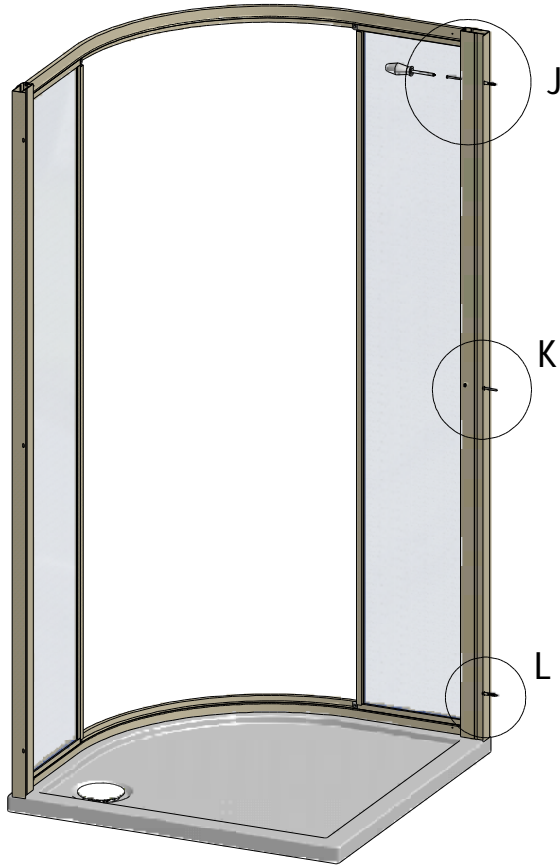

MODEL:

SMR2

TYP VÝROBKU / TYPE OF PRODUCT:

čtvrtekruhový sprchový kout - dvoudílné posuvné dveře
štvrtkruhový sprchový kút - dvojdielne posuvné dvere
quadrant shower enclosure with 2 sliding doors

outlet.roltechnik.cz

17. 2x (M4)

18. 1x (M0838)
n2,8

3x

3x

6x

6x

6x

S6