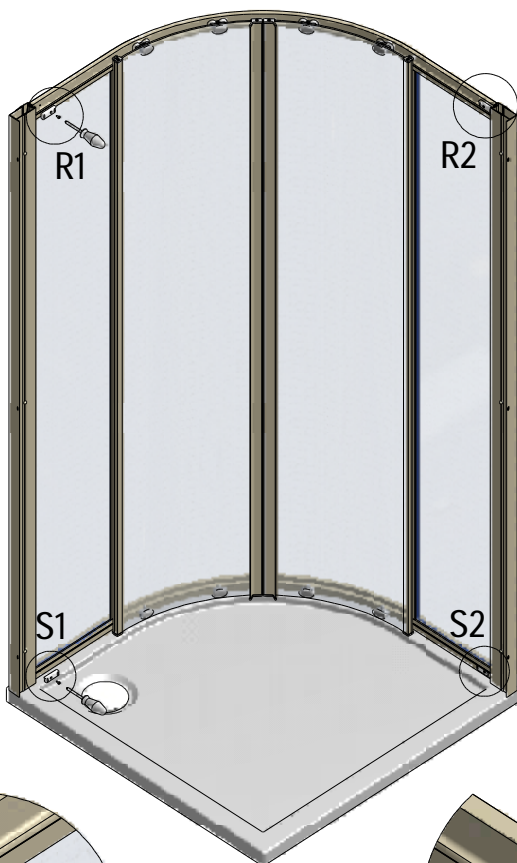

MODEL:

SMR2

TYP VÝROBKU / TYPE OF PRODUCT:

čtvrtekruhový sprchový kout - dvoudílné posuvné dveře
štvrtkruhový sprchový kút - dvojdielne posuvné dvere
quadrant shower enclosure with 2 sliding doors

outlet.roltechnik.cz

17. 2x (M4)

18. 1x (M0838)
n2,8

3x

3x

6x

6x

6x

S6