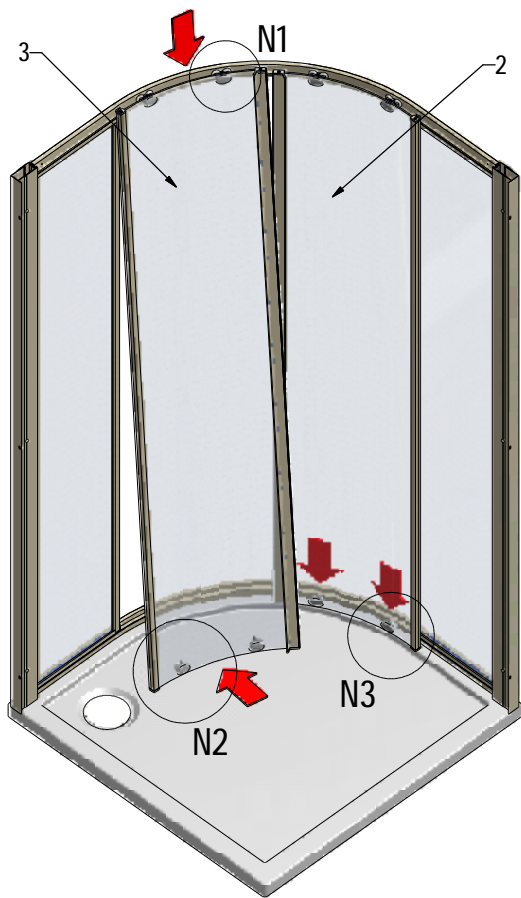

MODEL:

SMR2

TYP VÝROBKU / TYPE OF PRODUCT:

čtvrtekruhový sprchový kout - dvoudílné posuvné dveře
štvrtkruhový sprchový kút - dvojdielne posuvné dvere
quadrant shower enclosure with 2 sliding doors

outlet.roltechnik.cz

17. 2x (M4)

18. 1x (M0838)
n2,8

3x

3x

6x

6x

6x

S6