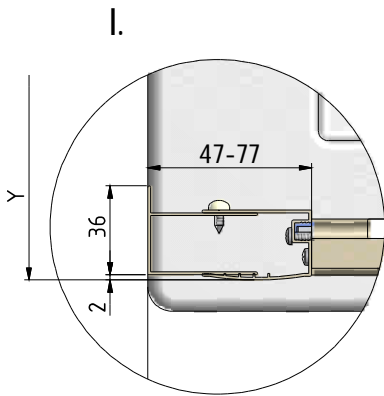

MODEL:

SMR2

TYP VÝROBKU / TYPE OF PRODUCT:

čtvrtekruhový sprchový kout - dvoudílné posuvné dveře
štvrtkruhový sprchový kút - dvojdielne posuvné dvere
quadrant shower enclosure with 2 sliding doors

outlet.roltechnik.cz

SMR2	X		Y	
	MIN	MAX	MIN	MAX
800	765	795	765	795
900	865	895	865	895

1. 2x (S6)

2. 1x (S4)

3. 1x (S5)

4. 2x (P9)

7. 1x
(M8323)

8. 1x
(M8184)

6. 2x (P1)

9. 6x (M0511)
n6

10. 6x (M0811)
3,9x38

11. 14x (M0806)
3,5x9,5

12. 8x (M0794)
3,5x32

13. 6x (M1)
n3,5

14. 6x (M2)
n3,9

15. 4x (M5425)

16. 2x (M3)

17. 2x (M4)

18. 1x (M0838)
n2,8

3x

3x

6x

6x

6x

S6