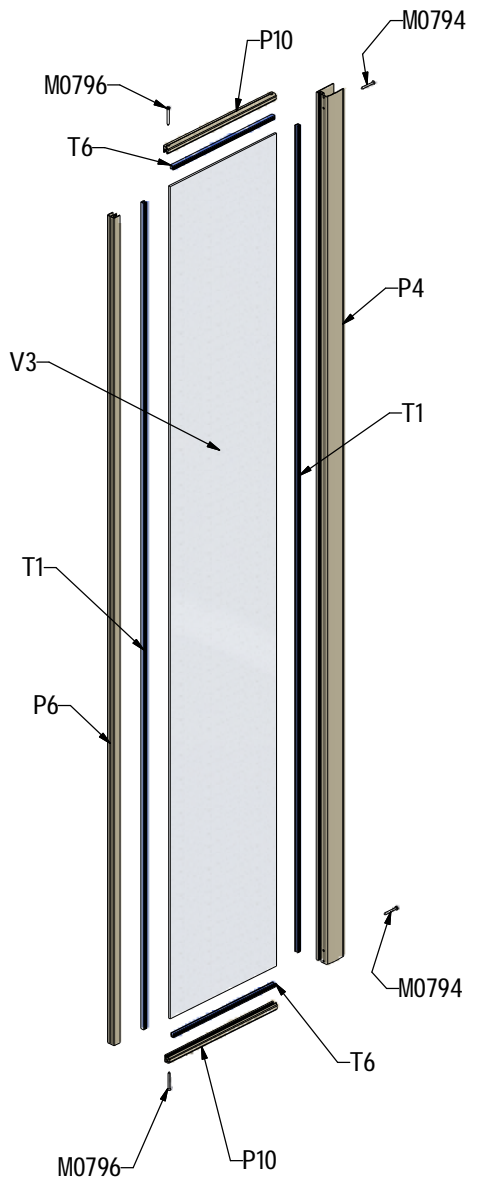

MODEL:

SMR2

TYP VÝROBKU / TYPE OF PRODUCT:

čtvrtekruhový sprchový kout - dvoudílné posuvné dveře
štvrtkruhový sprchový kút - dvojdielne posuvné dvere
quadrant shower enclosure with 2 sliding doors

outlet.roltechnik.cz

9. 6x (M0511)
n6

10. 6x (M0811)
3,9x38

11. 14x (M0806)
3,5x9,5

12. 8x (M0794)
3,5x32

13. 6x (M1)
n3,5

14. 6x (M2)
n3,9

15. 4x (M5425)

16. 2x (M3)

17. 2x (M4)

18. 1x (M0838)
n2,8

3x

3x

6x

6x

6x

S6