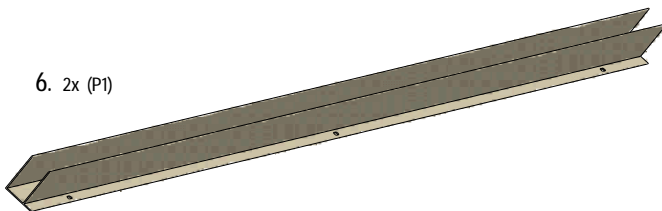

MODEL:

SMR2

TYP VÝROBKU / TYPE OF PRODUCT:

čtvrtekruhový sprchový kout - dvoudílné posuvné dveře
štvrtkruhový sprchový kút - dvojdielne posuvné dvere
quadrant shower enclosure with 2 sliding doors

outlet.roltechnik.cz

SMR2	X		Y	
	MIN	MAX	MIN	MAX
800	765	795	765	795
900	865	895	865	895

1. 2x (S6)

2. 1x (S4)

3. 1x (S5)

4. 2x (P9)

7. 1x
(M8323)

8. 1x
(M8184)

6. 2x (P1)

9. 6x (M0511)
n6

10. 6x (M0811)
3,9x38

11. 14x (M0806)
3,5x9,5

12. 8x (M0794)
3,5x32

13. 6x (M1)
n3,5

14. 6x (M2)
n3,9

15. 4x (M5425)

16. 2x (M3)