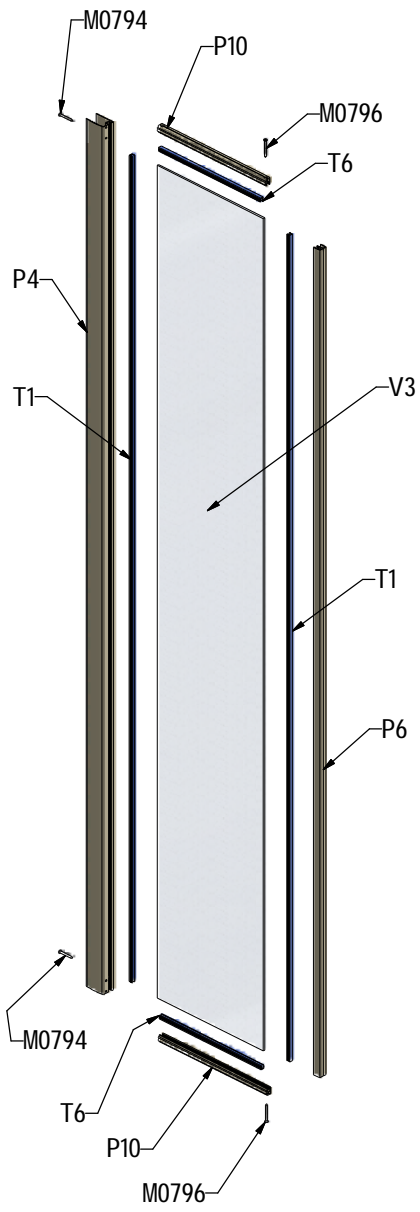

MODEL:

SMR2

TYP VÝROBKU / TYPE OF PRODUCT:

čtvrtekruhový sprchový kout - dvoudílné posuvné dveře
štvrtkruhový sprchový kút - dvojdielne posuvné dvere
quadrant shower enclosure with 2 sliding doors

outlet.roltechnik.cz

9. 6x (M0511)
n6

10. 6x (M0811)
3,9x38

11. 14x (M0806)
3,5x9,5

12. 8x (M0794)
3,5x32

13. 6x (M1)
n3,5

14. 6x (M2)
n3,9

15. 4x (M5425)

16. 2x (M3)

17. 2x (M4)

18. 1x (M0838)
n2,8

3x

3x

6x

6x

6x

S6

P1		bilá	P2438
P4		elox	P2439
		bilá	P2440
P6		elox	P2441
		bilá	P2460
P7		elox	P2461
		bilá	P2462
P8		elox	P2463
		bilá	P2464
P9	800	elox	P2465
		bilá	P2482
	900	elox	P2483
		bilá	P2484
		elox	P2485
		bilá	P2486
P10	800	elox	P2487
		bilá	P2488
	900	elox	P2789