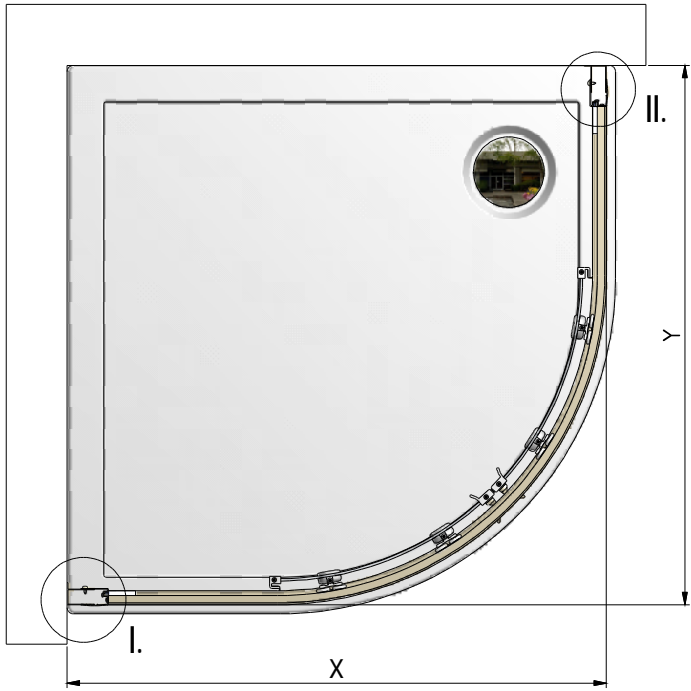

MODEL:

SMR2

TYP VÝROBKU / TYPE OF PRODUCT:

čtvrtekruhový sprchový kout - dvoudílné posuvné dveře
štvrtkruhový sprchový kút - dvojdielne posuvné dvere
quadrant shower enclosure with 2 sliding doors

outlet.roltechnik.cz

SMR2	X		Y	
	MIN	MAX	MIN	MAX
800	765	795	765	795
900	865	895	865	895

1. 2x (S6)

2. 1x (S4)

3. 1x (S5)

4. 2x (P9)

7. 1x
(M8323)

8. 1x
(M8184)

6. 2x (P1)

9. 6x (M0511)
n6

10. 6x (M0811)
3,9x38

11. 14x (M0806)
3,5x9,5

12. 8x (M0794)
3,5x32

13. 6x (M1)
n3,5

14. 6x (M2)
n3,9

15. 4x (M5425)

16. 2x (M3)