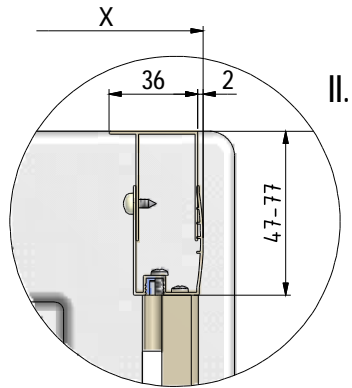

MODEL:

SMR2

TYP VÝROBKU / TYPE OF PRODUCT:

čtvrtekruhový sprchový kout - dvoudílné posuvné dveře
štvrtkruhový sprchový kút - dvojdielne posuvné dvere
quadrant shower enclosure with 2 sliding doors

outlet.roltechnik.cz

SMR2	X		Y	
	MIN	MAX	MIN	MAX
800	765	795	765	795
900	865	895	865	895

1. 2x (S6)

2. 1x (S4)

3. 1x (S5)

4. 2x (P9)

7. 1x
(M8323)

8. 1x
(M8184)

6. 2x (P1)

9. 6x (M0511)
n6

10. 6x (M0811)
3,9x38

11. 14x (M0806)
3,5x9,5

12. 8x (M0794)
3,5x32

13. 6x (M1)
n3,5

14. 6x (M2)
n3,9

15. 4x (M5425)

16. 2x (M3)