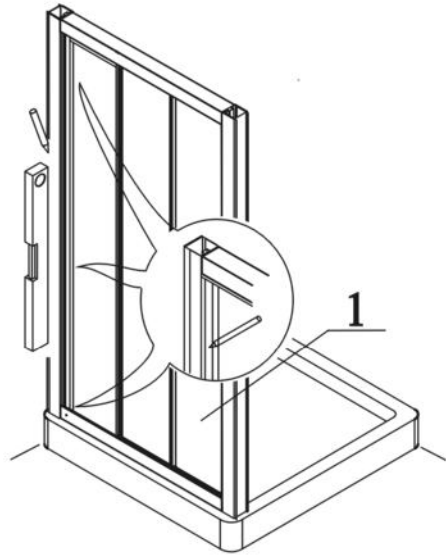

MODEL:

PD3

TYP VÝROBKU / TYPE OF PRODUCT:

sprchové dveře - třídičné posuvné
sprchové dvere - trojdielne posuvné
3-sectional sliding door

ISANITA

outlet.roltechnik.cz

1

2