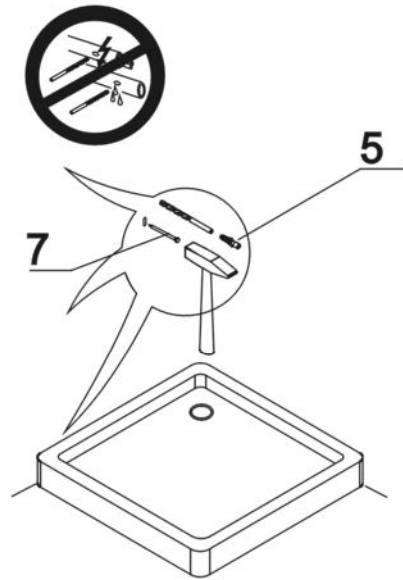

MODEL:

PD3

TYP VÝROBKU / TYPE OF PRODUCT:

sprchové dveře - třídičné posuvné
sprchové dvere - trojdielne posuvné
3-sectional sliding door

ISANITA

outlet.roltechnik.cz

1

2