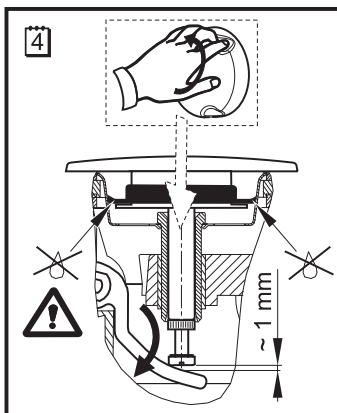

MODEL:

A55KM

TYP VÝROBKU / TYPE OF PRODUCT:

vanový sifon
vaňový sifón
bath siphon

outlet.roltechnik.cz

outlet.roltechnik.cz

ROLTECHNIK a.s. / Třebařov 160 / 569 33 / Czech Republic
tel.: +420 461 324 301 / fax: +420 461 324 297