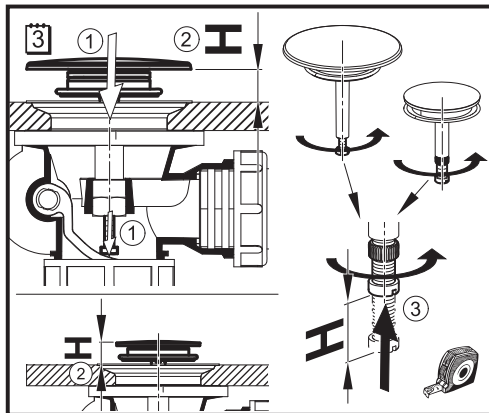

MODEL:

A55KM

TYP VÝROBKU / TYPE OF PRODUCT:

vanový sifon
vaňový sifón
bath siphon

outlet.roltechnik.cz

outlet.roltechnik.cz

ROLTECHNIK a.s. / Třebařov 160 / 569 33 / Czech Republic
tel.: +420 461 324 301 / fax: +420 461 324 297