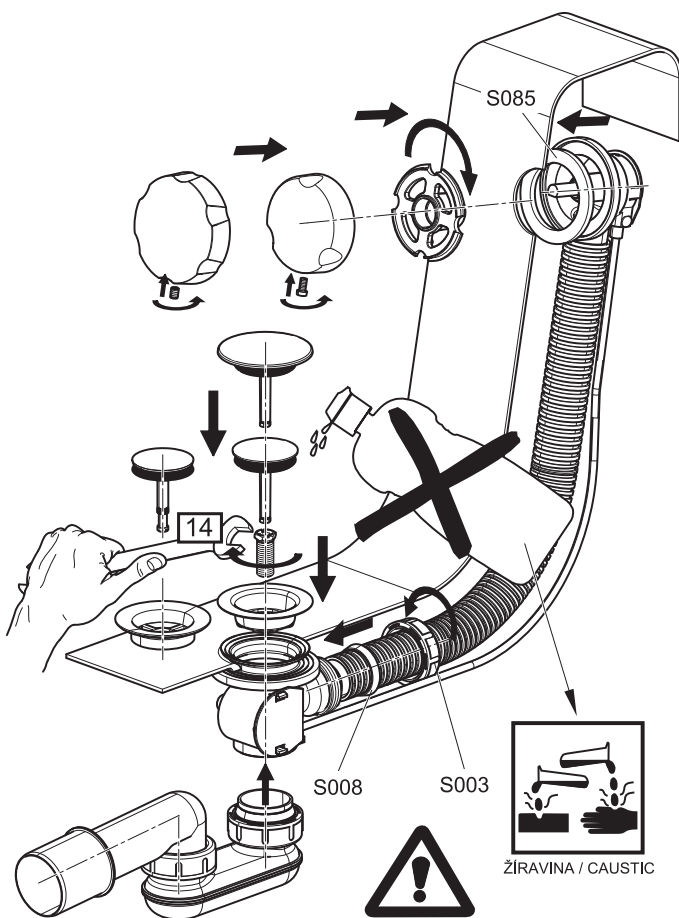

MODEL:

A55KM

TYP VÝROBKU / TYPE OF PRODUCT:

vanový sifon
vaňový sifón
bath siphon

outlet.roltechnik.cz

outlet.roltechnik.cz

ROLTECHNIK a.s. / Třebařov 160 / 569 33 / Czech Republic
tel.: +420 461 324 301 / fax: +420 461 324 297