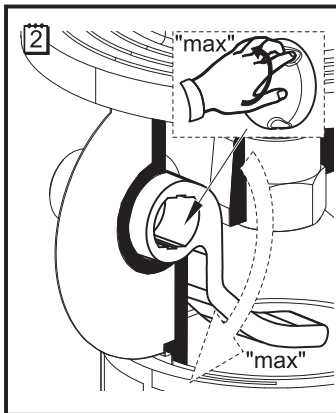

MODEL:

A55KM

TYP VÝROBKU / TYPE OF PRODUCT:

vanový sifon
vaňový sifón
bath siphon

outlet.roltechnik.cz

outlet.roltechnik.cz

ROLTECHNIK a.s. / Třebařov 160 / 569 33 / Czech Republic
tel.: +420 461 324 301 / fax: +420 461 324 297