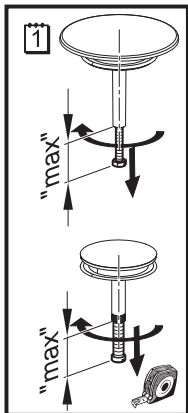

MODEL:

A55KM

TYP VÝROBKU / TYPE OF PRODUCT:

vanový sifon
vaňový sifón
bath siphon

outlet.roltechnik.cz

outlet.roltechnik.cz

ROLTECHNIK a.s. / Třebařov 160 / 569 33 / Czech Republic
tel.: +420 461 324 301 / fax: +420 461 324 297