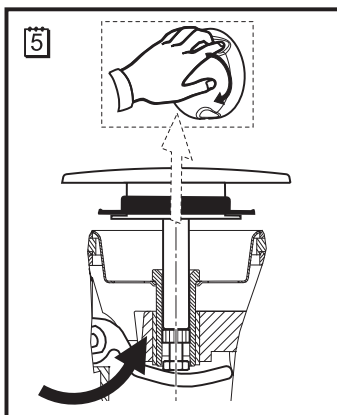

MODEL:

A55KM

TYP VÝROBKU / TYPE OF PRODUCT:

vanový sifon
vaňový sifón
bath siphon

outlet.roltechnik.cz

outlet.roltechnik.cz

ROLTECHNIK a.s. / Třebařov 160 / 569 33 / Czech Republic
tel.: +420 461 324 301 / fax: +420 461 324 297