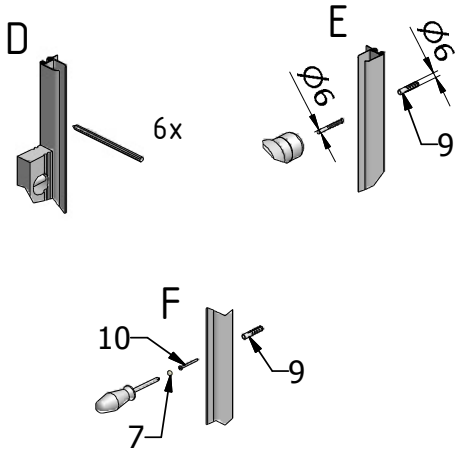

9. 6x

10. 6x

3,9x30

14. 2x

11. 2x

L=1813mm

12. 2x

13. 2x

L=1740mm

I. A

II. A
4x

X=X

IV.

outlet.roltechnik.cz

ROLTECHNIK a.s. / Třebařov 160 / 569 33 / Czech Republic
tel.: +420 461 324 301 / fax: +420 461 324 297