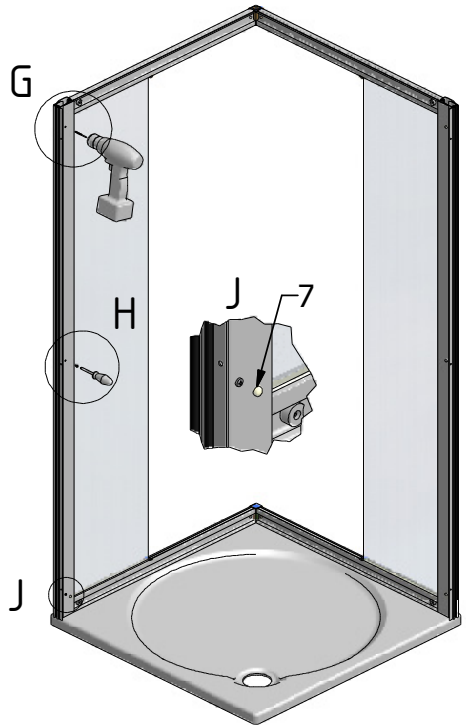

MODEL:

PXS2

800(900,1000)×1850

TYP VÝROBKU / TYPE OF PRODUCT:

sprchový kout
sprchovací kút
shower enclosure

outlet.roltechnik.cz

PXS2

1. 2x

9. 6x

10. 6x

3,9x30

14. 2x

11. 2x

L=1813mm

12. 2x

13. 2x

L=1740mm

I. A

II. A
4x

X=X

IV.

outlet.roltechnik.cz

ROLTECHNIK a.s. / Třebařov 160 / 569 33 / Czech Republic
tel.: +420 461 324 301 / fax: +420 461 324 297