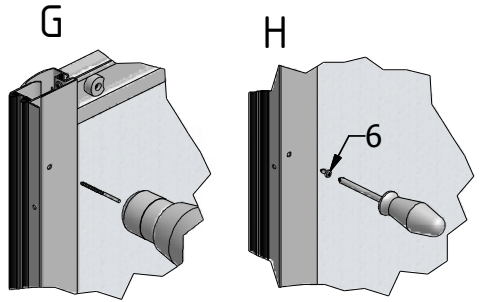

9. 6x

10. 6x

3,9x30

14. 2x

11. 2x

L=1813mm

12. 2x

13. 2x

L=1740mm

I. A

II. A
4x

X=X

IV.

outlet.roltechnik.cz

ROLTECHNIK a.s. / Třebařov 160 / 569 33 / Czech Republic
tel.: +420 461 324 301 / fax: +420 461 324 297