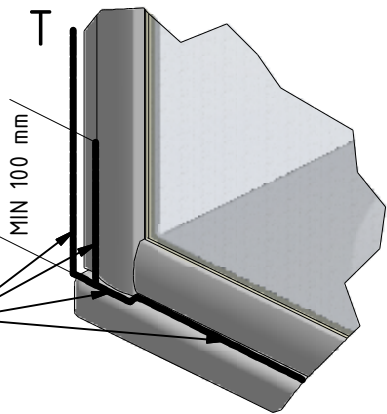

MODEL:

PXS2

800(900,1000)×1850

TYP VÝROBKU / TYPE OF PRODUCT:

sprchový kout
sprchovací kút
shower enclosure

outlet.roltechnik.cz

PXS2

1. 2x

2. 2x

3. 2x+2x

4. 8x

3,5x35

5. 2x

6. 10x

3,9x11

7. 16x

9. 6x

10. 6x

3,9x30

14. 2x

11. 2x

L=1813mm

12. 2x

13. 2x

L=1740mm

I. A

II. A
4x

X=X

IV.

outlet.roltechnik.cz

ROLTECHNIK a.s. / Třebařov 160 / 569 33 / Czech Republic
tel.: +420 461 324 301 / fax: +420 461 324 297