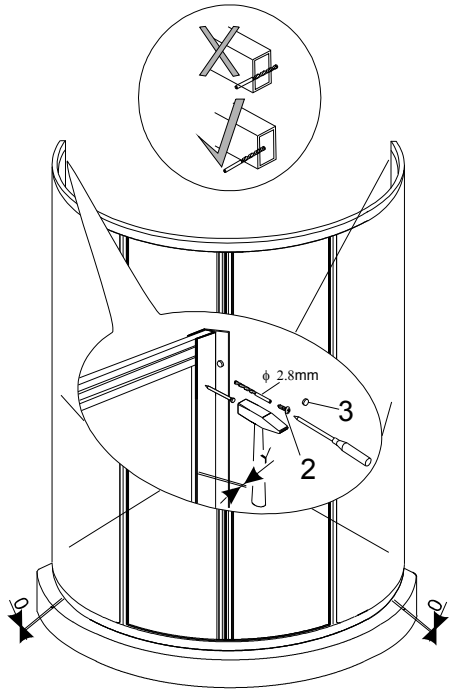

MODEL:

CRK

900×1850

TYP VÝROBKU / TYPE OF PRODUCT:

sprchový kout
sprchovací kút
shower enclosure

outlet.roltechnik.cz

1**2****3****4**

5

6

1.

1x

2.

3,5 x 9,5 DIN 7981

6x

7.

6x

5.

2x

10.

2x

6.

3,9 x 38 DIN 7981

6x

outlet.roltechnik.cz