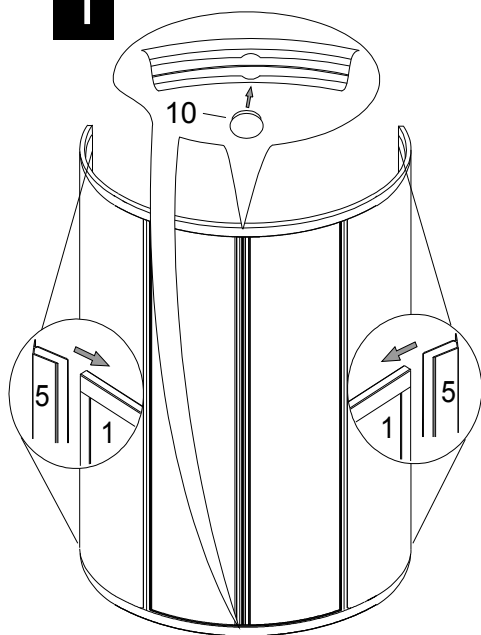

MODEL:

CRK

900×1850

TYP VÝROBKU / TYPE OF PRODUCT:

sprchový kout
sprchovací kút
shower enclosure

outlet.roltechnik.cz

1**2****3****4**

5

6

1.

1x

2.

3,5 x 9,5 DIN 7981

6x

7.

6x

3.

6x

8.

8x

4.

6x

9.

1x

5.

2x

10.

2x

6.

3,9 x 38 DIN 7981

6x

outlet.roltechnik.cz