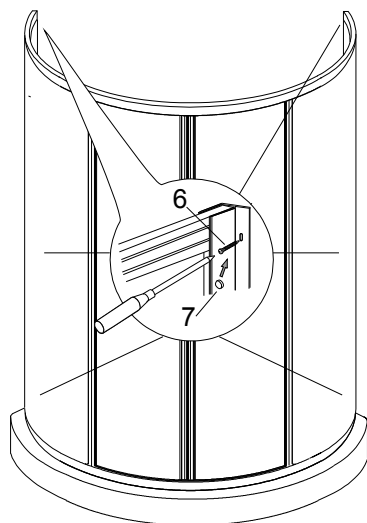

MODEL:

CRK

900×1850

TYP VÝROBKU / TYPE OF PRODUCT:

sprchový kout
sprchovací kút
shower enclosure

outlet.roltechnik.cz

1**2****3****4**

5

6

1.

1x

2.

3,5 x 9,5 DIN 7981

6x

7.

6x

5.

2x

10.

2x

6.

3,9 x 38 DIN 7981

6x

outlet.roltechnik.cz