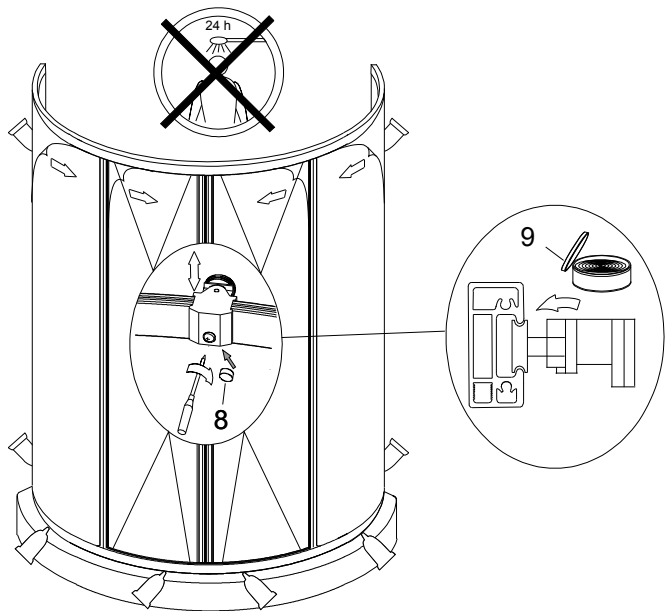

MODEL:

CRK

900×1850

TYP VÝROBKU / TYPE OF PRODUCT:

sprchový kout
sprchovací kút
shower enclosure

outlet.roltechnik.cz

1**2****3****4**

5

6

1.

1x

2.

3,5 x 9,5 DIN 7981

6x

7.

6x

5.

2x

10.

2x

6.

3,9 x 38 DIN 7981

6x

outlet.roltechnik.cz