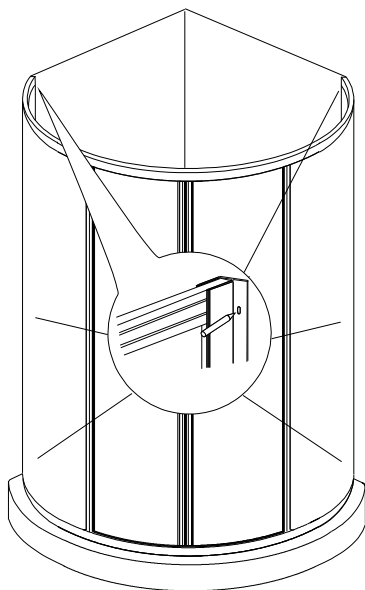

MODEL:

CRK

900×1850

TYP VÝROBKU / TYPE OF PRODUCT:

sprchový kout
sprchovací kút
shower enclosure

outlet.roltechnik.cz

1**2****3****4**

5

6

1.

1x

2.

3,5 x 9,5 DIN 7981

6x

7.

6x

5.

2x

10.

2x

6.

3,9 x 38 DIN 7981

6x

outlet.roltechnik.cz