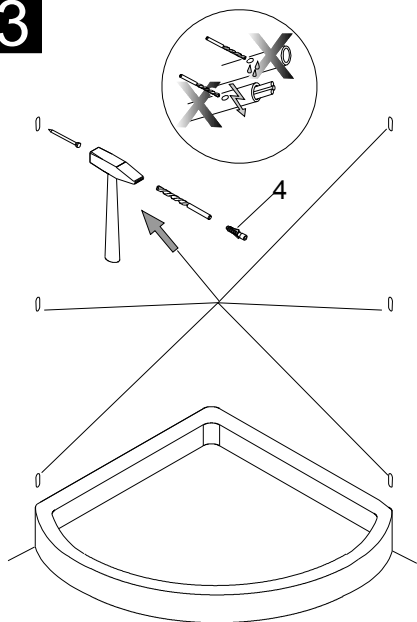

MODEL:

CRK

900×1850

TYP VÝROBKU / TYPE OF PRODUCT:

sprchový kout
sprchovací kút
shower enclosure

outlet.roltechnik.cz

1**2****3****4**

5

6

1.

1x

2.

3,5 x 9,5 DIN 7981

6x

7.

6x

3.

6x

8.

8x

4.

6x

9.

1x

5.

2x

10.

2x

6.

3,9 x 38 DIN 7981

6x

outlet.roltechnik.cz