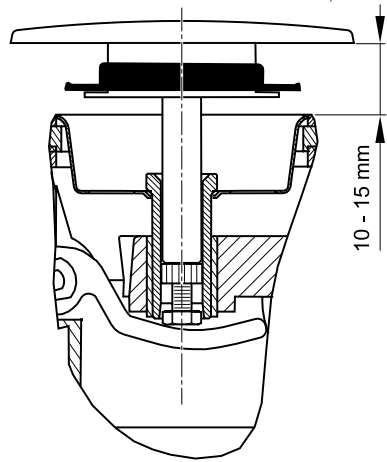

MODEL:

A561KM

TYP VÝROBKU / TYPE OF PRODUCT:

vanový sifon
vaňový sifón
bath siphon

outlet.roltechnik.cz

-  **Náhradní díly:**
 Náhradné diely:
 Spare parts:

outlet.roltechnik.cz

ROLTECHNIK a.s. / Třebařov 160 / 569 33 / Czech Republic
tel.: +420 461 324 301 / fax: +420 461 324 297