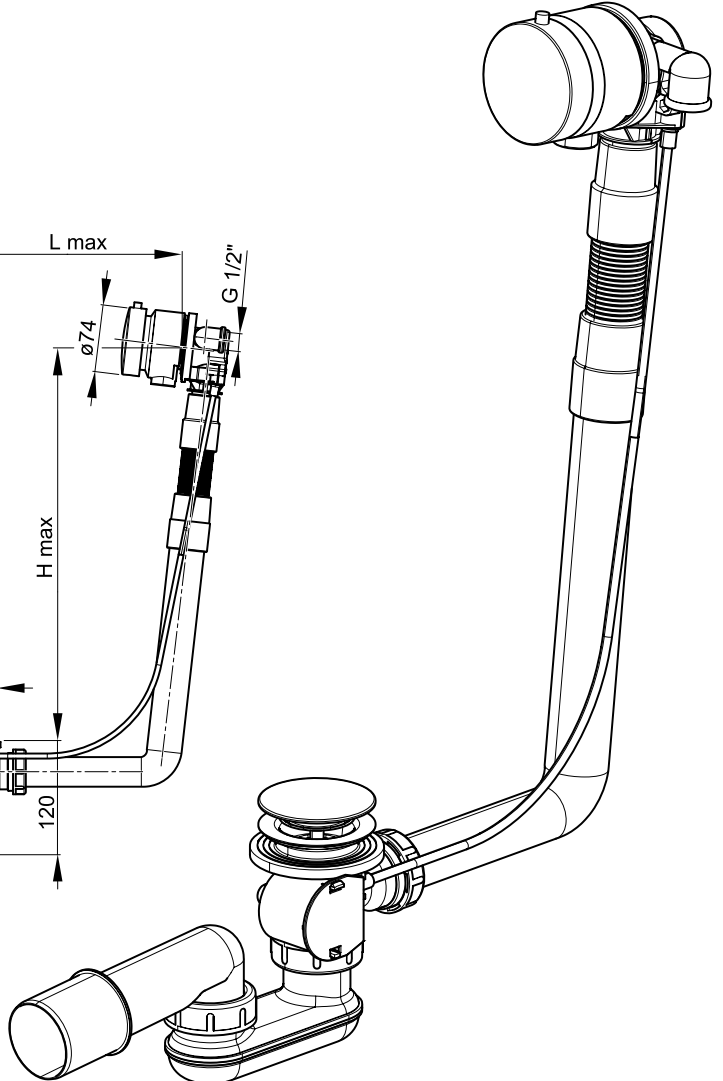

MODEL:

A561KM

TYP VÝROBKU / TYPE OF PRODUCT:

vanový sifon
vaňový sifón
bath siphon

outlet.roltechnik.cz

-  **Náhradní díly:**
 Náhradné diely:
 Spare parts:

outlet.roltechnik.cz

ROLTECHNIK a.s. / Třebařov 160 / 569 33 / Czech Republic
tel.: +420 461 324 301 / fax: +420 461 324 297