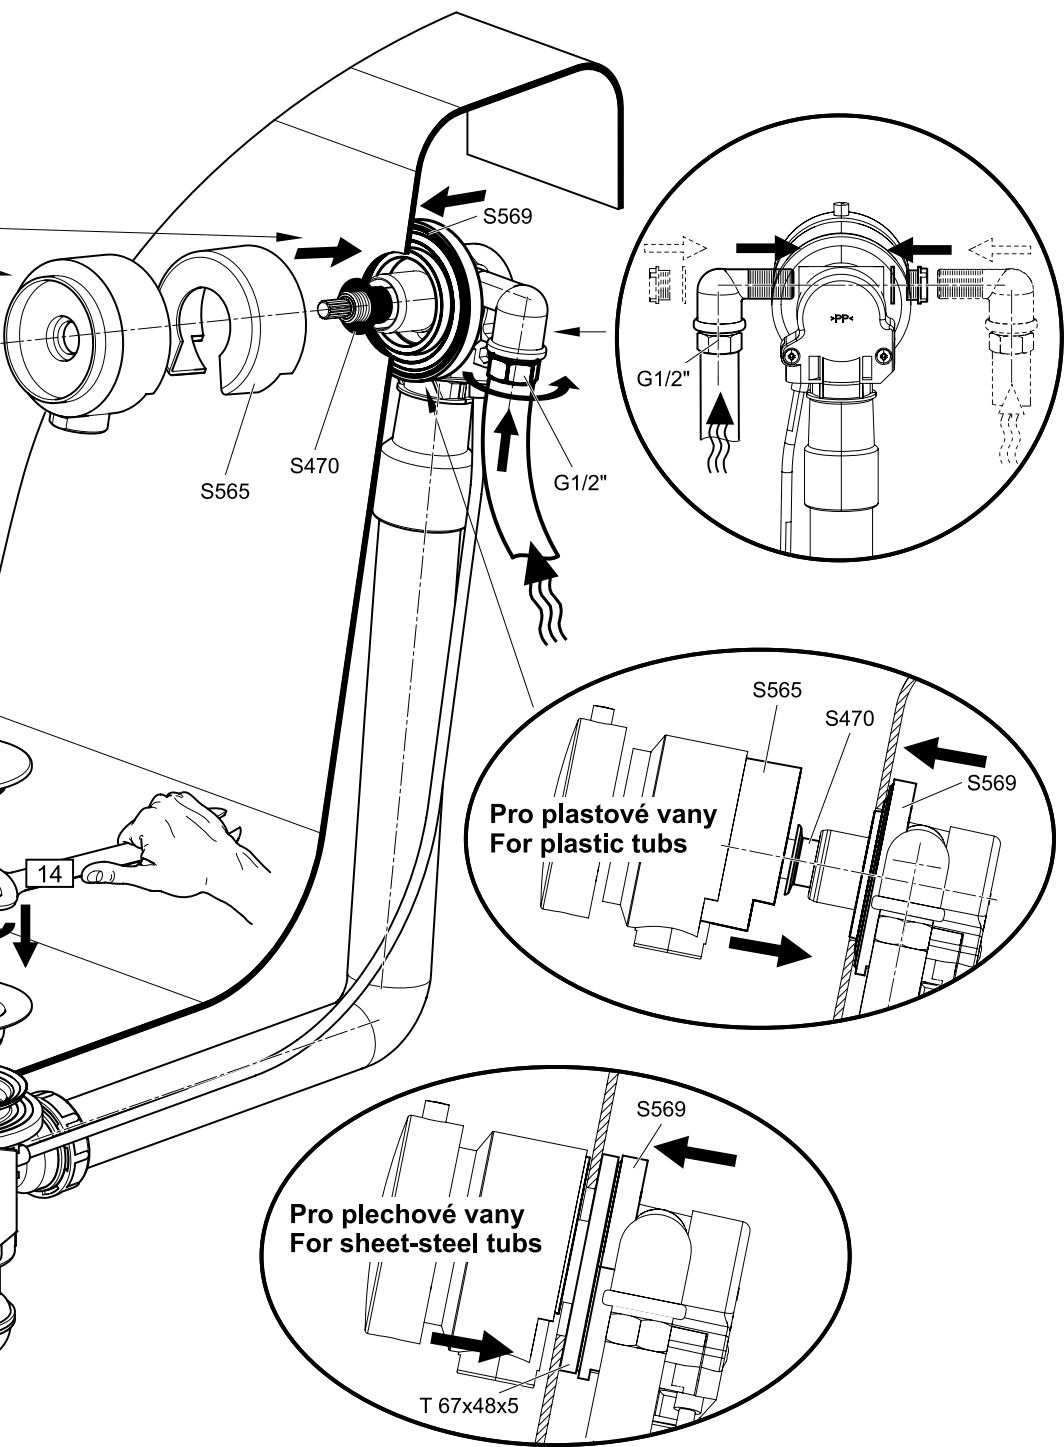

MODEL:

A561KM

TYP VÝROBKU / TYPE OF PRODUCT:

vanový sifon
vaňový sifón
bath siphon

outlet.roltechnik.cz

-  **Náhradní díly:**
 Náhradné diely:
 Spare parts:

outlet.roltechnik.cz

ROLTECHNIK a.s. / Třebařov 160 / 569 33 / Czech Republic
tel.: +420 461 324 301 / fax: +420 461 324 297