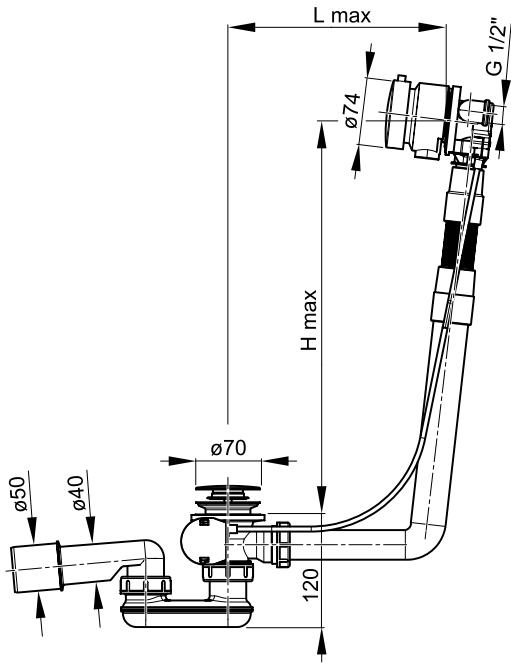

MODEL:

A561KM

TYP VÝROBKU / TYPE OF PRODUCT:

vanový sifon
vaňový sifón
bath siphon

outlet.roltechnik.cz

-  **Náhradní díly:**
 Náhradné diely:
 Spare parts:

outlet.roltechnik.cz

ROLTECHNIK a.s. / Třebařov 160 / 569 33 / Czech Republic
tel.: +420 461 324 301 / fax: +420 461 324 297