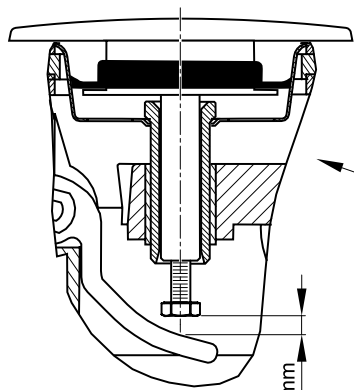

MODEL:

A561KM

TYP VÝROBKU / TYPE OF PRODUCT:

vanový sifon
vaňový sifón
bath siphon

outlet.roltechnik.cz

-  **Náhradní díly:**
 Náhradné diely:
 Spare parts:

outlet.roltechnik.cz

ROLTECHNIK a.s. / Třebařov 160 / 569 33 / Czech Republic
tel.: +420 461 324 301 / fax: +420 461 324 297