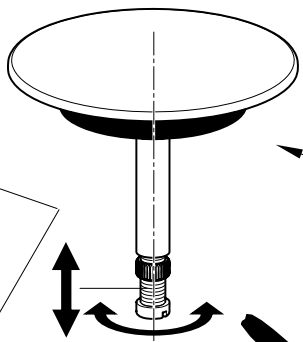

MODEL:

A561KM

TYP VÝROBKU / TYPE OF PRODUCT:

vanový sifon
vaňový sifón
bath siphon

outlet.roltechnik.cz

-  **Náhradní díly:**
 Náhradné diely:
 Spare parts:

outlet.roltechnik.cz

ROLTECHNIK a.s. / Třebařov 160 / 569 33 / Czech Republic
tel.: +420 461 324 301 / fax: +420 461 324 297