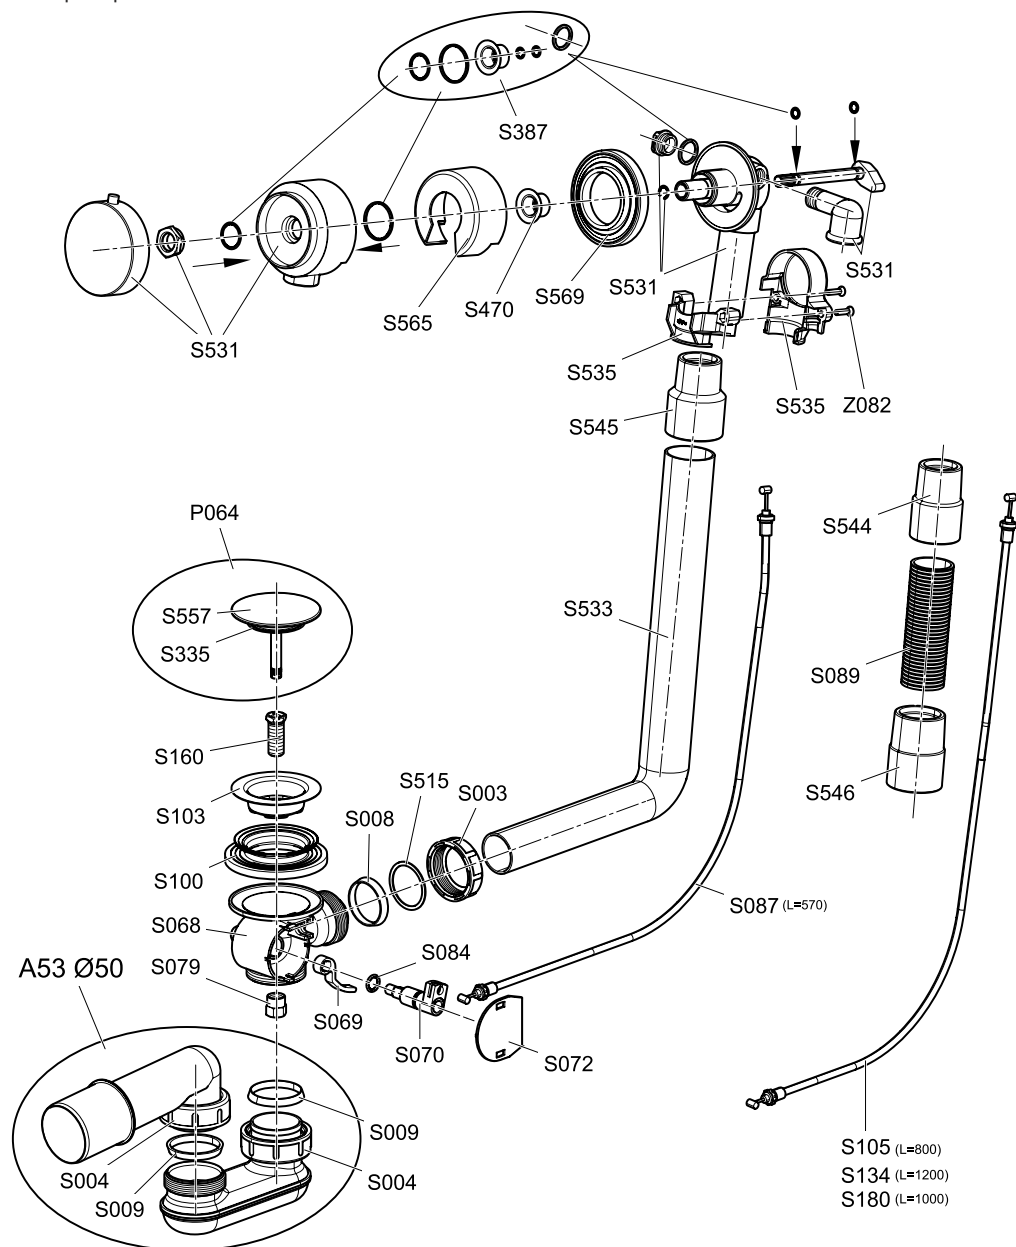

MODEL:

A561KM

TYP VÝROBKU / TYPE OF PRODUCT:

vanový sifon
vaňový sifón
bath siphon

outlet.roltechnik.cz

-  **Náhradní díly:**
 Náhradné diely:
 Spare parts:

outlet.roltechnik.cz

ROLTECHNIK a.s. / Třebařov 160 / 569 33 / Czech Republic
tel.: +420 461 324 301 / fax: +420 461 324 297