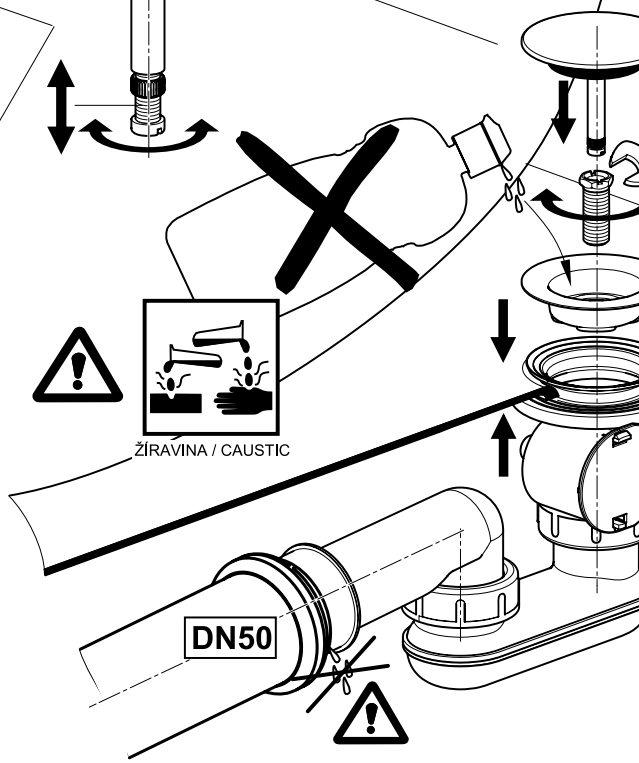

MODEL:

A561KM

TYP VÝROBKU / TYPE OF PRODUCT:

vanový sifon
vaňový sifón
bath siphon

outlet.roltechnik.cz

-  **Náhradní díly:**
 Náhradné diely:
 Spare parts:

outlet.roltechnik.cz

ROLTECHNIK a.s. / Třebařov 160 / 569 33 / Czech Republic
tel.: +420 461 324 301 / fax: +420 461 324 297