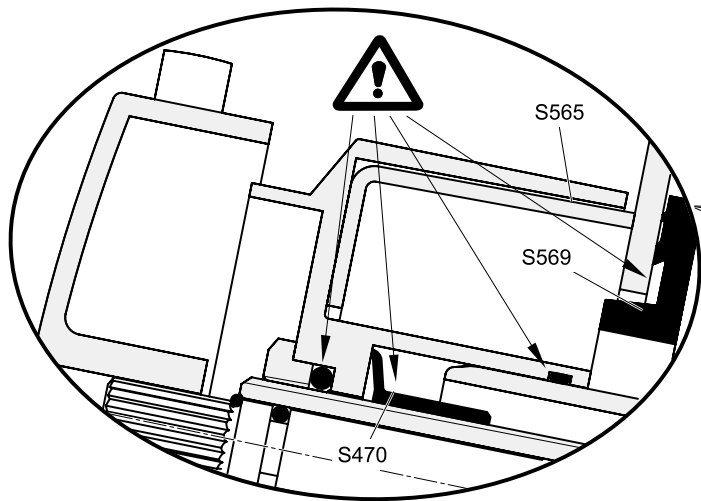

MODEL:

A561KM

TYP VÝROBKU / TYPE OF PRODUCT:

vanový sifon
vaňový sifón
bath siphon

outlet.roltechnik.cz

-  **Náhradní díly:**
 Náhradné diely:
 Spare parts:

outlet.roltechnik.cz

ROLTECHNIK a.s. / Třebařov 160 / 569 33 / Czech Republic
tel.: +420 461 324 301 / fax: +420 461 324 297