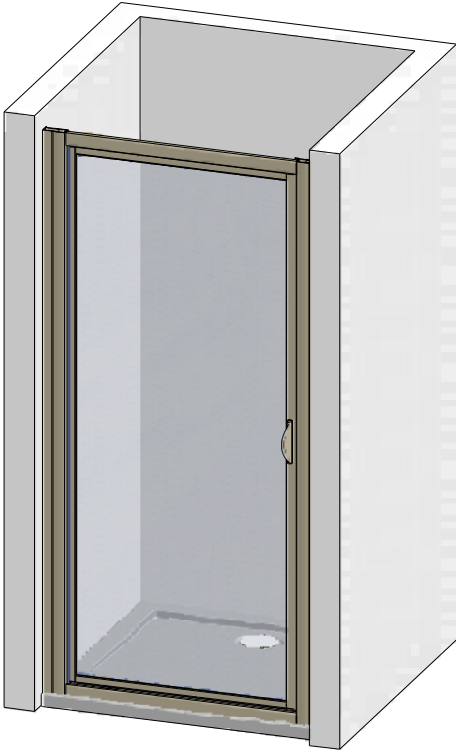

MODEL:

SMD01

TYP VÝROBKU / TYPE OF PRODUCT:

sprchové dveře do niky - jednokřídlé
sprchové dveře do niky - jednokřídlové
opening door to a niche

outlet.roltechnik.cz

SMD01	X		Y		Z	
	MIN	MAX	MIN	MAX	MIN	MAX
700	650	710	675	735	670	700
750	700	760	725	785	720	750
800	750	810	775	835	770	800
900	850	910	875	935	870	900

S10

S10	700	bilá/čiré sklo	ND02-0432
		bilá/chinchilla	ND02-0433
		elox/čiré sklo	ND02-0434
		elox/chinchilla	ND02-0435
	750	bilá/čiré sklo	ND02-0436
		bilá/chinchilla	ND02-0437
		elox/čiré sklo	ND02-0438
		elox/chinchilla	ND02-0439
	800	bilá/čiré sklo	ND02-0440
		bilá/chinchilla	ND02-0441
		elox/čiré sklo	ND02-0442
		elox/chinchilla	ND02-0443
900	bilá/čiré sklo	ND02-0444	
	bilá/chinchilla	ND02-0445	
	elox/čiré sklo	ND02-0446	
	elox/chinchilla	ND02-0447	