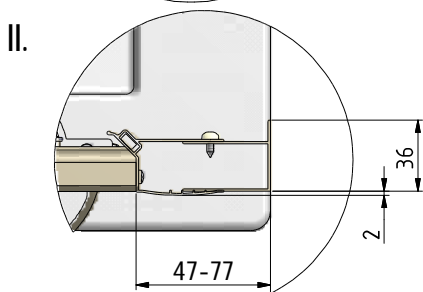

MODEL:

SMD01

TYP VÝROBKU / TYPE OF PRODUCT:

sprchové dveře do niky - jednokřídlé
sprchové dveře do niky - jednokřídlové
opening door to a niche

outlet.roltechnik.cz

SMD01	X		Y		Z	
	MIN	MAX	MIN	MAX	MIN	MAX
700	650	710	675	735	670	700
750	700	760	725	785	720	750
800	750	810	775	835	770	800
900	850	910	875	935	870	900

1. 1x

2. 2x (P1)

6. 1x (M8183)

7. 1x
(M8323)

8. 1x
(M8184)

9. 6x (M0511)
n6

10. 6x (M0811)
3,9x38

11. 8x (M0806)
3,5x9,5