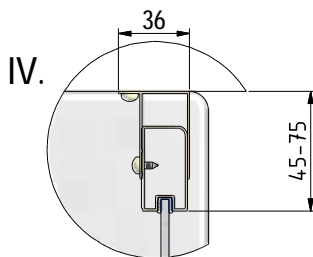

MODEL:

SMD01

TYP VÝROBKU / TYPE OF PRODUCT:

sprchové dveře do niky - jednokřídlé
sprchové dveře do niky - jednokřídlové
opening door to a niche

outlet.roltechnik.cz

SMD01	X		Y		Z	
	MIN	MAX	MIN	MAX	MIN	MAX
700	650	710	675	735	670	700
750	700	760	725	785	720	750
800	750	810	775	835	770	800
900	850	910	875	935	870	900

1. 1x

2. 2x (P1)

6. 1x (M8183)

7. 1x
(M8323)

8. 1x
(M8184)

9. 6x (M0511)
n6

10. 6x (M0811)
3,9x38

11. 8x (M0806)
3,5x9,5