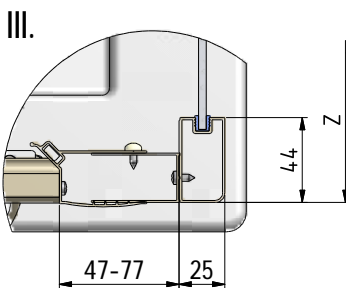

MODEL:

SMD01

TYP VÝROBKU / TYPE OF PRODUCT:

sprchové dveře do niky - jednokřídlé
sprchové dveře do niky - jednokřídlové
opening door to a niche

outlet.roltechnik.cz

SMD01	X		Y		Z	
	MIN	MAX	MIN	MAX	MIN	MAX
700	650	710	675	735	670	700
750	700	760	725	785	720	750
800	750	810	775	835	770	800
900	850	910	875	935	870	900

1. 1x

2. 2x (P1)

6. 1x (M8183)

7. 1x
(M8323)

8. 1x
(M8184)

9. 6x (M0511)
n6

10. 6x (M0811)
3,9x38

11. 8x (M0806)
3,5x9,5