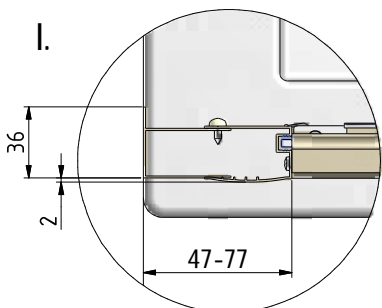

MODEL:

SMD01

TYP VÝROBKU / TYPE OF PRODUCT:

sprchové dveře do niky - jednokřídlé
sprchové dveře do niky - jednokřídlové
opening door to a niche

outlet.roltechnik.cz

SMD01	X		Y		Z	
	MIN	MAX	MIN	MAX	MIN	MAX
700	650	710	675	735	670	700
750	700	760	725	785	720	750
800	750	810	775	835	770	800
900	850	910	875	935	870	900

1. 1x

2. 2x (P1)

6. 1x (M8183)

7. 1x
(M8323)

8. 1x
(M8184)

9. 6x (M0511)
n6

10. 6x (M0811)
3,9x38

11. 8x (M0806)
3,5x9,5