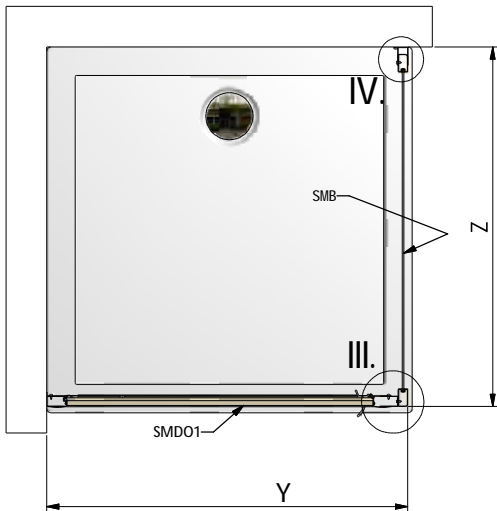

MODEL:

SMD01

TYP VÝROBKU / TYPE OF PRODUCT:

sprchové dveře do niky - jednokřídlé
sprchové dveře do niky - jednokřídlové
opening door to a niche

outlet.roltechnik.cz

SMD01	X		Y		Z	
	MIN	MAX	MIN	MAX	MIN	MAX
700	650	710	675	735	670	700
750	700	760	725	785	720	750
800	750	810	775	835	770	800
900	850	910	875	935	870	900

1. 1x

2. 2x (P1)

6. 1x (M8183)

7. 1x
(M8323)

8. 1x
(M8184)

9. 6x (M0511)
n6

10. 6x (M0811)
3,9x38

11. 8x (M0806)
3,5x9,5