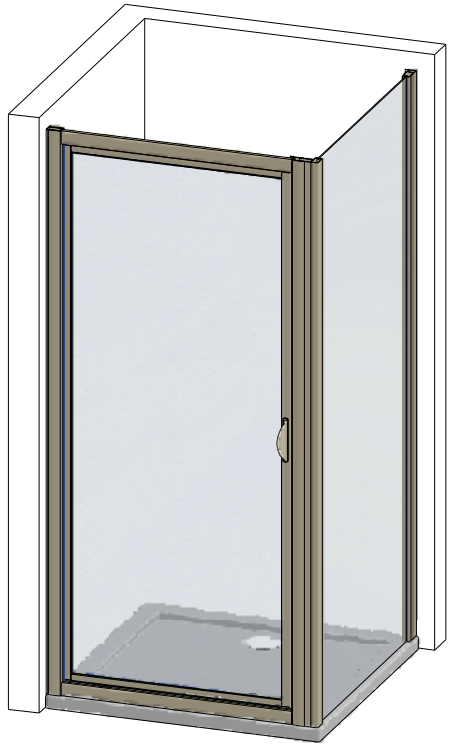

MODEL:

SMD01

TYP VÝROBKU / TYPE OF PRODUCT:

sprchové dveře do niky - jednokřídlé
sprchové dveře do niky - jednokřídlové
opening door to a niche

outlet.roltechnik.cz

SMD01	X		Y		Z	
	MIN	MAX	MIN	MAX	MIN	MAX
700	650	710	675	735	670	700
750	700	760	725	785	720	750
800	750	810	775	835	770	800
900	850	910	875	935	870	900