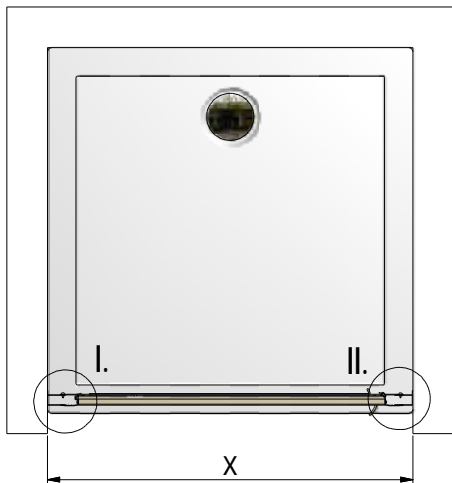

MODEL:

SMD01

TYP VÝROBKU / TYPE OF PRODUCT:

sprchové dveře do niky - jednokřídlé
sprchové dveře do niky - jednokřídlové
opening door to a niche

outlet.roltechnik.cz

SMD01	X		Y		Z	
	MIN	MAX	MIN	MAX	MIN	MAX
700	650	710	675	735	670	700
750	700	760	725	785	720	750
800	750	810	775	835	770	800
900	850	910	875	935	870	900

1. 1x

2. 2x (P1)

6. 1x (M8183)

7. 1x
(M8323)

8. 1x
(M8184)

9. 6x (M0511)
n6

10. 6x (M0811)
3,9x38

11. 8x (M0806)
3,5x9,5