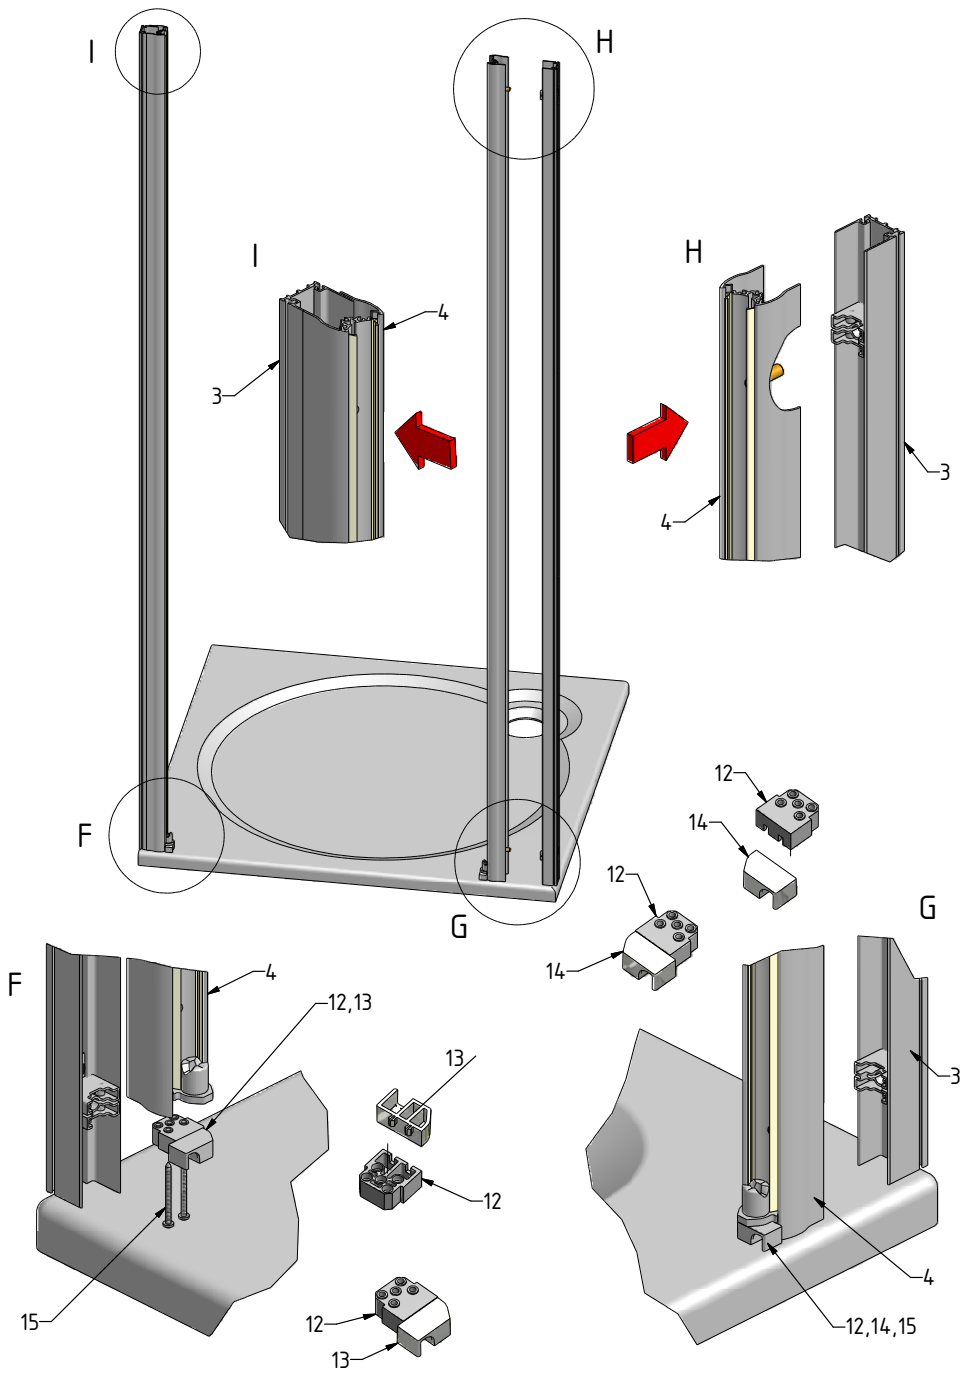

MODEL:

TCN2 - ATYP

TYP VÝROBKU / TYPE OF PRODUCT:

dvojkřídlé sprchové dveře do niky - 900×1950 mm

dvojkřídlové sprchové dveře do niky - 900×1950 mm

double shower door to a niche - 900×1950 mm

outlet.roltechnik.cz

6. 12x
M0511
Ø6

7. 12x
M0811
3,9x38

12. 2x
M8833

13. 1x
M8835

14. 1x
M8834

15. 4x
M0797
3,5x45

16. 2x
M0547

17. 4x
M0793
3,5x25

18. 2x
M1916

19. 2x
P3010

20. 2x
MA0852

21. 1x

22. 1x

23. 4x
M0522

24. 12x
M0768

25. 1x
M0838
Ø2,8

26. 8x
M0806
Ø3,5x9,5

27. 8x
M1907

28. 2x
M1893

29. 2x
M1904

30. 2x
M0800
3,5x45

1x
M0750

outlet.roltechnik.cz

ROLTECHNIK a.s. / Třebařov 160 / 569 33 / Czech Republic
tel.: +420 461 324 301 / fax: +420 461 324 297