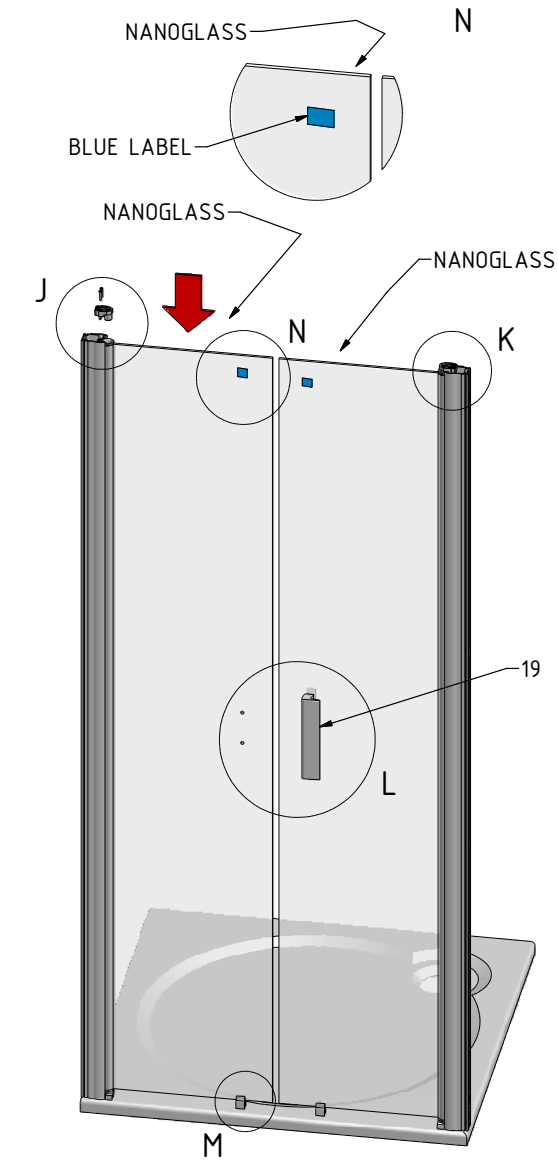

MODEL:

TCN2 - ATYP

TYP VÝROBKU / TYPE OF PRODUCT:

dvojkřídlé sprchové dveře do niky - 900×1950 mm

dvojkřídlové sprchové dveře do niky - 900×1950 mm

double shower door to a niche - 900×1950 mm

outlet.roltechnik.cz

18. 2x
M1916

19. 2x
P3010

20. 2x
MA0852

21. 1x

22. 1x

23. 4x
M0522

24. 12x
M0768

25. 1x
M0838
Ø2,8

26. 8x
M0806
Ø3,5x9,5

27. 8x
M1907

28. 2x
M1893

29. 2x
M1904

30. 2x
M0800
3,5x45

1x
M0750

outlet.roltechnik.cz

ROLTECHNIK a.s. / Třebařov 160 / 569 33 / Czech Republic
tel.: +420 461 324 301 / fax: +420 461 324 297