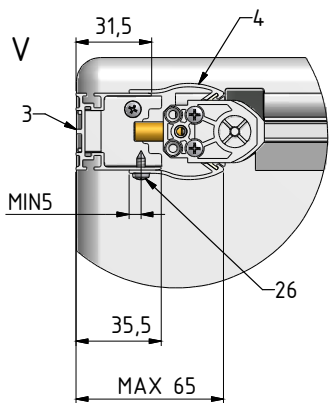

18. 2x
M1916

19. 2x
P3010

20. 2x
MA0852

21. 1x

22. 1x

23. 4x
M0522

24. 12x
M0768

25. 1x
M0838
Ø2,8

26. 8x
M0806
Ø3,5x9,5

27. 8x
M1907

28. 2x
M1893

29. 2x
M1904

30. 2x
M0800
3,5x45

1x
M0750

outlet.roltechnik.cz

ROLTECHNIK a.s. / Třebařov 160 / 569 33 / Czech Republic
tel.: +420 461 324 301 / fax: +420 461 324 297