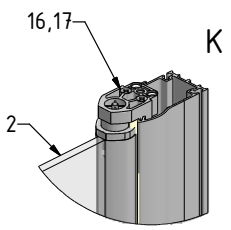

26. 8x
M0806
Ø3,5x9,5

27. 8x
M1907

28. 2x
M1893

29. 2x
M1904

30. 2x
M0800
3,5x45

1x
M0750

outlet.roltechnik.cz

ROLTECHNIK a.s. / Třebařov 160 / 569 33 / Czech Republic
tel.: +420 461 324 301 / fax: +420 461 324 297