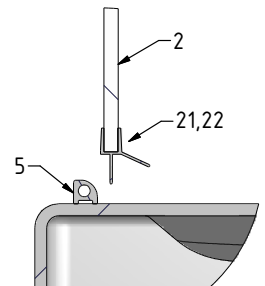

26. 8x
M0806
Ø3,5x9,5

27. 8x
M1907

28. 2x
M1893

29. 2x
M1904

30. 2x
M0800
3,5x45

1x
M0750

outlet.roltechnik.cz

ROLTECHNIK a.s. / Třebařov 160 / 569 33 / Czech Republic
tel.: +420 461 324 301 / fax: +420 461 324 297