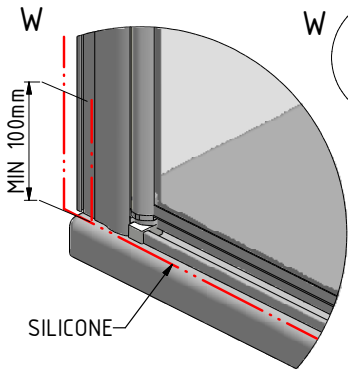

26. 8x
M0806
Ø3,5x9,5

27. 8x
M1907

28. 2x
M1893

29. 2x
M1904

30. 2x
M0800
3,5x45

1x
M0750

outlet.roltechnik.cz

ROLTECHNIK a.s. / Třebařov 160 / 569 33 / Czech Republic
tel.: +420 461 324 301 / fax: +420 461 324 297