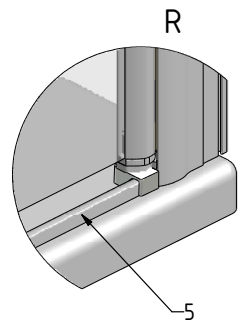

26. 8x
M0806
Ø3,5x9,5

27. 8x
M1907

28. 2x
M1893

29. 2x
M1904

30. 2x
M0800
3,5x45

1x
M0750

outlet.roltechnik.cz

ROLTECHNIK a.s. / Třebařov 160 / 569 33 / Czech Republic
tel.: +420 461 324 301 / fax: +420 461 324 297