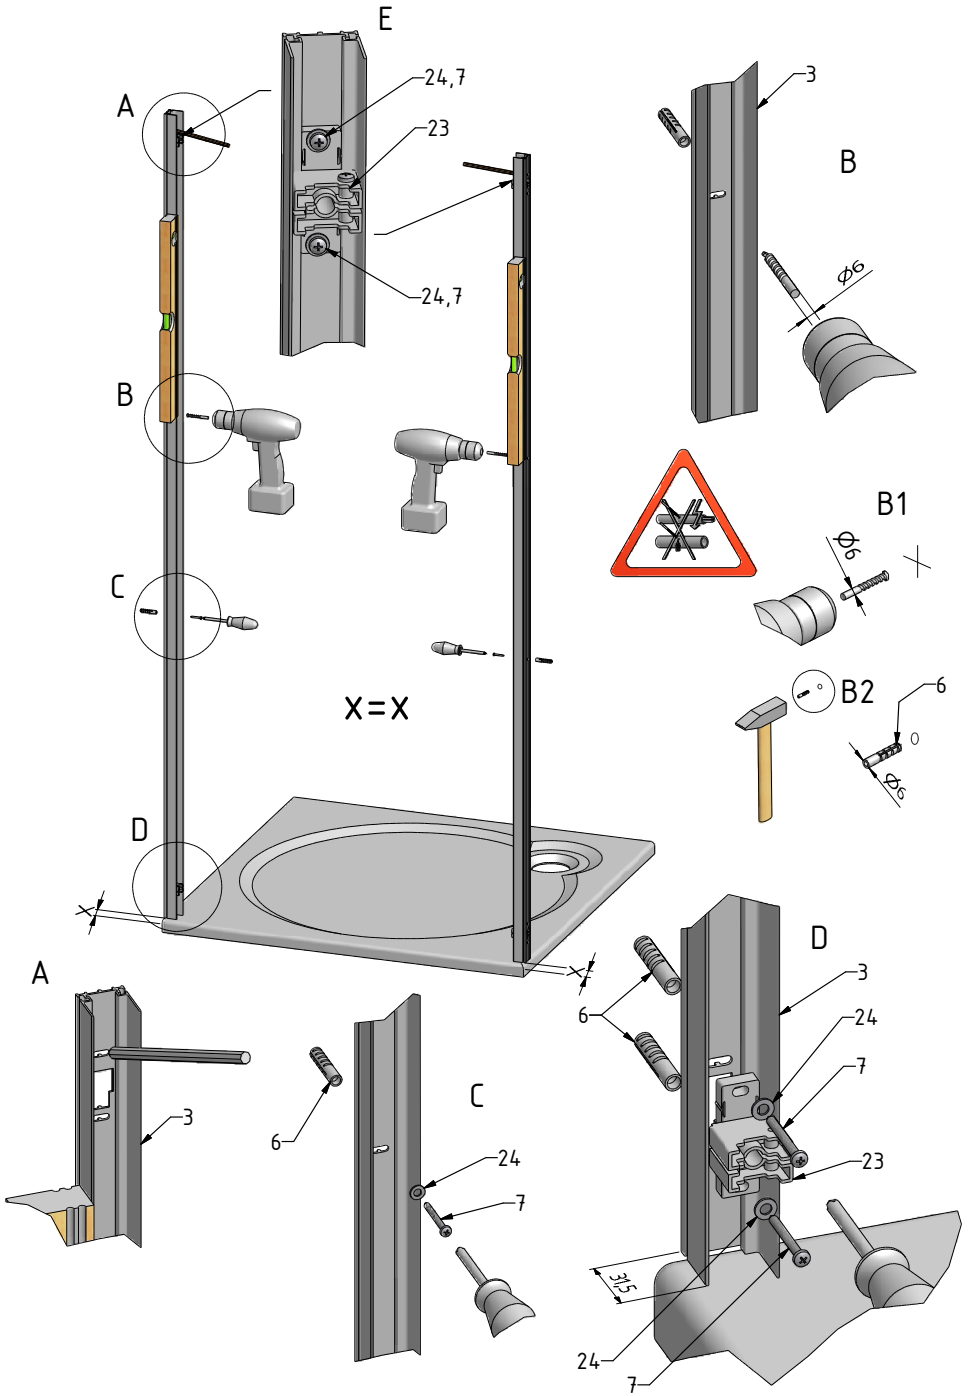

18. 2x
M1916

19. 2x
P3010

20. 2x
MA0852

21. 1x

22. 1x

23. 4x
M0522

24. 12x
M0768

25. 1x
M0838
Ø2,8

26. 8x
M0806
Ø3,5x9,5

27. 8x
M1907

28. 2x
M1893

29. 2x
M1904

30. 2x
M0800
3,5x45

1x
M0750

outlet.roltechnik.cz

ROLTECHNIK a.s. / Třebařov 160 / 569 33 / Czech Republic
tel.: +420 461 324 301 / fax: +420 461 324 297