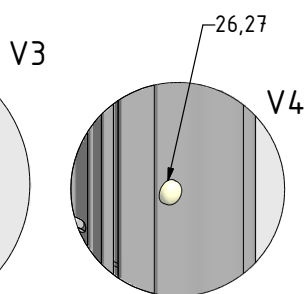

26. 8x
M0806
Ø3,5x9,5

27. 8x
M1907

28. 2x
M1893

29. 2x
M1904

30. 2x
M0800
3,5x45

1x
M0750

outlet.roltechnik.cz

ROLTECHNIK a.s. / Třebařov 160 / 569 33 / Czech Republic
tel.: +420 461 324 301 / fax: +420 461 324 297