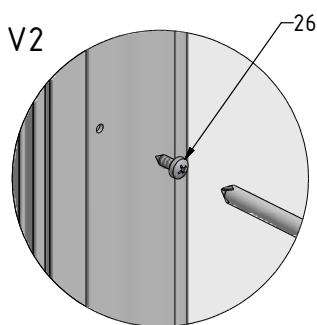

26. 8x
M0806
Ø3,5x9,5

27. 8x
M1907

28. 2x
M1893

29. 2x
M1904

30. 2x
M0800
3,5x45

1x
M0750

outlet.roltechnik.cz

ROLTECHNIK a.s. / Třebařov 160 / 569 33 / Czech Republic
tel.: +420 461 324 301 / fax: +420 461 324 297