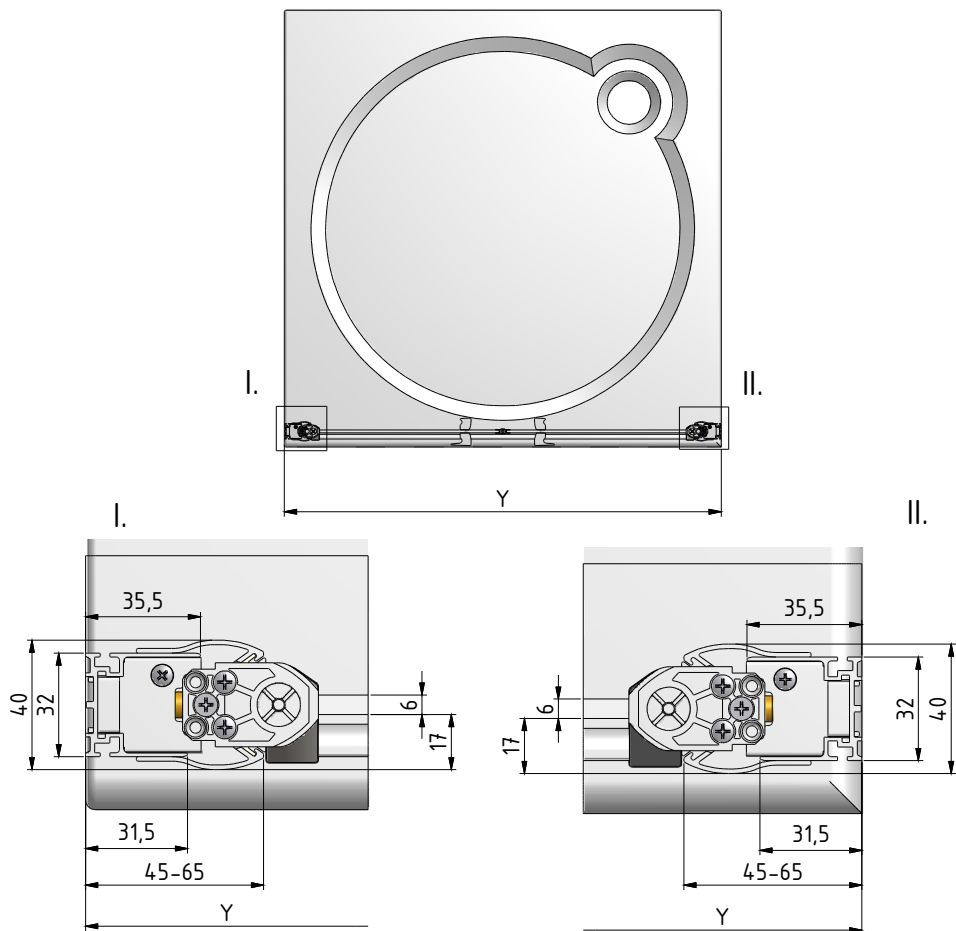

MODEL:

TCN2 - ATYP

TYP VÝROBKU / TYPE OF PRODUCT:

dvojkřídlé sprchové dveře do niky - 900×1950 mm

dvojkřídlové sprchové dveře do niky - 900×1950 mm

double shower door to a niche - 900×1950 mm

outlet.roltechnik.cz

TCN2

| TCN2 | Y (mm) | |
|------|--------|------|
| | MIN | MAX |
| 800 | 780 | 820 |
| 900 | 880 | 920 |
| 1000 | 980 | 1020 |
| 1100 | 1080 | 1120 |
| 1200 | 1180 | 1220 |

2.2x
V67

3. 2x
P41

4. 2x
P42

5. 1x
P91

6. 12x
M0511
Ø6

7. 12x
M0811
3,9x38

12. 2x
M8833

13. 1x
M8835

14. 1x
M8834

15. 4x
M0797
3,5x45

16. 2x
M0547

17. 4x
M0793
3,5x25

18. 2x
M1916

19. 2x
P3010

20. 2x
MA0852

21. 1x

22. 1x

23. 4x
M0522

24. 12x
M0768

25. 1x
M0838
Ø2,8