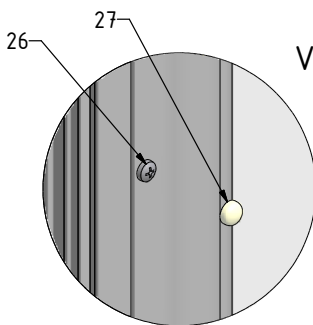

18. 2x
M1916

19. 2x
P3010

20. 2x
MA0852

21. 1x

22. 1x

23. 4x
M0522

24. 12x
M0768

25. 1x
M0838
Ø2,8

26. 8x
M0806
Ø3,5x9,5

27. 8x
M1907

28. 2x
M1893

29. 2x
M1904

30. 2x
M0800
3,5x45

1x
M0750

outlet.roltechnik.cz

ROLTECHNIK a.s. / Třebařov 160 / 569 33 / Czech Republic
tel.: +420 461 324 301 / fax: +420 461 324 297