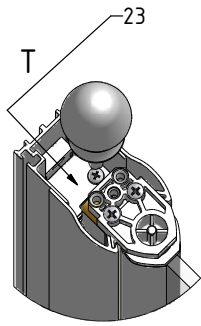

26. 8x
M0806
Ø3,5x9,5

27. 8x
M1907

28. 2x
M1893

29. 2x
M1904

30. 2x
M0800
3,5x45

1x
M0750

outlet.roltechnik.cz

ROLTECHNIK a.s. / Třebařov 160 / 569 33 / Czech Republic
tel.: +420 461 324 301 / fax: +420 461 324 297