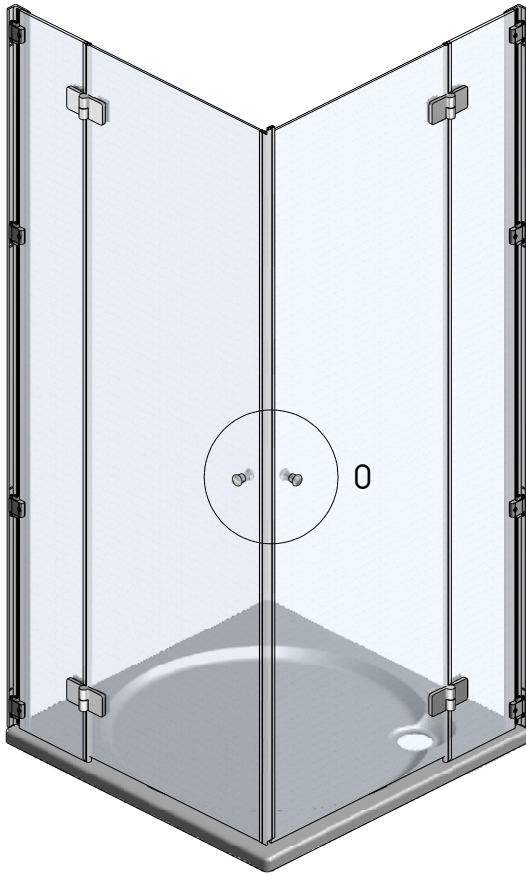

## BD0L1+BD0P1

TYP VÝROBKU / TYPE OF PRODUCT:

sprchový kout 900×900×2000 mm  
sprchovací kút 900×900×2000 mm  
shower enclosure 900×900×2000 mm

**ISANITA**

[outlet.roltechnik.cz](http://outlet.roltechnik.cz)

## BDOP1

12. 4x  
M5925

23. 2x  
M6469

17. 1x  
M4174

19. 1x  
M6595

29. 1x  
M6645

25. 1x

c = c