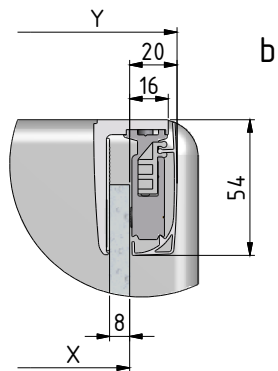

## BD0L1+BD0P1

TYP VÝROBKU / TYPE OF PRODUCT:

sprchový kout 900×900×2000 mm  
sprchovací kút 900×900×2000 mm  
shower enclosure 900×900×2000 mm

**ISANITA**

[outlet.roltechnik.cz](http://outlet.roltechnik.cz)

| BDOL1<br>BDOP1 | X (mm) |      | Y (mm) |      |
|----------------|--------|------|--------|------|
|                | MIN    | MAX  | MIN    | MAX  |
| 800            | 755    | 780  | 775    | 800  |
| 900            | 855    | 880  | 875    | 900  |
| 1000           | 955    | 980  | 975    | 1000 |
| 1200           | 1155   | 1180 | 1175   | 1200 |