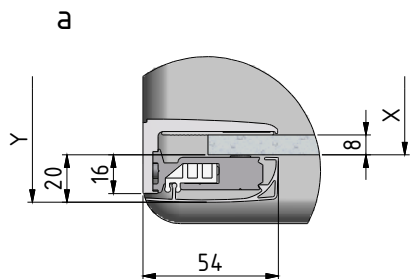

## BD0L1+BD0P1

TYP VÝROBKU / TYPE OF PRODUCT:

sprchový kout 900×900×2000 mm  
sprchovací kút 900×900×2000 mm  
shower enclosure 900×900×2000 mm

**ISANITA**

[outlet.roltechnik.cz](http://outlet.roltechnik.cz)

| BDOL1<br>BDOP1 | X (mm) |      | Y (mm) |      |
|----------------|--------|------|--------|------|
|                | MIN    | MAX  | MIN    | MAX  |
| 800            | 755    | 780  | 775    | 800  |
| 900            | 855    | 880  | 875    | 900  |
| 1000           | 955    | 980  | 975    | 1000 |
| 1200           | 1155   | 1180 | 1175   | 1200 |