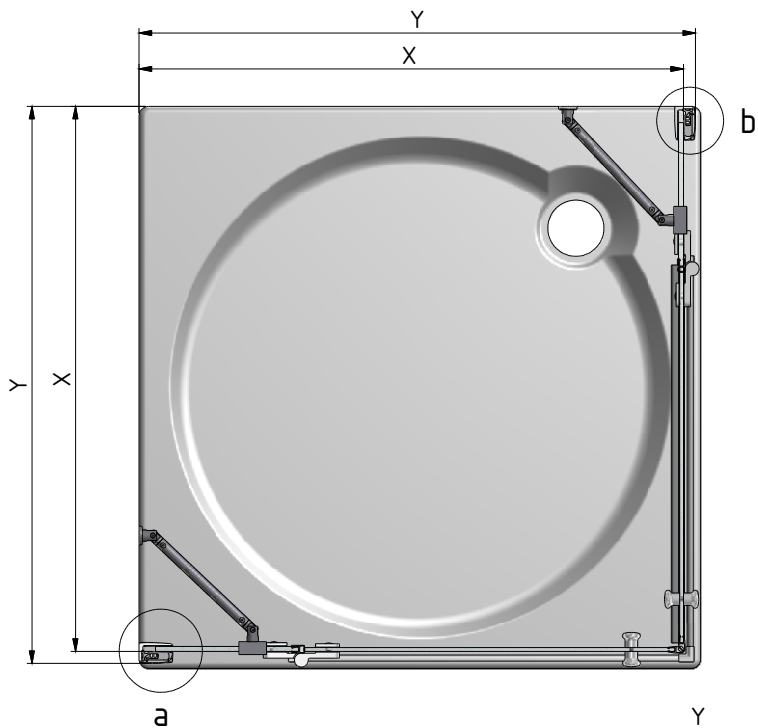

## BD0L1+BD0P1

TYP VÝROBKU / TYPE OF PRODUCT:

sprchový kout 900×900×2000 mm  
sprchovací kút 900×900×2000 mm  
shower enclosure 900×900×2000 mm

**ISANITA**

[outlet.roltechnik.cz](http://outlet.roltechnik.cz)

| BDOL1<br>BDOP1 | X (mm) |      | Y (mm) |      |
|----------------|--------|------|--------|------|
|                | MIN    | MAX  | MIN    | MAX  |
| 800            | 755    | 780  | 775    | 800  |
| 900            | 855    | 880  | 875    | 900  |
| 1000           | 955    | 980  | 975    | 1000 |
| 1200           | 1155   | 1180 | 1175   | 1200 |