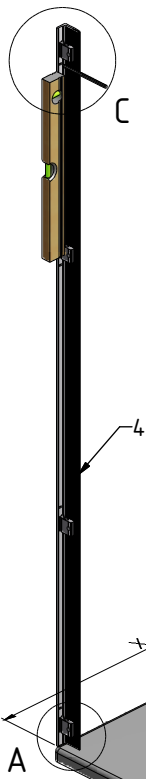

## BD0L1+BD0P1

TYP VÝROBKU / TYPE OF PRODUCT:

sprchový kout 900×900×2000 mm  
sprchovací kút 900×900×2000 mm  
shower enclosure 900×900×2000 mm

**ISANITA**

[outlet.roltechnik.cz](http://outlet.roltechnik.cz)

| BDOL1<br>BDOP1 | X (mm) |      | Y (mm) |      |
|----------------|--------|------|--------|------|
|                | MIN    | MAX  | MIN    | MAX  |
| 800            | 755    | 780  | 775    | 800  |
| 900            | 855    | 880  | 875    | 900  |
| 1000           | 955    | 980  | 975    | 1000 |
| 1200           | 1155   | 1180 | 1175   | 1200 |

# BDOL1;BDOP1

1. 1x

2. 1x

4. 1x

6. 1x  
P2294

7. 4x  
M0511

Ø6

10. 4x  
M5975

## BDOP1

12. 4x  
M5925

23. 2x  
M6469

17. 1x  
M4174

19. 1x  
M6595

29. 1x  
M6645

25. 1x

c = c