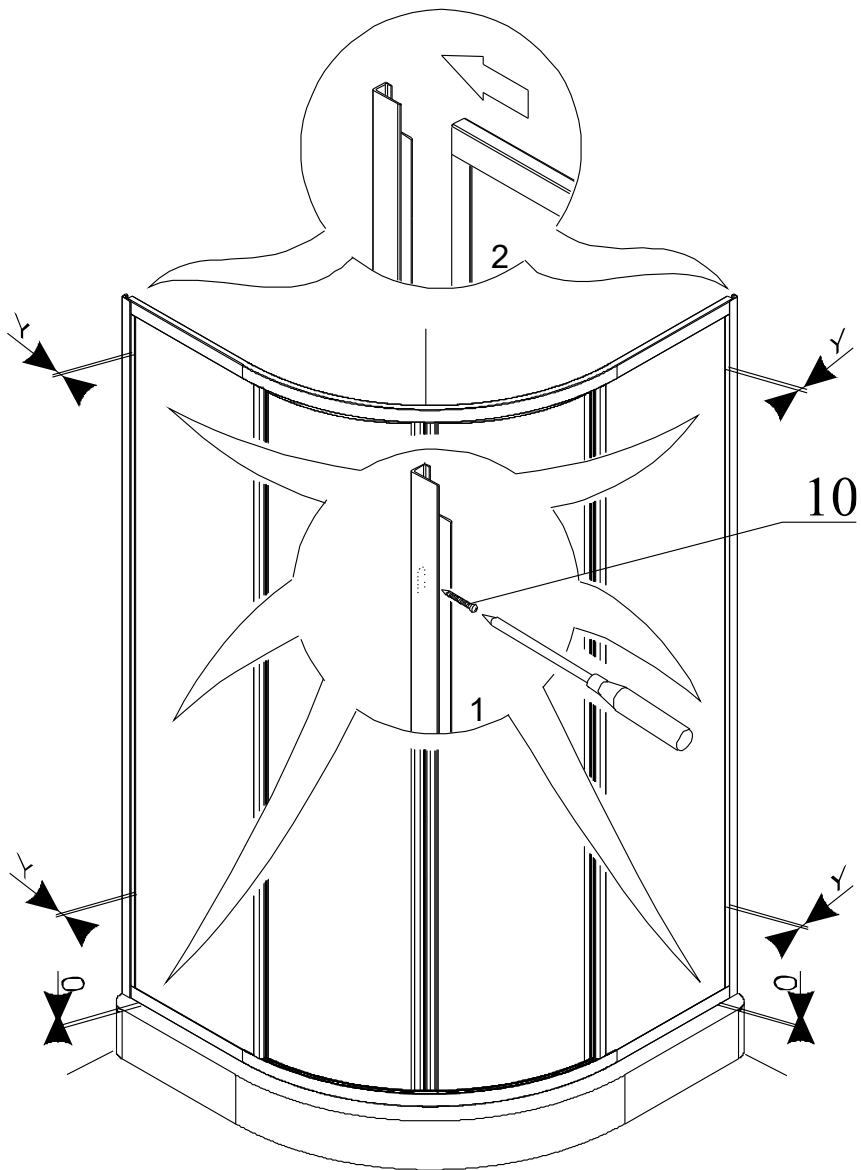

MODEL:

**SPCR2**

900×900×1836

TYP VÝROBKU / TYPE OF PRODUCT:

čtvrtkruhový sprchový kout  
štvrtkruhový sprchovací kút  
quadrant shower enclosure

[outlet.roltechnik.cz](http://outlet.roltechnik.cz)

- |    |   |     |     |   |                           |
|----|---|-----|-----|---|---------------------------|
| 1. |    | 2x  | 8.  |    | 8x                        |
| 2. |    | 2x  | 9.  |    | 6x                        |
| 3. |    | 2x  | 10. |    | 6x<br>3,9 x 38 DIN 7981   |
| 4. |   | 1x  | 11. |    | 18x<br>3,5 x 9,5 DIN 7981 |
| 5. |  | 2x  | 12. |    | 2+2x                      |
| 6. |  | 12x | 13. |    | 2+2x                      |
| 7. |  | 8x  | 14. |   | 6x                        |
|    | 3,5 x 45 DIN 7981   |     | 15. |  | 4x                        |
|    |   |     | 16. |  | 4+4x                      |
|    |   |     | 17. |  | 2x                        |
|    |   |     | 18. |  | 1x                        |