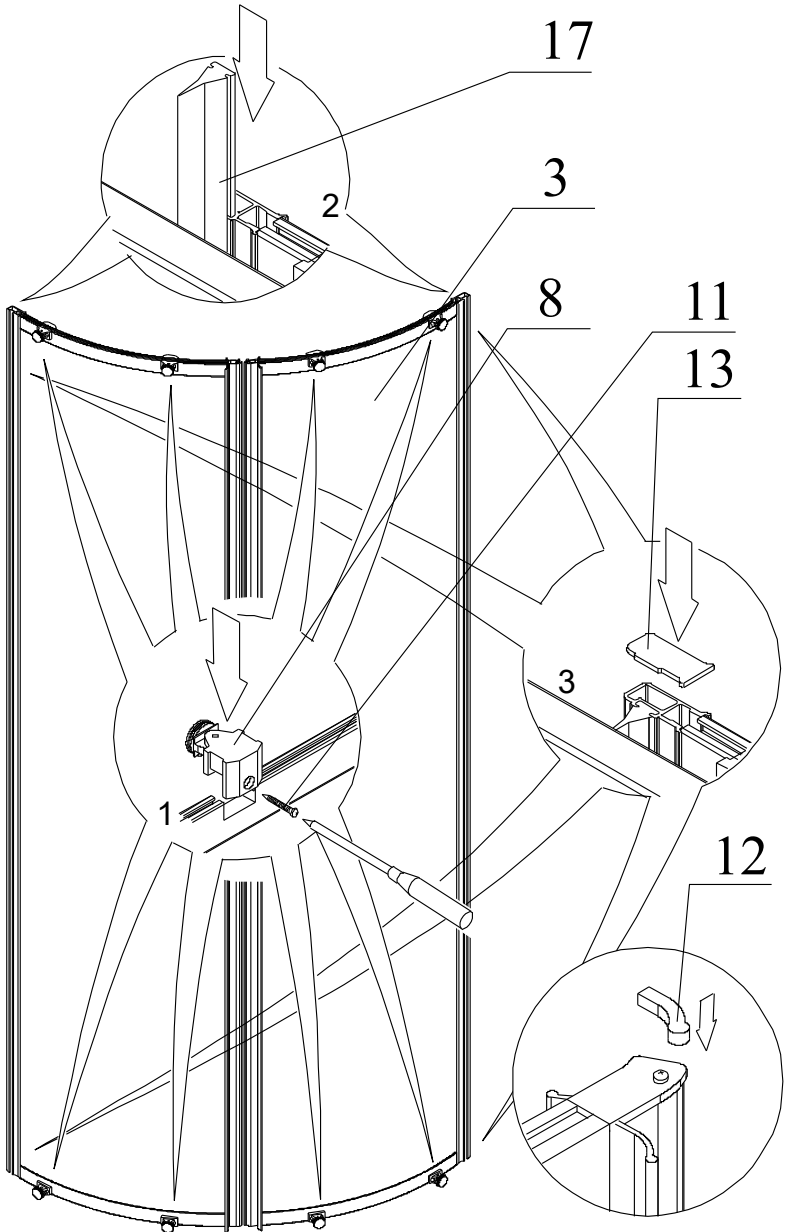

MODEL:

**SPCR2**

900×900×1836

TYP VÝROBKU / TYPE OF PRODUCT:

čtvrtkruhový sprchový kout  
štvrtkruhový sprchovací kút  
quadrant shower enclosure

[outlet.roltechnik.cz](http://outlet.roltechnik.cz)

- |    |   |     |     |   |                           |
|----|---|-----|-----|---|---------------------------|
| 1. |    | 2x  | 8.  |    | 8x                        |
| 2. |    | 2x  | 9.  |    | 6x                        |
| 3. |    | 2x  | 10. |    | 6x<br>3,9 x 38 DIN 7981   |
| 4. |   | 1x  | 11. |    | 18x<br>3,5 x 9,5 DIN 7981 |
| 5. |  | 2x  | 12. |    | 2+2x                      |
| 6. |  | 12x | 13. |    | 2+2x                      |
| 7. |  | 8x  | 14. |   | 6x                        |
|    | 3,5 x 45 DIN 7981   |     | 15. |  | 4x                        |
|    |   |     | 16. |  | 4+4x                      |
|    |   |     | 17. |  | 2x                        |
|    |   |     | 18. |  | 1x                        |