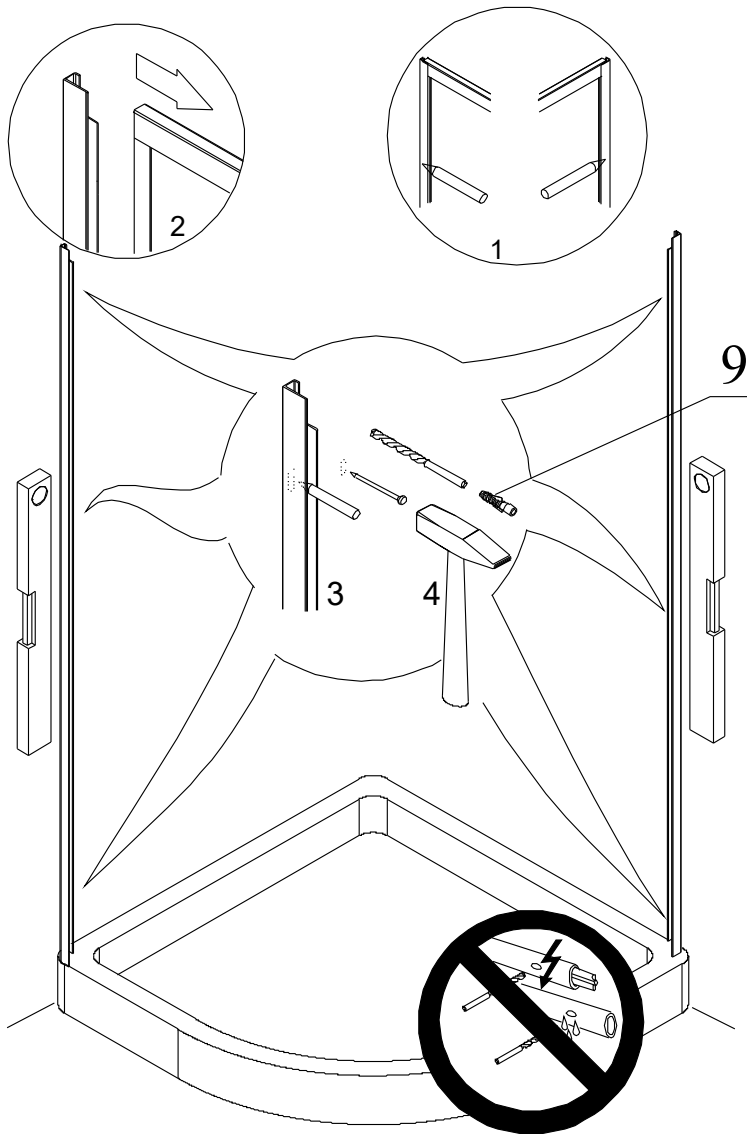

MODEL:

**SPCR2**

900×900×1836

TYP VÝROBKU / TYPE OF PRODUCT:

čtvrtkruhový sprchový kout  
štvrtkruhový sprchovací kút  
quadrant shower enclosure

[outlet.roltechnik.cz](http://outlet.roltechnik.cz)

- |    |   |     |     |   |                           |
|----|---|-----|-----|---|---------------------------|
| 1. |    | 2x  | 8.  |    | 8x                        |
| 2. |    | 2x  | 9.  |    | 6x                        |
| 3. |    | 2x  | 10. |    | 6x<br>3,9 x 38 DIN 7981   |
| 4. |   | 1x  | 11. |    | 18x<br>3,5 x 9,5 DIN 7981 |
| 5. |  | 2x  | 12. |    | 2+2x                      |
| 6. |  | 12x | 13. |    | 2+2x                      |
| 7. |  | 8x  | 14. |   | 6x                        |
|    | 3,5 x 45 DIN 7981   |     | 15. |  | 4x                        |
|    |   |     | 16. |  | 4+4x                      |
|    |   |     | 17. |  | 2x                        |
|    |   |     | 18. |  | 1x                        |