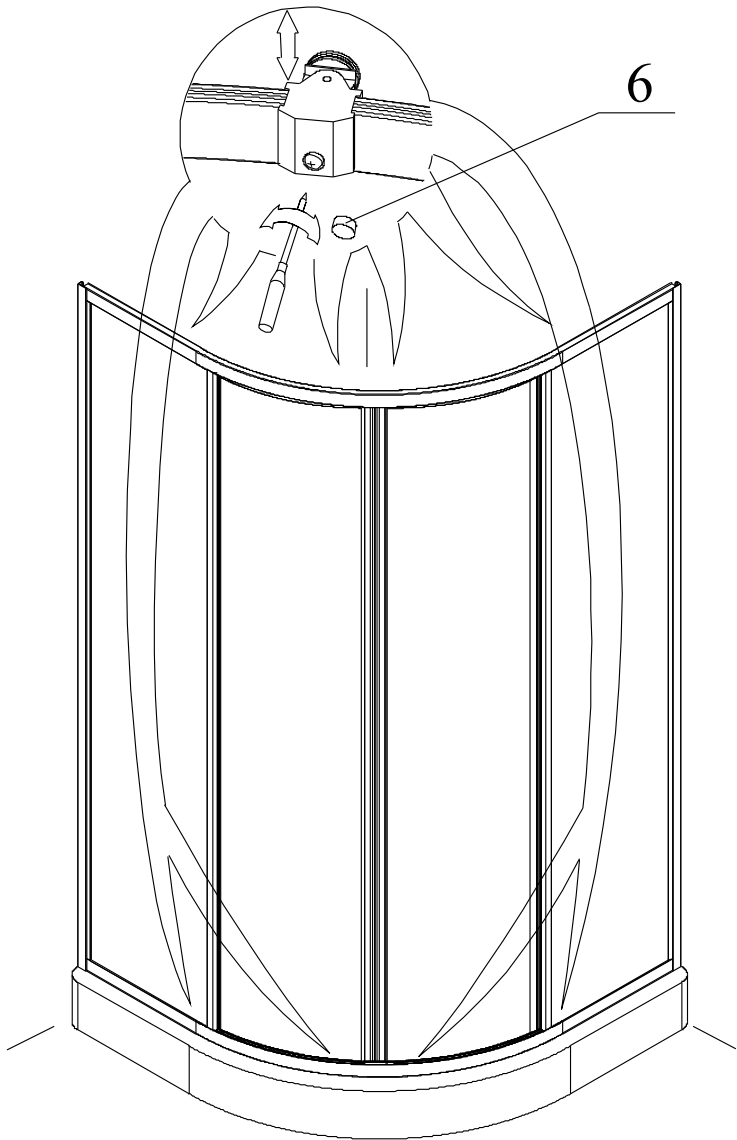

MODEL:

**SPCR2**

900×900×1836

TYP VÝROBKU / TYPE OF PRODUCT:

čtvrtkruhový sprchový kout  
štvrtkruhový sprchovací kút  
quadrant shower enclosure

[outlet.roltechnik.cz](http://outlet.roltechnik.cz)

- |    |   |     |     |   |                           |
|----|---|-----|-----|---|---------------------------|
| 1. |    | 2x  | 8.  |    | 8x                        |
| 2. |    | 2x  | 9.  |    | 6x                        |
| 3. |    | 2x  | 10. |    | 6x<br>3,9 x 38 DIN 7981   |
| 4. |   | 1x  | 11. |    | 18x<br>3,5 x 9,5 DIN 7981 |
| 5. |  | 2x  | 12. |    | 2+2x                      |
| 6. |  | 12x | 13. |    | 2+2x                      |
| 7. |  | 8x  | 14. |   | 6x                        |
|    | 3,5 x 45 DIN 7981   |     | 15. |  | 4x                        |
|    |   |     | 16. |  | 4+4x                      |
|    |   |     | 17. |  | 2x                        |
|    |   |     | 18. |  | 1x                        |