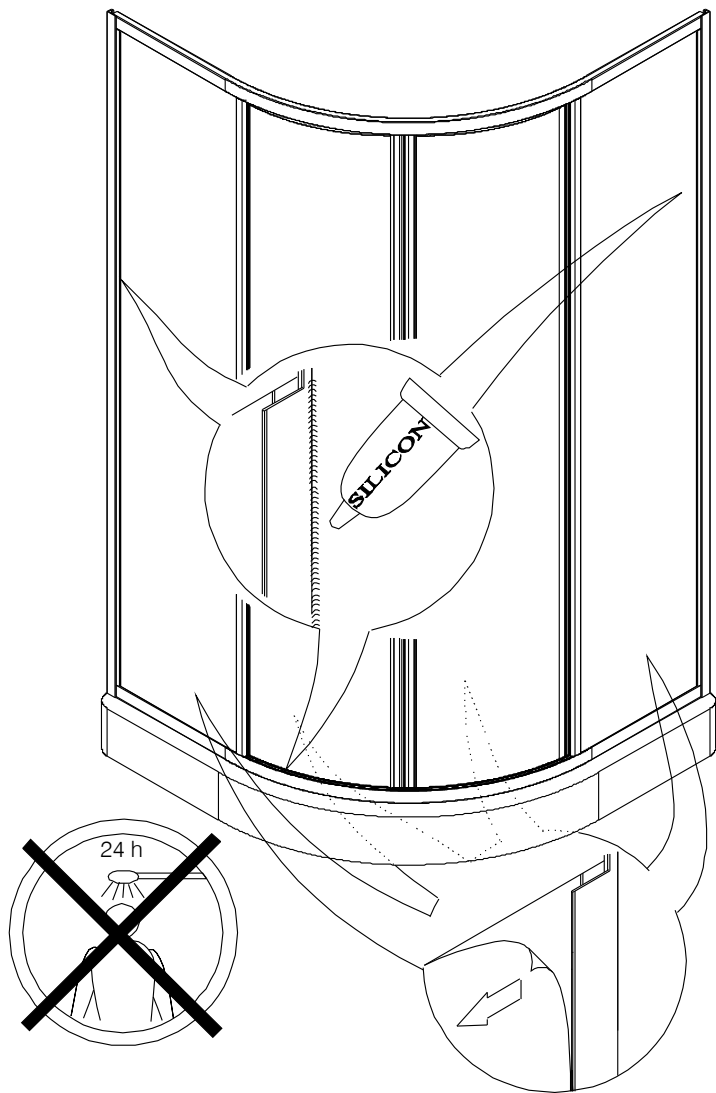

MODEL:

**SPCR2**

900×900×1836

TYP VÝROBKU / TYPE OF PRODUCT:

čtvrtkruhový sprchový kout  
štvrtkruhový sprchovací kút  
quadrant shower enclosure

[outlet.roltechnik.cz](http://outlet.roltechnik.cz)

- |    |   |     |     |   |                           |
|----|---|-----|-----|---|---------------------------|
| 1. |    | 2x  | 8.  |    | 8x                        |
| 2. |    | 2x  | 9.  |    | 6x                        |
| 3. |    | 2x  | 10. |    | 6x<br>3,9 x 38 DIN 7981   |
| 4. |   | 1x  | 11. |    | 18x<br>3,5 x 9,5 DIN 7981 |
| 5. |  | 2x  | 12. |    | 2+2x                      |
| 6. |  | 12x | 13. |    | 2+2x                      |
| 7. |  | 8x  | 14. |   | 6x                        |
|    | 3,5 x 45 DIN 7981   |     | 15. |  | 4x                        |
|    |   |     | 16. |  | 4+4x                      |
|    |   |     | 17. |  | 2x                        |
|    |   |     | 18. |  | 1x                        |