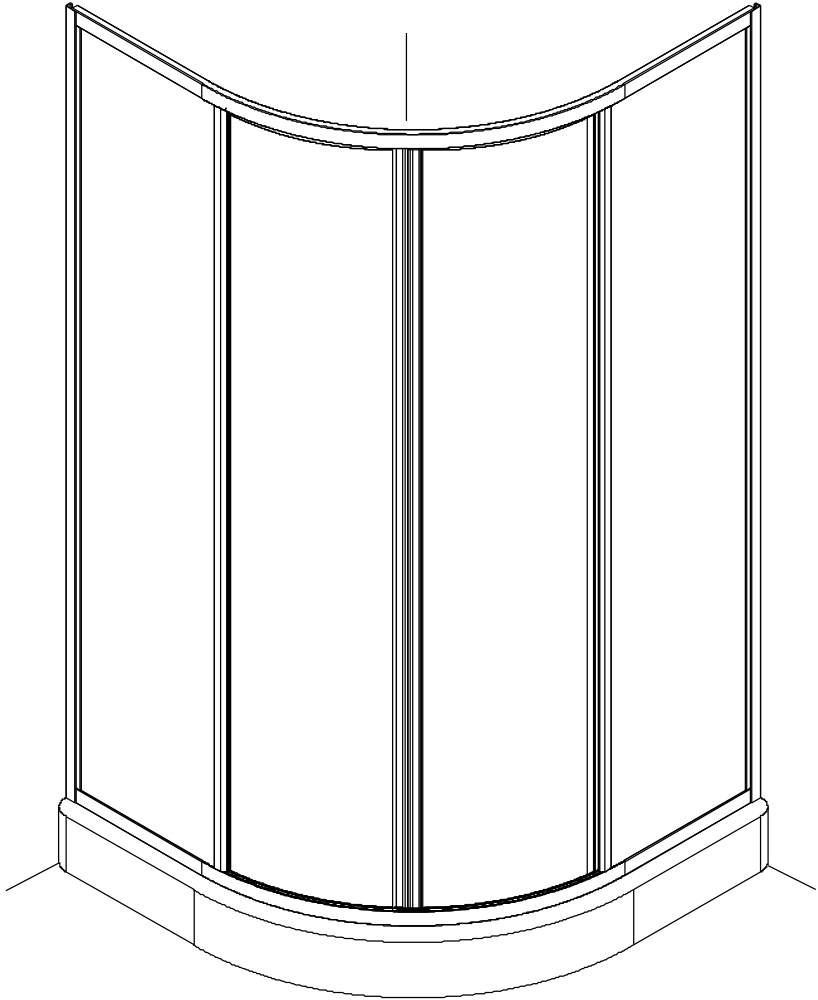

MODEL:

**SPCR2**

900×900×1836

TYP VÝROBKU / TYPE OF PRODUCT:

čtvrtkruhový sprchový kout  
štvrtkruhový sprchovací kút  
quadrant shower enclosure

[outlet.roltechnik.cz](http://outlet.roltechnik.cz)

- |    |   |     |     |   |                           |
|----|---|-----|-----|---|---------------------------|
| 1. |    | 2x  | 8.  |    | 8x                        |
| 2. |    | 2x  | 9.  |    | 6x                        |
| 3. |    | 2x  | 10. |    | 6x<br>3,9 x 38 DIN 7981   |
| 4. |   | 1x  | 11. |    | 18x<br>3,5 x 9,5 DIN 7981 |
| 5. |  | 2x  | 12. |    | 2+2x                      |
| 6. |  | 12x | 13. |    | 2+2x                      |
| 7. |  | 8x  | 14. |   | 6x                        |
|    | 3,5 x 45 DIN 7981   |     | 15. |  | 4x                        |
|    |   |     | 16. |  | 4+4x                      |
|    |   |     | 17. |  | 2x                        |
|    |   |     | 18. |  | 1x                        |