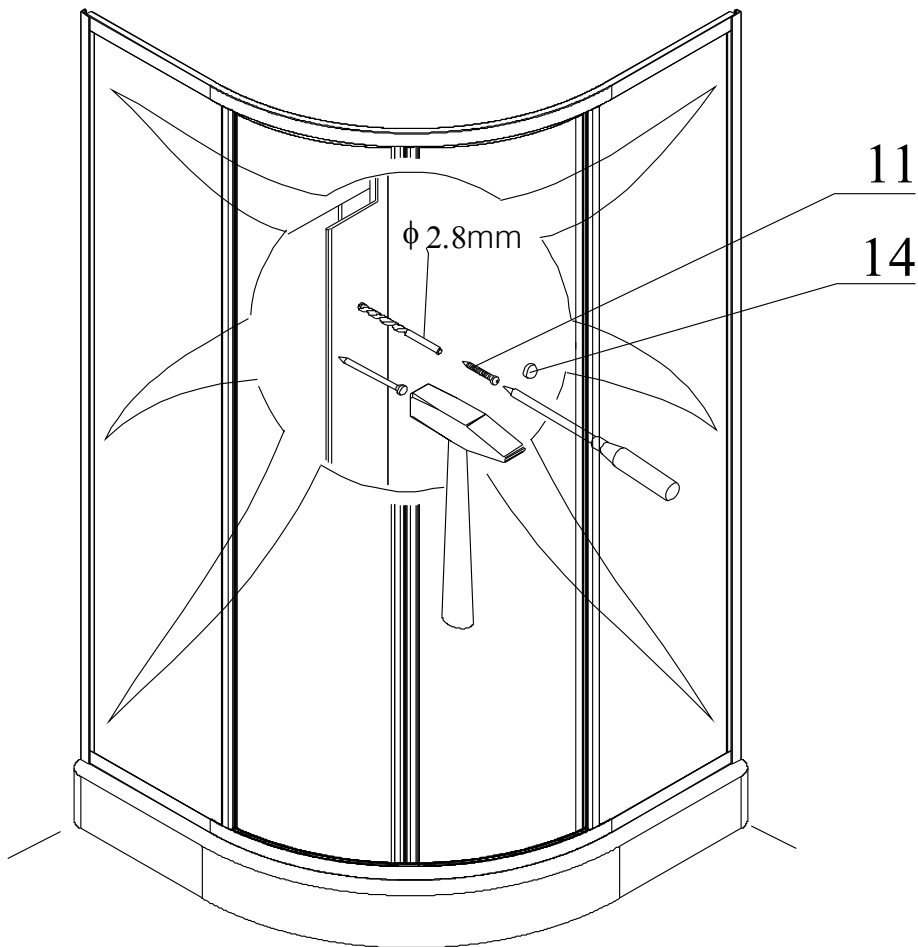

MODEL:

**SPCR2**

900×900×1836

TYP VÝROBKU / TYPE OF PRODUCT:

čtvrtkruhový sprchový kout  
štvrtkruhový sprchovací kút  
quadrant shower enclosure

[outlet.roltechnik.cz](http://outlet.roltechnik.cz)

- |    |   |     |     |   |                           |
|----|---|-----|-----|---|---------------------------|
| 1. |    | 2x  | 8.  |    | 8x                        |
| 2. |    | 2x  | 9.  |    | 6x                        |
| 3. |    | 2x  | 10. |    | 6x<br>3,9 x 38 DIN 7981   |
| 4. |   | 1x  | 11. |    | 18x<br>3,5 x 9,5 DIN 7981 |
| 5. |  | 2x  | 12. |    | 2+2x                      |
| 6. |  | 12x | 13. |    | 2+2x                      |
| 7. |  | 8x  | 14. |   | 6x                        |
|    | 3,5 x 45 DIN 7981   |     | 15. |  | 4x                        |
|    |   |     | 16. |  | 4+4x                      |
|    |   |     | 17. |  | 2x                        |
|    |   |     | 18. |  | 1x                        |