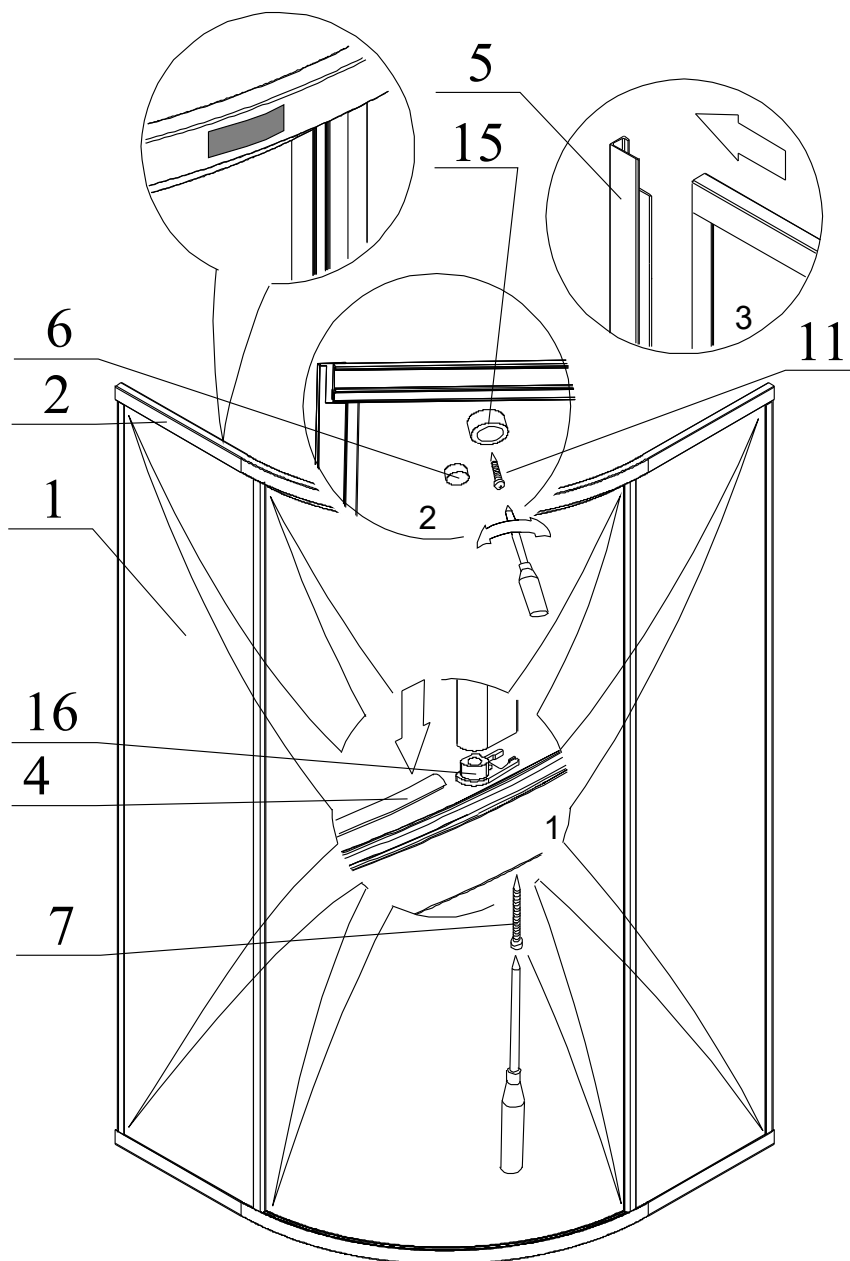

MODEL:

**SPCR2**

900×900×1836

TYP VÝROBKU / TYPE OF PRODUCT:

čtvrtkruhový sprchový kout  
štvrtkruhový sprchovací kút  
quadrant shower enclosure

[outlet.roltechnik.cz](http://outlet.roltechnik.cz)

- |    |   |     |     |   |                           |
|----|---|-----|-----|---|---------------------------|
| 1. |    | 2x  | 8.  |    | 8x                        |
| 2. |    | 2x  | 9.  |    | 6x                        |
| 3. |    | 2x  | 10. |    | 6x<br>3,9 x 38 DIN 7981   |
| 4. |   | 1x  | 11. |    | 18x<br>3,5 x 9,5 DIN 7981 |
| 5. |  | 2x  | 12. |    | 2+2x                      |
| 6. |  | 12x | 13. |    | 2+2x                      |
| 7. |  | 8x  | 14. |   | 6x                        |
|    | 3,5 x 45 DIN 7981   |     | 15. |  | 4x                        |
|    |   |     | 16. |  | 4+4x                      |
|    |   |     | 17. |  | 2x                        |
|    |   |     | 18. |  | 1x                        |