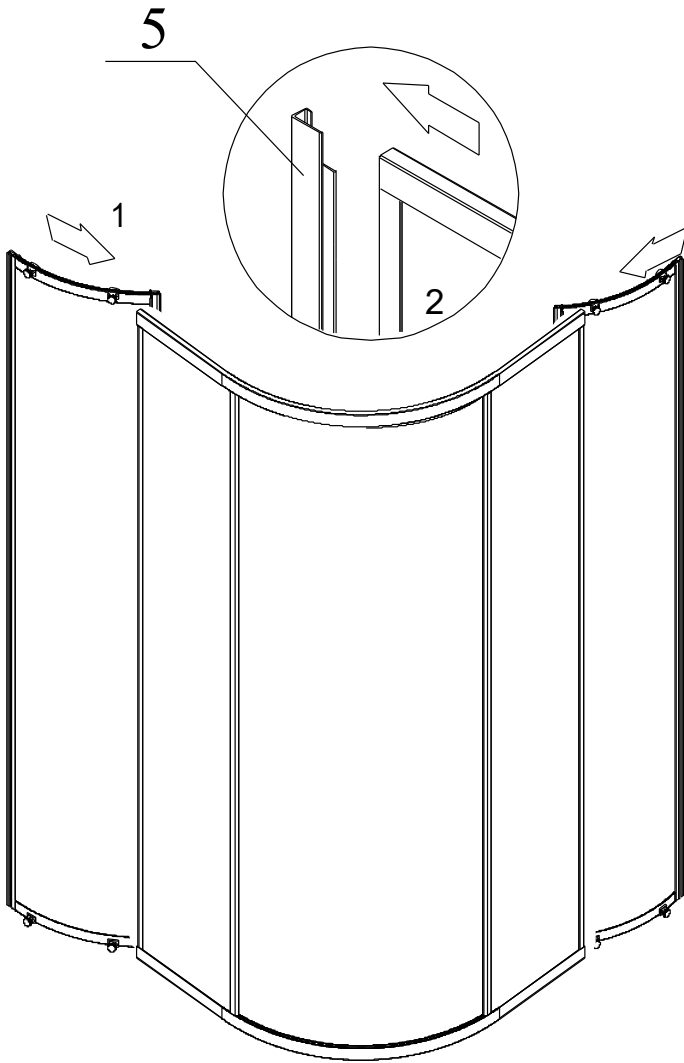

MODEL:

**SPCR2**

900×900×1836

TYP VÝROBKU / TYPE OF PRODUCT:

čtvrtkruhový sprchový kout  
štvrtkruhový sprchovací kút  
quadrant shower enclosure

[outlet.roltechnik.cz](http://outlet.roltechnik.cz)

- |    |   |     |     |   |                           |
|----|---|-----|-----|---|---------------------------|
| 1. |    | 2x  | 8.  |    | 8x                        |
| 2. |    | 2x  | 9.  |    | 6x                        |
| 3. |    | 2x  | 10. |    | 6x<br>3,9 x 38 DIN 7981   |
| 4. |   | 1x  | 11. |    | 18x<br>3,5 x 9,5 DIN 7981 |
| 5. |  | 2x  | 12. |    | 2+2x                      |
| 6. |  | 12x | 13. |    | 2+2x                      |
| 7. |  | 8x  | 14. |   | 6x                        |
|    | 3,5 x 45 DIN 7981   |     | 15. |  | 4x                        |
|    |   |     | 16. |  | 4+4x                      |
|    |   |     | 17. |  | 2x                        |
|    |   |     | 18. |  | 1x                        |