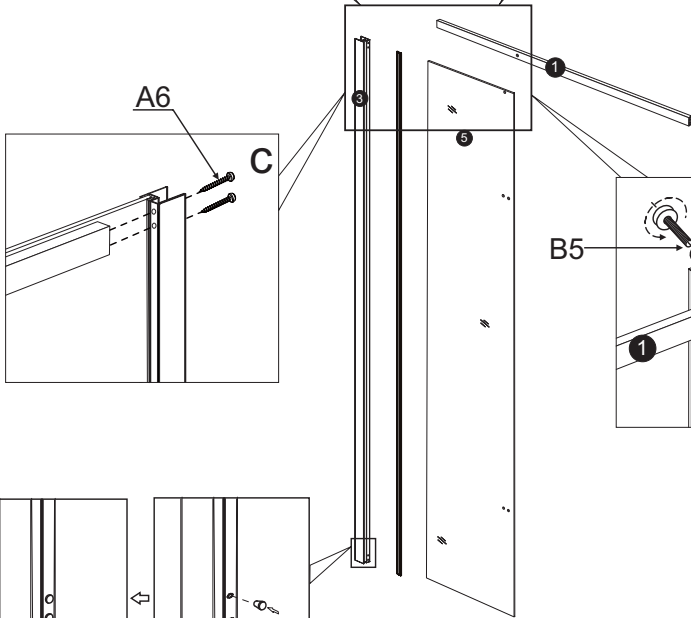

MODEL:

APERTO - 1000×800 mm, 1900 mm

TYP VÝROBKU / TYPE OF PRODUCT:

obdélníkový sprchový kout - 100×80 cm

obdĺžnikový sprchovací kút - 100×80 cm

rectangular shower enclosure - 100×80 cm

outlet.roltechnik.cz

Instalační rozměry
 Inštaláčné rozmery
 Installation sizes

	X (MIN-MAX)	Y (MIN-MAX)
1000x800 mm	990-995 mm	790-795 mm

Vstupní otvor
 Vstupný otvor
 Entrance size

c = 500 mm

A1		x1	B2		x6
A2		x1	B3		x1
A3		x2	B4		x2
A4		x1	B5		x1
A5		x1	B6		x1
A6		x8	C1		x1
A7		x2	C2		x1
A8		x6	C3		x1
A9		x6	C4		x1
B1		x6	C5		x2

C5

<p>A6</p>  <p>St4x30</p> <p>x6</p>	<p>A9</p>  <p>x6</p>
---	---

<p>A4</p>  <p>x1</p>	<p>A8</p>  <p>St4x12</p> <p>x6</p>	<p>B1</p>  <p>x6</p>	<p>B2</p>  <p>x6</p>
---	---	---	---

24 h

outlet.roltechnik.cz