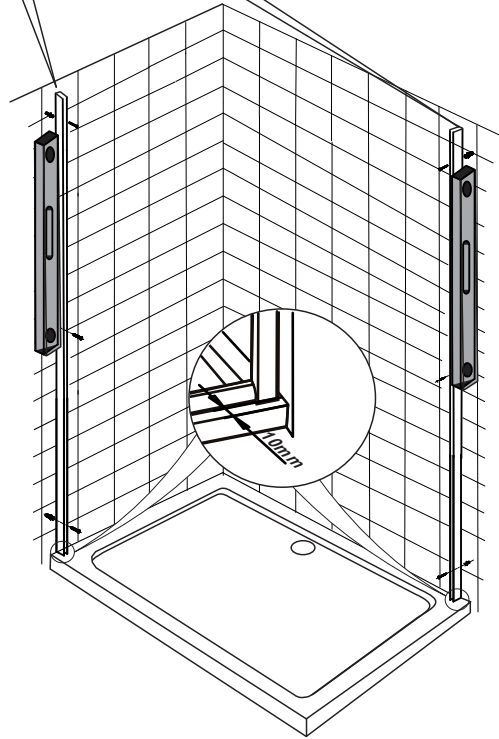

MODEL:

APERTO - 1000×800 mm, 1900 mm

TYP VÝROBKU / TYPE OF PRODUCT:

obdélníkový sprchový kout - 100×80 cm

obdĺžnikový sprchovací kút - 100×80 cm

rectangular shower enclosure - 100×80 cm

outlet.roltechnik.cz

Instalační rozměry
 Inštaláčné rozmery
 Installation sizes

	X (MIN-MAX)	Y (MIN-MAX)
1000x800 mm	990-995 mm	790-795 mm

Vstupní otvor
 Vstupný otvor
 Entrance size

c = 500 mm

A1		x1	B2		x6
A2		x1	B3		x1
A3		x2	B4		x2
A4		x1	B5		x1
A5		x1	B6		x1
A6		x8	C1		x1
A7		x2	C2		x1
A8		x6	C3		x1
A9		x6	C4		x1
B1		x6	C5		x2

C5

<p>A6</p>  <p>St4x30</p> <p>x6</p>	<p>A9</p>  <p>x6</p>
---	---

<p>A4</p>  <p>x1</p>	<p>A8</p>  <p>St4x12</p> <p>x6</p>	<p>B1</p>  <p>x6</p>	<p>B2</p>  <p>x6</p>
---	---	---	---

24 h

outlet.roltechnik.cz