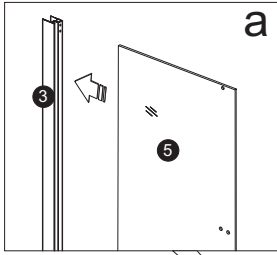

Instalační rozměry
 Inštaláčné rozmery
 Installation sizes

	X (MIN-MAX)	Y (MIN-MAX)
1000x800 mm	990-995 mm	790-795 mm

Vstupní otvor
 Vstupný otvor
 Entrance size

c = 500 mm

A1		x1	B2		x6
A2		x1	B3		x1
A3		x2	B4		x2
A4		x1	B5		x1
A5		x1	B6		x1
A6		x8	C1		x1
A7		x2	C2		x1
A8		x6	C3		x1
A9		x6	C4		x1
B1		x6	C5		x2

C5

<p>A6</p>  <p>St4x30</p> <p>x6</p>	<p>A9</p>  <p>x6</p>
---	---

<p>A4</p>  <p>x1</p>	<p>A8</p>  <p>St4x12</p> <p>x6</p>	<p>B1</p>  <p>x6</p>	<p>B2</p>  <p>x6</p>
---	---	---	---

24 h

outlet.roltechnik.cz