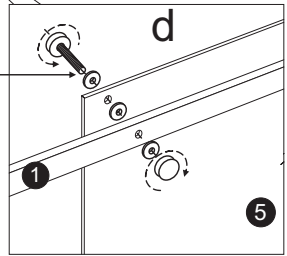

Instalační rozměry
 Inštaláčné rozmery
 Installation sizes

	X (MIN-MAX)	Y (MIN-MAX)
1000x800 mm	990-995 mm	790-795 mm

Vstupní otvor
 Vstupný otvor
 Entrance size

c = 500 mm

A1		x1	B2		x6
A2		x1	B3		x1
A3		x2	B4		x2
A4		x1	B5		x1
A5		x1	B6		x1
A6		x8	C1		x1
A7		x2	C2		x1
A8		x6	C3		x1
A9		x6	C4		x1
B1		x6	C5		x2

C5

<p>A6</p>  <p>St4x30</p> <p>x6</p>	<p>A9</p>  <p>x6</p>
---	---

<p>A4</p>  <p>x1</p>	<p>A8</p>  <p>St4x12</p> <p>x6</p>	<p>B1</p>  <p>x6</p>	<p>B2</p>  <p>x6</p>
---	---	---	---

24 h

outlet.roltechnik.cz