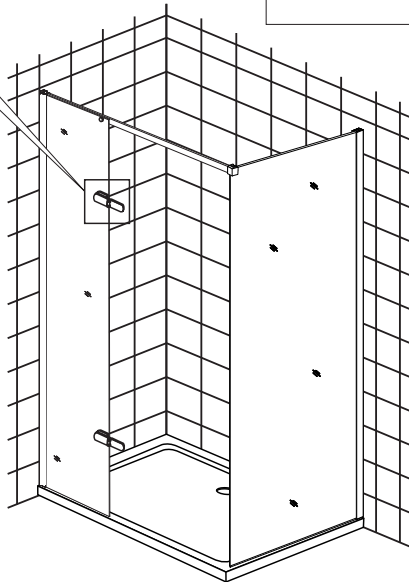

MODEL:

APERTO - 1000×800 mm, 1900 mm

TYP VÝROBKU / TYPE OF PRODUCT:

obdélníkový sprchový kout - 100×80 cm

obdĺžnikový sprchovací kút - 100×80 cm

rectangular shower enclosure - 100×80 cm

outlet.roltechnik.cz

Instalační rozměry
 Inštaláčné rozmery
 Installation sizes

	X (MIN-MAX)	Y (MIN-MAX)
1000x800 mm	990-995 mm	790-795 mm

Vstupní otvor
 Vstupný otvor
 Entrance size

c = 500 mm

A1		x1	B2		x6
A2		x1	B3		x1
A3		x2	B4		x2
A4		x1	B5		x1
A5		x1	B6		x1
A6		x8	C1		x1
A7		x2	C2		x1
A8		x6	C3		x1
A9		x6	C4		x1
B1		x6	C5		x2

C5

<p>A6</p>  <p>St4x30</p> <p>x6</p>	<p>A9</p>  <p>x6</p>
---	---

<p>A4</p>  <p>x1</p>	<p>A8</p>  <p>St4x12</p> <p>x6</p>	<p>B1</p>  <p>x6</p>	<p>B2</p>  <p>x6</p>
---	---	---	---

24 h

outlet.roltechnik.cz