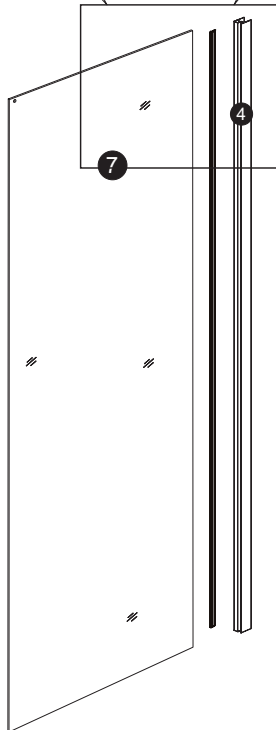

MODEL:

APERTO - 1000×800 mm, 1900 mm

TYP VÝROBKU / TYPE OF PRODUCT:

obdélníkový sprchový kout - 100×80 cm

obdĺžnikový sprchovací kút - 100×80 cm

rectangular shower enclosure - 100×80 cm

outlet.roltechnik.cz

Instalační rozměry
 Inštaláčné rozmery
 Installation sizes

	X (MIN-MAX)	Y (MIN-MAX)
1000x800 mm	990-995 mm	790-795 mm

Vstupní otvor
 Vstupný otvor
 Entrance size

c = 500 mm

A1		x1	B2		x6
A2		x1	B3		x1
A3		x2	B4		x2
A4		x1	B5		x1
A5		x1	B6		x1
A6		x8	C1		x1
A7		x2	C2		x1
A8		x6	C3		x1
A9		x6	C4		x1
B1		x6	C5		x2

C5

<p>A6</p>  <p>St4x30</p> <p>x6</p>	<p>A9</p>  <p>x6</p>
---	---

<p>A4</p>  <p>x1</p>	<p>A8</p>  <p>St4x12</p> <p>x6</p>	<p>B1</p>  <p>x6</p>	<p>B2</p>  <p>x6</p>
---	---	---	---

24 h

outlet.roltechnik.cz