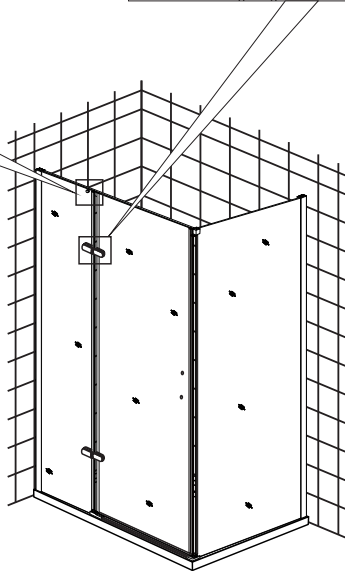

MODEL:

APERTO - 1000×800 mm, 1900 mm

TYP VÝROBKU / TYPE OF PRODUCT:

obdélníkový sprchový kout - 100×80 cm

obdĺžnikový sprchovací kút - 100×80 cm

rectangular shower enclosure - 100×80 cm

outlet.roltechnik.cz

Instalační rozměry
 Inštaláčné rozmery
 Installation sizes

	X (MIN-MAX)	Y (MIN-MAX)
1000x800 mm	990-995 mm	790-795 mm

Vstupní otvor
 Vstupný otvor
 Entrance size

c = 500 mm

A1		x1	B2		x6
A2		x1	B3		x1
A3		x2	B4		x2
A4		x1	B5		x1
A5		x1	B6		x1
A6		x8	C1		x1
A7		x2	C2		x1
A8		x6	C3		x1
A9		x6	C4		x1
B1		x6	C5		x2

C5

<p>A6</p>  <p>St4x30</p> <p>x6</p>	<p>A9</p>  <p>x6</p>
---	---

<p>A4</p>  <p>x1</p>	<p>A8</p>  <p>St4x12</p> <p>x6</p>	<p>B1</p>  <p>x6</p>	<p>B2</p>  <p>x6</p>
---	---	---	---

24 h

outlet.roltechnik.cz