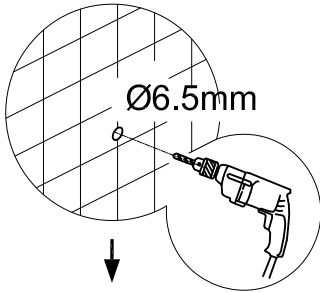

MODEL:

APERTO - 1000×800 mm, 1900 mm

TYP VÝROBKU / TYPE OF PRODUCT:

obdélníkový sprchový kout - 100×80 cm

obdĺžnikový sprchovací kút - 100×80 cm

rectangular shower enclosure - 100×80 cm

outlet.roltechnik.cz

Instalační rozměry
 Inštaláčné rozmery
 Installation sizes

	X (MIN-MAX)	Y (MIN-MAX)
1000x800 mm	990-995 mm	790-795 mm

Vstupní otvor
 Vstupný otvor
 Entrance size

c = 500 mm

A1		x1	B2		x6
A2		x1	B3		x1
A3		x2	B4		x2
A4		x1	B5		x1
A5		x1	B6		x1
A6		x8	C1		x1
A7		x2	C2		x1
A8		x6	C3		x1
A9		x6	C4		x1
B1		x6	C5		x2

C5

<p>A6</p>  <p>St4x30</p> <p>x6</p>	<p>A9</p>  <p>x6</p>
---	---

<p>A4</p>  <p>x1</p>	<p>A8</p>  <p>St4x12</p> <p>x6</p>	<p>B1</p>  <p>x6</p>	<p>B2</p>  <p>x6</p>
---	---	---	---

24 h

outlet.roltechnik.cz