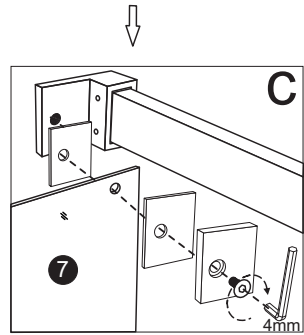

Instalační rozměry
 Inštaláčné rozmery
 Installation sizes

	X (MIN-MAX)	Y (MIN-MAX)
1000x800 mm	990-995 mm	790-795 mm

Vstupní otvor
 Vstupný otvor
 Entrance size

c = 500 mm

A1		x1	B2		x6
A2		x1	B3		x1
A3		x2	B4		x2
A4		x1	B5		x1
A5		x1	B6		x1
A6		x8	C1		x1
A7		x2	C2		x1
A8		x6	C3		x1
A9		x6	C4		x1
B1		x6	C5		x2

C5

<p>A6</p>  <p>St4x30</p> <p>x6</p>	<p>A9</p>  <p>x6</p>
---	---

<p>A4</p>  <p>x1</p>	<p>A8</p>  <p>St4x12</p> <p>x6</p>	<p>B1</p>  <p>x6</p>	<p>B2</p>  <p>x6</p>
---	---	---	---

24 h

outlet.roltechnik.cz