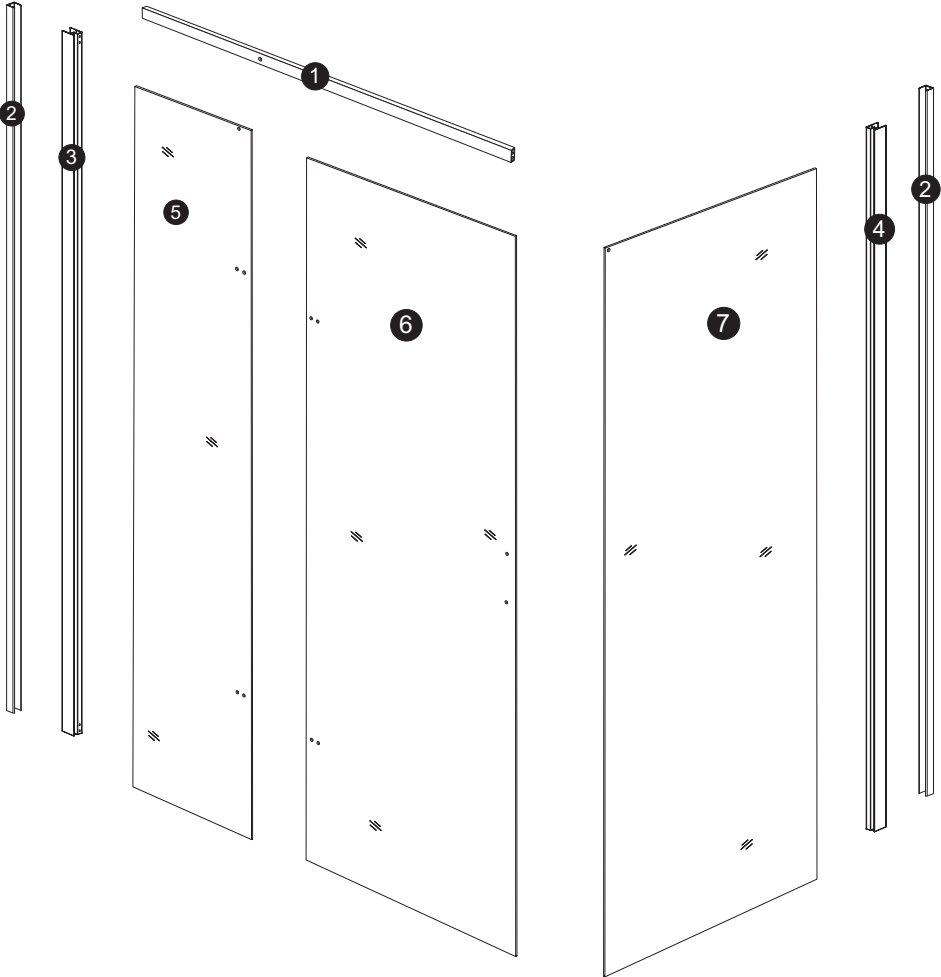

MODEL:

APERTO - 1000×800 mm, 1900 mm

TYP VÝROBKU / TYPE OF PRODUCT:

obdélníkový sprchový kout - 100×80 cm

obdĺžnikový sprchovací kút - 100×80 cm

rectangular shower enclosure - 100×80 cm

outlet.roltechnik.cz

Instalační rozměry
 Inštaláčné rozmery
 Installation sizes

	X (MIN-MAX)	Y (MIN-MAX)
1000x800 mm	990-995 mm	790-795 mm

Vstupní otvor
 Vstupný otvor
 Entrance size

c = 500 mm

A1		x1	B2		x6
A2		x1	B3		x1
A3		x2	B4		x2
A4		x1	B5		x1
A5		x1	B6		x1
A6		x8	C1		x1
A7		x2	C2		x1
A8		x6	C3		x1
A9		x6	C4		x1
B1		x6	C5		x2

C5

<p>A6</p>  <p>St4x30</p> <p>x6</p>	<p>A9</p>  <p>x6</p>
---	---

<p>A4</p>  <p>x1</p>	<p>A8</p>  <p>St4x12</p> <p>x6</p>	<p>B1</p>  <p>x6</p>	<p>B2</p>  <p>x6</p>
---	---	---	---

24 h

outlet.roltechnik.cz