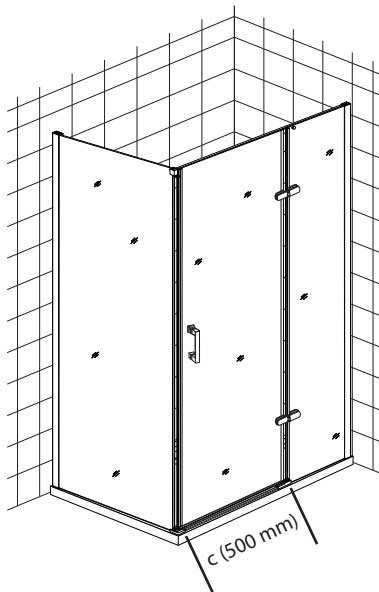

MODEL:

APERTO - 1000×800 mm, 1900 mm

TYP VÝROBKU / TYPE OF PRODUCT:

obdélníkový sprchový kout - 100×80 cm

obdĺžnikový sprchovací kút - 100×80 cm

rectangular shower enclosure - 100×80 cm

outlet.roltechnik.cz

Instalační rozměry
 Inštaláčné rozmery
 Installation sizes

	X (MIN-MAX)	Y (MIN-MAX)
1000x800 mm	990-995 mm	790-795 mm

Vstupní otvor
 Vstupný otvor
 Entrance size

c = 500 mm

A1		x1	B2		x6
A2		x1	B3		x1
A3		x2	B4		x2
A4		x1	B5		x1
A5		x1	B6		x1
A6		x8	C1		x1
A7		x2	C2		x1
A8		x6	C3		x1
A9		x6	C4		x1
B1		x6	C5		x2

C5

<p>A6</p>  <p>St4x30</p> <p>x6</p>	<p>A9</p>  <p>x6</p>
---	---

<p>A4</p>  <p>x1</p>	<p>A8</p>  <p>St4x12</p> <p>x6</p>	<p>B1</p>  <p>x6</p>	<p>B2</p>  <p>x6</p>
---	---	---	---

24 h

outlet.roltechnik.cz