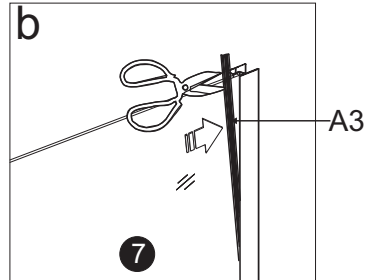

Instalační rozměry
 Inštaláčné rozmery
 Installation sizes

	X (MIN-MAX)	Y (MIN-MAX)
1000x800 mm	990-995 mm	790-795 mm

Vstupní otvor
 Vstupný otvor
 Entrance size

c = 500 mm

A1		x1	B2		x6
A2		x1	B3		x1
A3		x2	B4		x2
A4		x1	B5		x1
A5		x1	B6		x1
A6		x8	C1		x1
A7		x2	C2		x1
A8		x6	C3		x1
A9		x6	C4		x1
B1		x6	C5		x2

C5

<p>A6</p>  <p>St4x30</p> <p>x6</p>	<p>A9</p>  <p>x6</p>
---	---

<p>A4</p>  <p>x1</p>	<p>A8</p>  <p>St4x12</p> <p>x6</p>	<p>B1</p>  <p>x6</p>	<p>B2</p>  <p>x6</p>
---	---	---	---

24 h

outlet.roltechnik.cz