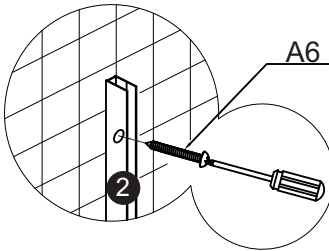

Instalační rozměry
 Inštaláčné rozmery
 Installation sizes

	X (MIN-MAX)	Y (MIN-MAX)
1000x800 mm	990-995 mm	790-795 mm

Vstupní otvor
 Vstupný otvor
 Entrance size

c = 500 mm

A1		x1	B2		x6
A2		x1	B3		x1
A3		x2	B4		x2
A4		x1	B5		x1
A5		x1	B6		x1
A6		x8	C1		x1
A7		x2	C2		x1
A8		x6	C3		x1
A9		x6	C4		x1
B1		x6	C5		x2

C5

<p>A6</p>  <p>St4x30</p> <p>x6</p>	<p>A9</p>  <p>x6</p>
---	---

<p>A4</p>  <p>x1</p>	<p>A8</p>  <p>St4x12</p> <p>x6</p>	<p>B1</p>  <p>x6</p>	<p>B2</p>  <p>x6</p>
---	---	---	---

24 h

outlet.roltechnik.cz