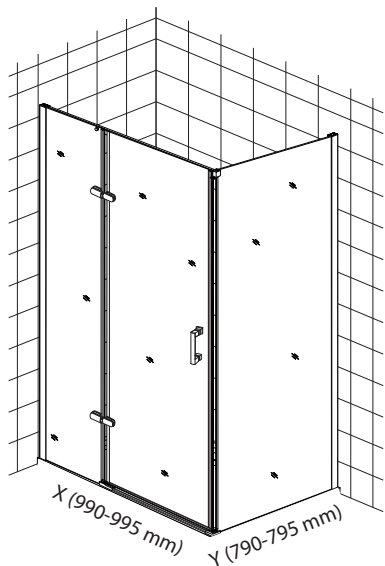

MODEL:

APERTO - 1000×800 mm, 1900 mm

TYP VÝROBKU / TYPE OF PRODUCT:

obdélníkový sprchový kout - 100×80 cm

obdĺžnikový sprchovací kút - 100×80 cm

rectangular shower enclosure - 100×80 cm

outlet.roltechnik.cz

Instalační rozměry
 Inštaláčné rozmery
 Installation sizes

	X (MIN-MAX)	Y (MIN-MAX)
1000x800 mm	990-995 mm	790-795 mm

Vstupní otvor
 Vstupný otvor
 Entrance size

c = 500 mm

A1		x1	B2		x6
A2		x1	B3		x1
A3		x2	B4		x2
A4		x1	B5		x1
A5		x1	B6		x1
A6		x8	C1		x1
A7		x2	C2		x1
A8		x6	C3		x1
A9		x6	C4		x1
B1		x6	C5		x2

C5

<p>A6</p>  <p>St4x30</p> <p>x6</p>	<p>A9</p>  <p>x6</p>
---	---

<p>A4</p>  <p>x1</p>	<p>A8</p>  <p>St4x12</p> <p>x6</p>	<p>B1</p>  <p>x6</p>	<p>B2</p>  <p>x6</p>
---	---	---	---

24 h

outlet.roltechnik.cz