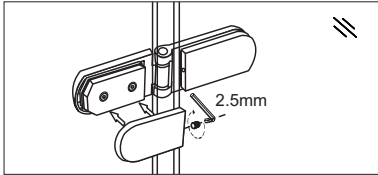

Instalační rozměry
 Inštaláčné rozmery
 Installation sizes

	X (MIN-MAX)	Y (MIN-MAX)
1000x800 mm	990-995 mm	790-795 mm

Vstupní otvor
 Vstupný otvor
 Entrance size

c = 500 mm

A1		x1	B2		x6
A2		x1	B3		x1
A3		x2	B4		x2
A4		x1	B5		x1
A5		x1	B6		x1
A6		x8	C1		x1
A7		x2	C2		x1
A8		x6	C3		x1
A9		x6	C4		x1
B1		x6	C5		x2

C5

<p>A6</p>  <p>St4x30</p> <p>x6</p>	<p>A9</p>  <p>x6</p>
---	---

<p>A4</p>  <p>x1</p>	<p>A8</p>  <p>St4x12</p> <p>x6</p>	<p>B1</p>  <p>x6</p>	<p>B2</p>  <p>x6</p>
---	---	---	---

24 h

outlet.roltechnik.cz