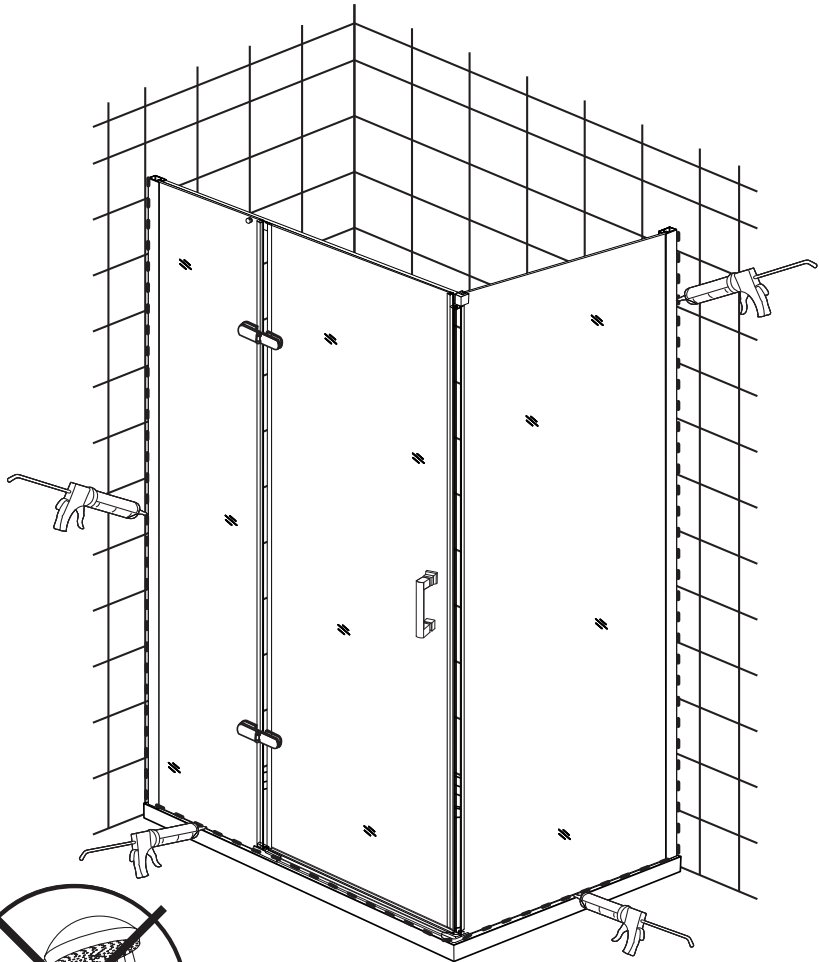

MODEL:

APERTO - 1000×800 mm, 1900 mm

TYP VÝROBKU / TYPE OF PRODUCT:

obdélníkový sprchový kout - 100×80 cm

obdĺžnikový sprchovací kút - 100×80 cm

rectangular shower enclosure - 100×80 cm

outlet.roltechnik.cz

Instalační rozměry
 Inštaláčné rozmery
 Installation sizes

	X (MIN-MAX)	Y (MIN-MAX)
1000x800 mm	990-995 mm	790-795 mm

Vstupní otvor
 Vstupný otvor
 Entrance size

c = 500 mm

A1		x1	B2		x6
A2		x1	B3		x1
A3		x2	B4		x2
A4		x1	B5		x1
A5		x1	B6		x1
A6		x8	C1		x1
A7		x2	C2		x1
A8		x6	C3		x1
A9		x6	C4		x1
B1		x6	C5		x2

C5

<p>A6</p>  <p>St4x30</p> <p>x6</p>	<p>A9</p>  <p>x6</p>
---	---

<p>A4</p>  <p>x1</p>	<p>A8</p>  <p>St4x12</p> <p>x6</p>	<p>B1</p>  <p>x6</p>	<p>B2</p>  <p>x6</p>
---	---	---	---

24 h

outlet.roltechnik.cz