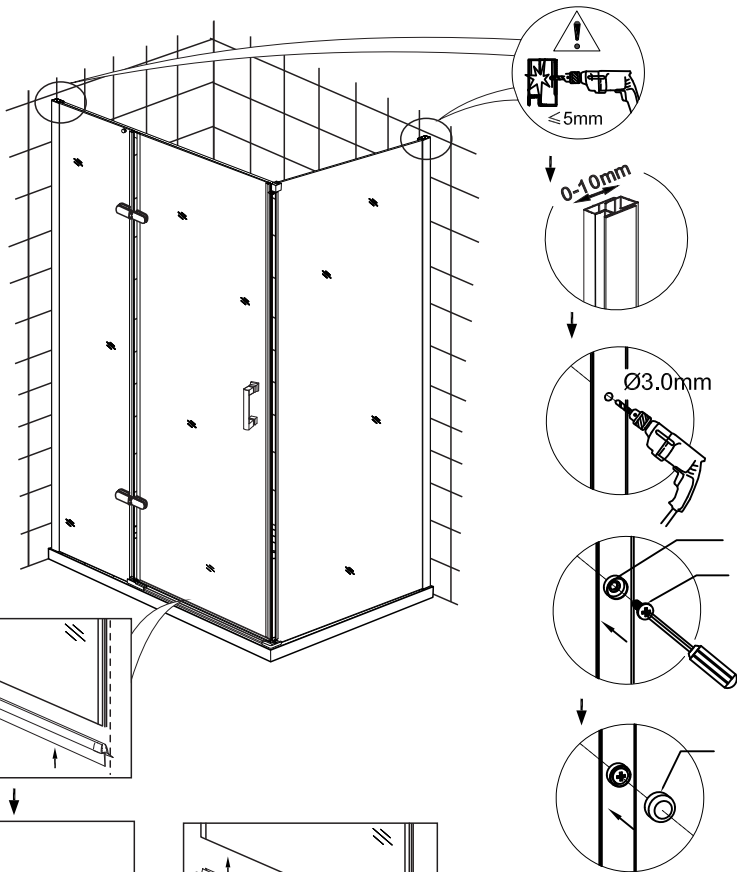

MODEL:

APERTO - 1000×800 mm, 1900 mm

TYP VÝROBKU / TYPE OF PRODUCT:

obdélníkový sprchový kout - 100×80 cm

obdĺžnikový sprchovací kút - 100×80 cm

rectangular shower enclosure - 100×80 cm

outlet.roltechnik.cz

Instalační rozměry
 Inštaláčné rozmery
 Installation sizes

	X (MIN-MAX)	Y (MIN-MAX)
1000x800 mm	990-995 mm	790-795 mm

Vstupní otvor
 Vstupný otvor
 Entrance size

c = 500 mm

A1		x1	B2		x6
A2		x1	B3		x1
A3		x2	B4		x2
A4		x1	B5		x1
A5		x1	B6		x1
A6		x8	C1		x1
A7		x2	C2		x1
A8		x6	C3		x1
A9		x6	C4		x1
B1		x6	C5		x2

C5

<p>A6</p>  <p>St4x30</p> <p>x6</p>	<p>A9</p>  <p>x6</p>
---	---

<p>A4</p>  <p>x1</p>	<p>A8</p>  <p>St4x12</p> <p>x6</p>	<p>B1</p>  <p>x6</p>	<p>B2</p>  <p>x6</p>
---	---	---	---

24 h

outlet.roltechnik.cz