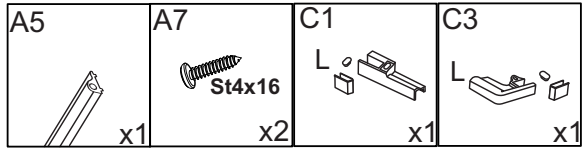

Instalační rozměry
 Inštaláčné rozmery
 Installation sizes

	X (MIN-MAX)	Y (MIN-MAX)
1000x800 mm	990-995 mm	790-795 mm

Vstupní otvor
 Vstupný otvor
 Entrance size

c = 500 mm

A1		x1	B2		x6
A2		x1	B3		x1
A3		x2	B4		x2
A4		x1	B5		x1
A5		x1	B6		x1
A6		x8	C1		x1
A7		x2	C2		x1
A8		x6	C3		x1
A9		x6	C4		x1
B1		x6	C5		x2

C5

<p>A6</p>  <p>St4x30</p> <p>x6</p>	<p>A9</p>  <p>x6</p>
---	---

<p>A4</p>  <p>x1</p>	<p>A8</p>  <p>St4x12</p> <p>x6</p>	<p>B1</p>  <p>x6</p>	<p>B2</p>  <p>x6</p>
---	---	---	---

24 h

outlet.roltechnik.cz