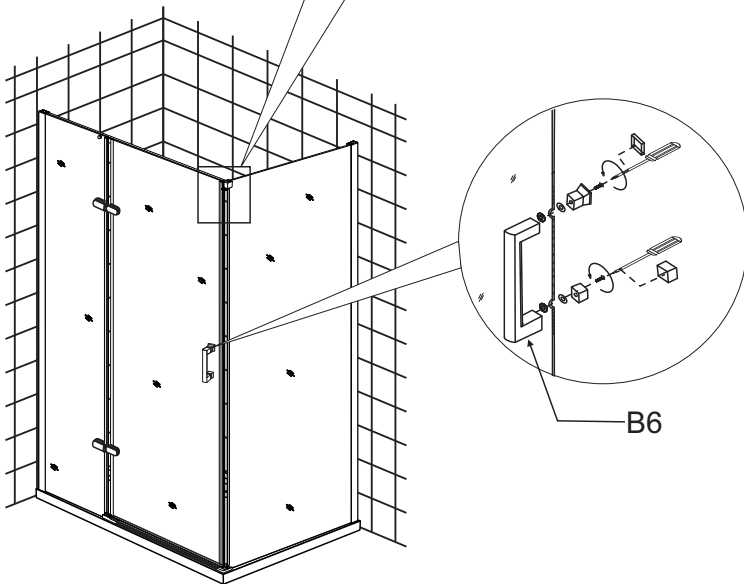

Instalační rozměry
 Inštaláčné rozmery
 Installation sizes

	X (MIN-MAX)	Y (MIN-MAX)
1000x800 mm	990-995 mm	790-795 mm

Vstupní otvor
 Vstupný otvor
 Entrance size

c = 500 mm

A1		x1	B2		x6
A2		x1	B3		x1
A3		x2	B4		x2
A4		x1	B5		x1
A5		x1	B6		x1
A6		x8	C1		x1
A7		x2	C2		x1
A8		x6	C3		x1
A9		x6	C4		x1
B1		x6	C5		x2

C5

<p>A6</p>  <p>St4x30</p> <p>x6</p>	<p>A9</p>  <p>x6</p>
---	---

<p>A4</p>  <p>x1</p>	<p>A8</p>  <p>St4x12</p> <p>x6</p>	<p>B1</p>  <p>x6</p>	<p>B2</p>  <p>x6</p>
---	---	---	---

24 h

outlet.roltechnik.cz