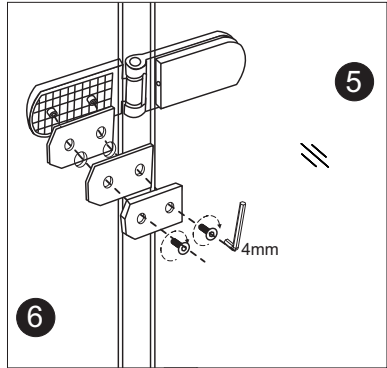

Instalační rozměry
 Inštaláčné rozmery
 Installation sizes

	X (MIN-MAX)	Y (MIN-MAX)
1000x800 mm	990-995 mm	790-795 mm

Vstupní otvor
 Vstupný otvor
 Entrance size

c = 500 mm

A1		x1	B2		x6
A2		x1	B3		x1
A3		x2	B4		x2
A4		x1	B5		x1
A5		x1	B6		x1
A6		x8	C1		x1
A7		x2	C2		x1
A8		x6	C3		x1
A9		x6	C4		x1
B1		x6	C5		x2

C5

<p>A6</p>  <p>St4x30</p> <p>x6</p>	<p>A9</p>  <p>x6</p>
---	---

<p>A4</p>  <p>x1</p>	<p>A8</p>  <p>St4x12</p> <p>x6</p>	<p>B1</p>  <p>x6</p>	<p>B2</p>  <p>x6</p>
---	---	---	---

24 h

outlet.roltechnik.cz