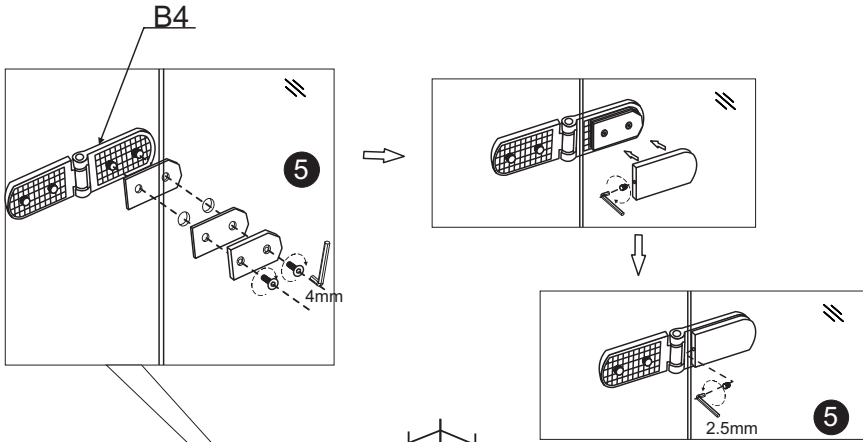

Instalační rozměry
 Inštaláčné rozmery
 Installation sizes

	X (MIN-MAX)	Y (MIN-MAX)
1000x800 mm	990-995 mm	790-795 mm

Vstupní otvor
 Vstupný otvor
 Entrance size

c = 500 mm

A1		x1	B2		x6
A2		x1	B3		x1
A3		x2	B4		x2
A4		x1	B5		x1
A5		x1	B6		x1
A6		x8	C1		x1
A7		x2	C2		x1
A8		x6	C3		x1
A9		x6	C4		x1
B1		x6	C5		x2

C5

<p>A6</p>  <p>St4x30</p> <p>x6</p>	<p>A9</p>  <p>x6</p>
---	---

<p>A4</p>  <p>x1</p>	<p>A8</p>  <p>St4x12</p> <p>x6</p>	<p>B1</p>  <p>x6</p>	<p>B2</p>  <p>x6</p>
---	---	---	---

24 h

outlet.roltechnik.cz