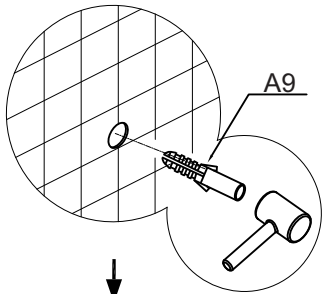

MODEL:

APERTO - 1000×800 mm, 1900 mm

TYP VÝROBKU / TYPE OF PRODUCT:

obdélníkový sprchový kout - 100×80 cm

obdĺžnikový sprchovací kút - 100×80 cm

rectangular shower enclosure - 100×80 cm

outlet.roltechnik.cz

Instalační rozměry
 Inštaláčné rozmery
 Installation sizes

	X (MIN-MAX)	Y (MIN-MAX)
1000x800 mm	990-995 mm	790-795 mm

Vstupní otvor
 Vstupný otvor
 Entrance size

c = 500 mm

A1		x1	B2		x6
A2		x1	B3		x1
A3		x2	B4		x2
A4		x1	B5		x1
A5		x1	B6		x1
A6		x8	C1		x1
A7		x2	C2		x1
A8		x6	C3		x1
A9		x6	C4		x1
B1		x6	C5		x2

C5

<p>A6</p>  <p>St4x30</p> <p>x6</p>	<p>A9</p>  <p>x6</p>
---	---

<p>A4</p>  <p>x1</p>	<p>A8</p>  <p>St4x12</p> <p>x6</p>	<p>B1</p>  <p>x6</p>	<p>B2</p>  <p>x6</p>
---	---	---	---

24 h

outlet.roltechnik.cz