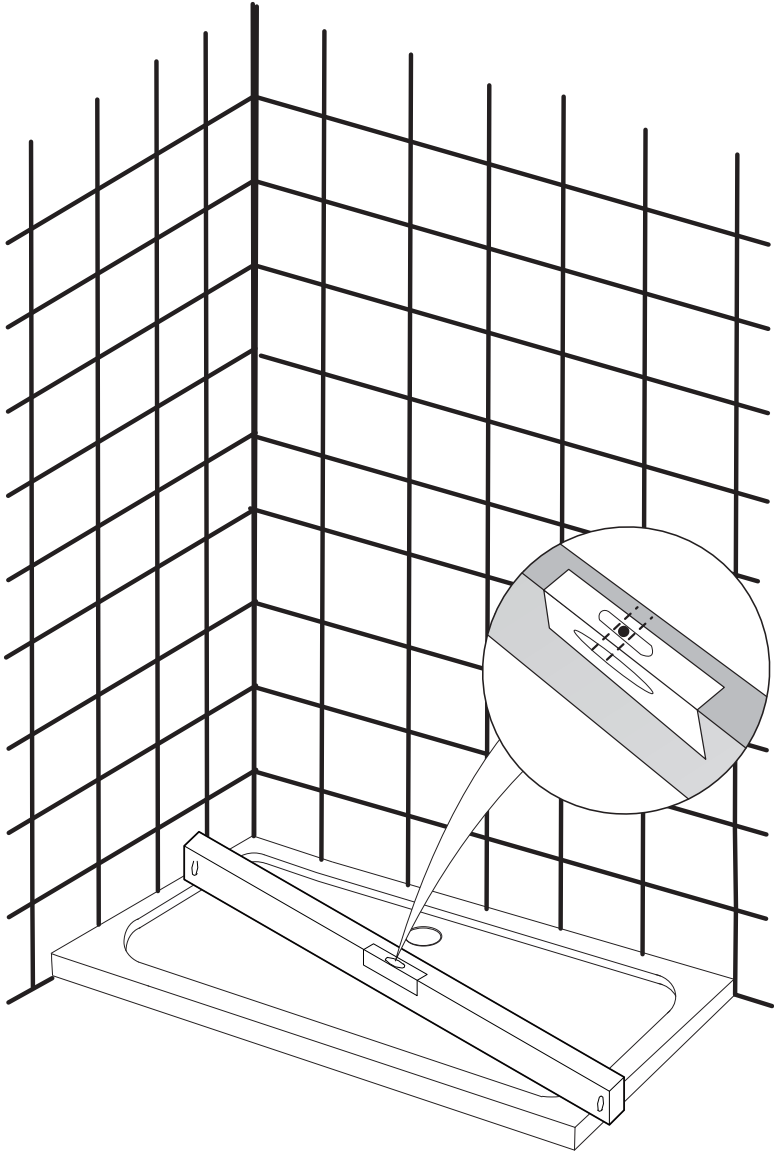

MODEL:

APERTO - 1000×800 mm, 1900 mm

TYP VÝROBKU / TYPE OF PRODUCT:

obdélníkový sprchový kout - 100×80 cm

obdĺžnikový sprchovací kút - 100×80 cm

rectangular shower enclosure - 100×80 cm

outlet.roltechnik.cz

Instalační rozměry
 Inštaláčné rozmery
 Installation sizes

	X (MIN-MAX)	Y (MIN-MAX)
1000x800 mm	990-995 mm	790-795 mm

Vstupní otvor
 Vstupný otvor
 Entrance size

c = 500 mm

A1		x1	B2		x6
A2		x1	B3		x1
A3		x2	B4		x2
A4		x1	B5		x1
A5		x1	B6		x1
A6		x8	C1		x1
A7		x2	C2		x1
A8		x6	C3		x1
A9		x6	C4		x1
B1		x6	C5		x2

C5

<p>A6</p>  <p>St4x30</p> <p>x6</p>	<p>A9</p>  <p>x6</p>
---	---

<p>A4</p>  <p>x1</p>	<p>A8</p>  <p>St4x12</p> <p>x6</p>	<p>B1</p>  <p>x6</p>	<p>B2</p>  <p>x6</p>
---	---	---	---

24 h

outlet.roltechnik.cz