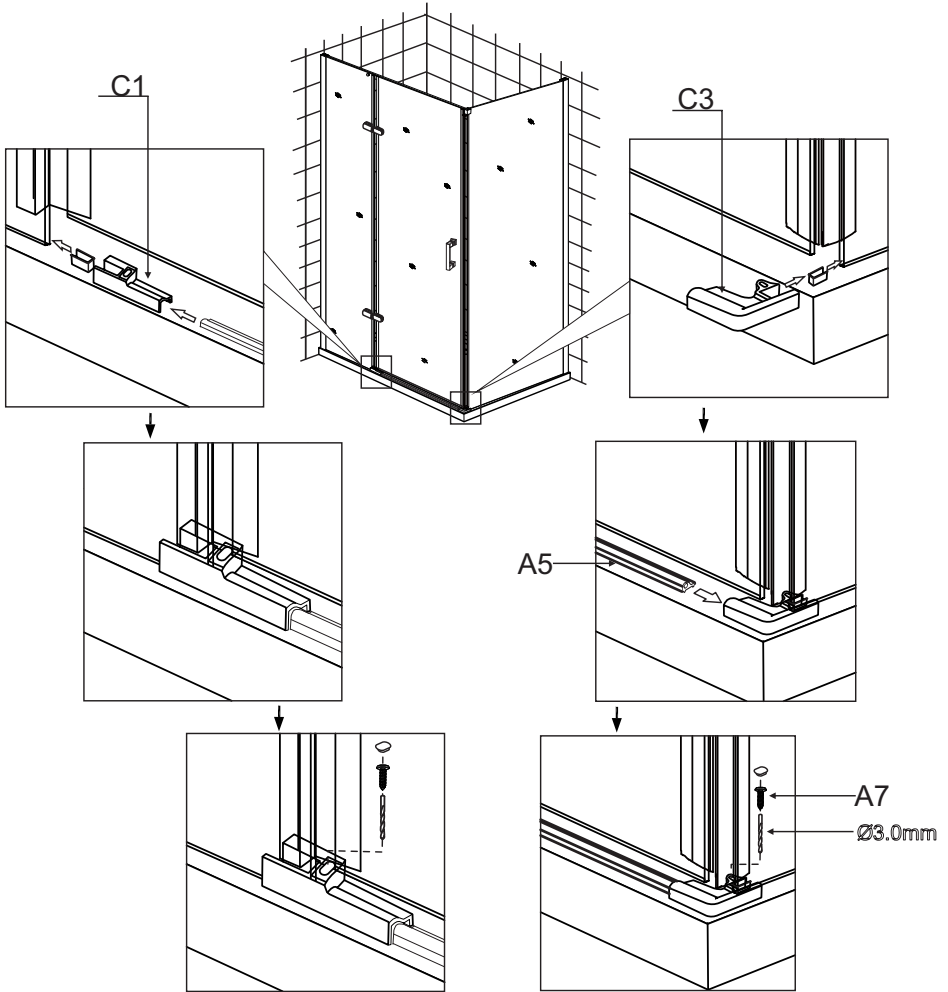

Instalační rozměry
 Inštaláčné rozmery
 Installation sizes

	X (MIN-MAX)	Y (MIN-MAX)
1000x800 mm	990-995 mm	790-795 mm

Vstupní otvor
 Vstupný otvor
 Entrance size

c = 500 mm

A1		x1	B2		x6
A2		x1	B3		x1
A3		x2	B4		x2
A4		x1	B5		x1
A5		x1	B6		x1
A6		x8	C1		x1
A7		x2	C2		x1
A8		x6	C3		x1
A9		x6	C4		x1
B1		x6	C5		x2

C5

<p>A6</p>  <p>St4x30</p> <p>x6</p>	<p>A9</p>  <p>x6</p>
---	---

<p>A4</p>  <p>x1</p>	<p>A8</p>  <p>St4x12</p> <p>x6</p>	<p>B1</p>  <p>x6</p>	<p>B2</p>  <p>x6</p>
---	---	---	---

24 h

outlet.roltechnik.cz