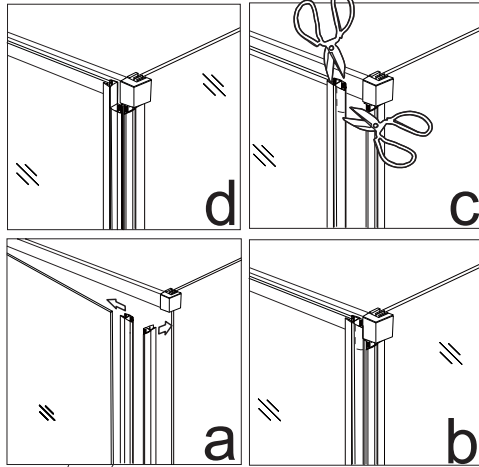

Instalační rozměry
 Inštaláčné rozmery
 Installation sizes

	X (MIN-MAX)	Y (MIN-MAX)
1000x800 mm	990-995 mm	790-795 mm

Vstupní otvor
 Vstupný otvor
 Entrance size

c = 500 mm

A1		x1	B2		x6
A2		x1	B3		x1
A3		x2	B4		x2
A4		x1	B5		x1
A5		x1	B6		x1
A6		x8	C1		x1
A7		x2	C2		x1
A8		x6	C3		x1
A9		x6	C4		x1
B1		x6	C5		x2

C5

<p>A6</p>  <p>St4x30</p> <p>x6</p>	<p>A9</p>  <p>x6</p>
---	---

<p>A4</p>  <p>x1</p>	<p>A8</p>  <p>St4x12</p> <p>x6</p>	<p>B1</p>  <p>x6</p>	<p>B2</p>  <p>x6</p>
---	---	---	---

24 h

outlet.roltechnik.cz