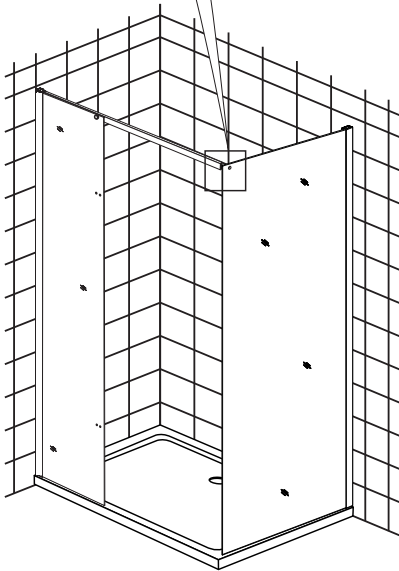

MODEL:

APERTO - 1000×800 mm, 1900 mm

TYP VÝROBKU / TYPE OF PRODUCT:

obdélníkový sprchový kout - 100×80 cm

obdĺžnikový sprchovací kút - 100×80 cm

rectangular shower enclosure - 100×80 cm

outlet.roltechnik.cz

Instalační rozměry
 Inštaláčné rozmery
 Installation sizes

	X (MIN-MAX)	Y (MIN-MAX)
1000x800 mm	990-995 mm	790-795 mm

Vstupní otvor
 Vstupný otvor
 Entrance size

c = 500 mm

A1		x1	B2		x6
A2		x1	B3		x1
A3		x2	B4		x2
A4		x1	B5		x1
A5		x1	B6		x1
A6		x8	C1		x1
A7		x2	C2		x1
A8		x6	C3		x1
A9		x6	C4		x1
B1		x6	C5		x2

C5

<p>A6</p>  <p>St4x30</p> <p>x6</p>	<p>A9</p>  <p>x6</p>
---	---

<p>A4</p>  <p>x1</p>	<p>A8</p>  <p>St4x12</p> <p>x6</p>	<p>B1</p>  <p>x6</p>	<p>B2</p>  <p>x6</p>
---	---	---	---

24 h

outlet.roltechnik.cz