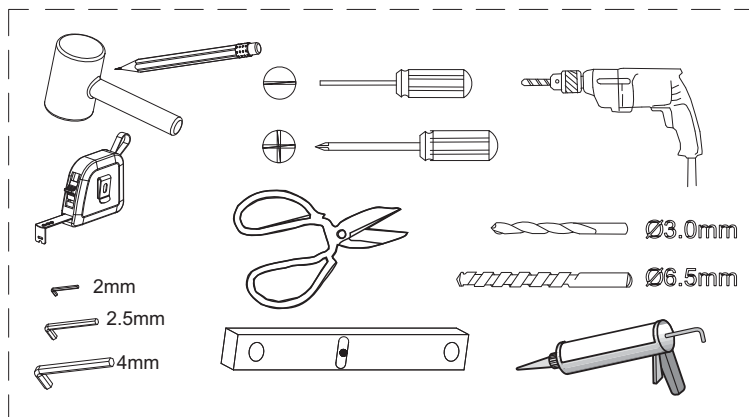

MODEL:

APERTO - 1000×800 mm, 1900 mm

TYP VÝROBKU / TYPE OF PRODUCT:

obdélníkový sprchový kout - 100×80 cm

obdĺžnikový sprchovací kút - 100×80 cm

rectangular shower enclosure - 100×80 cm

outlet.roltechnik.cz

Instalační rozměry
 Inštaláčné rozmery
 Installation sizes

	X (MIN-MAX)	Y (MIN-MAX)
1000x800 mm	990-995 mm	790-795 mm

Vstupní otvor
 Vstupný otvor
 Entrance size

c = 500 mm

A1		x1	B2		x6
A2		x1	B3		x1
A3		x2	B4		x2
A4		x1	B5		x1
A5		x1	B6		x1
A6		x8	C1		x1
A7		x2	C2		x1
A8		x6	C3		x1
A9		x6	C4		x1
B1		x6	C5		x2

C5

<p>A6</p>  <p>St4x30</p> <p>x6</p>	<p>A9</p>  <p>x6</p>
---	---

<p>A4</p>  <p>x1</p>	<p>A8</p>  <p>St4x12</p> <p>x6</p>	<p>B1</p>  <p>x6</p>	<p>B2</p>  <p>x6</p>
---	---	---	---

24 h

outlet.roltechnik.cz