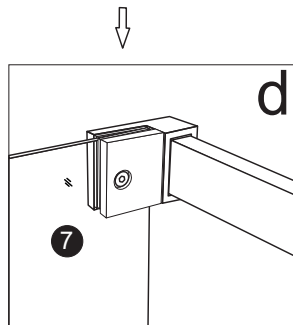

Instalační rozměry
 Inštaláčné rozmery
 Installation sizes

	X (MIN-MAX)	Y (MIN-MAX)
1000x800 mm	990-995 mm	790-795 mm

Vstupní otvor
 Vstupný otvor
 Entrance size

c = 500 mm

A1		x1	B2		x6
A2		x1	B3		x1
A3		x2	B4		x2
A4		x1	B5		x1
A5		x1	B6		x1
A6		x8	C1		x1
A7		x2	C2		x1
A8		x6	C3		x1
A9		x6	C4		x1
B1		x6	C5		x2

C5

<p>A6</p>  <p>St4x30</p> <p>x6</p>	<p>A9</p>  <p>x6</p>
---	---

<p>A4</p>  <p>x1</p>	<p>A8</p>  <p>St4x12</p> <p>x6</p>	<p>B1</p>  <p>x6</p>	<p>B2</p>  <p>x6</p>
---	---	---	---

24 h

outlet.roltechnik.cz