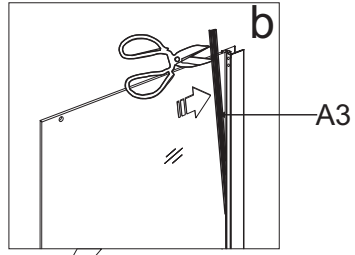

Instalační rozměry
 Inštaláčné rozmery
 Installation sizes

	X (MIN-MAX)	Y (MIN-MAX)
1000x800 mm	990-995 mm	790-795 mm

Vstupní otvor
 Vstupný otvor
 Entrance size

c = 500 mm

A1		x1	B2		x6
A2		x1	B3		x1
A3		x2	B4		x2
A4		x1	B5		x1
A5		x1	B6		x1
A6		x8	C1		x1
A7		x2	C2		x1
A8		x6	C3		x1
A9		x6	C4		x1
B1		x6	C5		x2

C5

<p>A6</p>  <p>St4x30</p> <p>x6</p>	<p>A9</p>  <p>x6</p>
---	---

<p>A4</p>  <p>x1</p>	<p>A8</p>  <p>St4x12</p> <p>x6</p>	<p>B1</p>  <p>x6</p>	<p>B2</p>  <p>x6</p>
---	---	---	---

24 h

outlet.roltechnik.cz