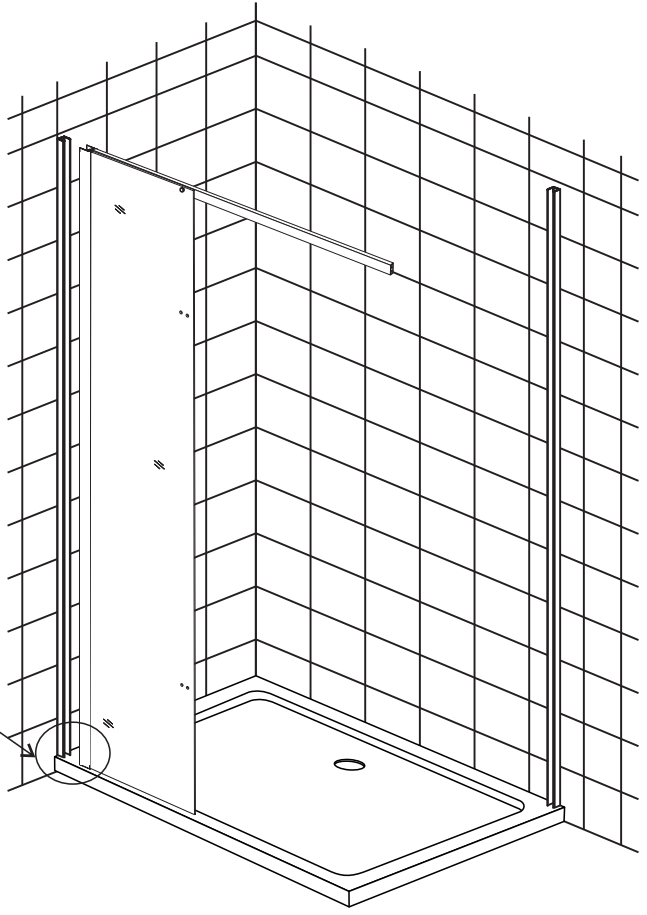

MODEL:

APERTO - 1000×800 mm, 1900 mm

TYP VÝROBKU / TYPE OF PRODUCT:

obdélníkový sprchový kout - 100×80 cm

obdĺžnikový sprchovací kút - 100×80 cm

rectangular shower enclosure - 100×80 cm

outlet.roltechnik.cz

Instalační rozměry
 Inštaláčné rozmery
 Installation sizes

	X (MIN-MAX)	Y (MIN-MAX)
1000x800 mm	990-995 mm	790-795 mm

Vstupní otvor
 Vstupný otvor
 Entrance size

c = 500 mm

A1		x1	B2		x6
A2		x1	B3		x1
A3		x2	B4		x2
A4		x1	B5		x1
A5		x1	B6		x1
A6		x8	C1		x1
A7		x2	C2		x1
A8		x6	C3		x1
A9		x6	C4		x1
B1		x6	C5		x2

C5

<p>A6</p>  <p>St4x30</p> <p>x6</p>	<p>A9</p>  <p>x6</p>
---	---

<p>A4</p>  <p>x1</p>	<p>A8</p>  <p>St4x12</p> <p>x6</p>	<p>B1</p>  <p>x6</p>	<p>B2</p>  <p>x6</p>
---	---	---	---

24 h

outlet.roltechnik.cz