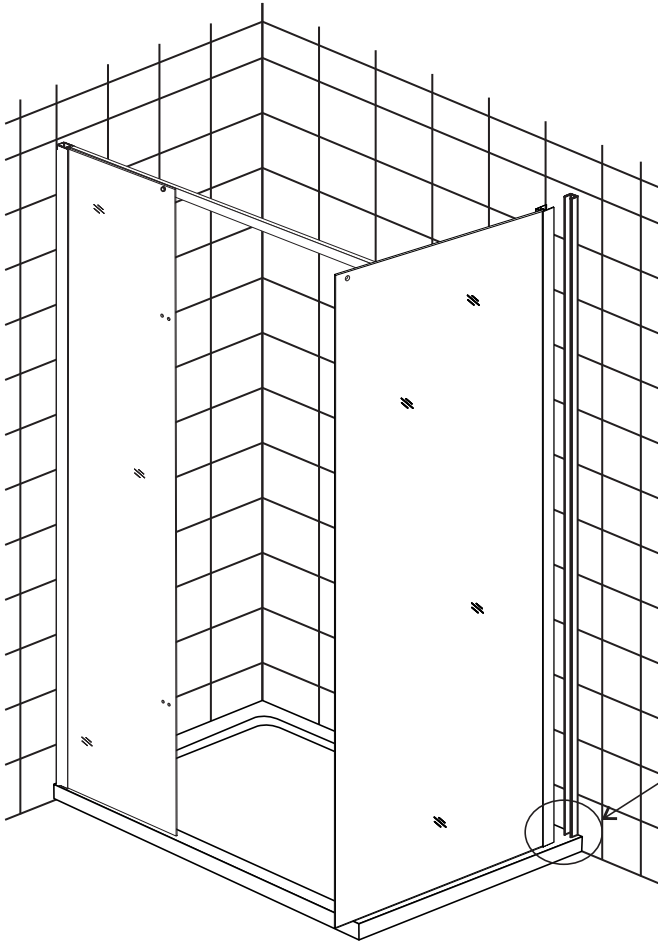

MODEL:

APERTO - 1000×800 mm, 1900 mm

TYP VÝROBKU / TYPE OF PRODUCT:

obdélníkový sprchový kout - 100×80 cm

obdĺžnikový sprchovací kút - 100×80 cm

rectangular shower enclosure - 100×80 cm

outlet.roltechnik.cz

Instalační rozměry
 Inštaláčné rozmery
 Installation sizes

	X (MIN-MAX)	Y (MIN-MAX)
1000x800 mm	990-995 mm	790-795 mm

Vstupní otvor
 Vstupný otvor
 Entrance size

c = 500 mm

A1		x1	B2		x6
A2		x1	B3		x1
A3		x2	B4		x2
A4		x1	B5		x1
A5		x1	B6		x1
A6		x8	C1		x1
A7		x2	C2		x1
A8		x6	C3		x1
A9		x6	C4		x1
B1		x6	C5		x2

C5

<p>A6</p>  <p>St4x30</p> <p>x6</p>	<p>A9</p>  <p>x6</p>
---	---

<p>A4</p>  <p>x1</p>	<p>A8</p>  <p>St4x12</p> <p>x6</p>	<p>B1</p>  <p>x6</p>	<p>B2</p>  <p>x6</p>
---	---	---	---

24 h

outlet.roltechnik.cz