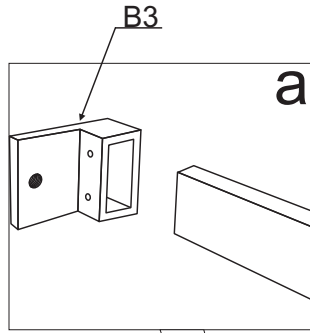

Instalační rozměry
 Inštaláčné rozmery
 Installation sizes

	X (MIN-MAX)	Y (MIN-MAX)
1000x800 mm	990-995 mm	790-795 mm

Vstupní otvor
 Vstupný otvor
 Entrance size

c = 500 mm

A1		x1	B2		x6
A2		x1	B3		x1
A3		x2	B4		x2
A4		x1	B5		x1
A5		x1	B6		x1
A6		x8	C1		x1
A7		x2	C2		x1
A8		x6	C3		x1
A9		x6	C4		x1
B1		x6	C5		x2

C5

<p>A6</p>  <p>St4x30</p> <p>x6</p>	<p>A9</p>  <p>x6</p>
---	---

<p>A4</p>  <p>x1</p>	<p>A8</p>  <p>St4x12</p> <p>x6</p>	<p>B1</p>  <p>x6</p>	<p>B2</p>  <p>x6</p>
---	---	---	---

24 h

outlet.roltechnik.cz