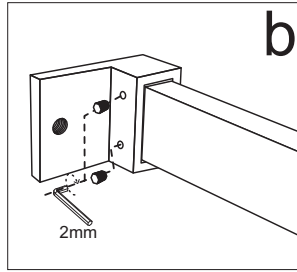

Instalační rozměry
 Inštaláčné rozmery
 Installation sizes

	X (MIN-MAX)	Y (MIN-MAX)
1000x800 mm	990-995 mm	790-795 mm

Vstupní otvor
 Vstupný otvor
 Entrance size

c = 500 mm

A1		x1	B2		x6
A2		x1	B3		x1
A3		x2	B4		x2
A4		x1	B5		x1
A5		x1	B6		x1
A6		x8	C1		x1
A7		x2	C2		x1
A8		x6	C3		x1
A9		x6	C4		x1
B1		x6	C5		x2

C5

<p>A6</p>  <p>St4x30</p> <p>x6</p>	<p>A9</p>  <p>x6</p>
---	---

<p>A4</p>  <p>x1</p>	<p>A8</p>  <p>St4x12</p> <p>x6</p>	<p>B1</p>  <p>x6</p>	<p>B2</p>  <p>x6</p>
---	---	---	---

24 h

outlet.roltechnik.cz