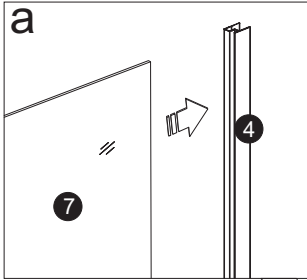

Instalační rozměry
 Inštaláčné rozmery
 Installation sizes

	X (MIN-MAX)	Y (MIN-MAX)
1000x800 mm	990-995 mm	790-795 mm

Vstupní otvor
 Vstupný otvor
 Entrance size

c = 500 mm

A1		x1	B2		x6
A2		x1	B3		x1
A3		x2	B4		x2
A4		x1	B5		x1
A5		x1	B6		x1
A6		x8	C1		x1
A7		x2	C2		x1
A8		x6	C3		x1
A9		x6	C4		x1
B1		x6	C5		x2

C5

<p>A6</p>  <p>St4x30</p> <p>x6</p>	<p>A9</p>  <p>x6</p>
---	---

<p>A4</p>  <p>x1</p>	<p>A8</p>  <p>St4x12</p> <p>x6</p>	<p>B1</p>  <p>x6</p>	<p>B2</p>  <p>x6</p>
---	---	---	---

24 h

outlet.roltechnik.cz