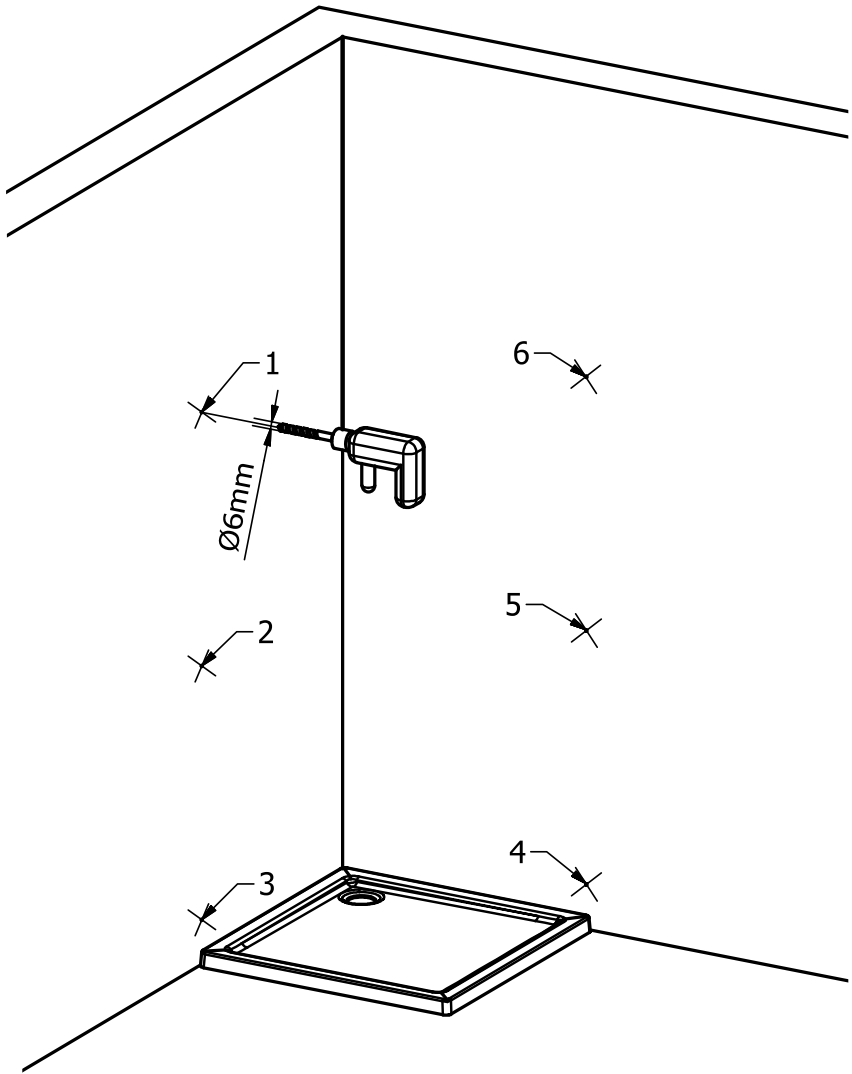

MODEL:

CLIPPER DOOR - 800 mm, 900 mm

CLIPPER WALL - 800 mm, 900 mm

TYP VÝROBKU / TYPE OF PRODUCT:

sprchové dveře s boční stěnou - 80×80 cm, 90×90 cm

sprchové dveře s boční stěnou - 80×80 cm, 90×90 cm

shower door with a side panel - 80×80 cm, 90×90 cm

outlet.roltechnik.cz

Instalační rozměry
 Inštaláčné rozmery
 Installation sizes

	Y (MIN-MAX)	HEIGHT (h)
CLIPPER DOOR 800	781-791 mm	1900 mm
CLIPPER DOOR 900	881-891 mm	1900 mm
CLIPPER WALL 800	776-786 mm	1900 mm
CLIPPER WALL 900	876-886 mm	1900 mm