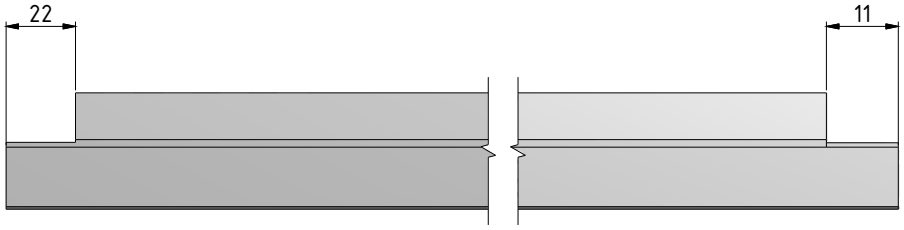

MODEL:

CLIPPER DOOR - 800 mm, 900 mm

CLIPPER WALL - 800 mm, 900 mm

TYP VÝROBKU / TYPE OF PRODUCT:

sprchové dveře s boční stěnou - 80×80 cm, 90×90 cm

sprchové dveře s boční stěnou - 80×80 cm, 90×90 cm

shower door with a side panel - 80×80 cm, 90×90 cm

outlet.roltechnik.cz

Instalační rozměry
 Inštaláčné rozmery
 Installation sizes

	Y (MIN-MAX)	HEIGHT (h)
CLIPPER DOOR 800	781-791 mm	1900 mm
CLIPPER DOOR 900	881-891 mm	1900 mm
CLIPPER WALL 800	776-786 mm	1900 mm
CLIPPER WALL 900	876-886 mm	1900 mm

A1

A2

A3

A4

A5

A6

A

B