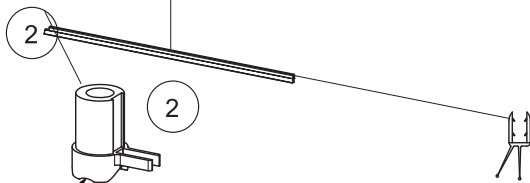

MODEL:

CLIPPER DOOR - 800 mm, 900 mm

CLIPPER WALL - 800 mm, 900 mm

TYP VÝROBKU / TYPE OF PRODUCT:

sprchové dveře s boční stěnou - 80×80 cm, 90×90 cm

sprchové dveře s boční stěnou - 80×80 cm, 90×90 cm

shower door with a side panel - 80×80 cm, 90×90 cm

outlet.roltechnik.cz

Instalační rozměry
 Inštaláčné rozmery
 Installation sizes

	Y (MIN-MAX)	HEIGHT (h)
CLIPPER DOOR 800	781-791 mm	1900 mm
CLIPPER DOOR 900	881-891 mm	1900 mm
CLIPPER WALL 800	776-786 mm	1900 mm
CLIPPER WALL 900	876-886 mm	1900 mm