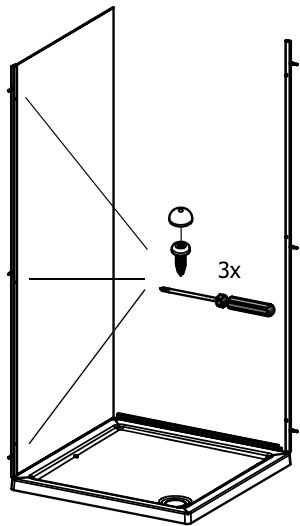

MODEL:

CLIPPER DOOR - 800 mm, 900 mm

CLIPPER WALL - 800 mm, 900 mm

TYP VÝROBKU / TYPE OF PRODUCT:

sprchové dveře s boční stěnou - 80×80 cm, 90×90 cm

sprchové dveře s boční stěnou - 80×80 cm, 90×90 cm

shower door with a side panel - 80×80 cm, 90×90 cm

outlet.roltechnik.cz

Instalační rozměry
 Inštaláčné rozmery
 Installation sizes

	Y (MIN-MAX)	HEIGHT (h)
CLIPPER DOOR 800	781-791 mm	1900 mm
CLIPPER DOOR 900	881-891 mm	1900 mm
CLIPPER WALL 800	776-786 mm	1900 mm
CLIPPER WALL 900	876-886 mm	1900 mm