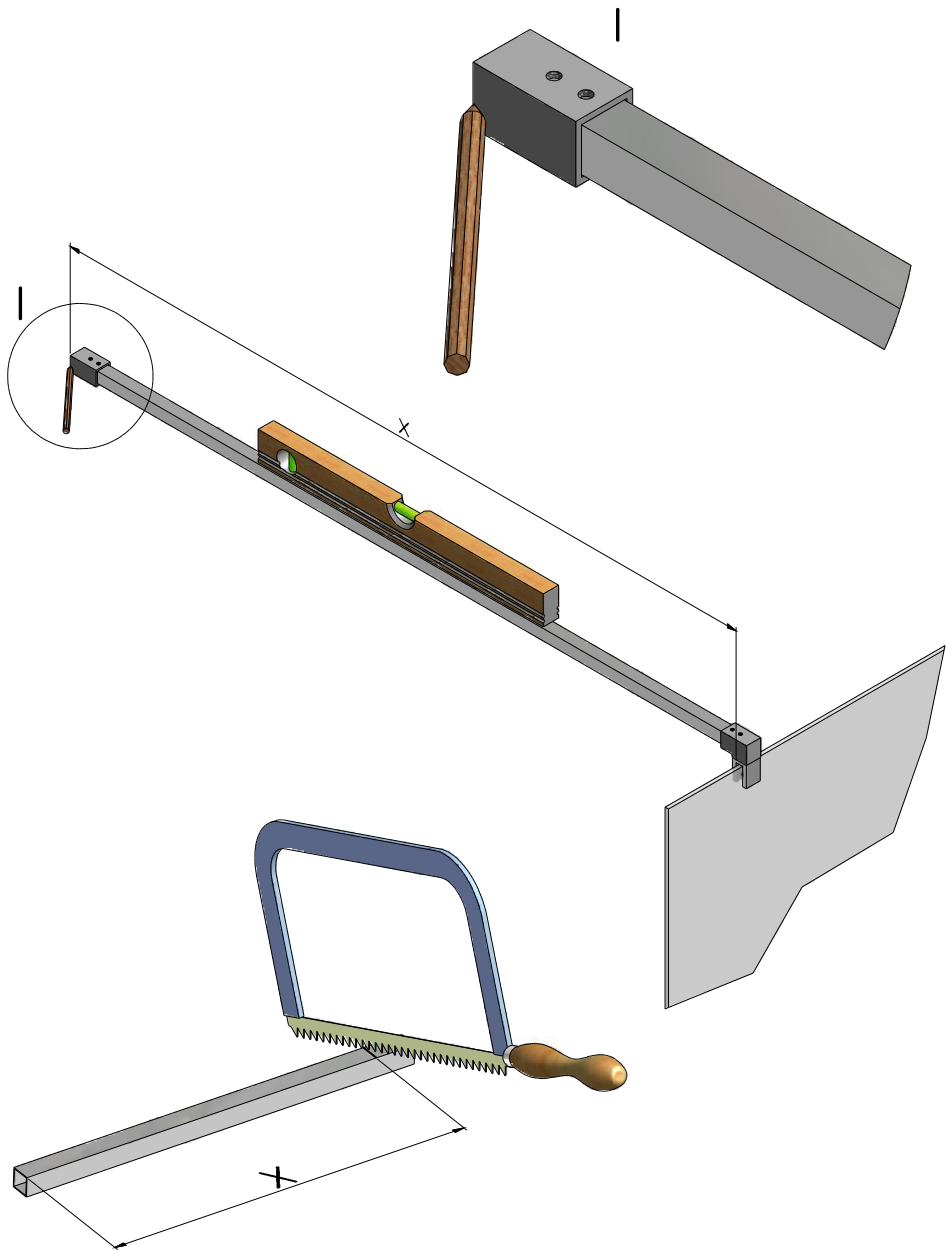

MODEL:

CLIPPER DOOR - 800 mm, 900 mm

CLIPPER WALL - 800 mm, 900 mm

TYP VÝROBKU / TYPE OF PRODUCT:

sprchové dveře s boční stěnou - 80×80 cm, 90×90 cm

sprchové dveře s boční stěnou - 80×80 cm, 90×90 cm

shower door with a side panel - 80×80 cm, 90×90 cm

outlet.roltechnik.cz

Instalační rozměry
 Inštaláčné rozmery
 Installation sizes

	Y (MIN-MAX)	HEIGHT (h)
CLIPPER DOOR 800	781-791 mm	1900 mm
CLIPPER DOOR 900	881-891 mm	1900 mm
CLIPPER WALL 800	776-786 mm	1900 mm
CLIPPER WALL 900	876-886 mm	1900 mm