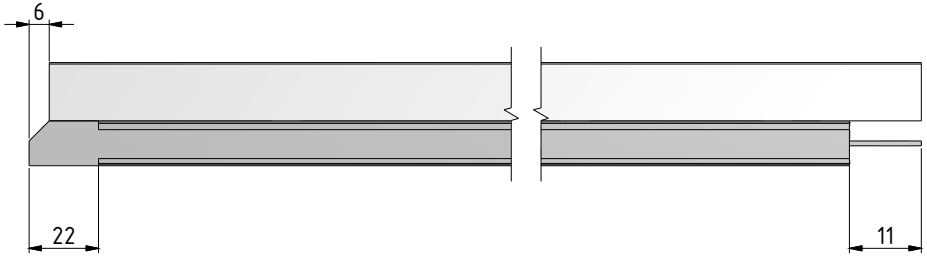

MODEL:

CLIPPER DOOR - 800 mm, 900 mm

CLIPPER WALL - 800 mm, 900 mm

TYP VÝROBKU / TYPE OF PRODUCT:

sprchové dveře s boční stěnou - 80×80 cm, 90×90 cm

sprchové dveře s boční stěnou - 80×80 cm, 90×90 cm

shower door with a side panel - 80×80 cm, 90×90 cm

outlet.roltechnik.cz

Instalační rozměry
 Inštaláčné rozmery
 Installation sizes

	Y (MIN-MAX)	HEIGHT (h)
CLIPPER DOOR 800	781-791 mm	1900 mm
CLIPPER DOOR 900	881-891 mm	1900 mm
CLIPPER WALL 800	776-786 mm	1900 mm
CLIPPER WALL 900	876-886 mm	1900 mm

A1

A2

A3

A4

A5

A6

A

B