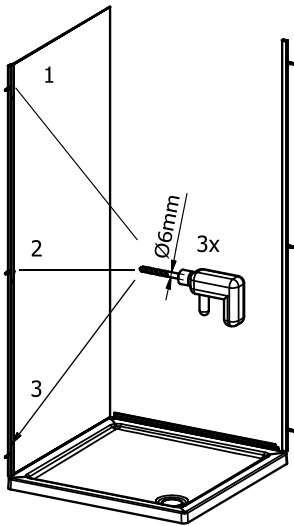

MODEL:

CLIPPER DOOR - 800 mm, 900 mm

CLIPPER WALL - 800 mm, 900 mm

TYP VÝROBKU / TYPE OF PRODUCT:

sprchové dveře s boční stěnou - 80×80 cm, 90×90 cm

sprchové dveře s boční stěnou - 80×80 cm, 90×90 cm

shower door with a side panel - 80×80 cm, 90×90 cm

outlet.roltechnik.cz

Instalační rozměry
 Inštaláčné rozmery
 Installation sizes

	Y (MIN-MAX)	HEIGHT (h)
CLIPPER DOOR 800	781-791 mm	1900 mm
CLIPPER DOOR 900	881-891 mm	1900 mm
CLIPPER WALL 800	776-786 mm	1900 mm
CLIPPER WALL 900	876-886 mm	1900 mm