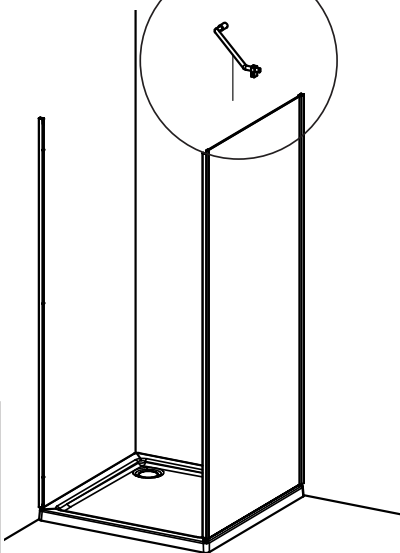

MODEL:

CLIPPER DOOR - 800 mm, 900 mm

CLIPPER WALL - 800 mm, 900 mm

TYP VÝROBKU / TYPE OF PRODUCT:

sprchové dveře s boční stěnou - 80×80 cm, 90×90 cm

sprchové dveře s boční stěnou - 80×80 cm, 90×90 cm

shower door with a side panel - 80×80 cm, 90×90 cm

outlet.roltechnik.cz

Instalační rozměry
 Inštaláčné rozmery
 Installation sizes

	Y (MIN-MAX)	HEIGHT (h)
CLIPPER DOOR 800	781-791 mm	1900 mm
CLIPPER DOOR 900	881-891 mm	1900 mm
CLIPPER WALL 800	776-786 mm	1900 mm
CLIPPER WALL 900	876-886 mm	1900 mm