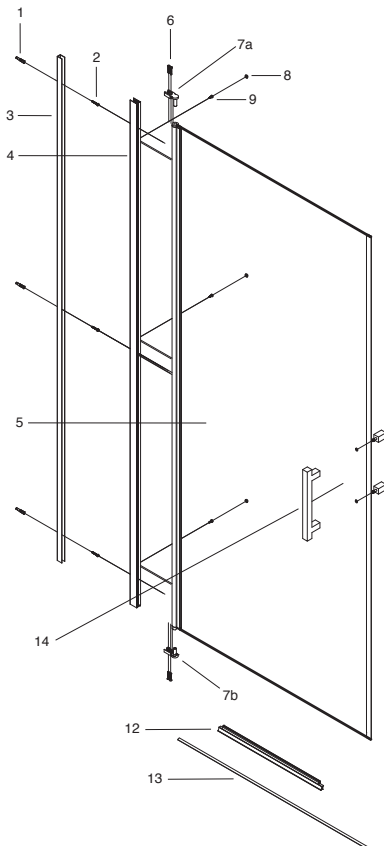

MODEL:

CLIPPER DOOR - 800 mm, 900 mm

CLIPPER WALL - 800 mm, 900 mm

TYP VÝROBKU / TYPE OF PRODUCT:

sprchové dveře s boční stěnou - 80×80 cm, 90×90 cm

sprchové dveře s boční stěnou - 80×80 cm, 90×90 cm

shower door with a side panel - 80×80 cm, 90×90 cm

outlet.roltechnik.cz

Instalační rozměry
 Inštaláčné rozmery
 Installation sizes

	Y (MIN-MAX)	HEIGHT (h)
CLIPPER DOOR 800	781-791 mm	1900 mm
CLIPPER DOOR 900	881-891 mm	1900 mm
CLIPPER WALL 800	776-786 mm	1900 mm
CLIPPER WALL 900	876-886 mm	1900 mm