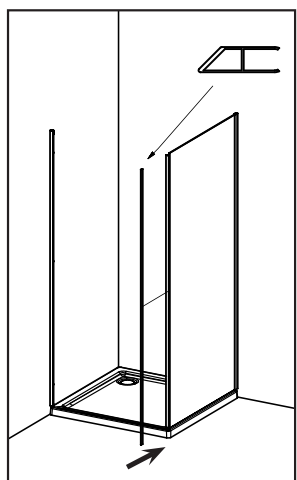

MODEL:

CLIPPER DOOR - 800 mm, 900 mm

CLIPPER WALL - 800 mm, 900 mm

TYP VÝROBKU / TYPE OF PRODUCT:

sprchové dveře s boční stěnou - 80×80 cm, 90×90 cm

sprchové dveře s boční stěnou - 80×80 cm, 90×90 cm

shower door with a side panel - 80×80 cm, 90×90 cm

outlet.roltechnik.cz

Instalační rozměry
 Inštaláčné rozmery
 Installation sizes

	Y (MIN-MAX)	HEIGHT (h)
CLIPPER DOOR 800	781-791 mm	1900 mm
CLIPPER DOOR 900	881-891 mm	1900 mm
CLIPPER WALL 800	776-786 mm	1900 mm
CLIPPER WALL 900	876-886 mm	1900 mm