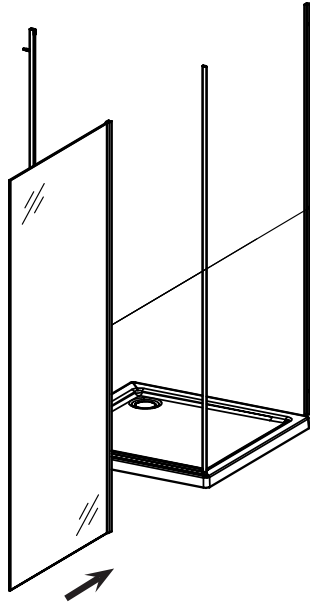

MODEL:

CLIPPER DOOR - 800 mm, 900 mm

CLIPPER WALL - 800 mm, 900 mm

TYP VÝROBKU / TYPE OF PRODUCT:

sprchové dveře s boční stěnou - 80×80 cm, 90×90 cm

sprchové dveře s boční stěnou - 80×80 cm, 90×90 cm

shower door with a side panel - 80×80 cm, 90×90 cm

outlet.roltechnik.cz

Instalační rozměry
 Inštaláčné rozmery
 Installation sizes

	Y (MIN-MAX)	HEIGHT (h)
CLIPPER DOOR 800	781-791 mm	1900 mm
CLIPPER DOOR 900	881-891 mm	1900 mm
CLIPPER WALL 800	776-786 mm	1900 mm
CLIPPER WALL 900	876-886 mm	1900 mm