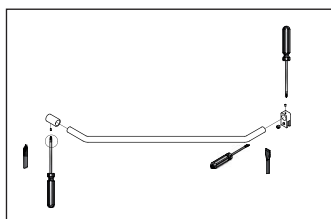

MODEL:

CLIPPER DOOR - 800 mm, 900 mm

CLIPPER WALL - 800 mm, 900 mm

TYP VÝROBKU / TYPE OF PRODUCT:

sprchové dveře s boční stěnou - 80×80 cm, 90×90 cm

sprchové dveře s boční stěnou - 80×80 cm, 90×90 cm

shower door with a side panel - 80×80 cm, 90×90 cm

outlet.roltechnik.cz

Instalační rozměry
 Inštaláčné rozmery
 Installation sizes

	Y (MIN-MAX)	HEIGHT (h)
CLIPPER DOOR 800	781-791 mm	1900 mm
CLIPPER DOOR 900	881-891 mm	1900 mm
CLIPPER WALL 800	776-786 mm	1900 mm
CLIPPER WALL 900	876-886 mm	1900 mm