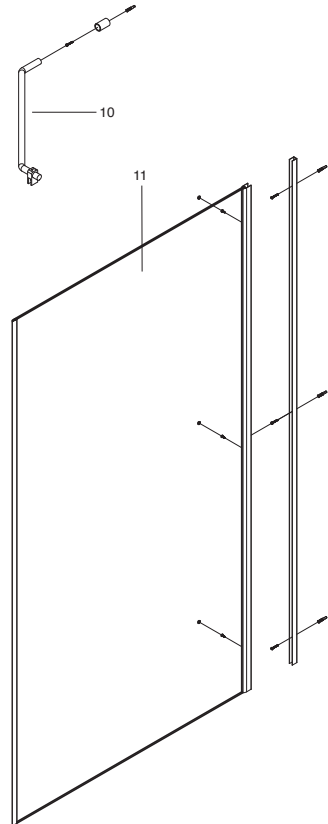

MODEL:

CLIPPER DOOR - 800 mm, 900 mm

CLIPPER WALL - 800 mm, 900 mm

TYP VÝROBKU / TYPE OF PRODUCT:

sprchové dveře s boční stěnou - 80×80 cm, 90×90 cm

sprchové dveře s boční stěnou - 80×80 cm, 90×90 cm

shower door with a side panel - 80×80 cm, 90×90 cm

outlet.roltechnik.cz

Instalační rozměry
 Inštaláčné rozmery
 Installation sizes

	Y (MIN-MAX)	HEIGHT (h)
CLIPPER DOOR 800	781-791 mm	1900 mm
CLIPPER DOOR 900	881-891 mm	1900 mm
CLIPPER WALL 800	776-786 mm	1900 mm
CLIPPER WALL 900	876-886 mm	1900 mm