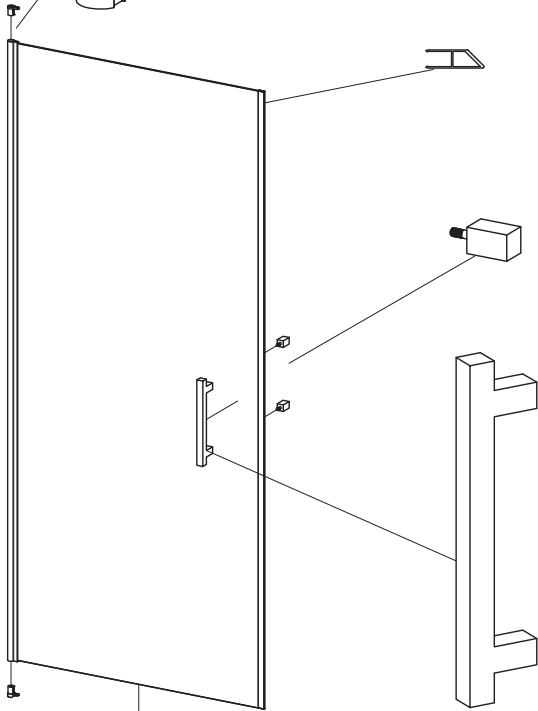

MODEL:

CLIPPER DOOR - 800 mm, 900 mm

CLIPPER WALL - 800 mm, 900 mm

TYP VÝROBKU / TYPE OF PRODUCT:

sprchové dveře s boční stěnou - 80×80 cm, 90×90 cm

sprchové dveře s boční stěnou - 80×80 cm, 90×90 cm

shower door with a side panel - 80×80 cm, 90×90 cm

outlet.roltechnik.cz

Instalační rozměry
 Inštaláčné rozmery
 Installation sizes

	Y (MIN-MAX)	HEIGHT (h)
CLIPPER DOOR 800	781-791 mm	1900 mm
CLIPPER DOOR 900	881-891 mm	1900 mm
CLIPPER WALL 800	776-786 mm	1900 mm
CLIPPER WALL 900	876-886 mm	1900 mm