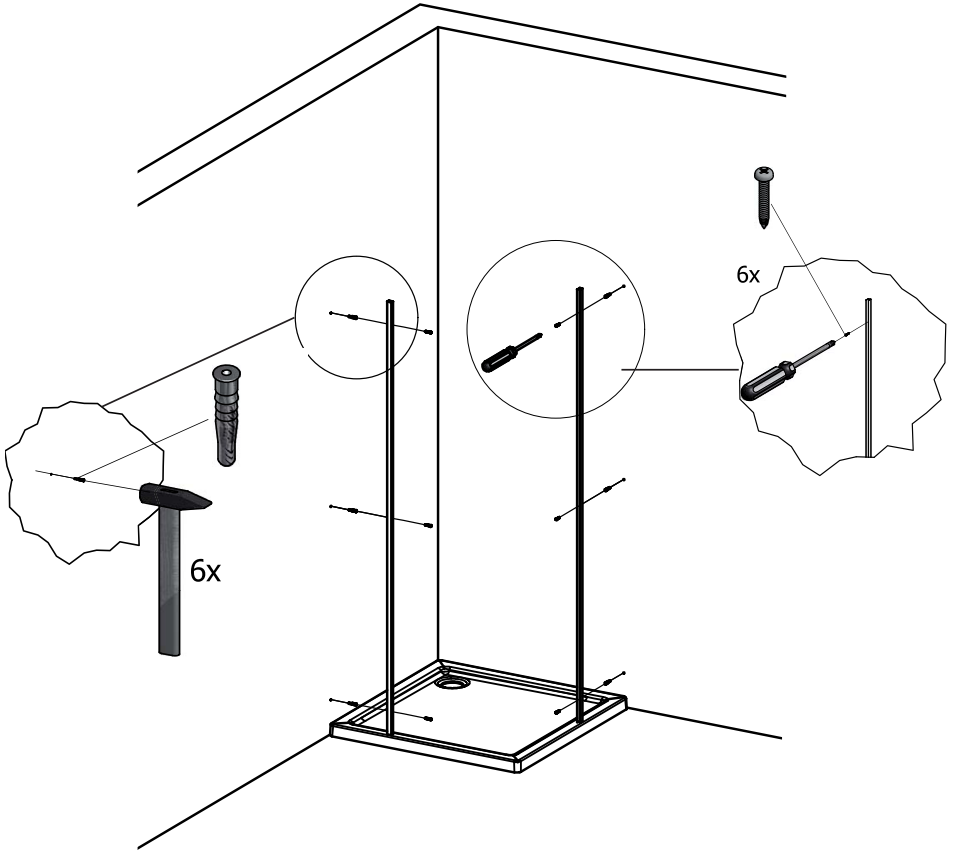

MODEL:

CLIPPER DOOR - 800 mm, 900 mm

CLIPPER WALL - 800 mm, 900 mm

TYP VÝROBKU / TYPE OF PRODUCT:

sprchové dveře s boční stěnou - 80×80 cm, 90×90 cm

sprchové dveře s boční stěnou - 80×80 cm, 90×90 cm

shower door with a side panel - 80×80 cm, 90×90 cm

outlet.roltechnik.cz

Instalační rozměry
 Inštaláčné rozmery
 Installation sizes

	Y (MIN-MAX)	HEIGHT (h)
CLIPPER DOOR 800	781-791 mm	1900 mm
CLIPPER DOOR 900	881-891 mm	1900 mm
CLIPPER WALL 800	776-786 mm	1900 mm
CLIPPER WALL 900	876-886 mm	1900 mm