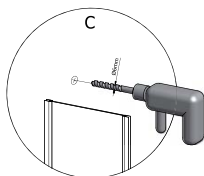

MODEL:

CLIPPER DOOR - 800 mm, 900 mm

CLIPPER WALL - 800 mm, 900 mm

TYP VÝROBKU / TYPE OF PRODUCT:

sprchové dveře s boční stěnou - 80×80 cm, 90×90 cm

sprchové dveře s boční stěnou - 80×80 cm, 90×90 cm

shower door with a side panel - 80×80 cm, 90×90 cm

outlet.roltechnik.cz

Instalační rozměry
 Inštaláčné rozmery
 Installation sizes

	Y (MIN-MAX)	HEIGHT (h)
CLIPPER DOOR 800	781-791 mm	1900 mm
CLIPPER DOOR 900	881-891 mm	1900 mm
CLIPPER WALL 800	776-786 mm	1900 mm
CLIPPER WALL 900	876-886 mm	1900 mm