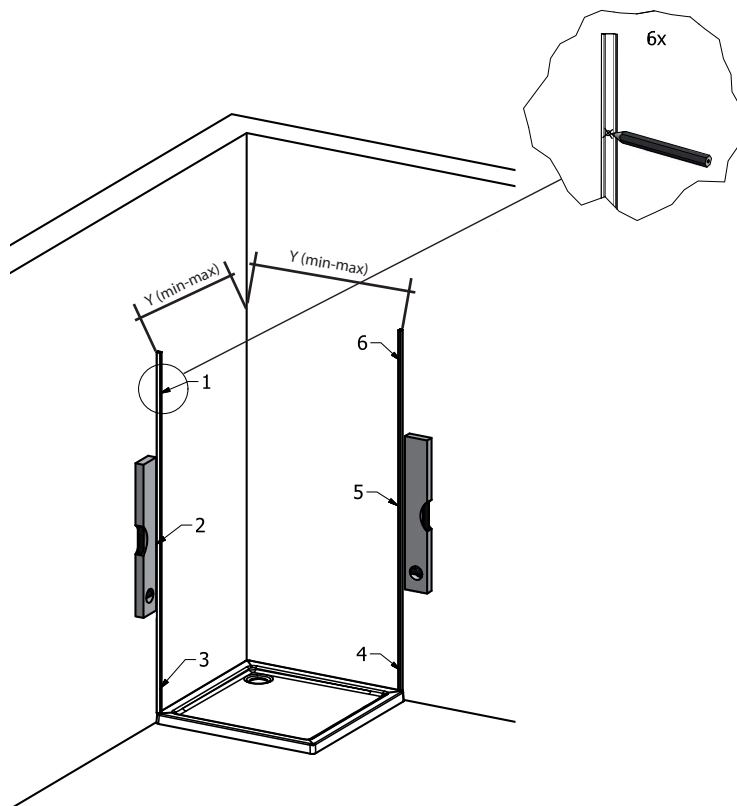

MODEL:

CLIPPER DOOR - 800 mm, 900 mm

CLIPPER WALL - 800 mm, 900 mm

TYP VÝROBKU / TYPE OF PRODUCT:

sprchové dveře s boční stěnou - 80×80 cm, 90×90 cm

sprchové dveře s boční stěnou - 80×80 cm, 90×90 cm

shower door with a side panel - 80×80 cm, 90×90 cm

outlet.roltechnik.cz

Instalační rozměry
 Inštaláčné rozmery
 Installation sizes

	Y (MIN-MAX)	HEIGHT (h)
CLIPPER DOOR 800	781-791 mm	1900 mm
CLIPPER DOOR 900	881-891 mm	1900 mm
CLIPPER WALL 800	776-786 mm	1900 mm
CLIPPER WALL 900	876-886 mm	1900 mm