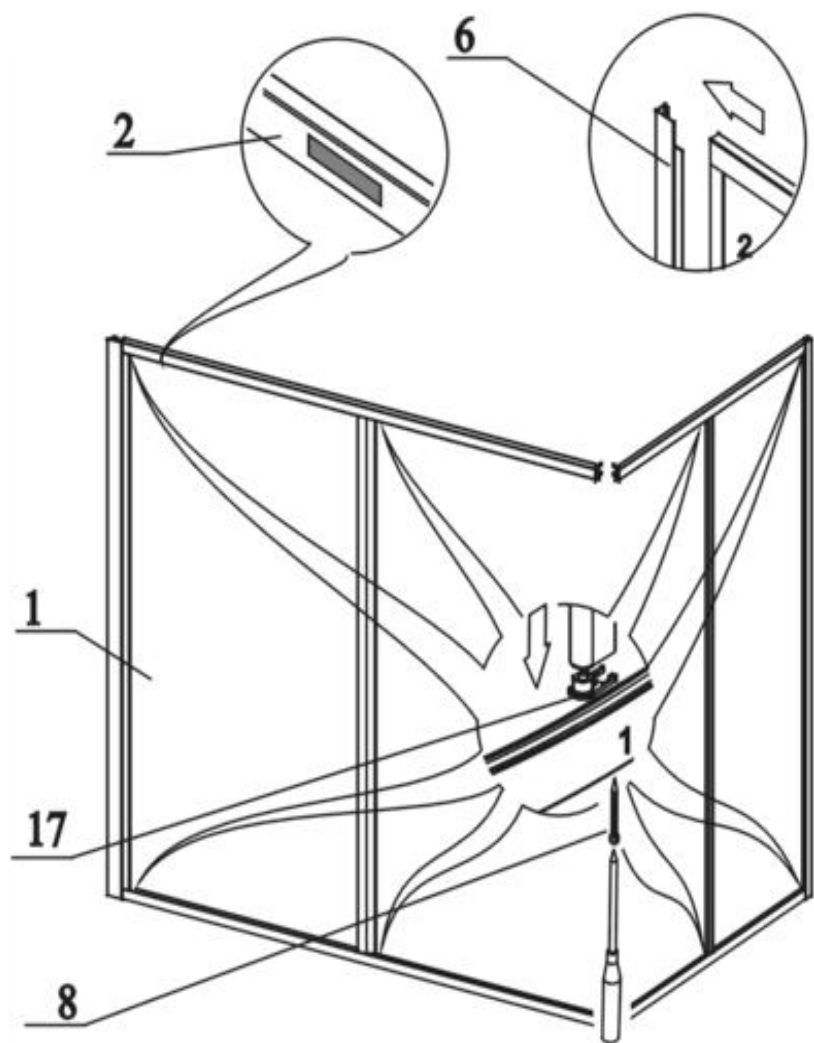

MODEL:

CVR2

1700 x 700 x 1350 mm

TYP VÝROBKU / TYPE OF PRODUCT:

vanová zástěna - posuvné dveře
vaňová zástěna - posuvné dveře
bath screen - sliding doors

outlet.roltechnik.cz

CVR 2

- | | | | | | |
|----|---|------|-----|---|------|
| 1. |  | 2x | 10. |  | 6x |
| 2. |  | 2+2x | 11. |  | 6x |
| | | | | 3,9 x 38 DIN 7981 | |
| 3. |  | 2x | 12. |  | 14x |
| | | | | 3,5 x 9,5 DIN 7981 | |
| 4. |  | 1x | 13. |  | 2+2x |
| 5. |  | 2x | 14. |  | 2+2x |
| 6. |  | 2x | 15. |  | 6x |
| 7. |  | 8x | 16. |  | 2x |
| 8. |  | 8x | 17. |  | 4+4x |
| | 3,5 x 45 DIN 7981 | | | | |
| 9. |  | 8x | 18. |  | 4x |
| | | | | 3,5x19 DIN 7981 | |
| | | | 19. |  | 1x |