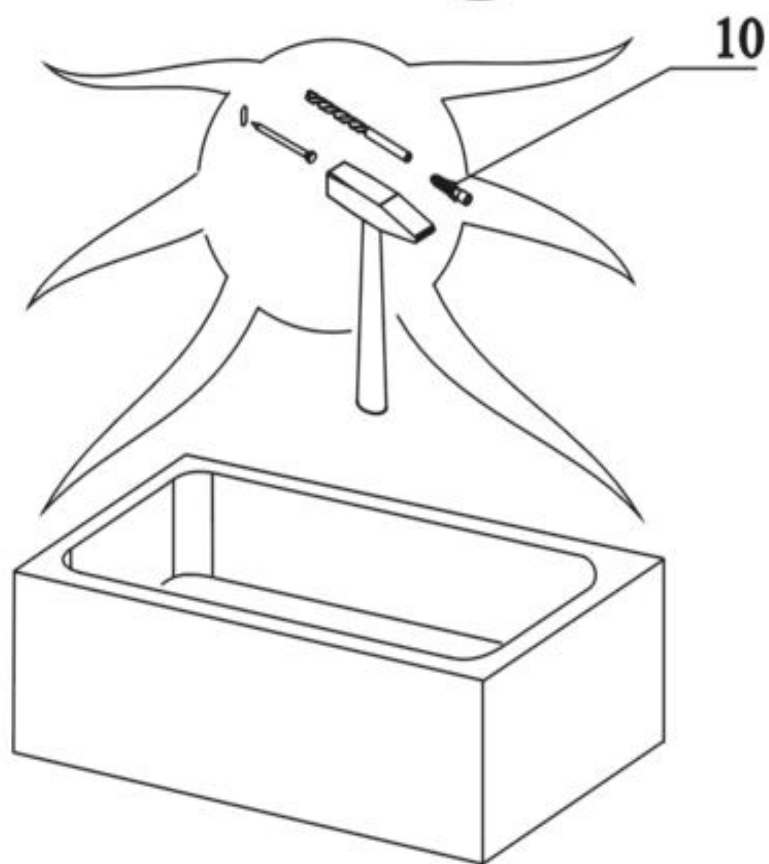

MODEL:

CVR2

1700 x 700 x 1350 mm

TYP VÝROBKU / TYPE OF PRODUCT:

vanová zástěna - posuvné dveře
vaňová zástěna - posuvné dveře
bath screen - sliding doors

outlet.roltechnik.cz

CVR 2

- | | | | | | |
|----|---|------|-----|---|------|
| 1. |  | 2x | 10. |  | 6x |
| 2. |  | 2+2x | 11. |  | 6x |
| | | | | 3,9 x 38 DIN 7981 | |
| 3. |  | 2x | 12. |  | 14x |
| | | | | 3,5 x 9,5 DIN 7981 | |
| 4. |  | 1x | 13. |  | 2+2x |
| 5. |  | 2x | 14. |  | 2+2x |
| 6. |  | 2x | 15. |  | 6x |
| 7. |  | 8x | 16. |  | 2x |
| 8. |  | 8x | 17. |  | 4+4x |
| | 3,5 x 45 DIN 7981 | | | | |
| 9. |  | 8x | 18. |  | 4x |
| | | | | 3,5x19 DIN 7981 | |
| | | | 19. |  | 1x |