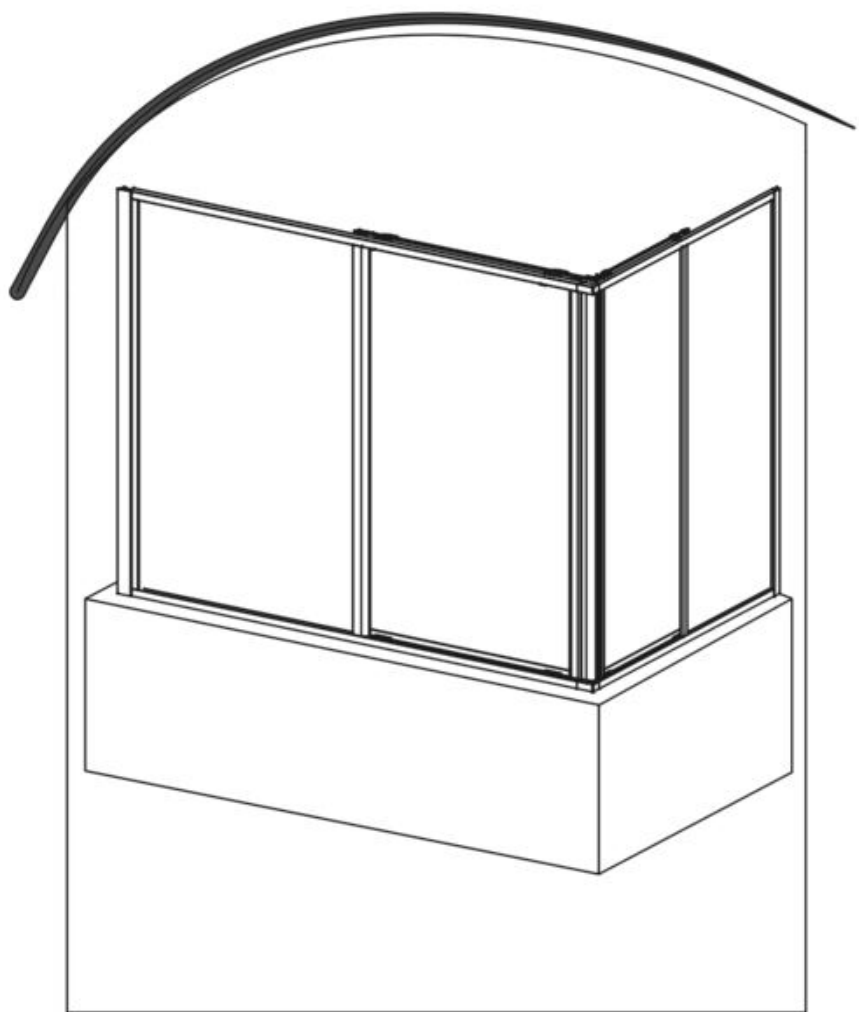

MODEL:

CVR2

1700 x 700 x 1350 mm

TYP VÝROBKU / TYPE OF PRODUCT:

vanová zástěna - posuvné dveře
vaňová zástěna - posuvné dveře
bath screen - sliding doors

outlet.roltechnik.cz

CVR 2

- | | | | | | |
|----|---|------|-----|---|------|
| 1. |  | 2x | 10. |  | 6x |
| 2. |  | 2+2x | 11. |  | 6x |
| | | | | 3,9 x 38 DIN 7981 | |
| 3. |  | 2x | 12. |  | 14x |
| | | | | 3,5 x 9,5 DIN 7981 | |
| 4. |  | 1x | 13. |  | 2+2x |
| 5. |  | 2x | 14. |  | 2+2x |
| 6. |  | 2x | 15. |  | 6x |
| 7. |  | 8x | 16. |  | 2x |
| 8. |  | 8x | 17. |  | 4+4x |
| | 3,5 x 45 DIN 7981 | | | | |
| 9. |  | 8x | 18. |  | 4x |
| | | | | 3,5x19 DIN 7981 | |
| | | | 19. |  | 1x |