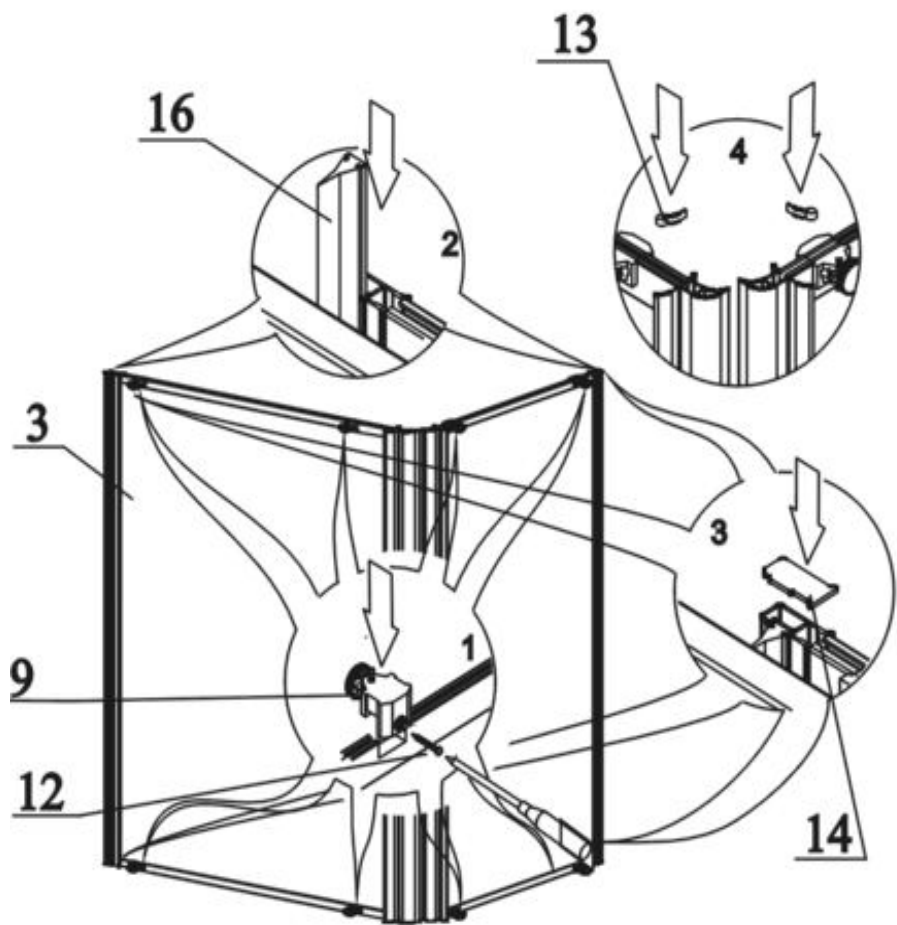

MODEL:

CVR2

1700 x 700 x 1350 mm

TYP VÝROBKU / TYPE OF PRODUCT:

vanová zástěna - posuvné dveře
vaňová zástěna - posuvné dveře
bath screen - sliding doors

outlet.roltechnik.cz

CVR 2

- | | | | | | |
|----|---|------|-----|---|------|
| 1. |  | 2x | 10. |  | 6x |
| 2. |  | 2+2x | 11. |  | 6x |
| | | | | 3,9 x 38 DIN 7981 | |
| 3. |  | 2x | 12. |  | 14x |
| | | | | 3,5 x 9,5 DIN 7981 | |
| 4. |  | 1x | 13. |  | 2+2x |
| 5. |  | 2x | 14. |  | 2+2x |
| 6. |  | 2x | 15. |  | 6x |
| 7. |  | 8x | 16. |  | 2x |
| 8. |  | 8x | 17. |  | 4+4x |
| | 3,5 x 45 DIN 7981 | | | | |
| 9. |  | 8x | 18. |  | 4x |
| | | | | 3,5x19 DIN 7981 | |
| | | | 19. |  | 1x |