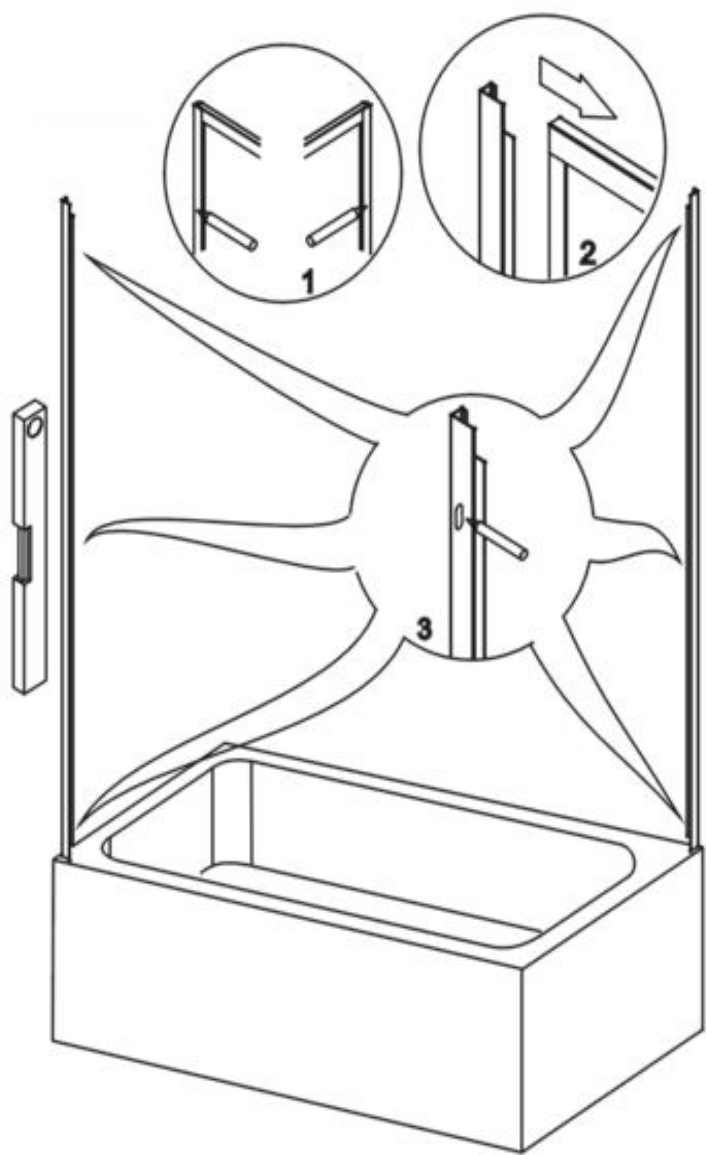

MODEL:

CVR2

1700 x 700 x 1350 mm

TYP VÝROBKU / TYPE OF PRODUCT:

vanová zástěna - posuvné dveře
vaňová zástěna - posuvné dveře
bath screen - sliding doors

outlet.roltechnik.cz

CVR 2

- | | | | | | |
|----|---|------|-----|---|------|
| 1. |  | 2x | 10. |  | 6x |
| 2. |  | 2+2x | 11. |  | 6x |
| | | | | 3,9 x 38 DIN 7981 | |
| 3. |  | 2x | 12. |  | 14x |
| | | | | 3,5 x 9,5 DIN 7981 | |
| 4. |  | 1x | 13. |  | 2+2x |
| 5. |  | 2x | 14. |  | 2+2x |
| 6. |  | 2x | 15. |  | 6x |
| 7. |  | 8x | 16. |  | 2x |
| 8. |  | 8x | 17. |  | 4+4x |
| | 3,5 x 45 DIN 7981 | | | | |
| 9. |  | 8x | 18. |  | 4x |
| | | | | 3,5x19 DIN 7981 | |
| | | | 19. |  | 1x |