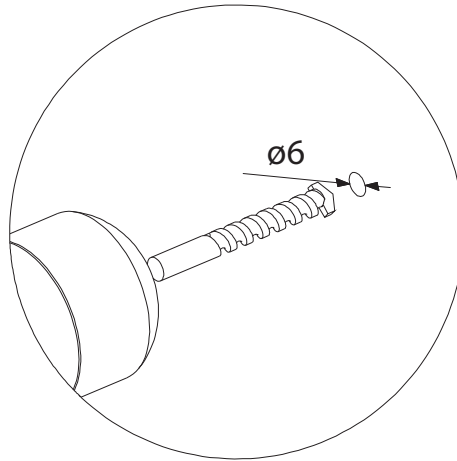

MONTÁŽNÍ NÁVOD MONTÁŽNY NÁVOD

Model:

MA4705

| | X min | X max |
|------------------|-------|-------|
| CLIPPER DOOR 800 | 791 | 811 |
| CLIPPER DOOR 900 | 891 | 911 |

GLASS

1.

2.

2.