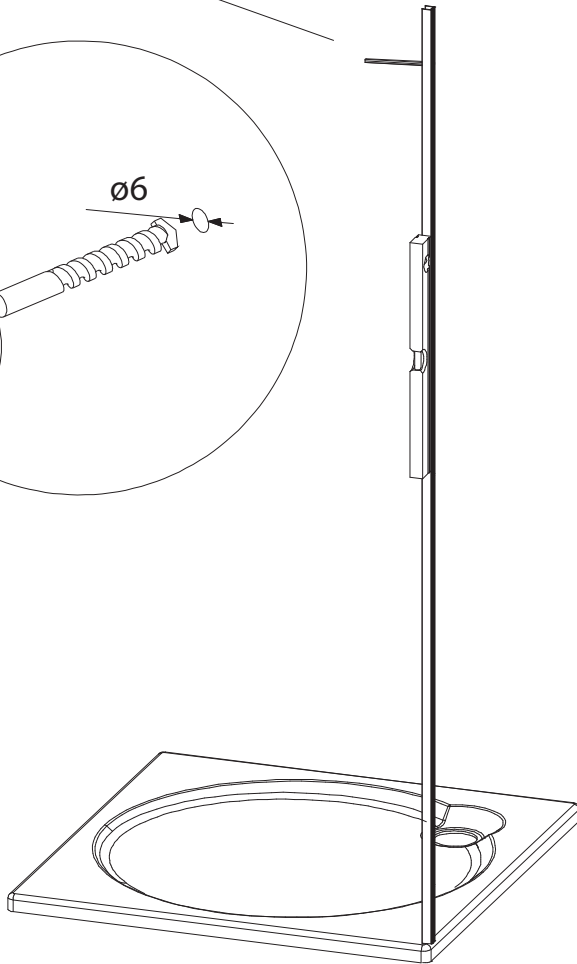

MONTÁŽNÍ NÁVOD MONTÁŽNY NÁVOD

Model:

MA4705

| | X min | X max |
|------------------|-------|-------|
| CLIPPER DOOR 800 | 791 | 811 |
| CLIPPER DOOR 900 | 891 | 911 |

GLASS

1.

2.

2.