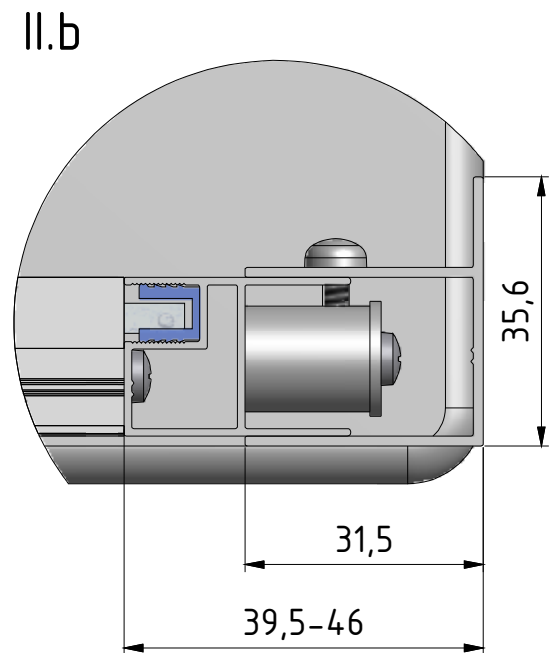

DE Montageanleitung
FR Notice de montage
GB Installation instructions

EQUI

EI CL2 - 2017/01/03
Rev.:01
MA5287

	Xa (MIN-MAX)	Xb (MIN-MAX)
1000	970-1005	978-1005
1100	1070-1105	1078-1105
1150	1120-1155	1128-1155
1200	1170-1205	1178-1205
1300	1270-1305	1278-1305
1400	1370-1405	1378-1405
1600	1570-1605	1578-1605

1. 1x

2. 1x (P136)

3. 1x (P140)

4. 6x (M0511)

5. 3x (M0795)

n3,5x38

6. 3x (M0790)

n3,5x19