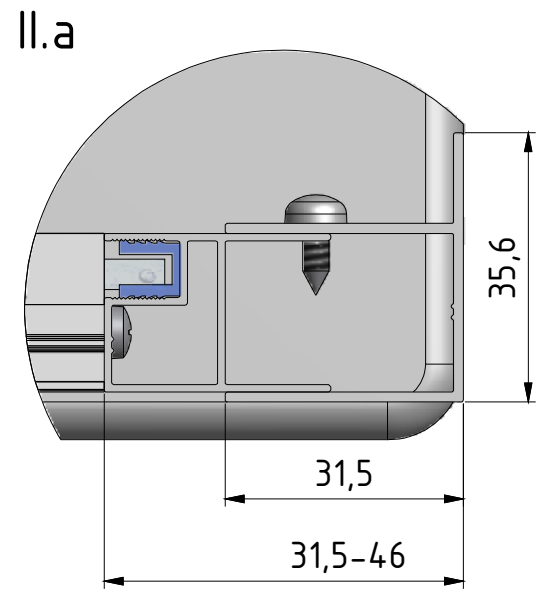

DE Montageanleitung
FR Notice de montage
GB Installation instructions

EQUI

EI CL2 - 2017/01/03
Rev.:01
MA5287

	Xa (MIN-MAX)	Xb (MIN-MAX)
1000	970-1005	978-1005
1100	1070-1105	1078-1105
1150	1120-1155	1128-1155
1200	1170-1205	1178-1205
1300	1270-1305	1278-1305
1400	1370-1405	1378-1405
1600	1570-1605	1578-1605

1. 1x

2. 1x (P136)

3. 1x (P140)

4. 6x (M0511)

5. 3x (M0795)

n3,5x38

6. 3x (M0790)

n3,5x19