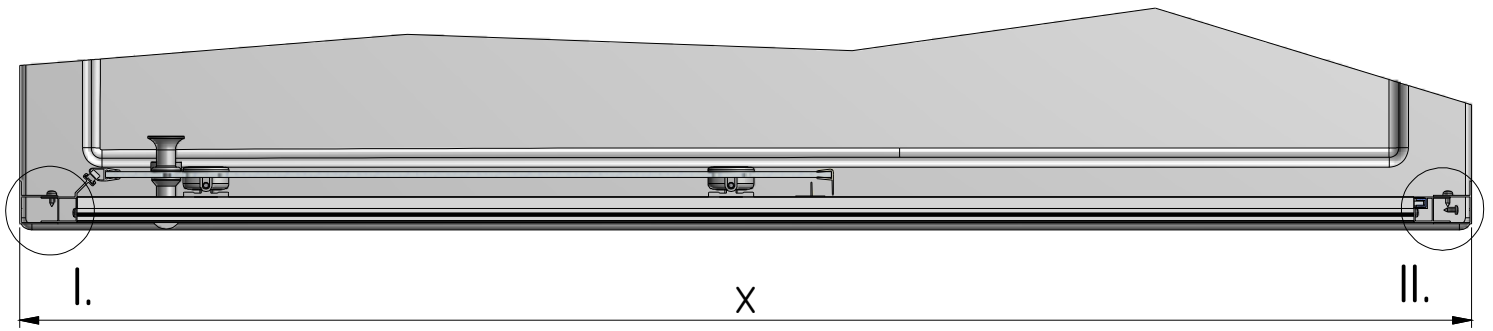

DE Montageanleitung
FR Notice de montage
GB Installation instructions

EQUI

EI CL2 - 2017/01/03
Rev.:01
MA5287

	Xa (MIN-MAX)	Xb (MIN-MAX)
1000	970-1005	978-1005
1100	1070-1105	1078-1105
1150	1120-1155	1128-1155
1200	1170-1205	1178-1205
1300	1270-1305	1278-1305
1400	1370-1405	1378-1405
1600	1570-1605	1578-1605