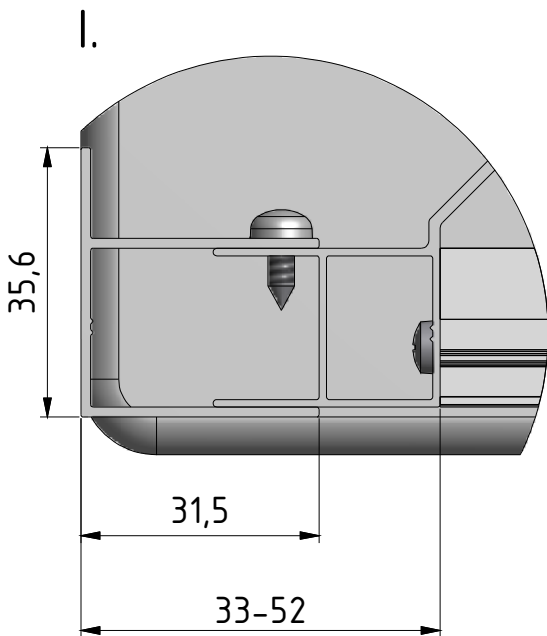

DE Montageanleitung
FR Notice de montage
GB Installation instructions

EQUI

EI CL2 - 2017/01/03
Rev.:01
MA5287

	Xa (MIN-MAX)	Xb (MIN-MAX)
1000	970-1005	978-1005
1100	1070-1105	1078-1105
1150	1120-1155	1128-1155
1200	1170-1205	1178-1205
1300	1270-1305	1278-1305
1400	1370-1405	1378-1405
1600	1570-1605	1578-1605

1. 1x

2. 1x (P136)

3. 1x (P140)

4. 6x (M0511)

5. 3x (M0795)

n3,5x38

6. 3x (M0790)

n3,5x19