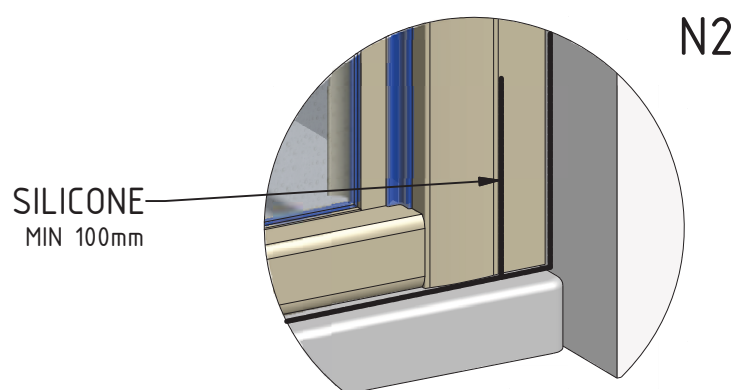

18. 1x (M0838)
Ø2,8

2x S14

S14	700	white/clear glass	bílá/čiré sklo	ND02-0489
		white/pattern glass	bílá/chinchilla	ND02-0490
		elox/clear glass	elox/čiré sklo	ND02-0491
		elox/pattern glass	elox/chinchilla	ND02-0492
	750	white/clear glass	bílá/čiré sklo	ND02-0493
		white/pattern glass	bílá/chinchilla	ND02-0494
		elox/clear glass	elox/čiré sklo	ND02-0495
		elox/pattern glass	elox/chinchilla	ND02-0496
	800	white/clear glass	bílá/čiré sklo	ND02-0497
		white/pattern glass	bílá/chinchilla	ND02-0498
		elox/clear glass	elox/čiré sklo	ND02-0499
		elox/pattern glass	elox/chinchilla	ND02-0500
	900	white/clear glass	bílá/čiré sklo	ND02-0501
		white/pattern glass	bílá/chinchilla	ND02-0502
		elox/clear glass	elox/čiré sklo	ND02-0503
		elox/pattern glass	elox/chinchilla	ND02-0504