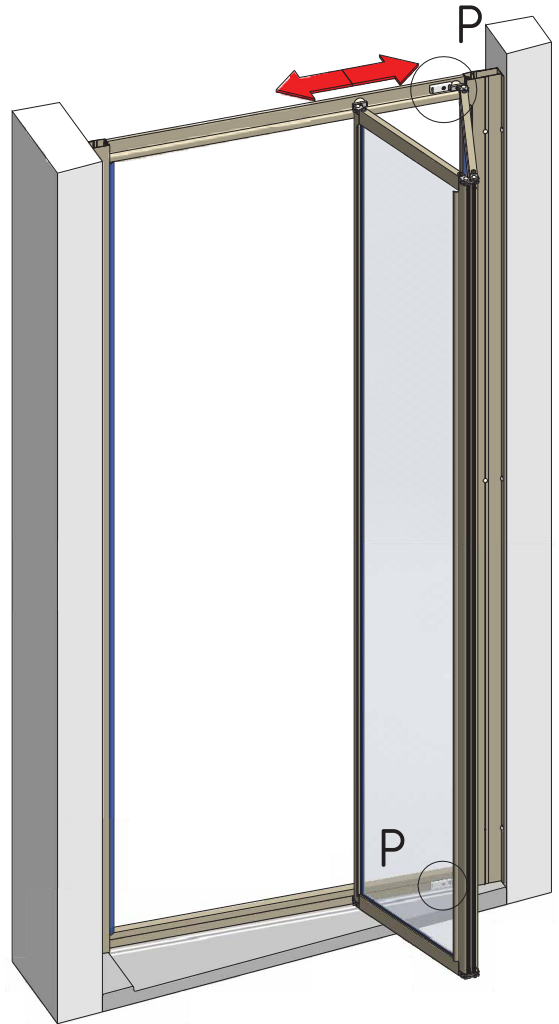

18. 1x (M0838)
Ø2,8

2x S14

S14	700	white/clear glass	bílá/čiré sklo	ND02-0489
		white/pattern glass	bílá/chinchilla	ND02-0490
		elox/clear glass	elox/čiré sklo	ND02-0491
		elox/pattern glass	elox/chinchilla	ND02-0492
	750	white/clear glass	bílá/čiré sklo	ND02-0493
		white/pattern glass	bílá/chinchilla	ND02-0494
		elox/clear glass	elox/čiré sklo	ND02-0495
		elox/pattern glass	elox/chinchilla	ND02-0496
	800	white/clear glass	bílá/čiré sklo	ND02-0497
		white/pattern glass	bílá/chinchilla	ND02-0498
		elox/clear glass	elox/čiré sklo	ND02-0499
		elox/pattern glass	elox/chinchilla	ND02-0500
	900	white/clear glass	bílá/čiré sklo	ND02-0501
		white/pattern glass	bílá/chinchilla	ND02-0502
		elox/clear glass	elox/čiré sklo	ND02-0503
		elox/pattern glass	elox/chinchilla	ND02-0504