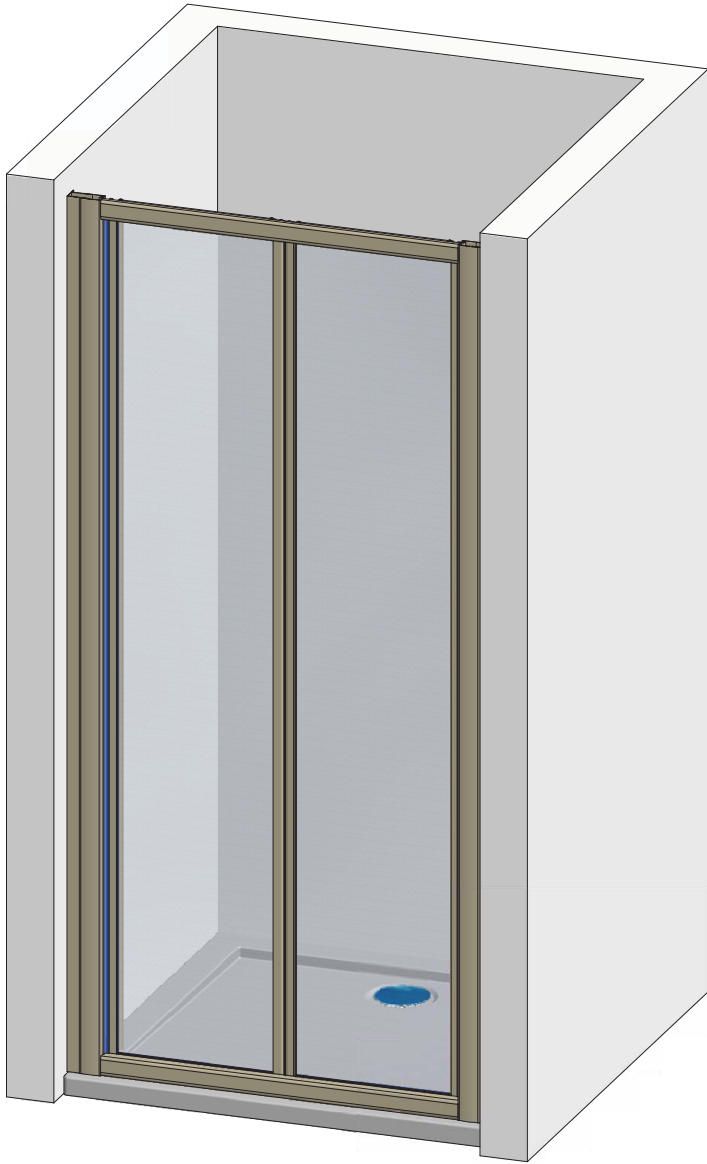

CDZ2

Roltechnik a.s.; Czech Republic, 56933 Třebořov 160,
tel.: +420 461 324 301/302, fax: +420 461 324 297,
<http://www.roltechnik.com>; e-mail: objednavky@roltechnik.cz