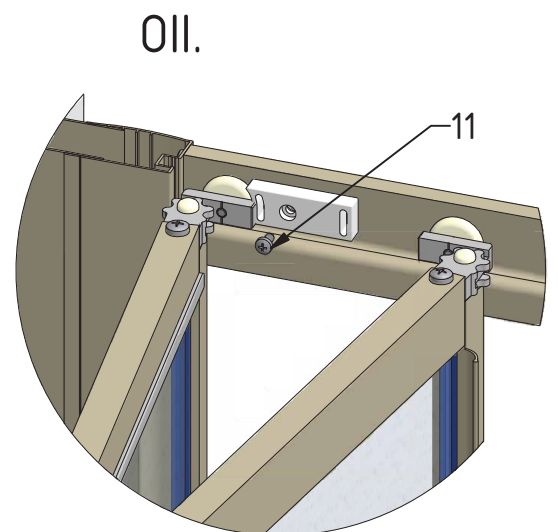

18. 1x (M0838)
Ø2,8

2x S14

S14	700	white/clear glass	bílá/čiré sklo	ND02-0489
		white/pattern glass	bílá/chinchilla	ND02-0490
		elox/clear glass	elox/čiré sklo	ND02-0491
		elox/pattern glass	elox/chinchilla	ND02-0492
	750	white/clear glass	bílá/čiré sklo	ND02-0493
		white/pattern glass	bílá/chinchilla	ND02-0494
		elox/clear glass	elox/čiré sklo	ND02-0495
		elox/pattern glass	elox/chinchilla	ND02-0496
	800	white/clear glass	bílá/čiré sklo	ND02-0497
		white/pattern glass	bílá/chinchilla	ND02-0498
		elox/clear glass	elox/čiré sklo	ND02-0499
		elox/pattern glass	elox/chinchilla	ND02-0500
	900	white/clear glass	bílá/čiré sklo	ND02-0501
		white/pattern glass	bílá/chinchilla	ND02-0502
		elox/clear glass	elox/čiré sklo	ND02-0503
		elox/pattern glass	elox/chinchilla	ND02-0504