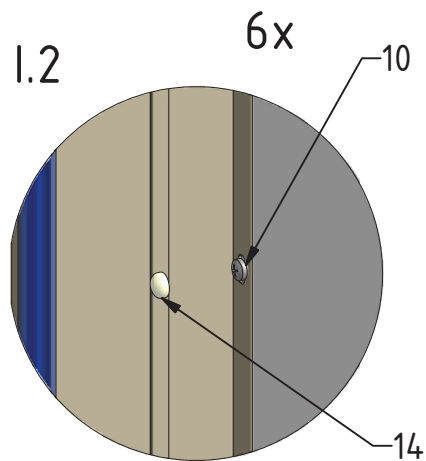

1. 1x

2. 2x (P1)

9. 6x (M0511)
Ø6

10. 6x (M0811)
3,9x38

11. 8x (M0806)
3,5x9,5

13. 14x (M1)
Ø3,5

14. 6x (M2)
Ø3,9

15. 2x (M5425)

18. 1x (M0838)
Ø2,8

2x S14

S14	700	white/clear glass	bílá/čiré sklo	ND02-0489
		white/pattern glass	bílá/chinchilla	ND02-0490
		elox/clear glass	elox/čiré sklo	ND02-0491
		elox/pattern glass	elox/chinchilla	ND02-0492
	750	white/clear glass	bílá/čiré sklo	ND02-0493
		white/pattern glass	bílá/chinchilla	ND02-0494
		elox/clear glass	elox/čiré sklo	ND02-0495
		elox/pattern glass	elox/chinchilla	ND02-0496
	800	white/clear glass	bílá/čiré sklo	ND02-0497
		white/pattern glass	bílá/chinchilla	ND02-0498
		elox/clear glass	elox/čiré sklo	ND02-0499
		elox/pattern glass	elox/chinchilla	ND02-0500
	900	white/clear glass	bílá/čiré sklo	ND02-0501
		white/pattern glass	bílá/chinchilla	ND02-0502
		elox/clear glass	elox/čiré sklo	ND02-0503
		elox/pattern glass	elox/chinchilla	ND02-0504

T18	700			ND01-1789-1
	750			ND01-1789-2
	800			ND01-1789-3
	900			ND01-1789-4
T19			ND01-1790	
T20			ND01-1791	

P1		white	bílá	P2438
		elox	elox	P2439
P4		white	bílá	P2440
		elox	elox	P2441
P27	700	white	bílá	P2532
		elox	elox	P2533
	750	white	bílá	P2534
		elox	elox	P2535
	800	white	bílá	P2536
		elox	elox	P2537
	900	white	bílá	P2538
		elox	elox	P2539