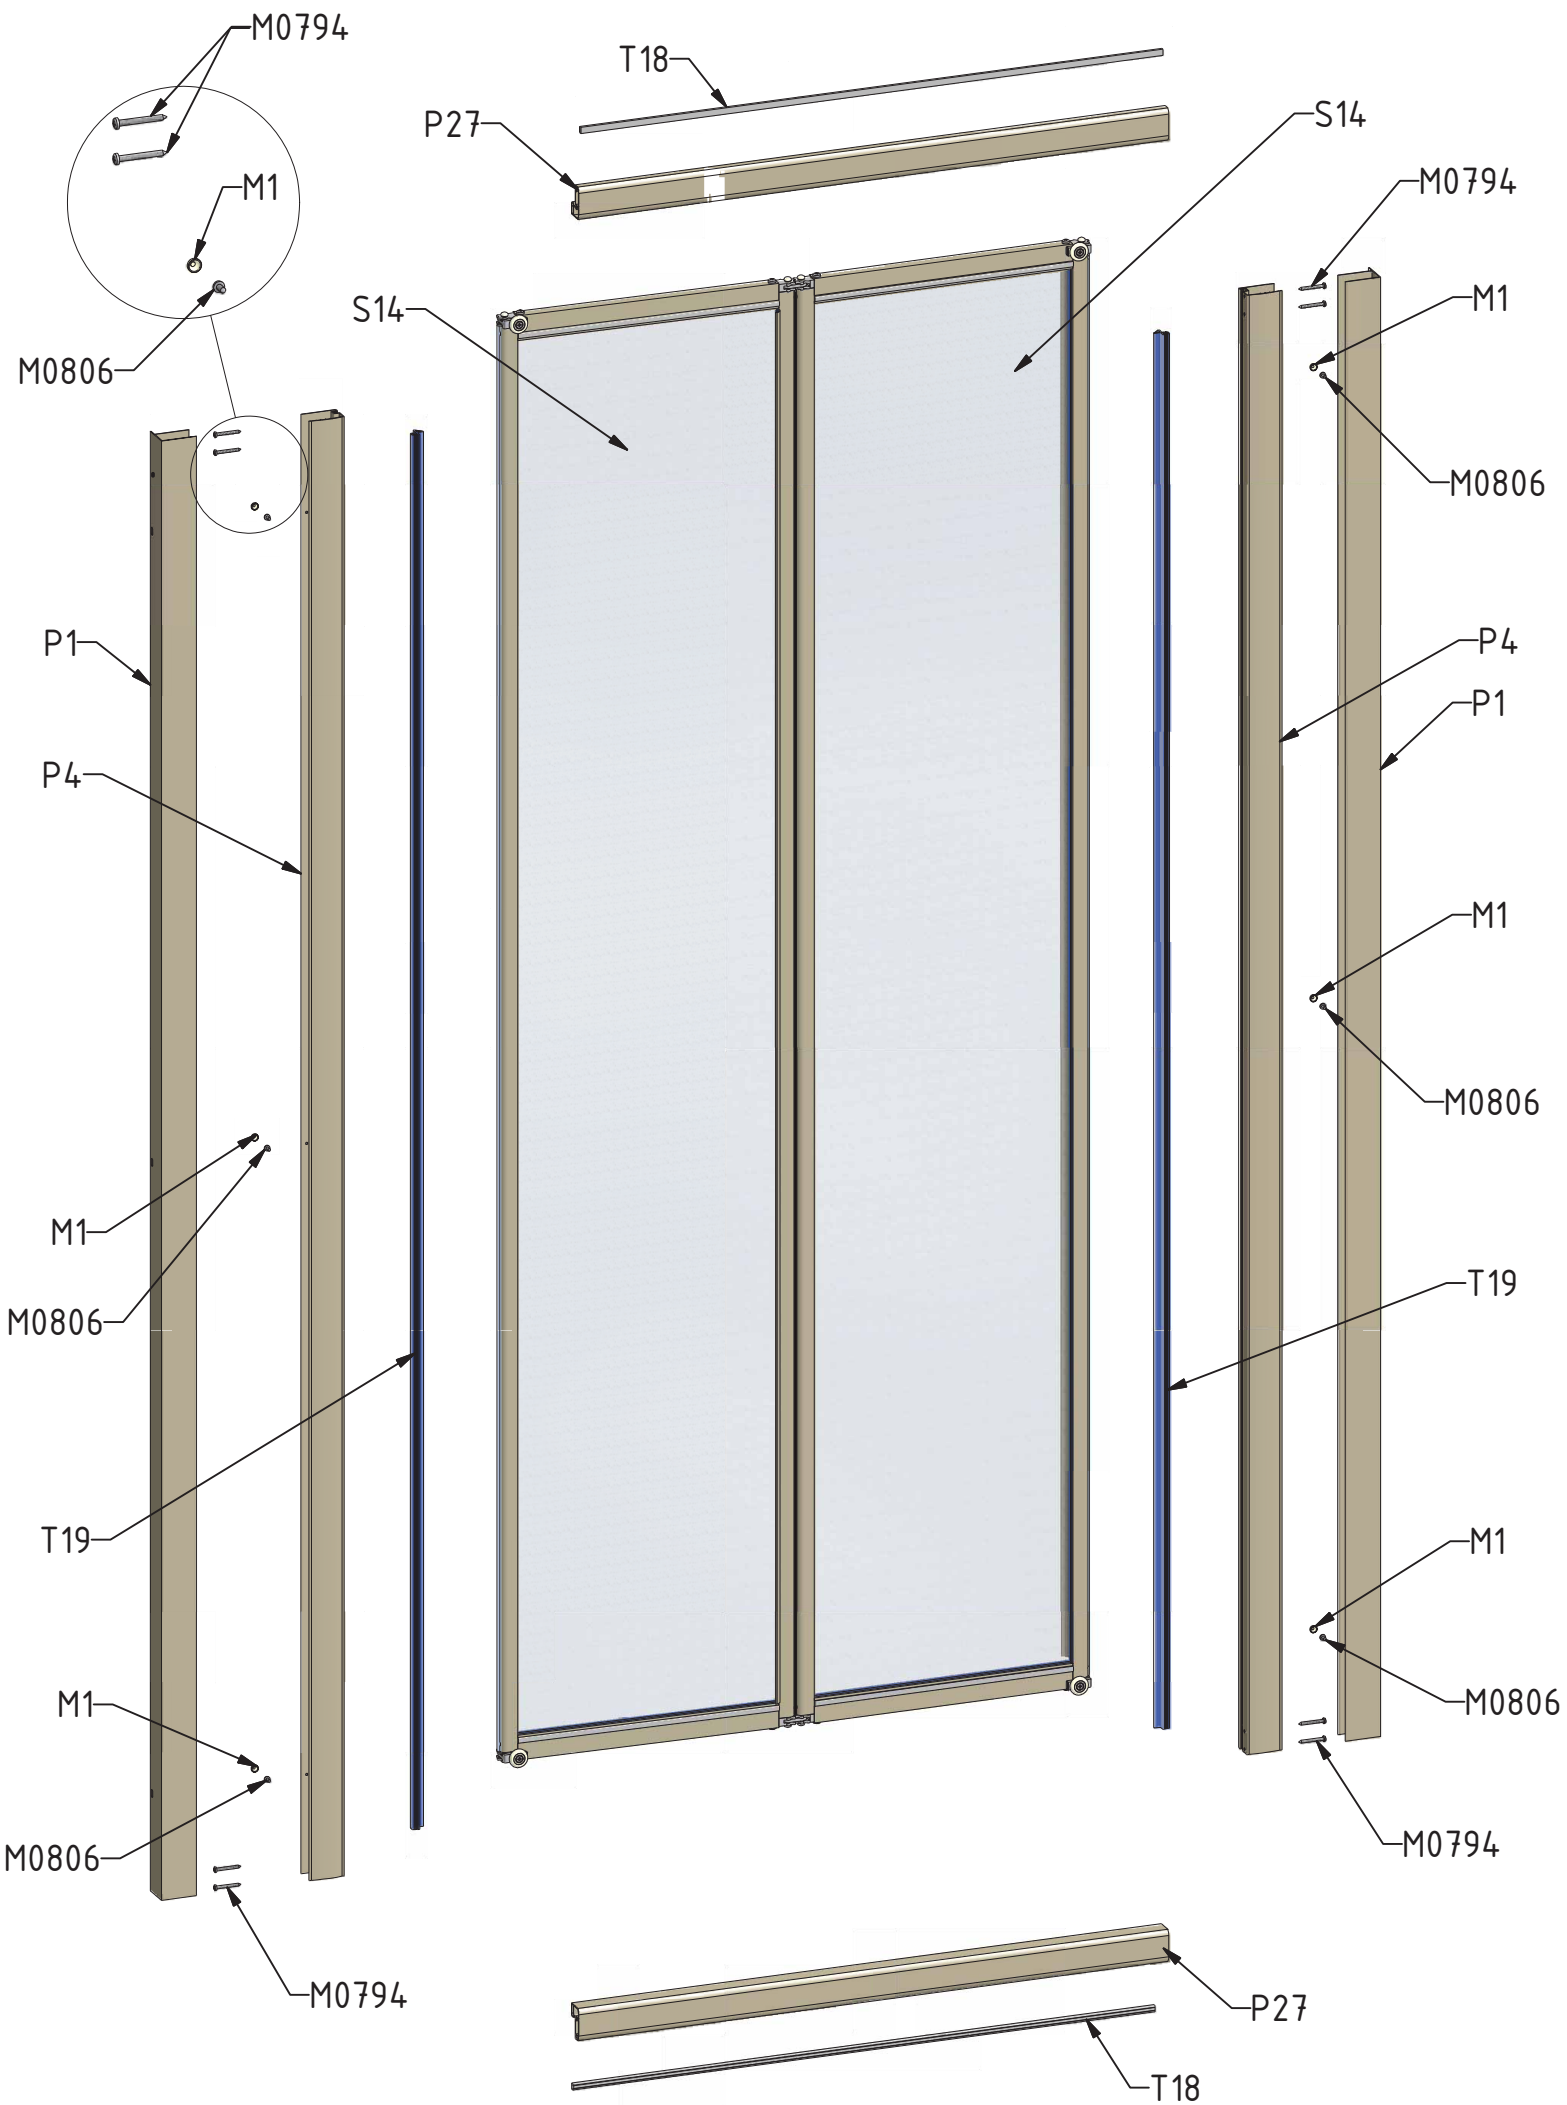

18. 1x (M0838)
Ø2,8

2x S14

S14	700	white/clear glass	bílá/čiré sklo	ND02-0489
		white/pattern glass	bílá/chinchilla	ND02-0490
		elox/clear glass	elox/čiré sklo	ND02-0491
		elox/pattern glass	elox/chinchilla	ND02-0492
	750	white/clear glass	bílá/čiré sklo	ND02-0493
		white/pattern glass	bílá/chinchilla	ND02-0494
		elox/clear glass	elox/čiré sklo	ND02-0495
		elox/pattern glass	elox/chinchilla	ND02-0496
	800	white/clear glass	bílá/čiré sklo	ND02-0497
		white/pattern glass	bílá/chinchilla	ND02-0498
		elox/clear glass	elox/čiré sklo	ND02-0499
		elox/pattern glass	elox/chinchilla	ND02-0500
	900	white/clear glass	bílá/čiré sklo	ND02-0501
		white/pattern glass	bílá/chinchilla	ND02-0502
		elox/clear glass	elox/čiré sklo	ND02-0503
		elox/pattern glass	elox/chinchilla	ND02-0504

T18	700			ND01-1789-1
	750			ND01-1789-2
	800			ND01-1789-3
	900			ND01-1789-4
T19			ND01-1790	
T20			ND01-1791	

P1		white	bílá	P2438
		elox	elox	P2439
P4		white	bílá	P2440
		elox	elox	P2441
P27	700	white	bílá	P2532
		elox	elox	P2533
	750	white	bílá	P2534
		elox	elox	P2535
	800	white	bílá	P2536
		elox	elox	P2537
	900	white	bílá	P2538
		elox	elox	P2539