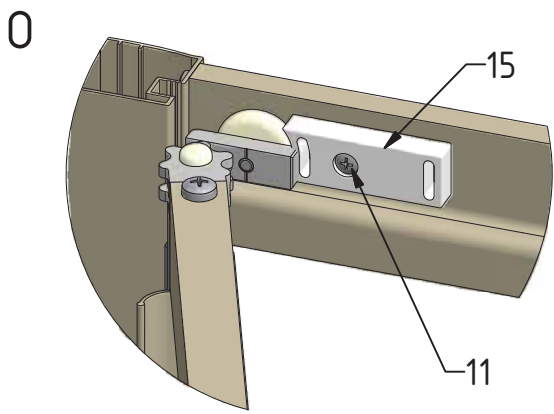

18. 1x (M0838)
Ø2,8

2x S14

S14	700	white/clear glass	bílá/čiré sklo	ND02-0489
		white/pattern glass	bílá/chinchilla	ND02-0490
		elox/clear glass	elox/čiré sklo	ND02-0491
		elox/pattern glass	elox/chinchilla	ND02-0492
	750	white/clear glass	bílá/čiré sklo	ND02-0493
		white/pattern glass	bílá/chinchilla	ND02-0494
		elox/clear glass	elox/čiré sklo	ND02-0495
		elox/pattern glass	elox/chinchilla	ND02-0496
	800	white/clear glass	bílá/čiré sklo	ND02-0497
		white/pattern glass	bílá/chinchilla	ND02-0498
		elox/clear glass	elox/čiré sklo	ND02-0499
		elox/pattern glass	elox/chinchilla	ND02-0500
	900	white/clear glass	bílá/čiré sklo	ND02-0501
		white/pattern glass	bílá/chinchilla	ND02-0502
		elox/clear glass	elox/čiré sklo	ND02-0503
		elox/pattern glass	elox/chinchilla	ND02-0504