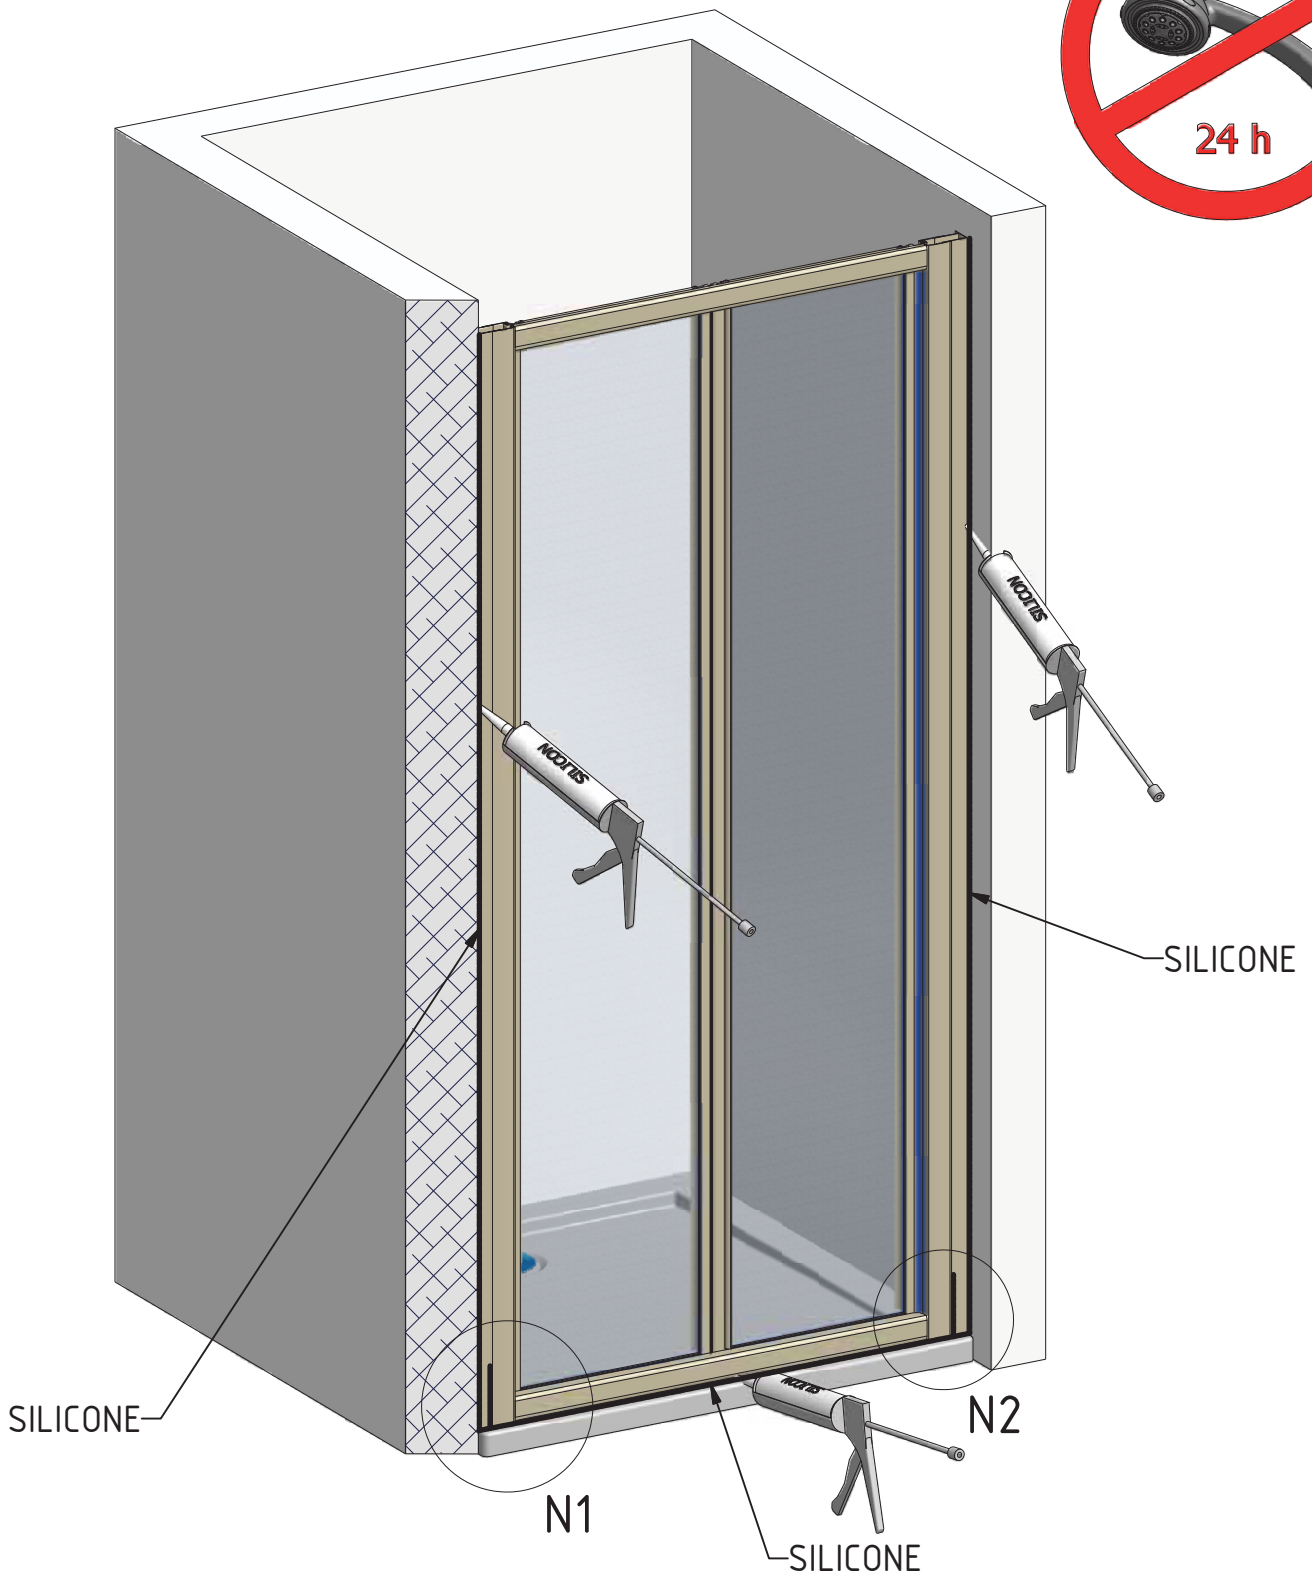

18. 1x (M0838)
Ø2,8

2x S14

S14	700	white/clear glass	bílá/čiré sklo	ND02-0489
		white/pattern glass	bílá/chinchilla	ND02-0490
		elox/clear glass	elox/čiré sklo	ND02-0491
		elox/pattern glass	elox/chinchilla	ND02-0492
	750	white/clear glass	bílá/čiré sklo	ND02-0493
		white/pattern glass	bílá/chinchilla	ND02-0494
		elox/clear glass	elox/čiré sklo	ND02-0495
		elox/pattern glass	elox/chinchilla	ND02-0496
	800	white/clear glass	bílá/čiré sklo	ND02-0497
		white/pattern glass	bílá/chinchilla	ND02-0498
		elox/clear glass	elox/čiré sklo	ND02-0499
		elox/pattern glass	elox/chinchilla	ND02-0500
	900	white/clear glass	bílá/čiré sklo	ND02-0501
		white/pattern glass	bílá/chinchilla	ND02-0502
		elox/clear glass	elox/čiré sklo	ND02-0503
		elox/pattern glass	elox/chinchilla	ND02-0504