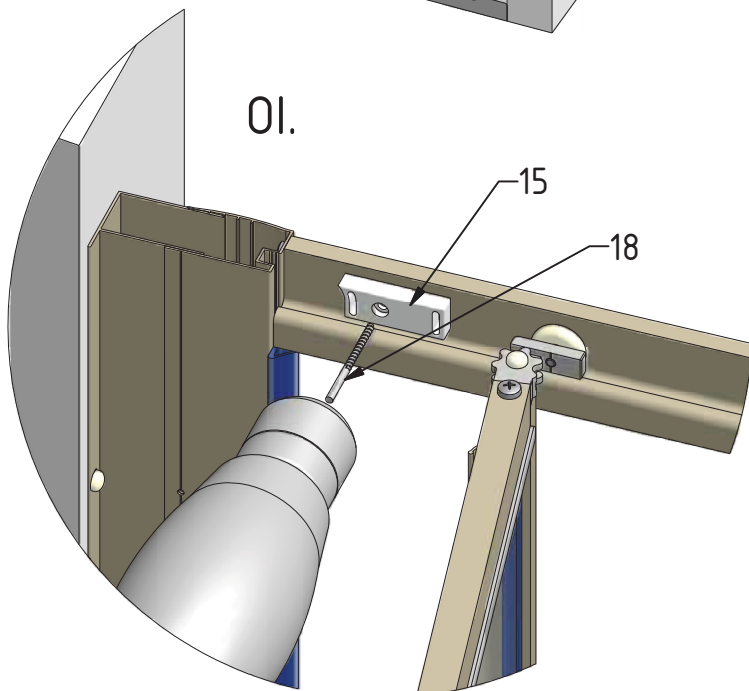

18. 1x (M0838)
Ø2,8

2x S14

S14	700	white/clear glass	bílá/čiré sklo	ND02-0489
		white/pattern glass	bílá/chinchilla	ND02-0490
		elox/clear glass	elox/čiré sklo	ND02-0491
		elox/pattern glass	elox/chinchilla	ND02-0492
	750	white/clear glass	bílá/čiré sklo	ND02-0493
		white/pattern glass	bílá/chinchilla	ND02-0494
		elox/clear glass	elox/čiré sklo	ND02-0495
		elox/pattern glass	elox/chinchilla	ND02-0496
	800	white/clear glass	bílá/čiré sklo	ND02-0497
		white/pattern glass	bílá/chinchilla	ND02-0498
		elox/clear glass	elox/čiré sklo	ND02-0499
		elox/pattern glass	elox/chinchilla	ND02-0500
	900	white/clear glass	bílá/čiré sklo	ND02-0501
		white/pattern glass	bílá/chinchilla	ND02-0502
		elox/clear glass	elox/čiré sklo	ND02-0503
		elox/pattern glass	elox/chinchilla	ND02-0504