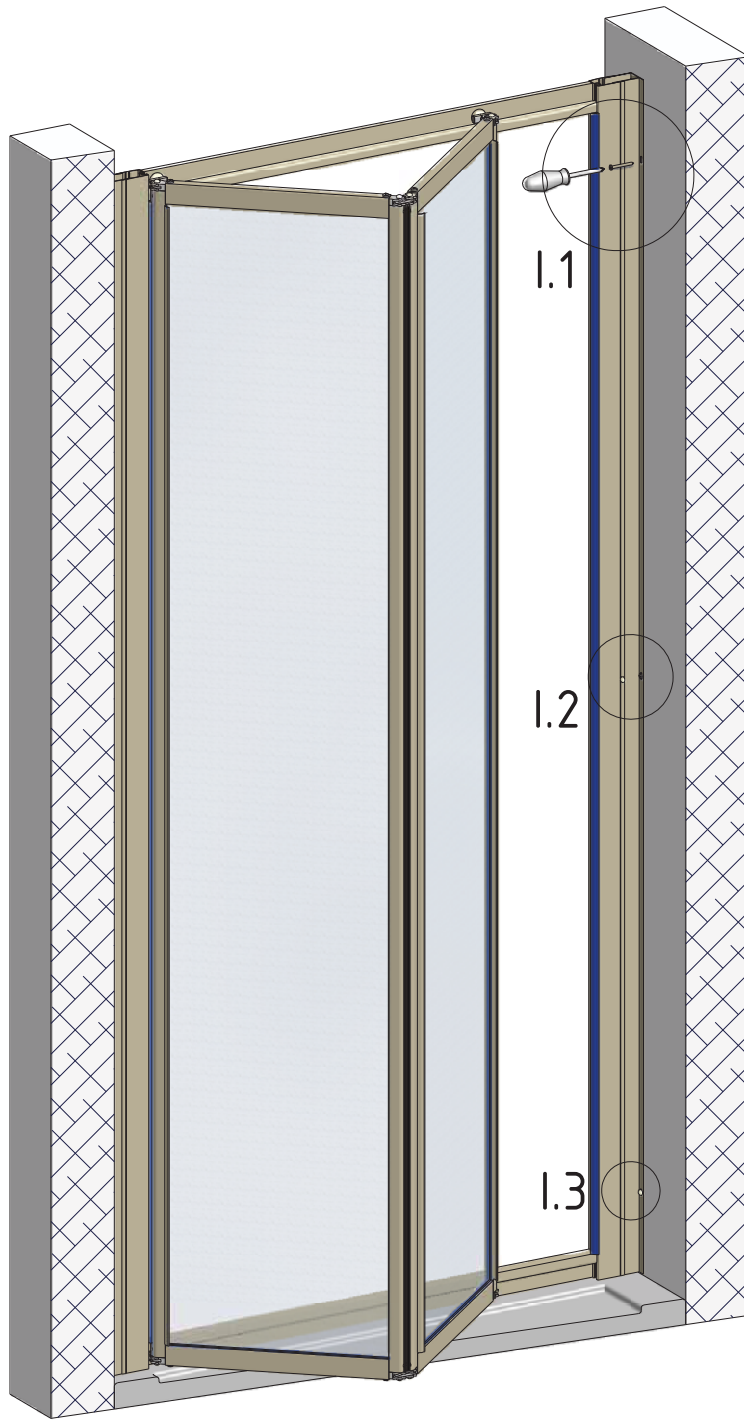

18. 1x (M0838)
Ø2,8

2x S14

S14	700	white/clear glass	bílá/čiré sklo	ND02-0489
		white/pattern glass	bílá/chinchilla	ND02-0490
		elox/clear glass	elox/čiré sklo	ND02-0491
		elox/pattern glass	elox/chinchilla	ND02-0492
	750	white/clear glass	bílá/čiré sklo	ND02-0493
		white/pattern glass	bílá/chinchilla	ND02-0494
		elox/clear glass	elox/čiré sklo	ND02-0495
		elox/pattern glass	elox/chinchilla	ND02-0496
	800	white/clear glass	bílá/čiré sklo	ND02-0497
		white/pattern glass	bílá/chinchilla	ND02-0498
		elox/clear glass	elox/čiré sklo	ND02-0499
		elox/pattern glass	elox/chinchilla	ND02-0500
	900	white/clear glass	bílá/čiré sklo	ND02-0501
		white/pattern glass	bílá/chinchilla	ND02-0502
		elox/clear glass	elox/čiré sklo	ND02-0503
		elox/pattern glass	elox/chinchilla	ND02-0504

T18	700			ND01-1789-1
	750			ND01-1789-2
	800			ND01-1789-3
	900			ND01-1789-4
T19			ND01-1790	
T20			ND01-1791	

P1		white	bílá	P2438
		elox	elox	P2439
P4		white	bílá	P2440
		elox	elox	P2441
P27	700	white	bílá	P2532
		elox	elox	P2533
	750	white	bílá	P2534
		elox	elox	P2535
	800	white	bílá	P2536
		elox	elox	P2537
	900	white	bílá	P2538
		elox	elox	P2539