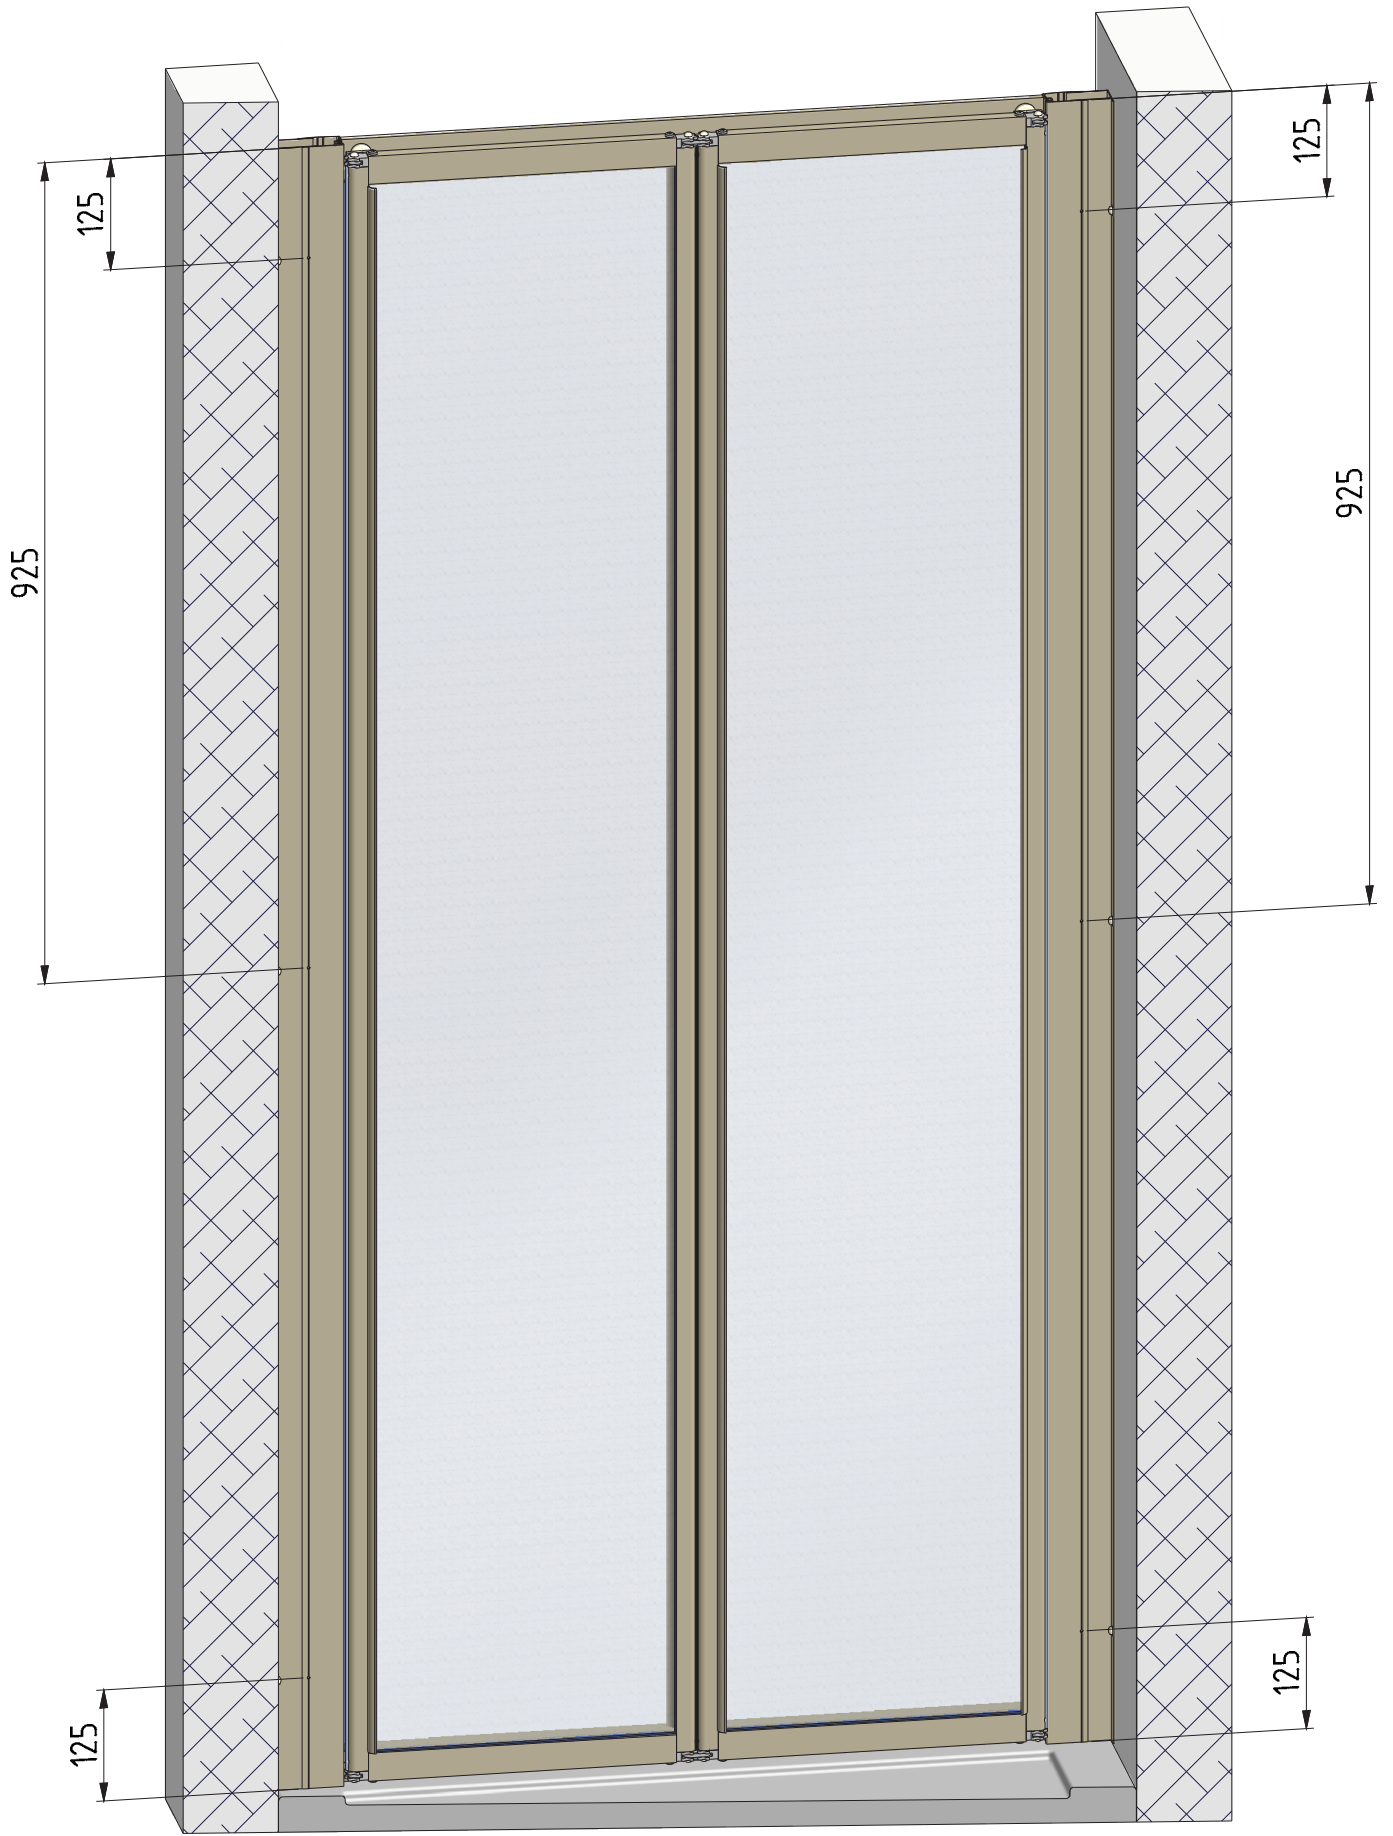

18. 1x (M0838)
Ø2,8

2x S14

S14	700	white/clear glass	bílá/čiré sklo	ND02-0489
		white/pattern glass	bílá/chinchilla	ND02-0490
		elox/clear glass	elox/čiré sklo	ND02-0491
		elox/pattern glass	elox/chinchilla	ND02-0492
	750	white/clear glass	bílá/čiré sklo	ND02-0493
		white/pattern glass	bílá/chinchilla	ND02-0494
		elox/clear glass	elox/čiré sklo	ND02-0495
		elox/pattern glass	elox/chinchilla	ND02-0496
	800	white/clear glass	bílá/čiré sklo	ND02-0497
		white/pattern glass	bílá/chinchilla	ND02-0498
		elox/clear glass	elox/čiré sklo	ND02-0499
		elox/pattern glass	elox/chinchilla	ND02-0500
	900	white/clear glass	bílá/čiré sklo	ND02-0501
		white/pattern glass	bílá/chinchilla	ND02-0502
		elox/clear glass	elox/čiré sklo	ND02-0503
		elox/pattern glass	elox/chinchilla	ND02-0504