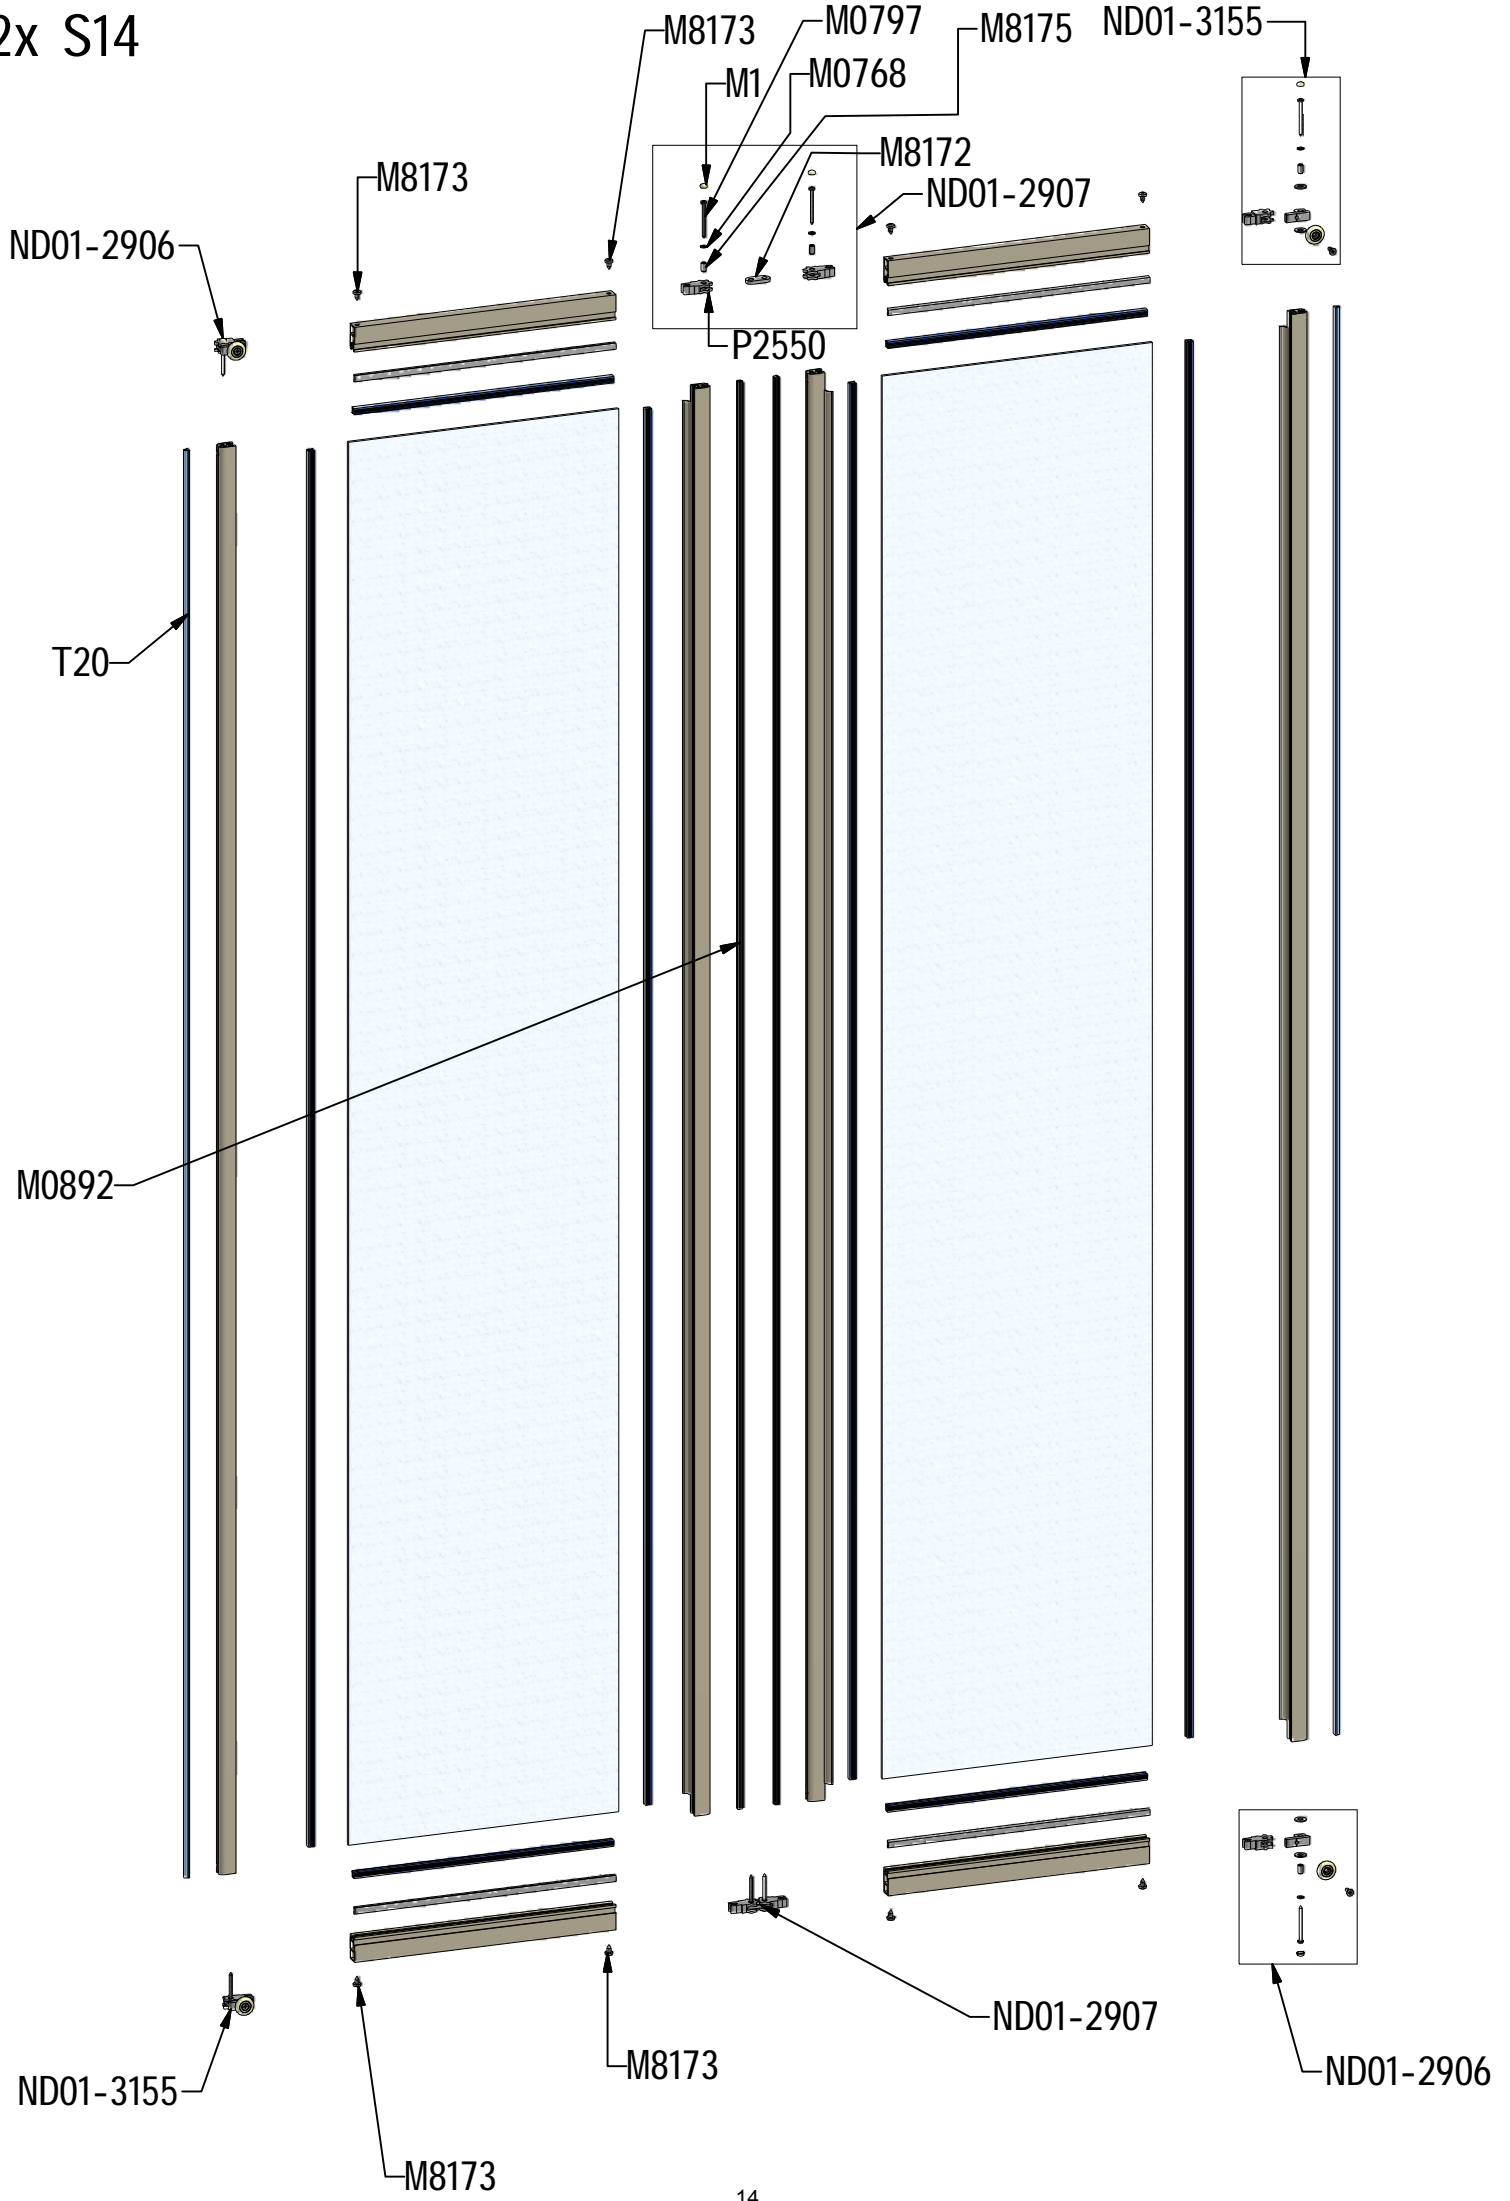

1. 1x

2. 2x (P1)

9. 6x (M0511)
Ø6

10. 6x (M0811)
3,9x38

11. 8x (M0806)
3,5x9,5

13. 14x (M1)
Ø3,5

14. 6x (M2)
Ø3,9

15. 2x (M5425)

18. 1x (M0838)
Ø2,8

2x S14

S14	700	white/clear glass	bílá/čiré sklo	ND02-0489
		white/pattern glass	bílá/chinchilla	ND02-0490
		elox/clear glass	elox/čiré sklo	ND02-0491
		elox/pattern glass	elox/chinchilla	ND02-0492
	750	white/clear glass	bílá/čiré sklo	ND02-0493
		white/pattern glass	bílá/chinchilla	ND02-0494
		elox/clear glass	elox/čiré sklo	ND02-0495
		elox/pattern glass	elox/chinchilla	ND02-0496
	800	white/clear glass	bílá/čiré sklo	ND02-0497
		white/pattern glass	bílá/chinchilla	ND02-0498
		elox/clear glass	elox/čiré sklo	ND02-0499
		elox/pattern glass	elox/chinchilla	ND02-0500
	900	white/clear glass	bílá/čiré sklo	ND02-0501
		white/pattern glass	bílá/chinchilla	ND02-0502
		elox/clear glass	elox/čiré sklo	ND02-0503
		elox/pattern glass	elox/chinchilla	ND02-0504

T18	700			ND01-1789-1
	750			ND01-1789-2
	800			ND01-1789-3
	900			ND01-1789-4
T19			ND01-1790	
T20			ND01-1791	

P1		white	bílá	P2438
		elox	elox	P2439
P4		white	bílá	P2440
		elox	elox	P2441
P27	700	white	bílá	P2532
		elox	elox	P2533
	750	white	bílá	P2534
		elox	elox	P2535
	800	white	bílá	P2536
		elox	elox	P2537
	900	white	bílá	P2538
		elox	elox	P2539