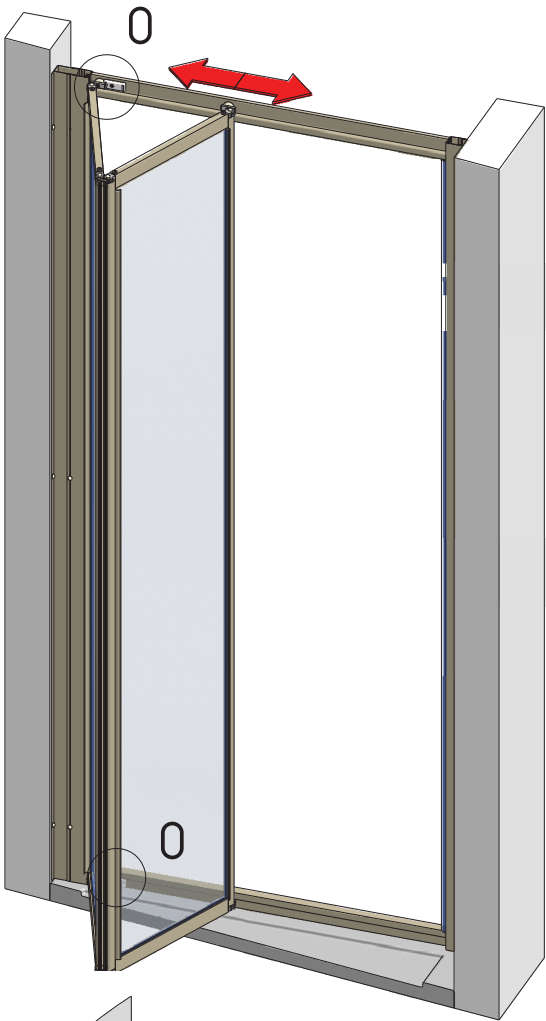

18. 1x (M0838)
Ø2,8

2x S14

S14	700	white/clear glass	bílá/čiré sklo	ND02-0489
		white/pattern glass	bílá/chinchilla	ND02-0490
		elox/clear glass	elox/čiré sklo	ND02-0491
		elox/pattern glass	elox/chinchilla	ND02-0492
	750	white/clear glass	bílá/čiré sklo	ND02-0493
		white/pattern glass	bílá/chinchilla	ND02-0494
		elox/clear glass	elox/čiré sklo	ND02-0495
		elox/pattern glass	elox/chinchilla	ND02-0496
	800	white/clear glass	bílá/čiré sklo	ND02-0497
		white/pattern glass	bílá/chinchilla	ND02-0498
		elox/clear glass	elox/čiré sklo	ND02-0499
		elox/pattern glass	elox/chinchilla	ND02-0500
	900	white/clear glass	bílá/čiré sklo	ND02-0501
		white/pattern glass	bílá/chinchilla	ND02-0502
		elox/clear glass	elox/čiré sklo	ND02-0503
		elox/pattern glass	elox/chinchilla	ND02-0504