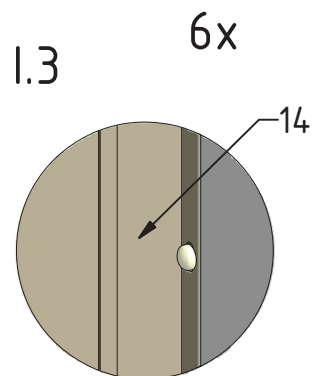

1. 1x

2. 2x (P1)

9. 6x (M0511)
Ø6

10. 6x (M0811)
3,9x38

11. 8x (M0806)
3,5x9,5

13. 14x (M1)
Ø3,5

14. 6x (M2)
Ø3,9

15. 2x (M5425)

18. 1x (M0838)
Ø2,8

2x S14

S14	700	white/clear glass	bílá/čiré sklo	ND02-0489
		white/pattern glass	bílá/chinchilla	ND02-0490
		elox/clear glass	elox/čiré sklo	ND02-0491
		elox/pattern glass	elox/chinchilla	ND02-0492
	750	white/clear glass	bílá/čiré sklo	ND02-0493
		white/pattern glass	bílá/chinchilla	ND02-0494
		elox/clear glass	elox/čiré sklo	ND02-0495
		elox/pattern glass	elox/chinchilla	ND02-0496
	800	white/clear glass	bílá/čiré sklo	ND02-0497
		white/pattern glass	bílá/chinchilla	ND02-0498
		elox/clear glass	elox/čiré sklo	ND02-0499
		elox/pattern glass	elox/chinchilla	ND02-0500
	900	white/clear glass	bílá/čiré sklo	ND02-0501
		white/pattern glass	bílá/chinchilla	ND02-0502
		elox/clear glass	elox/čiré sklo	ND02-0503
		elox/pattern glass	elox/chinchilla	ND02-0504

T18	700			ND01-1789-1
	750			ND01-1789-2
	800			ND01-1789-3
	900			ND01-1789-4
T19			ND01-1790	
T20			ND01-1791	

P1		white	bílá	P2438
		elox	elox	P2439
P4		white	bílá	P2440
		elox	elox	P2441
P27	700	white	bílá	P2532
		elox	elox	P2533
	750	white	bílá	P2534
		elox	elox	P2535
	800	white	bílá	P2536
		elox	elox	P2537
	900	white	bílá	P2538
		elox	elox	P2539