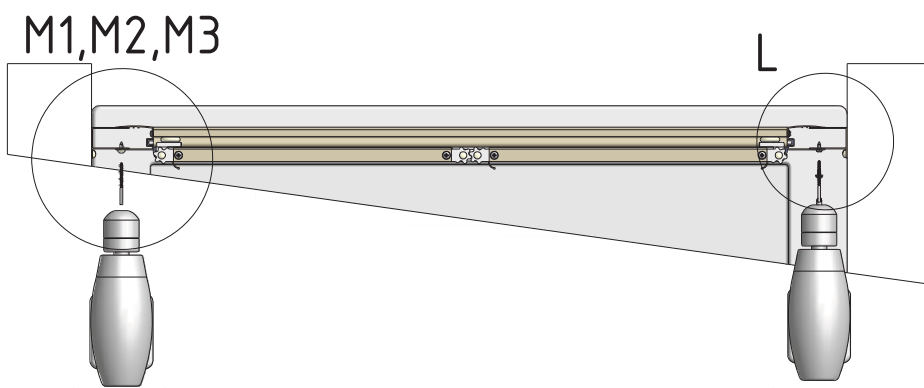

18. 1x (M0838)
Ø2,8

2x S14

S14	700	white/clear glass	bílá/čiré sklo	ND02-0489
		white/pattern glass	bílá/chinchilla	ND02-0490
		elox/clear glass	elox/čiré sklo	ND02-0491
		elox/pattern glass	elox/chinchilla	ND02-0492
	750	white/clear glass	bílá/čiré sklo	ND02-0493
		white/pattern glass	bílá/chinchilla	ND02-0494
		elox/clear glass	elox/čiré sklo	ND02-0495
		elox/pattern glass	elox/chinchilla	ND02-0496
	800	white/clear glass	bílá/čiré sklo	ND02-0497
		white/pattern glass	bílá/chinchilla	ND02-0498
		elox/clear glass	elox/čiré sklo	ND02-0499
		elox/pattern glass	elox/chinchilla	ND02-0500
	900	white/clear glass	bílá/čiré sklo	ND02-0501
		white/pattern glass	bílá/chinchilla	ND02-0502
		elox/clear glass	elox/čiré sklo	ND02-0503
		elox/pattern glass	elox/chinchilla	ND02-0504