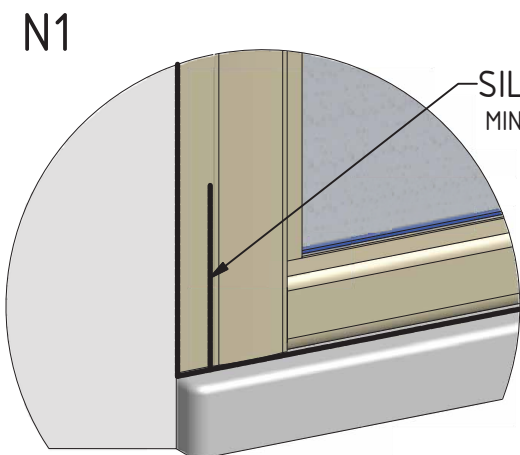

18. 1x (M0838)
Ø2,8

2x S14

S14	700	white/clear glass	bílá/čiré sklo	ND02-0489
		white/pattern glass	bílá/chinchilla	ND02-0490
		elox/clear glass	elox/čiré sklo	ND02-0491
		elox/pattern glass	elox/chinchilla	ND02-0492
	750	white/clear glass	bílá/čiré sklo	ND02-0493
		white/pattern glass	bílá/chinchilla	ND02-0494
		elox/clear glass	elox/čiré sklo	ND02-0495
		elox/pattern glass	elox/chinchilla	ND02-0496
	800	white/clear glass	bílá/čiré sklo	ND02-0497
		white/pattern glass	bílá/chinchilla	ND02-0498
		elox/clear glass	elox/čiré sklo	ND02-0499
		elox/pattern glass	elox/chinchilla	ND02-0500
	900	white/clear glass	bílá/čiré sklo	ND02-0501
		white/pattern glass	bílá/chinchilla	ND02-0502
		elox/clear glass	elox/čiré sklo	ND02-0503
		elox/pattern glass	elox/chinchilla	ND02-0504