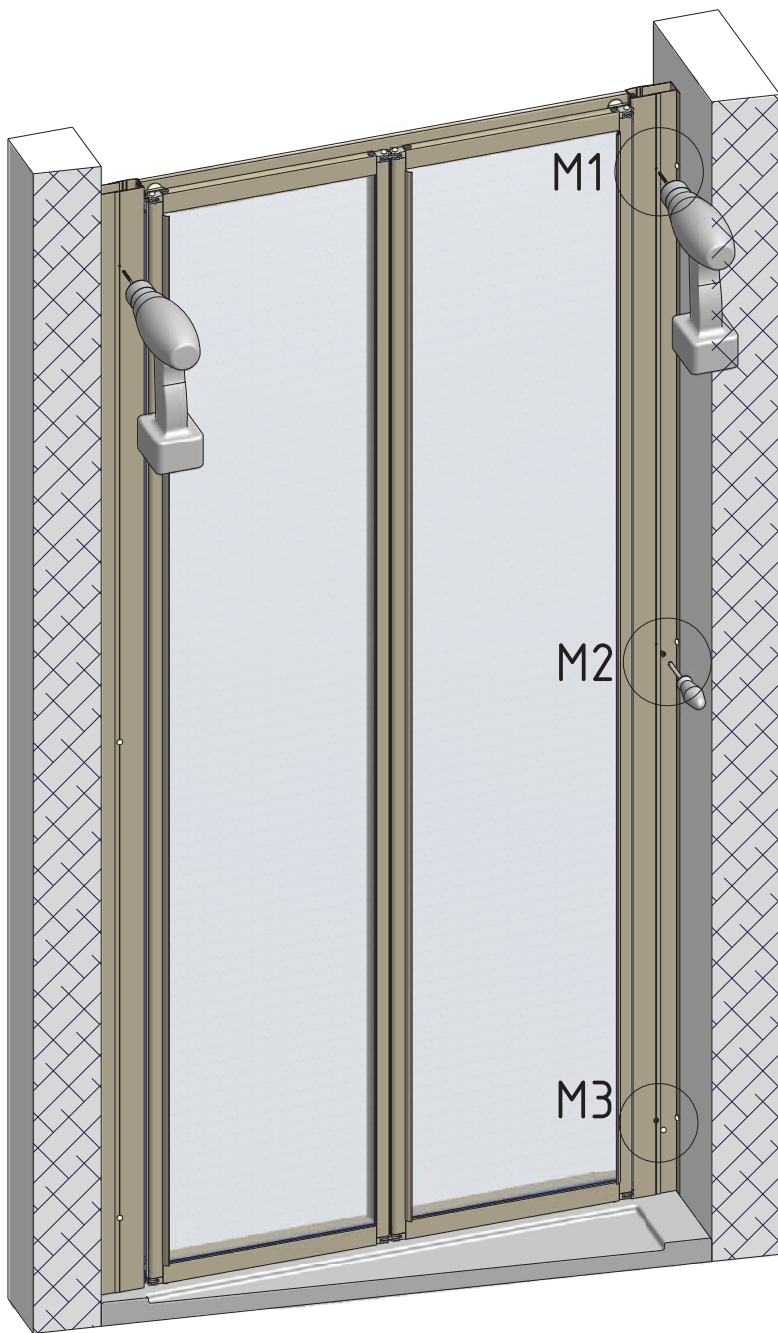

18. 1x (M0838)
Ø2,8

2x S14

S14	700	white/clear glass	bílá/čiré sklo	ND02-0489
		white/pattern glass	bílá/chinchilla	ND02-0490
		elox/clear glass	elox/čiré sklo	ND02-0491
		elox/pattern glass	elox/chinchilla	ND02-0492
	750	white/clear glass	bílá/čiré sklo	ND02-0493
		white/pattern glass	bílá/chinchilla	ND02-0494
		elox/clear glass	elox/čiré sklo	ND02-0495
		elox/pattern glass	elox/chinchilla	ND02-0496
	800	white/clear glass	bílá/čiré sklo	ND02-0497
		white/pattern glass	bílá/chinchilla	ND02-0498
		elox/clear glass	elox/čiré sklo	ND02-0499
		elox/pattern glass	elox/chinchilla	ND02-0500
	900	white/clear glass	bílá/čiré sklo	ND02-0501
		white/pattern glass	bílá/chinchilla	ND02-0502
		elox/clear glass	elox/čiré sklo	ND02-0503
		elox/pattern glass	elox/chinchilla	ND02-0504

T18	700			ND01-1789-1
	750			ND01-1789-2
	800			ND01-1789-3
	900			ND01-1789-4
T19			ND01-1790	
T20			ND01-1791	

P1		white	bílá	P2438
		elox	elox	P2439
P4		white	bílá	P2440
		elox	elox	P2441
P27	700	white	bílá	P2532
		elox	elox	P2533
	750	white	bílá	P2534
		elox	elox	P2535
	800	white	bílá	P2536
		elox	elox	P2537
	900	white	bílá	P2538
		elox	elox	P2539