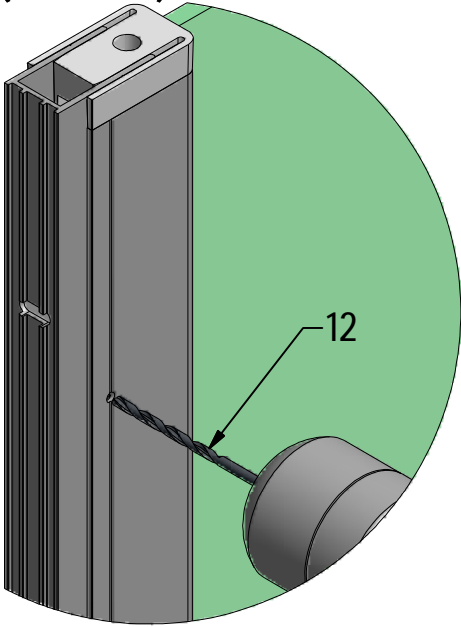

12. 1x n2,8
M0838

C (1 : 2)

Q 6x

R 6x

S 6x

D (1 : 2)

E (1:2)

F (1 : 2)

20

0

-FROM INSIDE OF
SHOWER ENCLOSURE
-Z VNITŘNÍ STRANY
SPRCHOVÉHO KOUTU

0

V209	900	elox+clear glass	ND02-0781-01-02
		brillant+clear glass	ND02-0782-00-02
V210	900	elox+clear glass	ND03-0708-01-02
		brillant+clear glass	ND03-0709-00-02