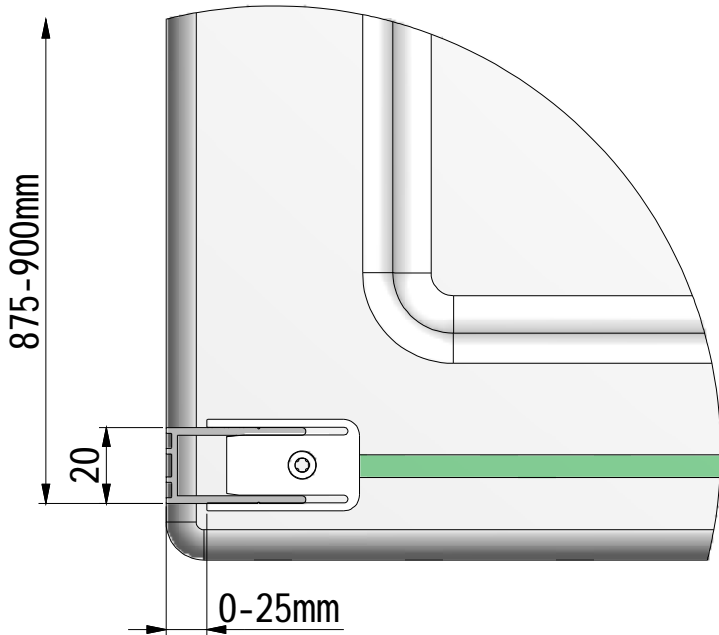

.:Montageanleitung.:Notice de montage.:Installation instructions.:Montážní návod.:

SPRCHOVÝ KOUT

CLDO1

A (1:2)

B (1:2)

21. 1x
M8538

20. 1x
MA5192

2. 1x
P2388