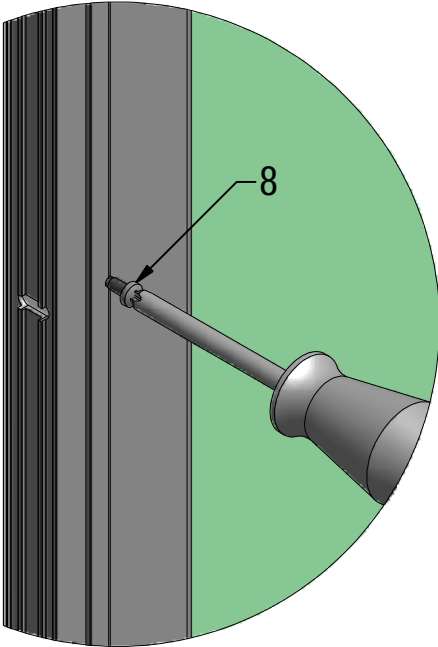

F (1 : 2)

G (1 : 2)

H (1 : 2)

I (1 : 3)