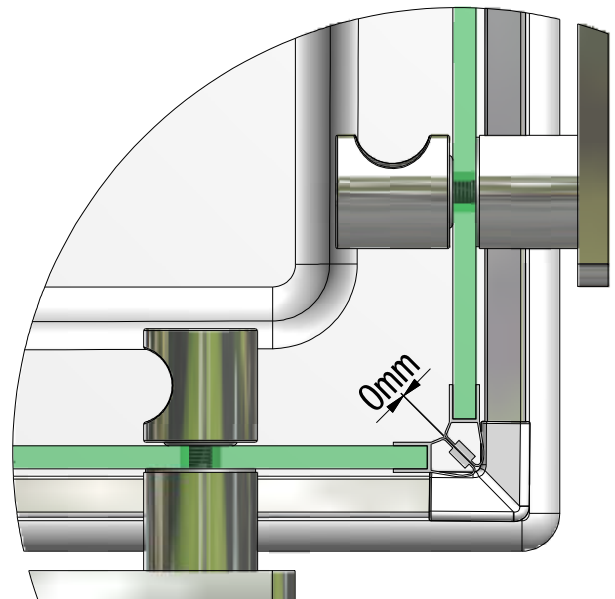

.:Montageanleitung.:Notice de montage.:Installation instructions.:Montážní návod.:

SPRCHOVÝ KOUT

CLDO1

A (1:2)

B (1:2)

21. 1x
M8538

20. 1x
MA5192

2. 1x
P2388

12. 1x n2,8
M0838

C (1 : 2)

Q 6x

R 6x

S 6x

D (1 : 2)

E (1:2)

F (1 : 2)

20

0

-FROM INSIDE OF
SHOWER ENCLOSURE
-Z VNITŘNÍ STRANY
SPRCHOVÉHO KOUTU

0

V209	900	elox+clear glass	ND02-0781-01-02
		brillant+clear glass	ND02-0782-00-02
V210	900	elox+clear glass	ND03-0708-01-02
		brillant+clear glass	ND03-0709-00-02