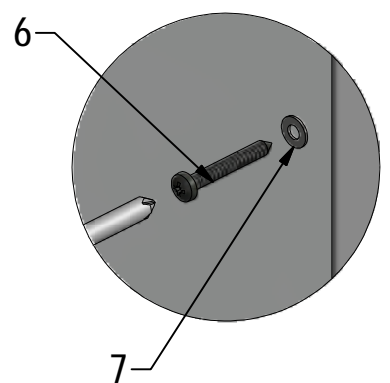

12. 1x n2,8
M0838

C (1 : 2)

Q 6x

R 6x

S 6x

D (1 : 2)

E (1:2)

F (1 : 2)

20

0

-FROM INSIDE OF
SHOWER ENCLOSURE
-Z VNITŘNÍ STRANY
SPRCHOVÉHO KOUTU

0

V209	900	elox+clear glass	ND02-0781-01-02
		brillant+clear glass	ND02-0782-00-02
V210	900	elox+clear glass	ND03-0708-01-02
		brillant+clear glass	ND03-0709-00-02