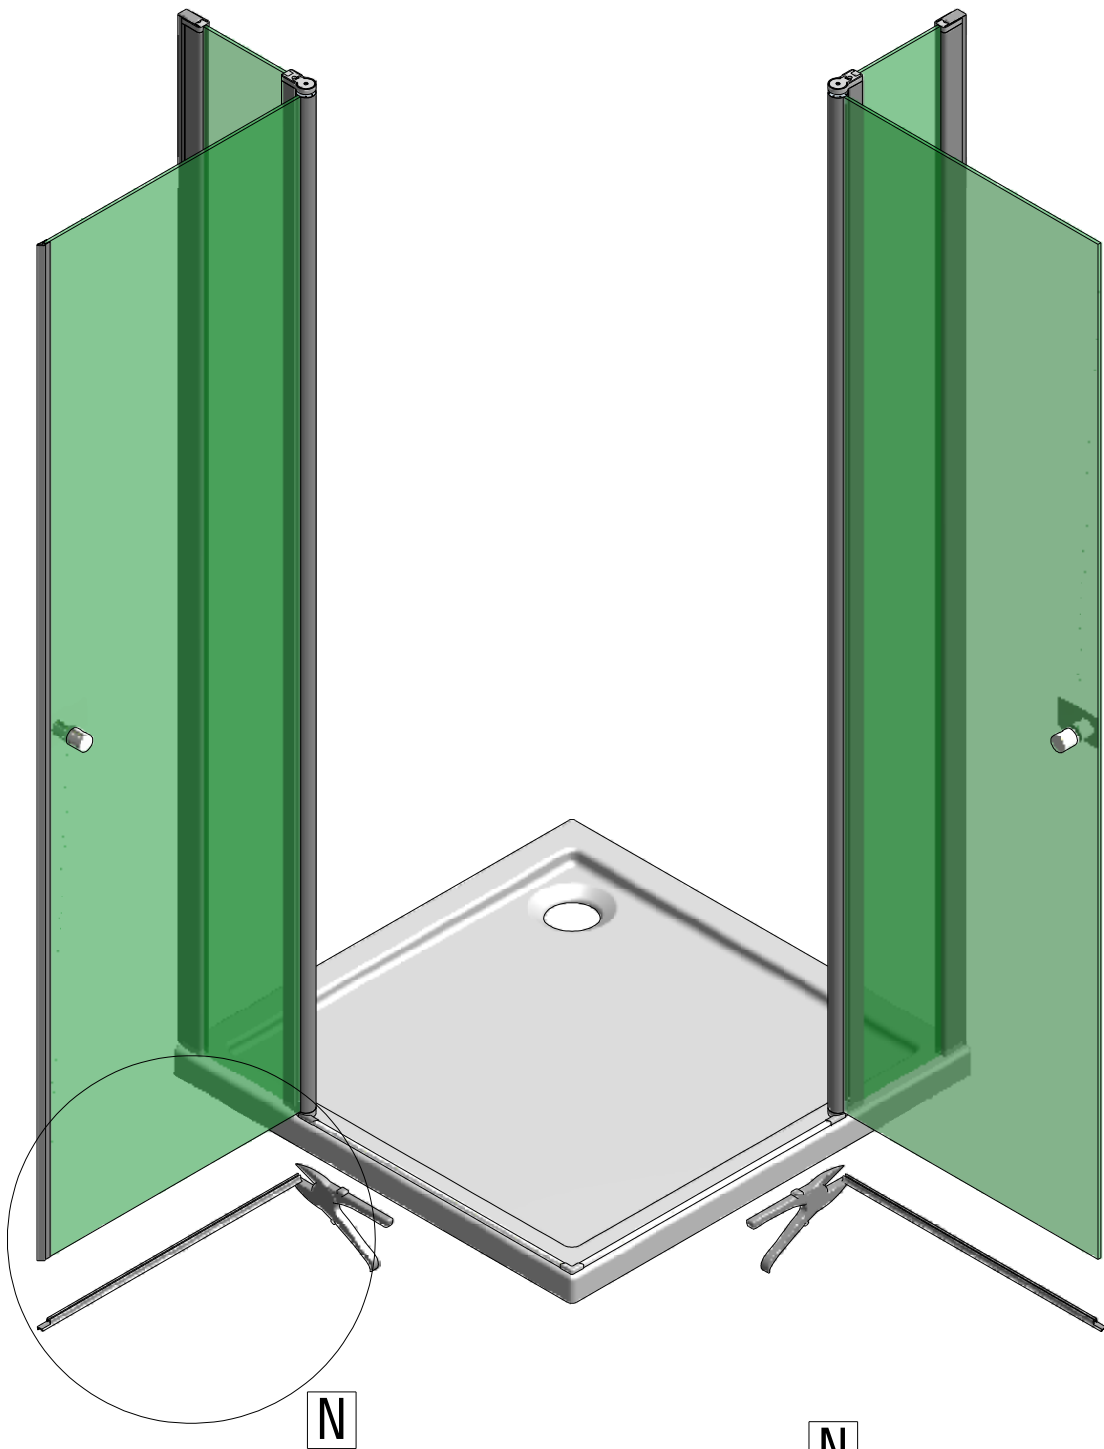

N

N

20

0

-FROM INSIDE OF
SHOWER ENCLOSURE
-Z VNITŘNÍ STRANY
SPRCHOVÉHO KOUTU

0