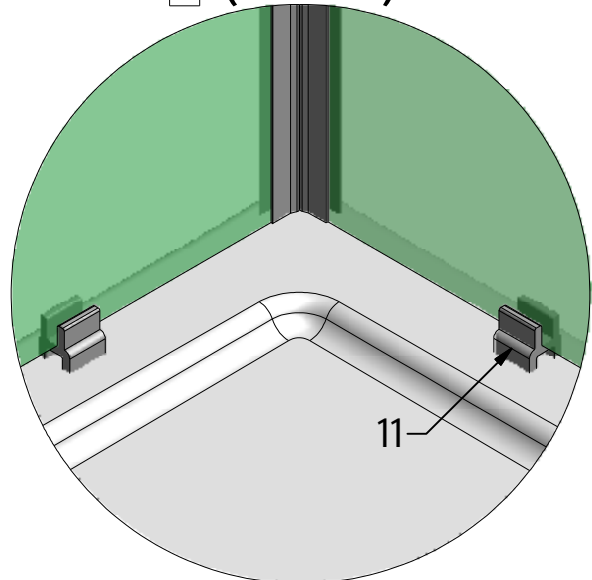

F (1 : 2)

G (1 : 2)

H (1 : 2)

I (1 : 3)