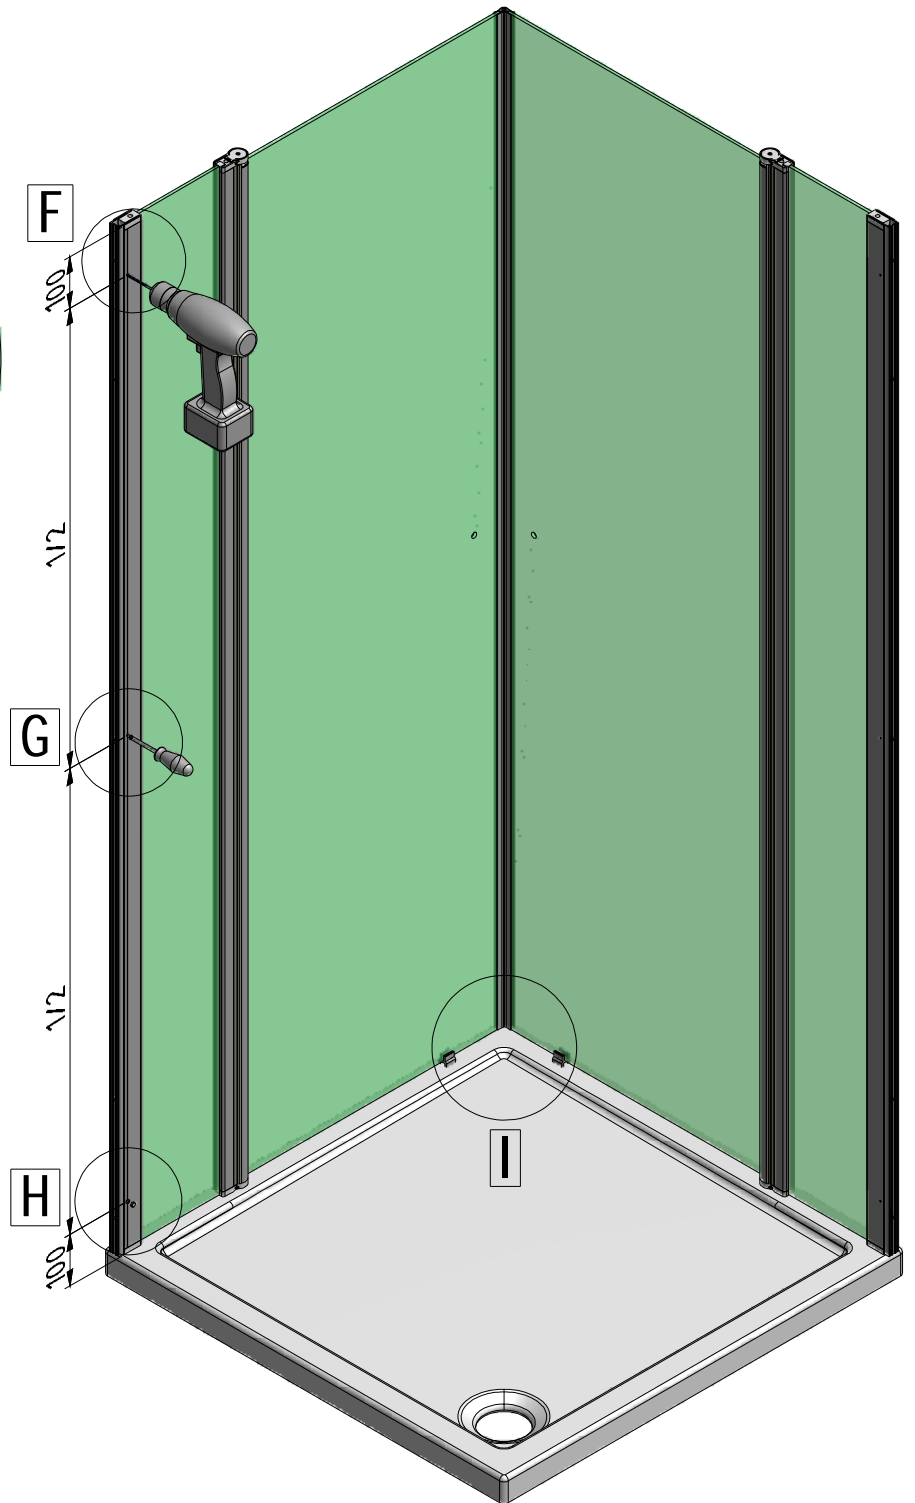

F (1 : 2)

G (1 : 2)

H (1 : 2)

I (1 : 3)