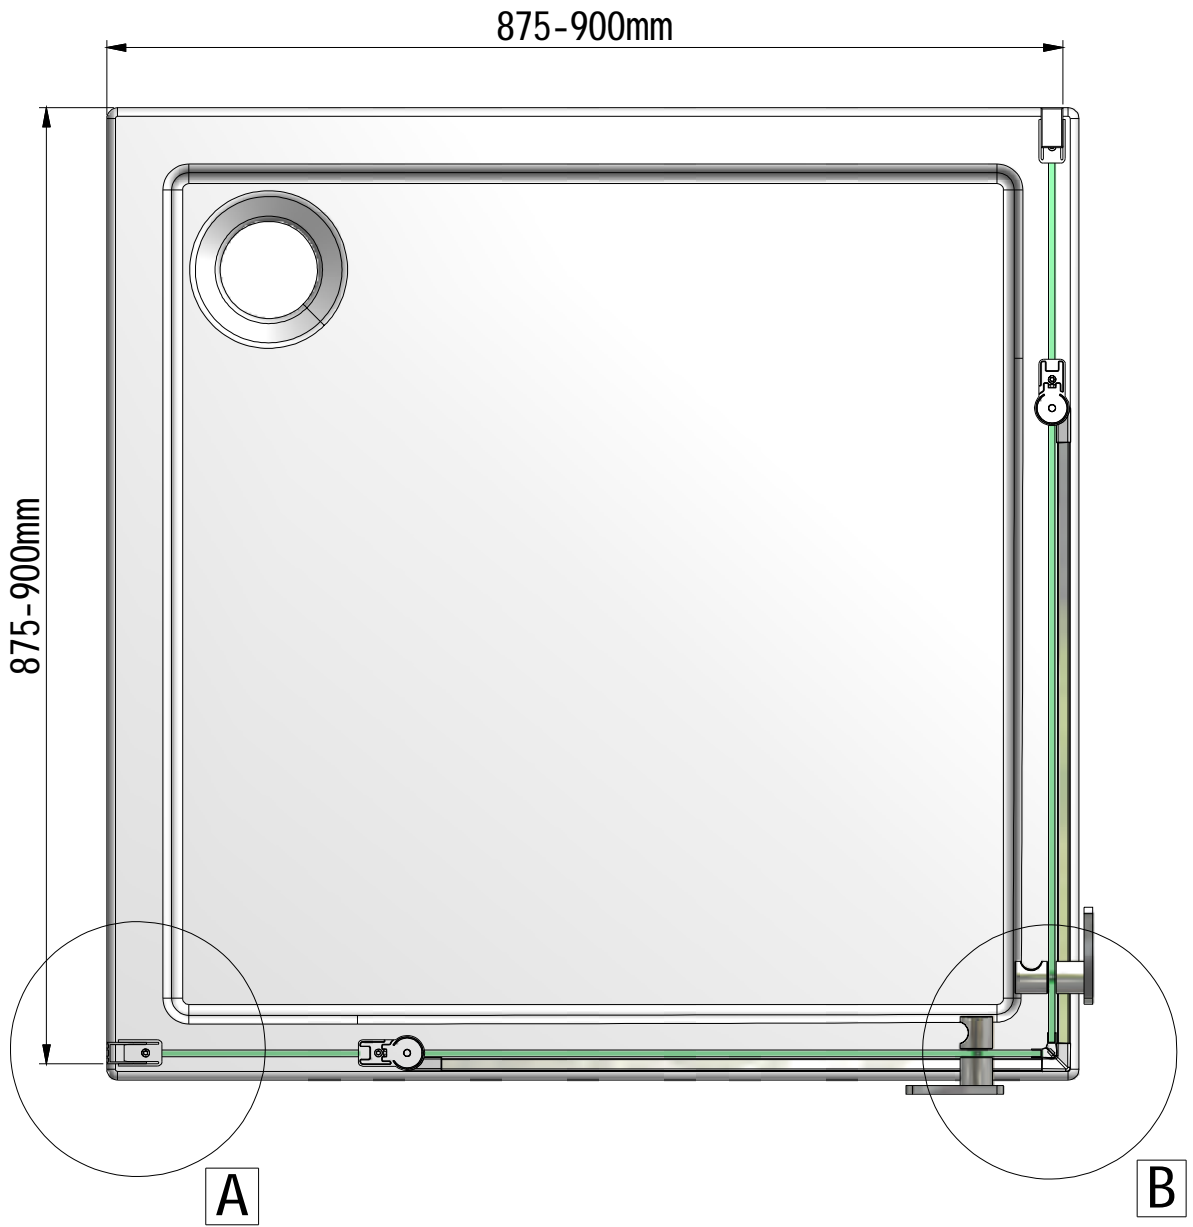

.:Montageanleitung.:Notice de montage.:Installation instructions.:Montážní návod.:

SPRCHOVÝ KOUT

CLDO1

A (1:2)

B (1:2)

21. 1x
M8538

20. 1x
MA5192

2. 1x
P2388

20

0

-FROM INSIDE OF
SHOWER ENCLOSURE
-Z VNITŘNÍ STRANY
SPRCHOVÉHO KOUTU

0

V209	900	elox+clear glass	ND02-0781-01-02
		brillant+clear glass	ND02-0782-00-02
V210	900	elox+clear glass	ND03-0708-01-02
		brillant+clear glass	ND03-0709-00-02