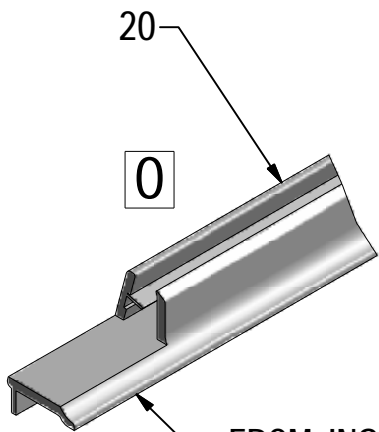

20

0

-FROM INSIDE OF
SHOWER ENCLOSURE
-Z VNITŘNÍ STRANY
SPRCHOVÉHO KOUTU

0

V209	900	elox+clear glass	ND02-0781-01-02
		brillant+clear glass	ND02-0782-00-02
V210	900	elox+clear glass	ND03-0708-01-02
		brillant+clear glass	ND03-0709-00-02