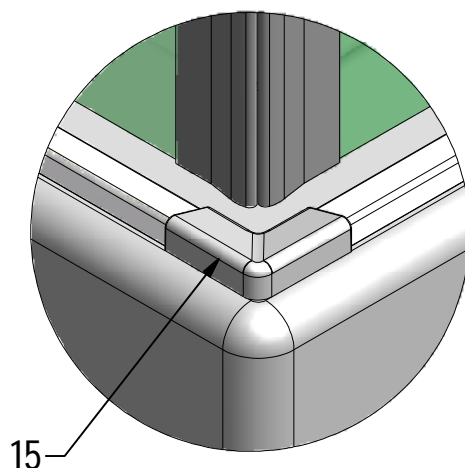

12. 1x n2,8
M0838

C (1 : 2)

Q 6x

R 6x

S 6x

D (1 : 2)

E (1:2)

F (1 : 2)

G (1 : 2)

H (1 : 2)

I (1 : 3)

K (2:3)

L (2:3)

M (2:3)

N

N

20

0

-FROM INSIDE OF
SHOWER ENCLOSURE
-Z VNITŘNÍ STRANY
SPRCHOVÉHO KOUTU

0

V209	900	elox+clear glass	ND02-0781-01-02
		brillant+clear glass	ND02-0782-00-02
V210	900	elox+clear glass	ND03-0708-01-02
		brillant+clear glass	ND03-0709-00-02