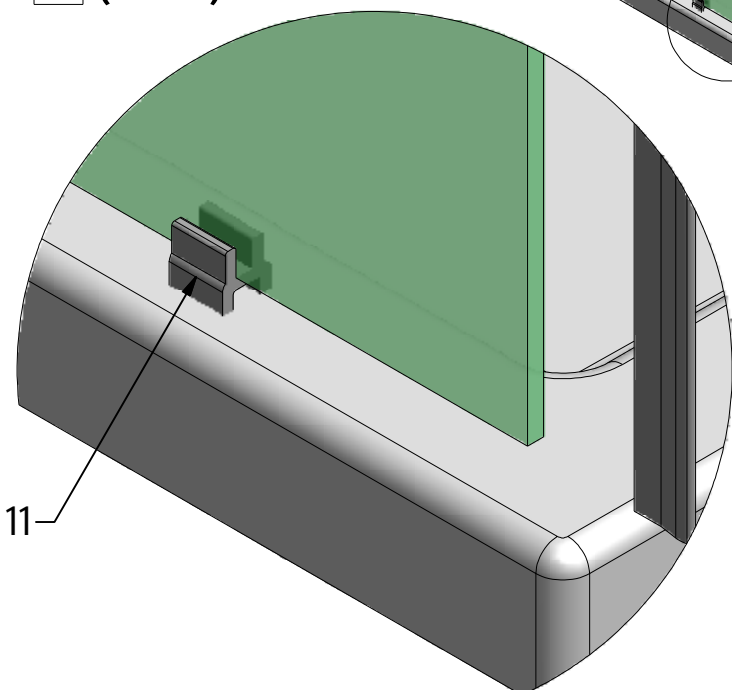

12. 1x n2,8
M0838

C (1 : 2)

Q 6x

R 6x

S 6x

D (1 : 2)

E (1:2)

F (1 : 2)

20

0

-FROM INSIDE OF
SHOWER ENCLOSURE
-Z VNITŘNÍ STRANY
SPRCHOVÉHO KOUTU

0

V209	900	elox+clear glass	ND02-0781-01-02
		brillant+clear glass	ND02-0782-00-02
V210	900	elox+clear glass	ND03-0708-01-02
		brillant+clear glass	ND03-0709-00-02