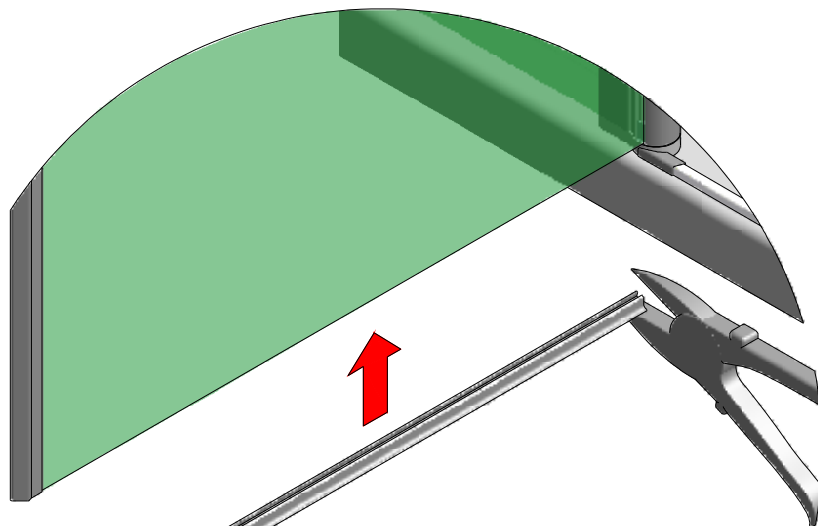

20

0

-FROM INSIDE OF
SHOWER ENCLOSURE
-Z VNITŘNÍ STRANY
SPRCHOVÉHO KOUTU

0

V209	900	elox+clear glass	ND02-0781-01-02
		brillant+clear glass	ND02-0782-00-02
V210	900	elox+clear glass	ND03-0708-01-02
		brillant+clear glass	ND03-0709-00-02