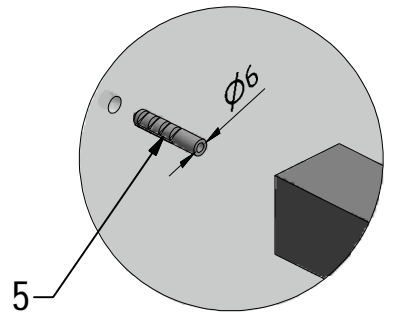

12. 1x n2,8
M0838

C (1 : 2)

Q 6x

R 6x

S 6x

D (1 : 2)

E (1:2)

F (1 : 2)

20

0

-FROM INSIDE OF
SHOWER ENCLOSURE
-Z VNITŘNÍ STRANY
SPRCHOVÉHO KOUTU

0

V209	900	elox+clear glass	ND02-0781-01-02
		brillant+clear glass	ND02-0782-00-02
V210	900	elox+clear glass	ND03-0708-01-02
		brillant+clear glass	ND03-0709-00-02