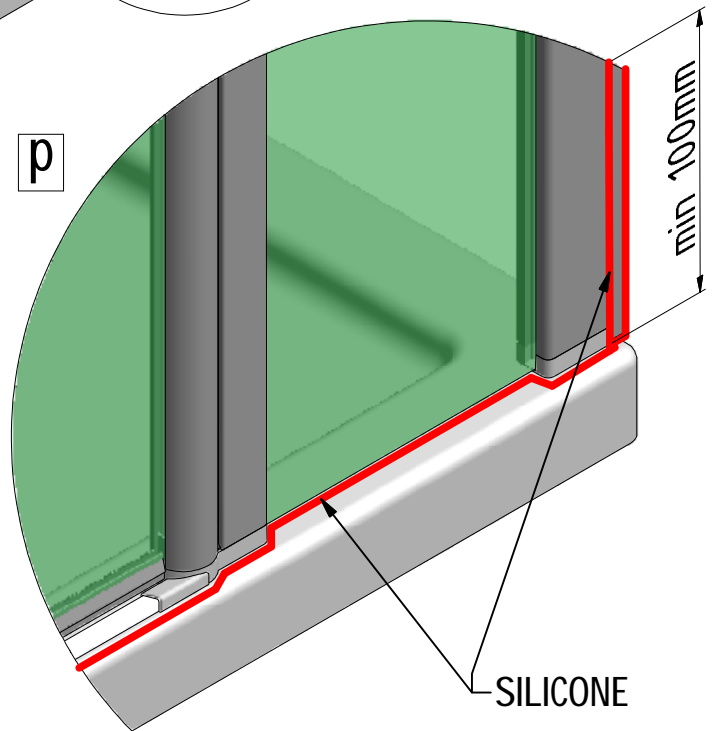

20

0

-FROM INSIDE OF
SHOWER ENCLOSURE
-Z VNITŘNÍ STRANY
SPRCHOVÉHO KOUTU

0

V209	900	elox+clear glass	ND02-0781-01-02
		brillant+clear glass	ND02-0782-00-02
V210	900	elox+clear glass	ND03-0708-01-02
		brillant+clear glass	ND03-0709-00-02