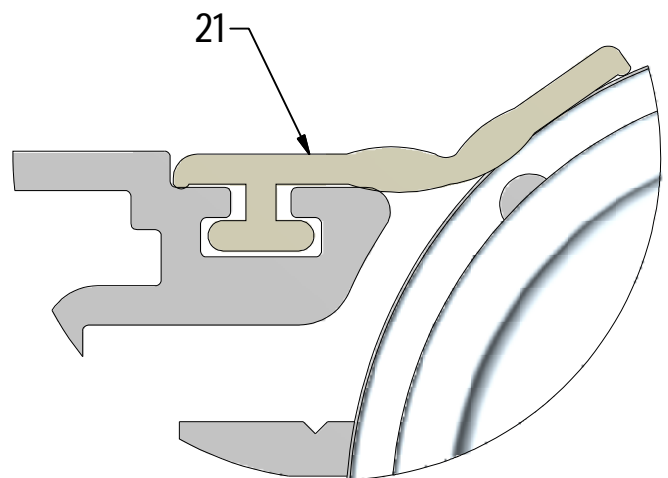

12. 1x n2,8
M0838

C (1 : 2)

Q 6x

R 6x

S 6x

D (1 : 2)

E (1:2)

F (1 : 2)

20

0

-FROM INSIDE OF
SHOWER ENCLOSURE
-Z VNITŘNÍ STRANY
SPRCHOVÉHO KOUTU

0

V209	900	elox+clear glass	ND02-0781-01-02
		brillant+clear glass	ND02-0782-00-02
V210	900	elox+clear glass	ND03-0708-01-02
		brillant+clear glass	ND03-0709-00-02