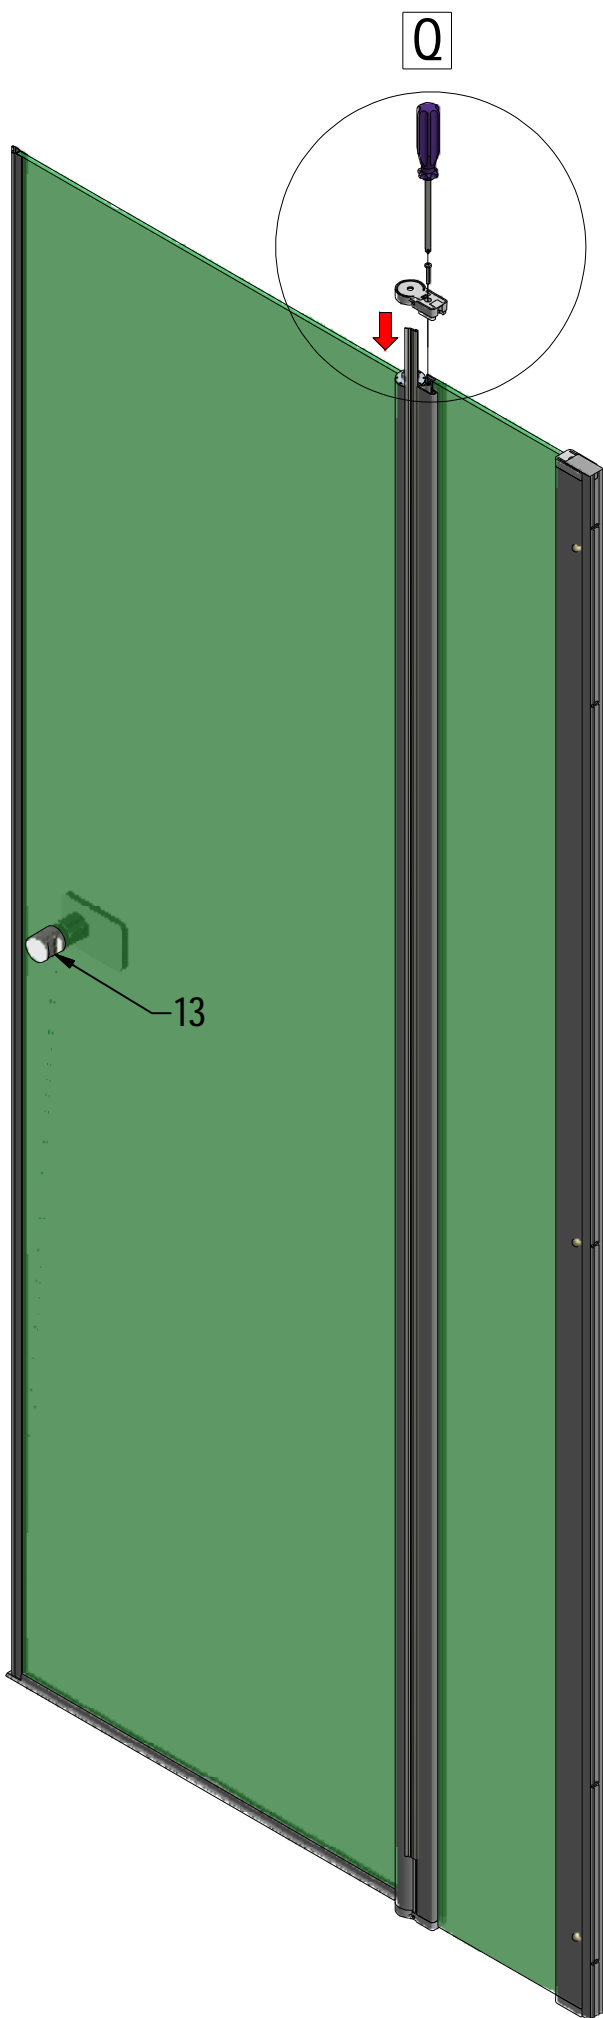

12. 1x n2,8
M0838

C (1 : 2)

Q 6x

R 6x

S 6x

D (1 : 2)

E (1:2)

F (1 : 2)

20

0

-FROM INSIDE OF
SHOWER ENCLOSURE
-Z VNITŘNÍ STRANY
SPRCHOVÉHO KOUTU

0

V209	900	elox+clear glass	ND02-0781-01-02
		brillant+clear glass	ND02-0782-00-02
V210	900	elox+clear glass	ND03-0708-01-02
		brillant+clear glass	ND03-0709-00-02