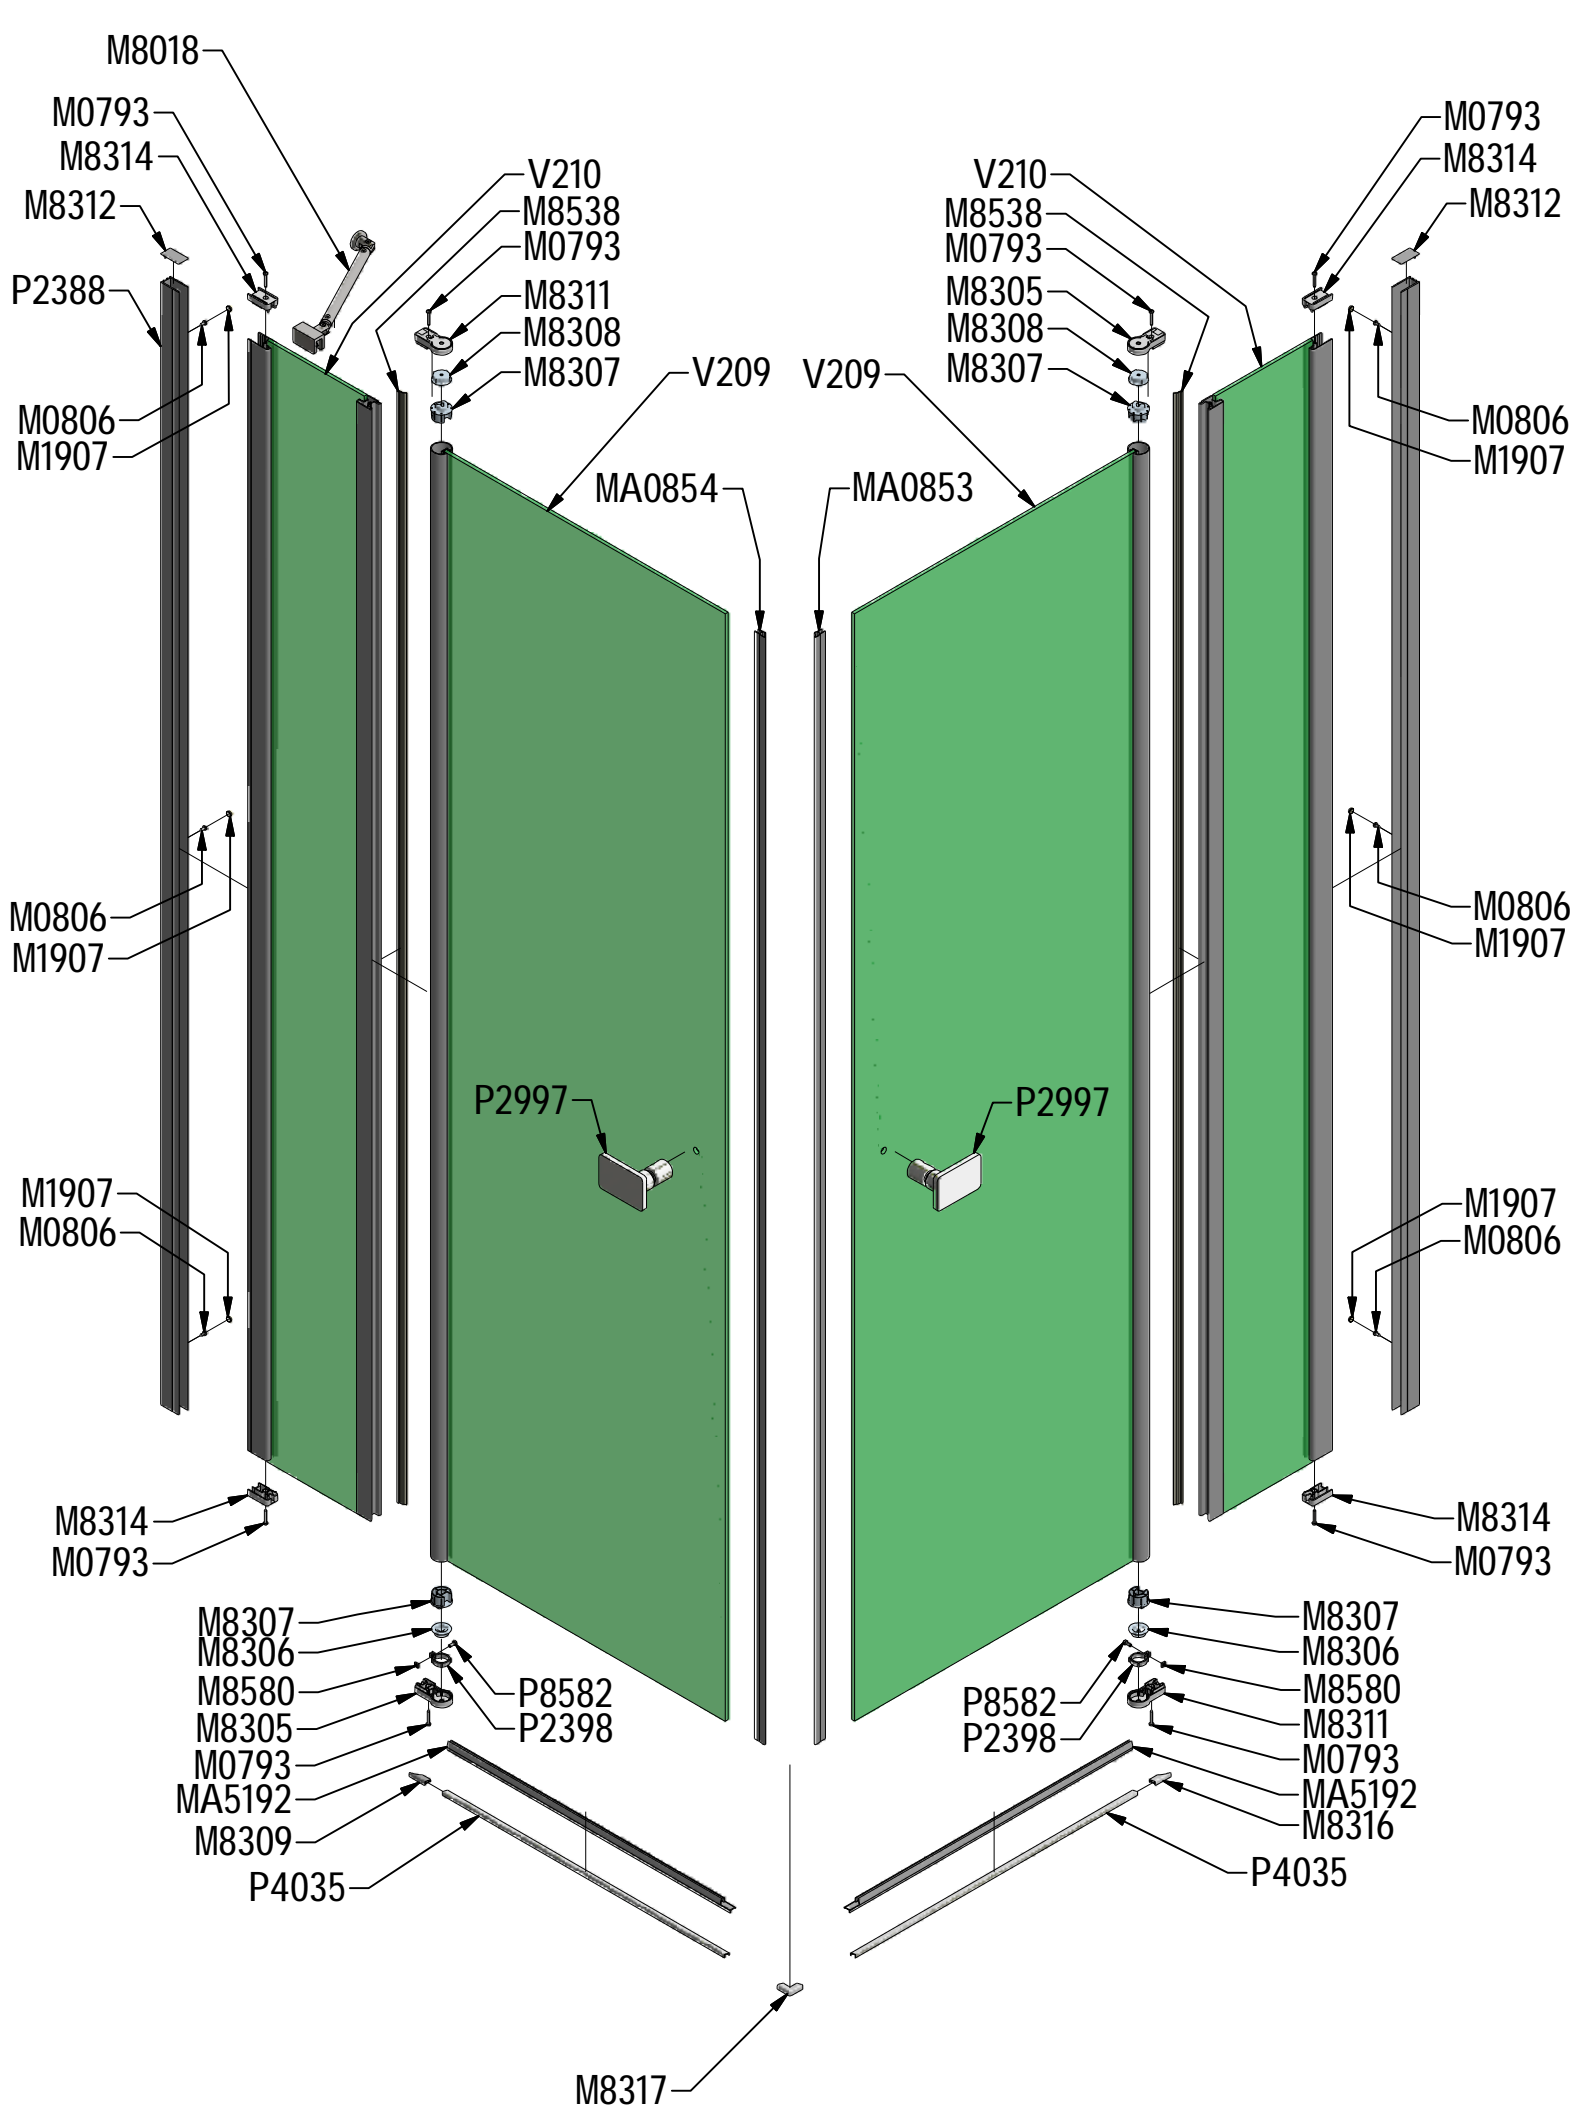

12. 1x n2,8
M0838

C (1 : 2)

Q 6x

R 6x

S 6x

D (1 : 2)

E (1:2)

F (1 : 2)

20

0

-FROM INSIDE OF
SHOWER ENCLOSURE
-Z VNITŘNÍ STRANY
SPRCHOVÉHO KOUTU

0

V209	900	elox+clear glass	ND02-0781-01-02
		brillant+clear glass	ND02-0782-00-02
V210	900	elox+clear glass	ND03-0708-01-02
		brillant+clear glass	ND03-0709-00-02