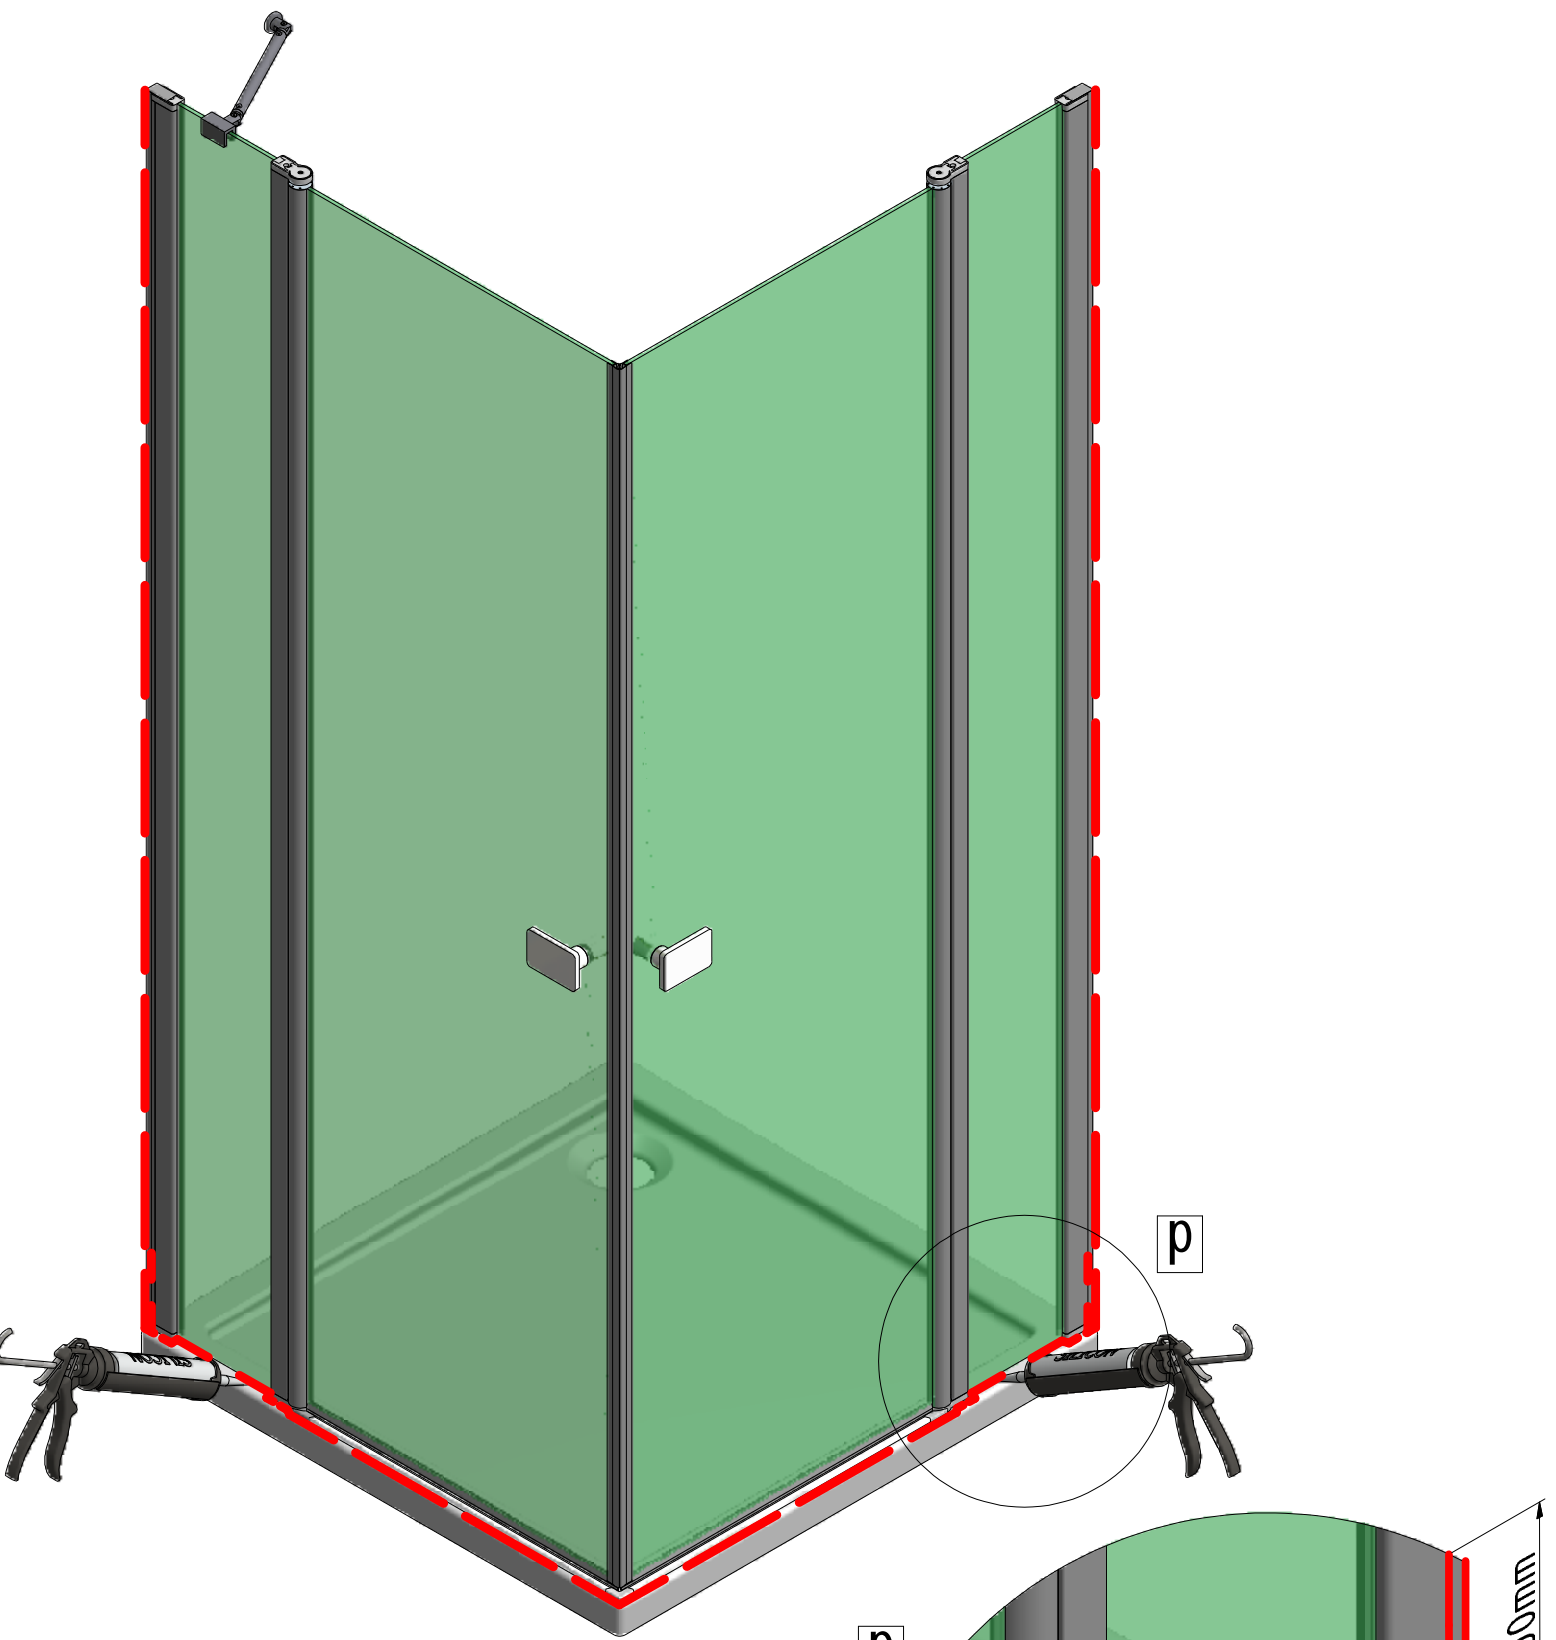

20

0

-FROM INSIDE OF
SHOWER ENCLOSURE
-Z VNITŘNÍ STRANY
SPRCHOVÉHO KOUTU

0

V209	900	elox+clear glass	ND02-0781-01-02
		brillant+clear glass	ND02-0782-00-02
V210	900	elox+clear glass	ND03-0708-01-02
		brillant+clear glass	ND03-0709-00-02