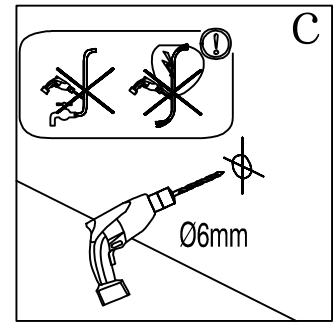

**Model NO. 4000737**  
**4000738**  
**4000739**

serial number	graphical	name	quantity	ID
1			1 PCS	V245
2			1 PCS	ND01-3882
3			1 PCS	ND01-3426
4			1 PCS	ND01-3713
5			1 PCS	
6			1 PCS	
7			1 PCS	ND01-3883
8		∅6	4 PCS	
9		ST3. 9X35	3 PCS	
10		ST3. 9X35	1 PCS	
11		M3	1 PCS	

	A
900x2000	890-900
1000x2000	990-1000
1200x2000	1190-1200

SILICONE

V245	900	Transparent	ND03-0835-00-02
	1000		ND03-0836-00-02
	1200		ND03-0837-00-02