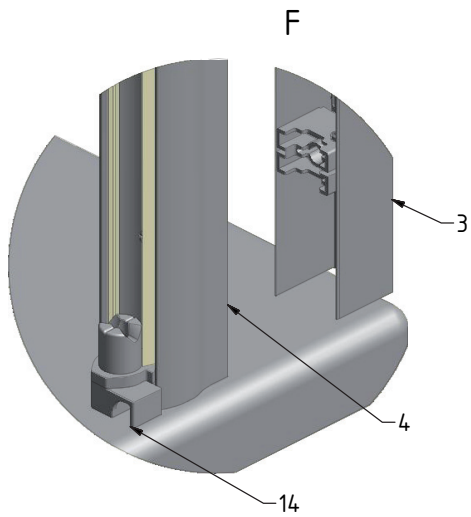

MODEL:

RR1 - sprchový kout s potiskem

TYP VÝROBKU / TYPE OF PRODUCT:

čtvrtkruhový sprchový kout - dvojkřídlé dveře - 90×90 cm

štvrtkruhový sprchovací kút - dvojkřídlové dvere - 90×90 cm

quadrant shower enclosure - double door opening - 90×90 cm

outlet.roltechnik.cz

TR1	X (mm)		Y (mm)	
	MIN	MAX	MIN	MAX
900	850	870	867	887

K

K

M

N

U1

U2