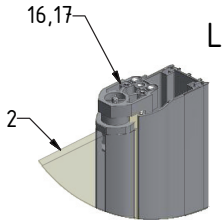

MODEL:

RR1 - sprchový kout s potiskem

TYP VÝROBKU / TYPE OF PRODUCT:

čtvrtkruhový sprchový kout - dvojkřídlé dveře - 90×90 cm

štvrtkruhový sprchovací kút - dvojkřídlové dvere - 90×90 cm

quadrant shower enclosure - double door opening - 90×90 cm

outlet.roltechnik.cz

TR1	X (mm)		Y (mm)	
	MIN	MAX	MIN	MAX
900	850	870	867	887

K

K

M

N

U1

U2