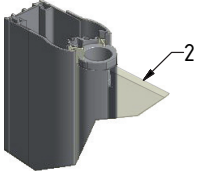

MODEL:

RR1 - sprchový kout s potiskem

TYP VÝROBKU / TYPE OF PRODUCT:

čtvrtkruhový sprchový kout - dvojkřídlé dveře - 90×90 cm

štvrtkruhový sprchovací kút - dvojkřídlové dvere - 90×90 cm

quadrant shower enclosure - double door opening - 90×90 cm

outlet.roltechnik.cz

TR1	X (mm)		Y (mm)	
	MIN	MAX	MIN	MAX
900	850	870	867	887

K

K

M

N

U1

U2