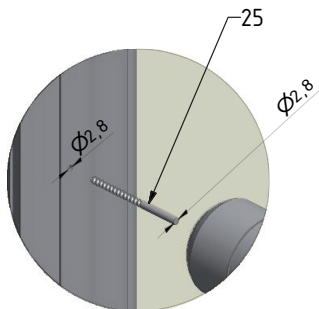

MODEL:

RR1 - sprchový kout s potiskem

TYP VÝROBKU / TYPE OF PRODUCT:

čtvrtkruhový sprchový kout - dvojkřídlé dveře - 90×90 cm

štvrtkruhový sprchovací kút - dvojkřídlové dvere - 90×90 cm

quadrant shower enclosure - double door opening - 90×90 cm

outlet.roltechnik.cz

TR1	X (mm)		Y (mm)	
	MIN	MAX	MIN	MAX
900	850	870	867	887

K

K

M

N

U1

U2