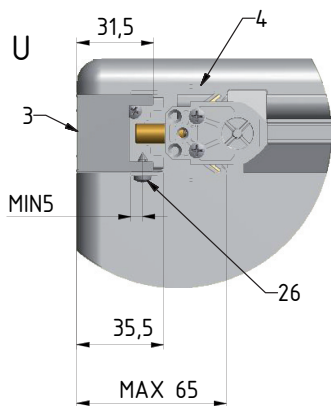

MODEL:

RR1 - sprchový kout s potiskem

TYP VÝROBKU / TYPE OF PRODUCT:

čtvrtkruhový sprchový kout - dvojkřídlé dveře - 90×90 cm

štvrtkruhový sprchovací kút - dvojkřídlové dvere - 90×90 cm

quadrant shower enclosure - double door opening - 90×90 cm

outlet.roltechnik.cz

TR1	X (mm)		Y (mm)	
	MIN	MAX	MIN	MAX
900	850	870	867	887

K

K

M

N

U1

U2