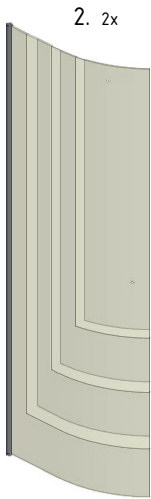

MODEL:

RR1 - sprchový kout s potiskem

TYP VÝROBKU / TYPE OF PRODUCT:

čtvrtkruhový sprchový kout - dvojkřídlé dveře - 90×90 cm

štvrtkruhový sprchovací kút - dvojkřídlové dvere - 90×90 cm

quadrant shower enclosure - double door opening - 90×90 cm

outlet.roltechnik.cz

TR1	X (mm)		Y (mm)	
	MIN	MAX	MIN	MAX
900	850	870	867	887

K

K

M

N

U1

U2