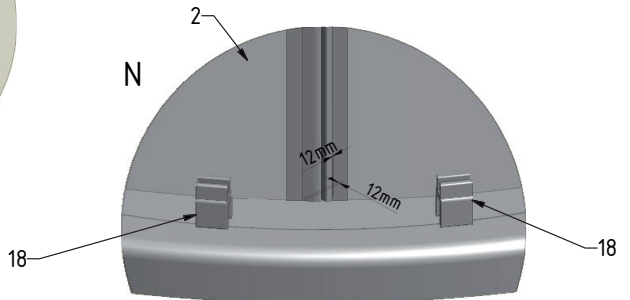

MODEL:

RR1 - sprchový kout s potiskem

TYP VÝROBKU / TYPE OF PRODUCT:

čtvrtkruhový sprchový kout - dvojkřídlé dveře - 90×90 cm

štvrtkruhový sprchovací kút - dvojkřídlové dvere - 90×90 cm

quadrant shower enclosure - double door opening - 90×90 cm

outlet.roltechnik.cz

TR1	X (mm)		Y (mm)	
	MIN	MAX	MIN	MAX
900	850	870	867	887

K

K

M

N

U1

U2