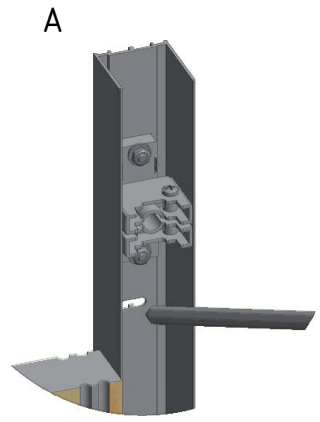

MODEL:

RR1 - sprchový kout s potiskem

TYP VÝROBKU / TYPE OF PRODUCT:

čtvrtkruhový sprchový kout - dvojkřídlé dveře - 90×90 cm

štvrtkruhový sprchovací kút - dvojkřídlové dvere - 90×90 cm

quadrant shower enclosure - double door opening - 90×90 cm

outlet.roltechnik.cz

TR1	X (mm)		Y (mm)	
	MIN	MAX	MIN	MAX
900	850	870	867	887

K

K

M

N

U1

U2