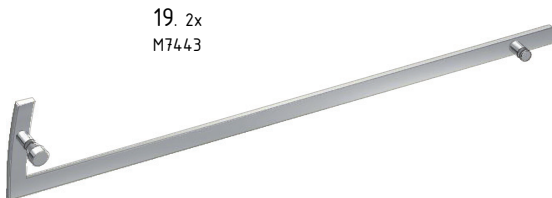

MODEL:

RR1 - sprchový kout s potiskem

TYP VÝROBKU / TYPE OF PRODUCT:

čtvrtkruhový sprchový kout - dvojkřídlé dveře - 90×90 cm

štvrtkruhový sprchovací kút - dvojkřídlové dvere - 90×90 cm

quadrant shower enclosure - double door opening - 90×90 cm

outlet.roltechnik.cz

TR1	X (mm)		Y (mm)	
	MIN	MAX	MIN	MAX
900	850	870	867	887

K

K

M

N

U1

U2