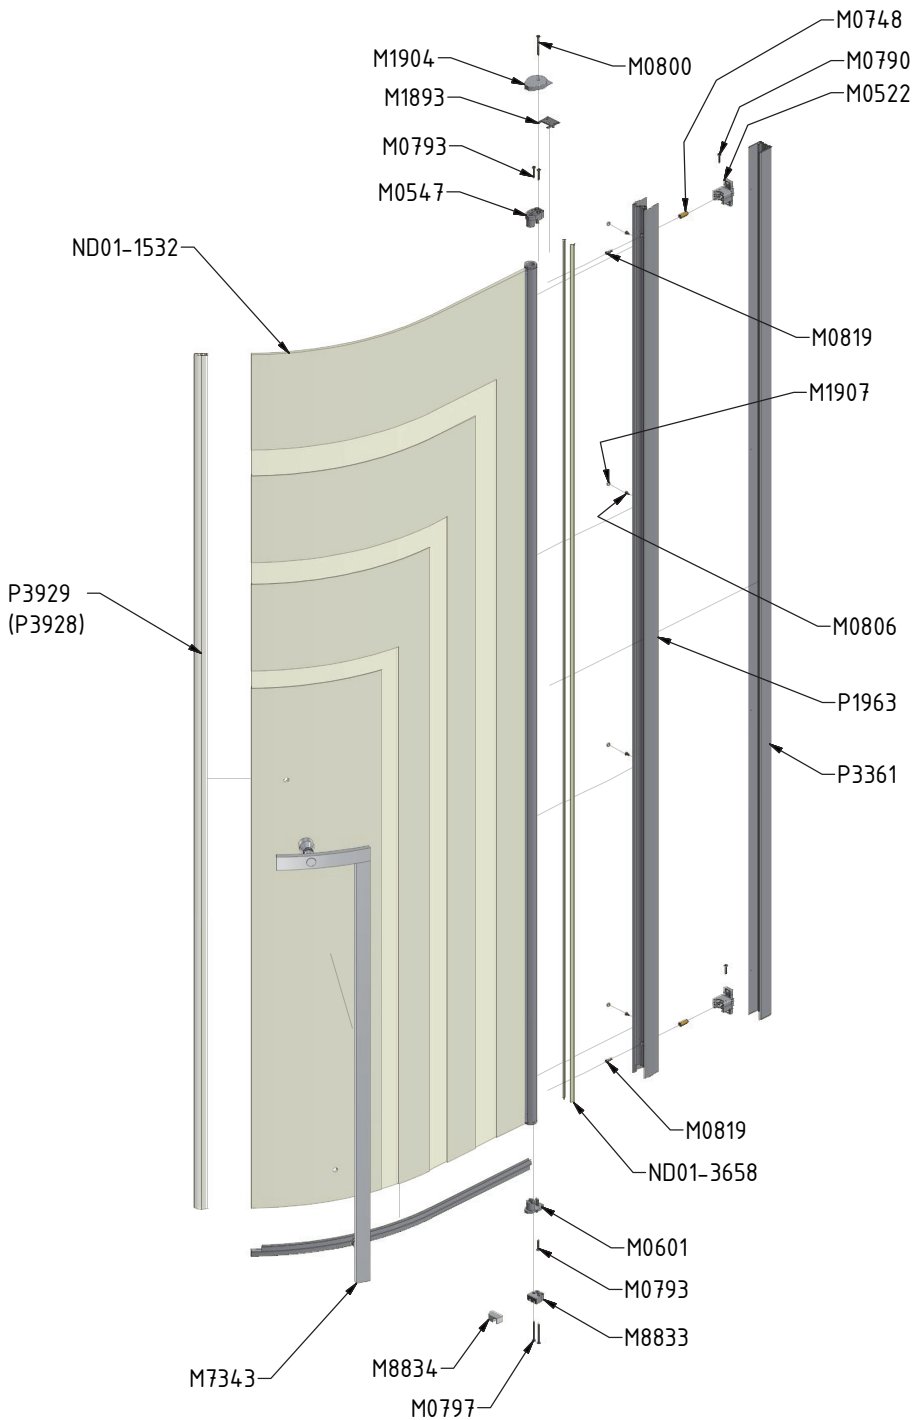

MODEL:

RR1 - sprchový kout s potiskem

TYP VÝROBKU / TYPE OF PRODUCT:

čtvrtkruhový sprchový kout - dvojkřídlé dveře - 90×90 cm

štvrtkruhový sprchovací kút - dvojkřídlové dvere - 90×90 cm

quadrant shower enclosure - double door opening - 90×90 cm

outlet.roltechnik.cz

TR1	X (mm)		Y (mm)	
	MIN	MAX	MIN	MAX
900	850	870	867	887

K

K

M

N

U1

U2

26

U3

U4

SILICONE MIN 100mm

V

SILICONE

outlet.roltechnik.cz

ROLTECHNIK s.r.o. / Třebařov 160 / 569 33 / Czech Republic
tel.: +420 461 324 301 / fax: +420 461 324 297