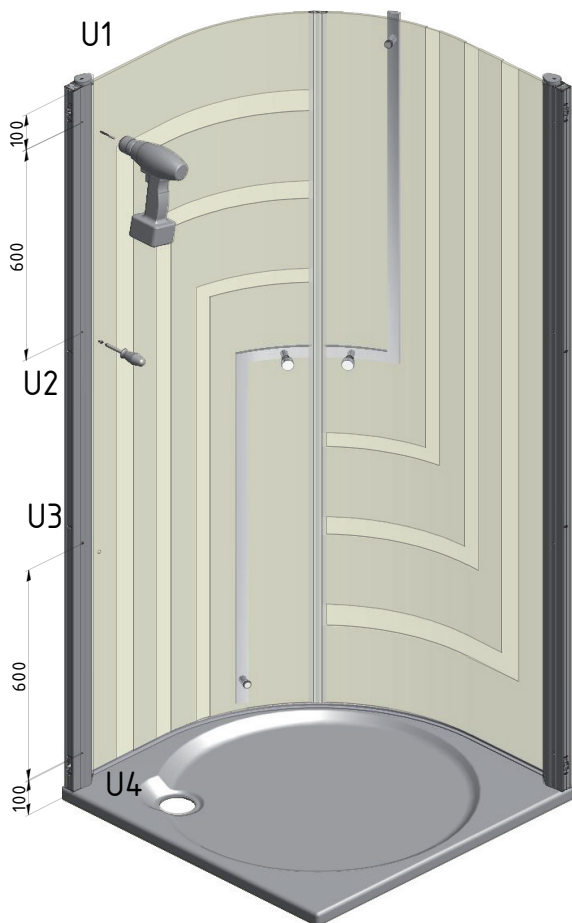

MODEL:

RR1 - sprchový kout s potiskem

TYP VÝROBKU / TYPE OF PRODUCT:

čtvrtkruhový sprchový kout - dvojkřídlé dveře - 90×90 cm

štvrtkruhový sprchovací kút - dvojkřídlové dvere - 90×90 cm

quadrant shower enclosure - double door opening - 90×90 cm

outlet.roltechnik.cz

TR1	X (mm)		Y (mm)	
	MIN	MAX	MIN	MAX
900	850	870	867	887

K

K

M

N

U1

U2