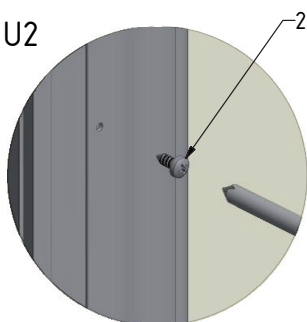

MODEL:

RR1 - sprchový kout s potiskem

TYP VÝROBKU / TYPE OF PRODUCT:

čtvrtkruhový sprchový kout - dvojkřídlé dveře - 90×90 cm

štvrtkruhový sprchovací kút - dvojkřídlové dvere - 90×90 cm

quadrant shower enclosure - double door opening - 90×90 cm

outlet.roltechnik.cz

TR1	X (mm)		Y (mm)	
	MIN	MAX	MIN	MAX
900	850	870	867	887

K

K

M

N

U1

U2