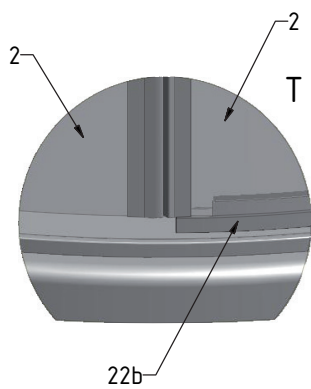

MODEL:

RR1 - sprchový kout s potiskem

TYP VÝROBKU / TYPE OF PRODUCT:

čtvrtkruhový sprchový kout - dvojkřídlé dveře - 90×90 cm

štvrtkruhový sprchovací kút - dvojkřídlové dvere - 90×90 cm

quadrant shower enclosure - double door opening - 90×90 cm

outlet.roltechnik.cz

TR1	X (mm)		Y (mm)	
	MIN	MAX	MIN	MAX
900	850	870	867	887

K

K

M

N

U1

U2