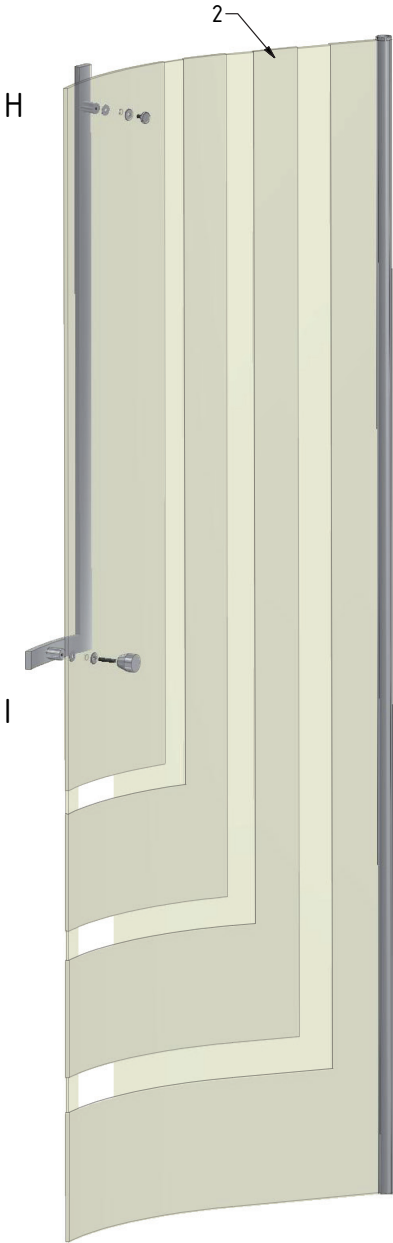

MODEL:

RR1 - sprchový kout s potiskem

TYP VÝROBKU / TYPE OF PRODUCT:

čtvrtkruhový sprchový kout - dvojkřídlé dveře - 90×90 cm

štvrtkruhový sprchovací kút - dvojkřídlové dvere - 90×90 cm

quadrant shower enclosure - double door opening - 90×90 cm

outlet.roltechnik.cz

TR1	X (mm)		Y (mm)	
	MIN	MAX	MIN	MAX
900	850	870	867	887

K

K

M

N

U1

U2