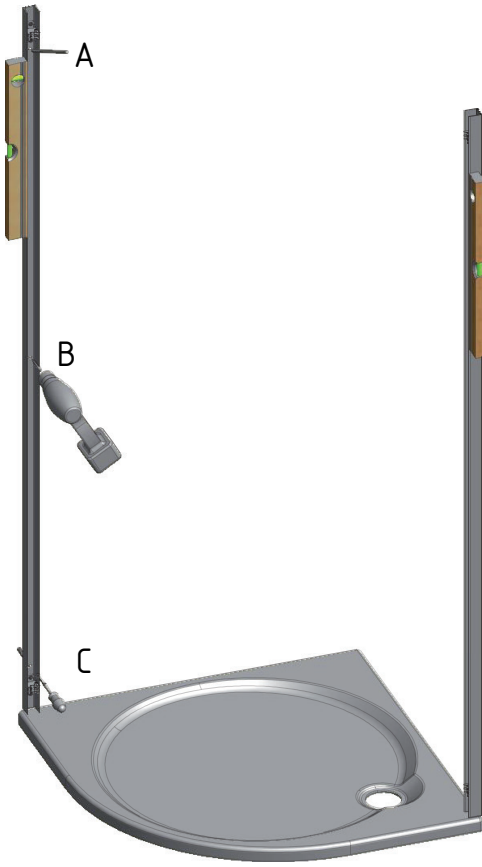

MODEL:

RR1 - sprchový kout s potiskem

TYP VÝROBKU / TYPE OF PRODUCT:

čtvrtkruhový sprchový kout - dvojkřídlé dveře - 90×90 cm

štvrtkruhový sprchovací kút - dvojkřídlové dvere - 90×90 cm

quadrant shower enclosure - double door opening - 90×90 cm

outlet.roltechnik.cz

TR1	X (mm)		Y (mm)	
	MIN	MAX	MIN	MAX
900	850	870	867	887

K

K

M

N

U1

U2