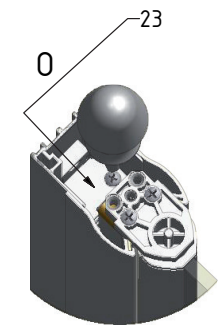

MODEL:

RR1 - sprchový kout s potiskem

TYP VÝROBKU / TYPE OF PRODUCT:

čtvrtkruhový sprchový kout - dvojkřídlé dveře - 90×90 cm

štvrtkruhový sprchovací kút - dvojkřídlové dvere - 90×90 cm

quadrant shower enclosure - double door opening - 90×90 cm

outlet.roltechnik.cz

TR1	X (mm)		Y (mm)	
	MIN	MAX	MIN	MAX
900	850	870	867	887

K

K

M

N

U1

U2