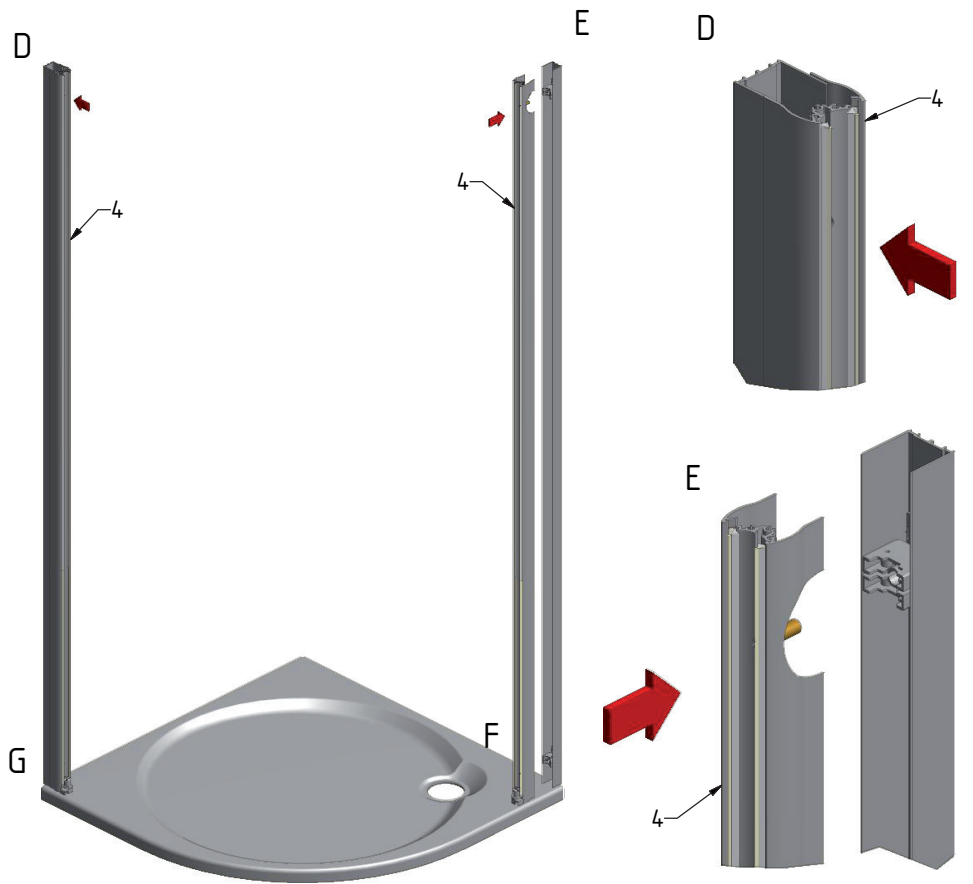

MODEL:

RR1 - sprchový kout s potiskem

TYP VÝROBKU / TYPE OF PRODUCT:

čtvrtkruhový sprchový kout - dvojkřídlé dveře - 90×90 cm

štvrtkruhový sprchovací kút - dvojkřídlové dvere - 90×90 cm

quadrant shower enclosure - double door opening - 90×90 cm

outlet.roltechnik.cz

TR1	X (mm)		Y (mm)	
	MIN	MAX	MIN	MAX
900	850	870	867	887

K

K

M

N

U1

U2