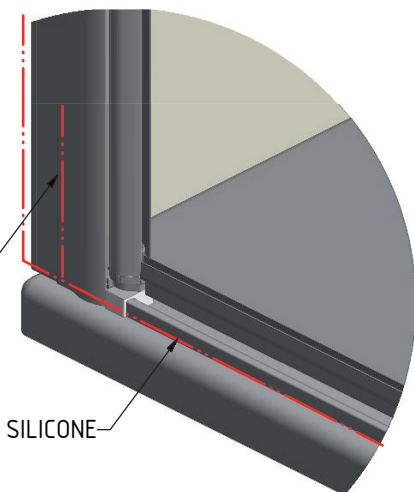

SILICONE MIN 100mm

V