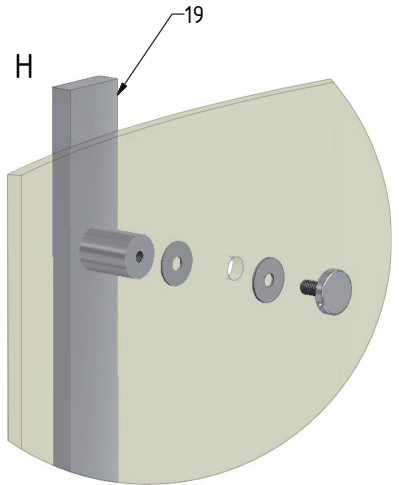

MODEL:

RR1 - sprchový kout s potiskem

TYP VÝROBKU / TYPE OF PRODUCT:

čtvrtkruhový sprchový kout - dvojkřídlé dveře - 90×90 cm

štvrtkruhový sprchovací kút - dvojkřídlové dvere - 90×90 cm

quadrant shower enclosure - double door opening - 90×90 cm

outlet.roltechnik.cz

TR1	X (mm)		Y (mm)	
	MIN	MAX	MIN	MAX
900	850	870	867	887

K

K

M

N

U1

U2