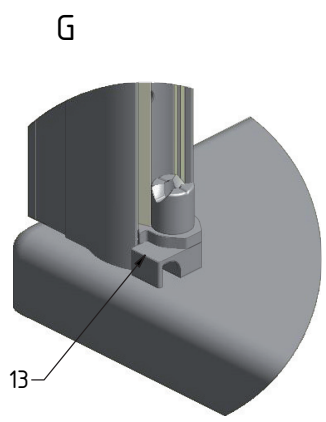

MODEL:

RR1 - sprchový kout s potiskem

TYP VÝROBKU / TYPE OF PRODUCT:

čtvrtkruhový sprchový kout - dvojkřídlé dveře - 90×90 cm

štvrtkruhový sprchovací kút - dvojkřídlové dvere - 90×90 cm

quadrant shower enclosure - double door opening - 90×90 cm

outlet.roltechnik.cz

TR1	X (mm)		Y (mm)	
	MIN	MAX	MIN	MAX
900	850	870	867	887

K

K

M

N

U1

U2