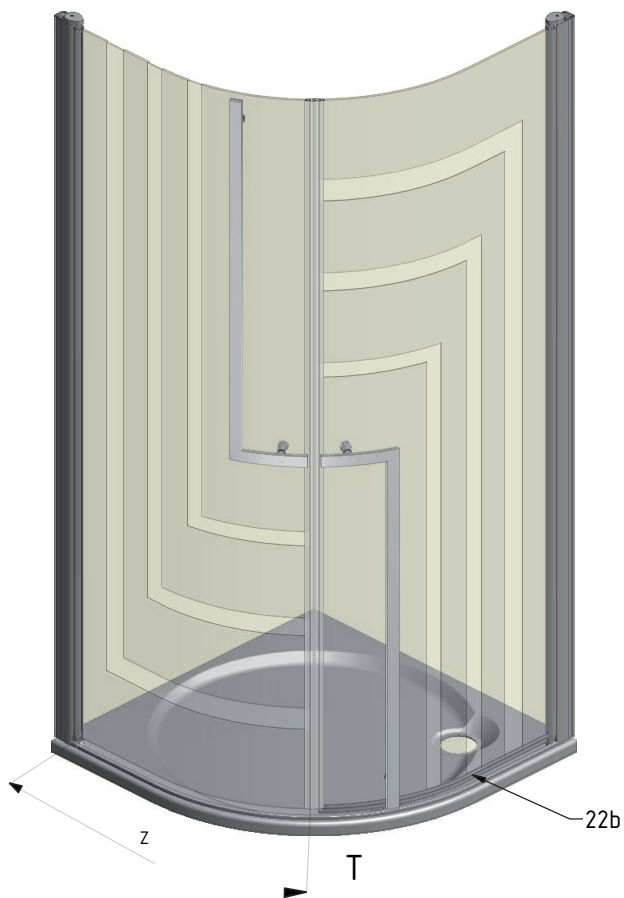

MODEL:

RR1 - sprchový kout s potiskem

TYP VÝROBKU / TYPE OF PRODUCT:

čtvrtkruhový sprchový kout - dvojkřídlé dveře - 90×90 cm

štvrtkruhový sprchovací kút - dvojkřídlové dvere - 90×90 cm

quadrant shower enclosure - double door opening - 90×90 cm

outlet.roltechnik.cz

TR1	X (mm)		Y (mm)	
	MIN	MAX	MIN	MAX
900	850	870	867	887

K

K

M

N

U1

U2