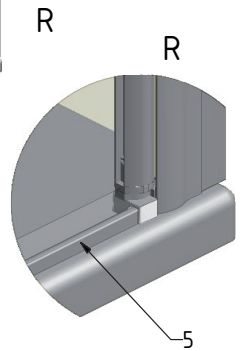

MODEL:

RR1 - sprchový kout s potiskem

TYP VÝROBKU / TYPE OF PRODUCT:

čtvrtkruhový sprchový kout - dvojkřídlé dveře - 90×90 cm

štvrtkruhový sprchovací kút - dvojkřídlové dvere - 90×90 cm

quadrant shower enclosure - double door opening - 90×90 cm

outlet.roltechnik.cz

TR1	X (mm)		Y (mm)	
	MIN	MAX	MIN	MAX
900	850	870	867	887

K

K

M

N

U1

U2