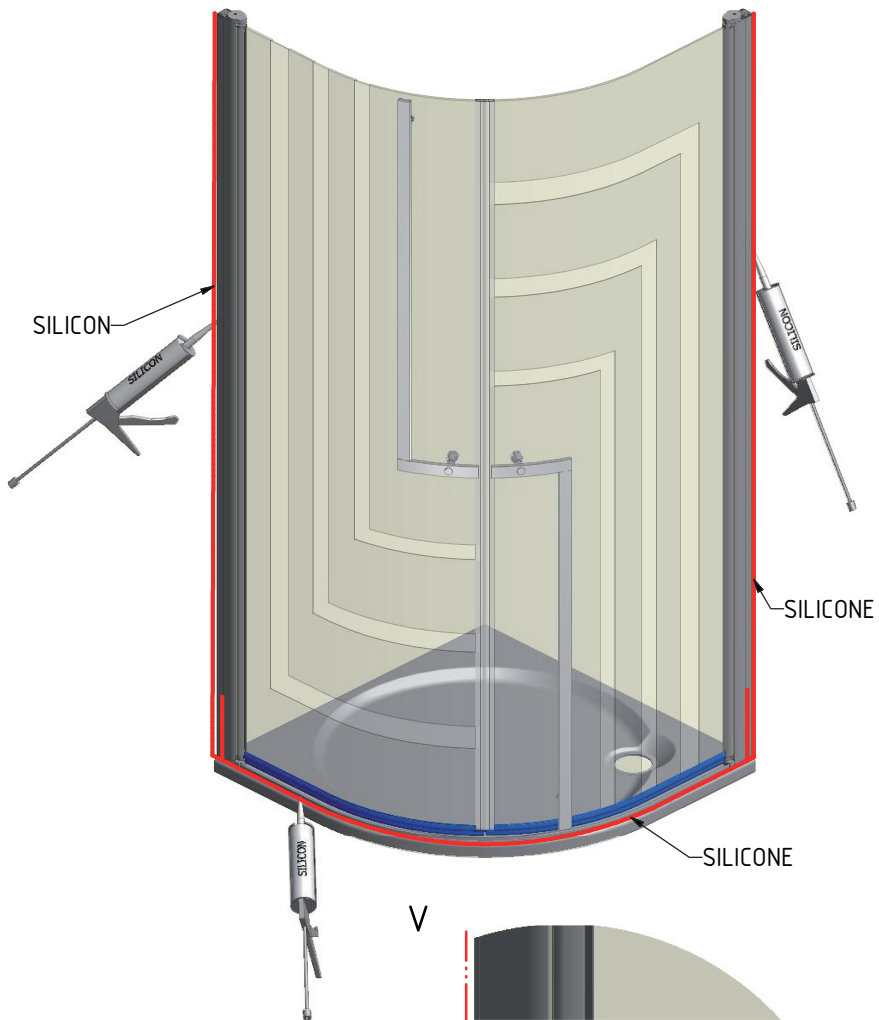

SILICONE MIN 100mm

V

SILICONE