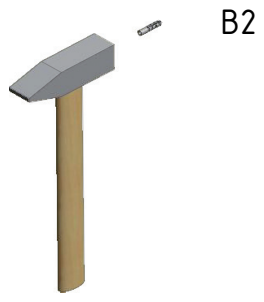

MODEL:

RR1 - sprchový kout s potiskem

TYP VÝROBKU / TYPE OF PRODUCT:

čtvrtkruhový sprchový kout - dvojkřídlé dveře - 90×90 cm

štvrtkruhový sprchovací kút - dvojkřídlové dvere - 90×90 cm

quadrant shower enclosure - double door opening - 90×90 cm

outlet.roltechnik.cz

TR1	X (mm)		Y (mm)	
	MIN	MAX	MIN	MAX
900	850	870	867	887

K

K

M

N

U1

U2