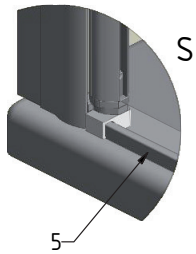

MODEL:

RR1 - sprchový kout s potiskem

TYP VÝROBKU / TYPE OF PRODUCT:

čtvrtkruhový sprchový kout - dvojkřídlé dveře - 90×90 cm

štvrtkruhový sprchovací kút - dvojkřídlové dvere - 90×90 cm

quadrant shower enclosure - double door opening - 90×90 cm

outlet.roltechnik.cz

TR1	X (mm)		Y (mm)	
	MIN	MAX	MIN	MAX
900	850	870	867	887

K

K

M

N

U1

U2