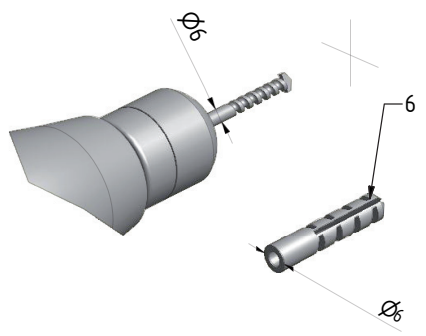

MODEL:

RR1 - sprchový kout s potiskem

TYP VÝROBKU / TYPE OF PRODUCT:

čtvrtkruhový sprchový kout - dvojkřídlé dveře - 90×90 cm

štvrtkruhový sprchovací kút - dvojkřídlové dvere - 90×90 cm

quadrant shower enclosure - double door opening - 90×90 cm

outlet.roltechnik.cz

TR1	X (mm)		Y (mm)	
	MIN	MAX	MIN	MAX
900	850	870	867	887

K

K

M

N

U1

U2