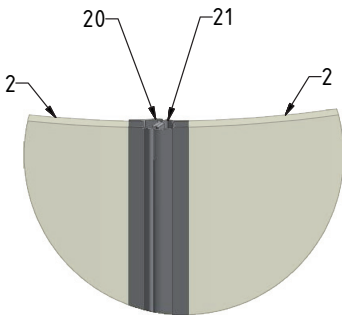

MODEL:

RR1 - sprchový kout s potiskem

TYP VÝROBKU / TYPE OF PRODUCT:

čtvrtkruhový sprchový kout - dvojkřídlé dveře - 90×90 cm

štvrtkruhový sprchovací kút - dvojkřídlové dvere - 90×90 cm

quadrant shower enclosure - double door opening - 90×90 cm

outlet.roltechnik.cz

TR1	X (mm)		Y (mm)	
	MIN	MAX	MIN	MAX
900	850	870	867	887

K

K

M

N

U1

U2