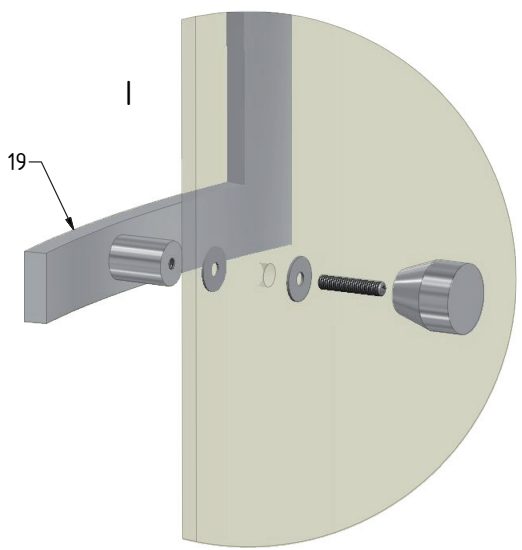

MODEL:

RR1 - sprchový kout s potiskem

TYP VÝROBKU / TYPE OF PRODUCT:

čtvrtkruhový sprchový kout - dvojkřídlé dveře - 90×90 cm

štvrtkruhový sprchovací kút - dvojkřídlové dvere - 90×90 cm

quadrant shower enclosure - double door opening - 90×90 cm

outlet.roltechnik.cz

TR1	X (mm)		Y (mm)	
	MIN	MAX	MIN	MAX
900	850	870	867	887

K

K

M

N

U1

U2