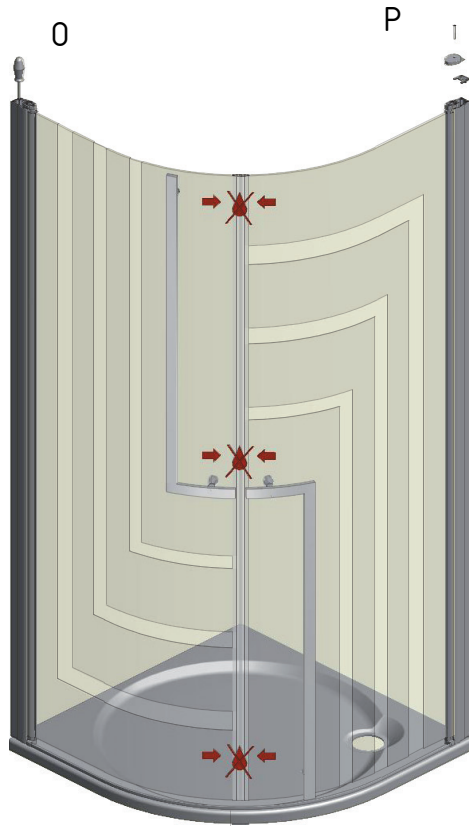

MODEL:

RR1 - sprchový kout s potiskem

TYP VÝROBKU / TYPE OF PRODUCT:

čtvrtkruhový sprchový kout - dvojkřídlé dveře - 90×90 cm

štvrtkruhový sprchovací kút - dvojkřídlové dvere - 90×90 cm

quadrant shower enclosure - double door opening - 90×90 cm

outlet.roltechnik.cz

TR1	X (mm)		Y (mm)	
	MIN	MAX	MIN	MAX
900	850	870	867	887

K

K

M

N

U1

U2