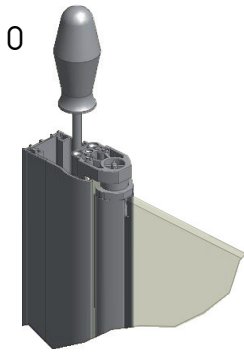

MODEL:

RR1 - sprchový kout s potiskem

TYP VÝROBKU / TYPE OF PRODUCT:

čtvrtkruhový sprchový kout - dvojkřídlé dveře - 90×90 cm

štvrtkruhový sprchovací kút - dvojkřídlové dvere - 90×90 cm

quadrant shower enclosure - double door opening - 90×90 cm

outlet.roltechnik.cz

TR1	X (mm)		Y (mm)	
	MIN	MAX	MIN	MAX
900	850	870	867	887

K

K

M

N

U1

U2