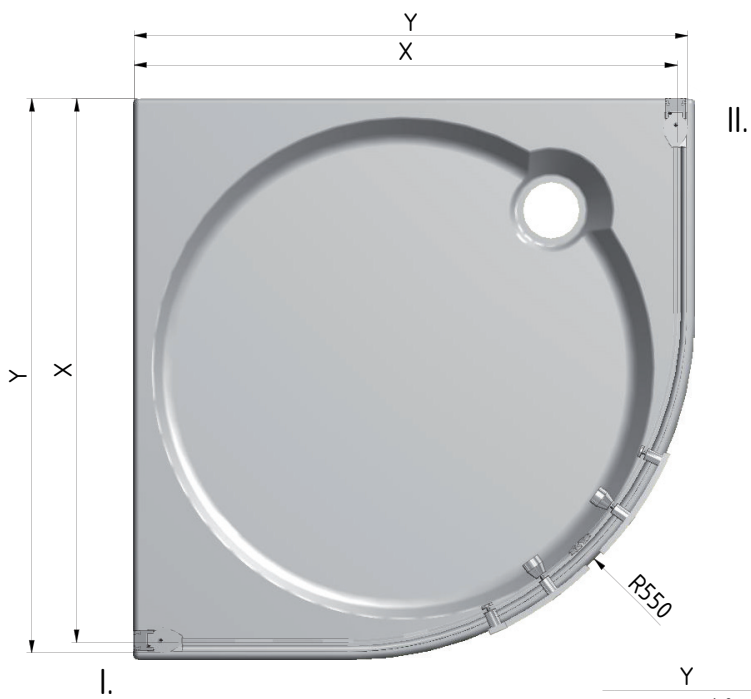

MODEL:

RR1 - sprchový kout s potiskem

TYP VÝROBKU / TYPE OF PRODUCT:

čtvrtkruhový sprchový kout - dvojkřídlé dveře - 90×90 cm

štvrtkruhový sprchovací kút - dvojkřídlové dvere - 90×90 cm

quadrant shower enclosure - double door opening - 90×90 cm

outlet.roltechnik.cz

TR1	X (mm)		Y (mm)	
	MIN	MAX	MIN	MAX
900	850	870	867	887

K

K

M

N

U1

U2