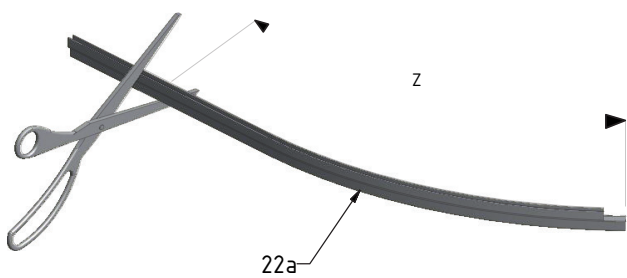

MODEL:

RR1 - sprchový kout s potiskem

TYP VÝROBKU / TYPE OF PRODUCT:

čtvrtkruhový sprchový kout - dvojkřídlé dveře - 90×90 cm

štvrtkruhový sprchovací kút - dvojkřídlové dvere - 90×90 cm

quadrant shower enclosure - double door opening - 90×90 cm

outlet.roltechnik.cz

TR1	X (mm)		Y (mm)	
	MIN	MAX	MIN	MAX
900	850	870	867	887

K

K

M

N

U1

U2