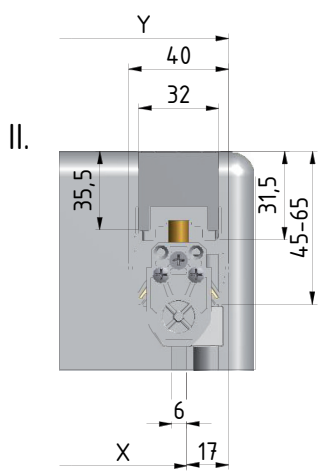

MODEL:

RR1 - sprchový kout s potiskem

TYP VÝROBKU / TYPE OF PRODUCT:

čtvrtkruhový sprchový kout - dvojkřídlé dveře - 90×90 cm

štvrtkruhový sprchovací kút - dvojkřídlové dvere - 90×90 cm

quadrant shower enclosure - double door opening - 90×90 cm

outlet.roltechnik.cz

TR1	X (mm)		Y (mm)	
	MIN	MAX	MIN	MAX
900	850	870	867	887

K

K

M

N

U1

U2