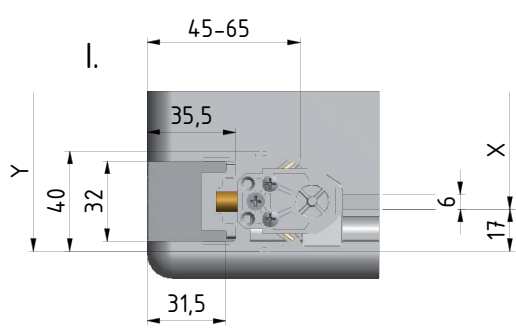

MODEL:

RR1 - sprchový kout s potiskem

TYP VÝROBKU / TYPE OF PRODUCT:

čtvrtkruhový sprchový kout - dvojkřídlé dveře - 90×90 cm

štvrtkruhový sprchovací kút - dvojkřídlové dvere - 90×90 cm

quadrant shower enclosure - double door opening - 90×90 cm

outlet.roltechnik.cz

TR1	X (mm)		Y (mm)	
	MIN	MAX	MIN	MAX
900	850	870	867	887

K

K

M

N

U1

U2