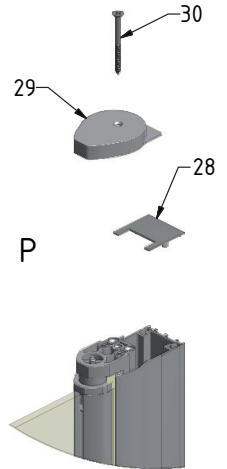

MODEL:

RR1 - sprchový kout s potiskem

TYP VÝROBKU / TYPE OF PRODUCT:

čtvrtkruhový sprchový kout - dvojkřídlé dveře - 90×90 cm

štvrtkruhový sprchovací kút - dvojkřídlové dvere - 90×90 cm

quadrant shower enclosure - double door opening - 90×90 cm

outlet.roltechnik.cz

TR1	X (mm)		Y (mm)	
	MIN	MAX	MIN	MAX
900	850	870	867	887

K

K

M

N

U1

U2