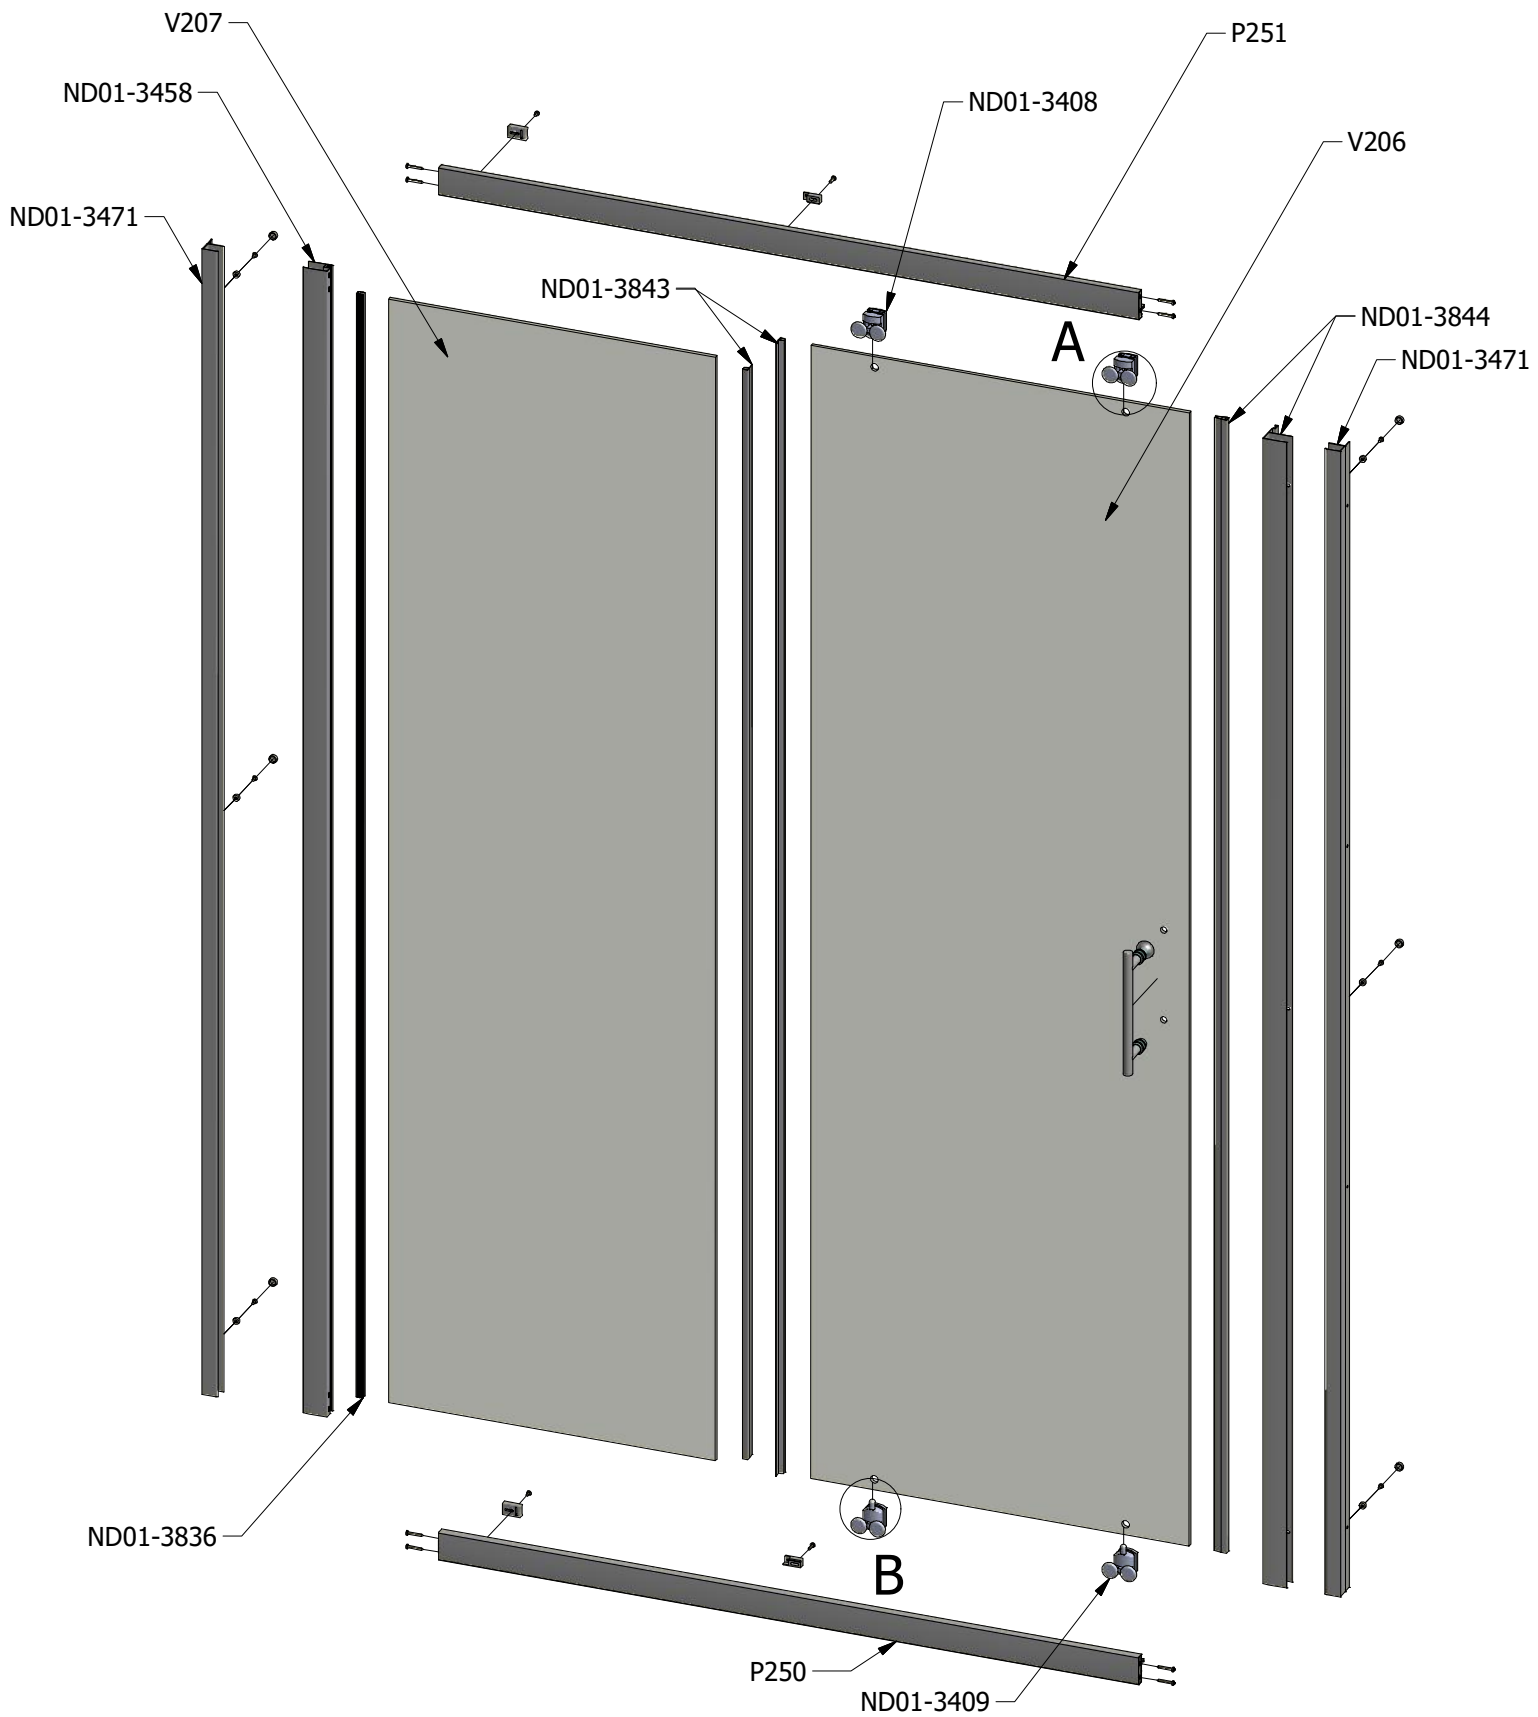

serial number	graphical	name	quantity	ID
12			1 PCS	ND01-3842
13			2 PCS	
14			2 PCS	
15			2 PCS	
16			2 PCS	
17			2 PCS	
18			2 PCS	
19		∅2.8	1 PCS	
20			14 PCS	
21			8 PCS	
22		ST3. 9X35	8 PCS	
23		ST3. 5X9.5	8 PCS	
24		ST3. 5X13	2 PCS	
25		ST3. 5X35	8 PCS	

	A(mm)
1000	980-1010
1200	1180-1210
1400	1380-1410

L

R

R

L

L

R

L

R

L

SILICONE

A
ND01-3408

B
ND01-3409

V206	1000	brillant/transparent	ND02-0832-00-02
	1200		ND02-0833-00-02
	1400		ND02-0834-00-02

V207	1000	brillant/transparent	ND03-0790-00-02
	1200		ND03-0791-00-02
	1400		ND03-0792-00-02