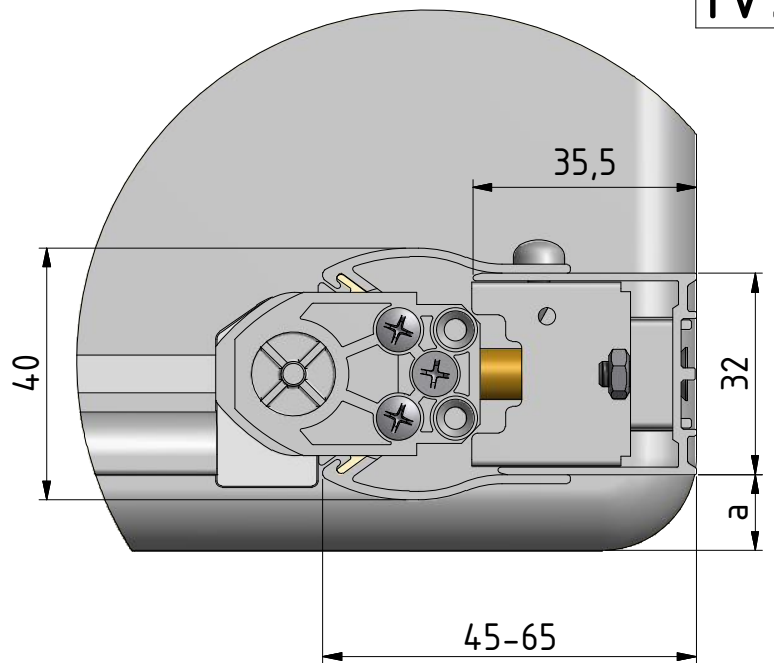

EI PI2 on the LEFT + EI SET

EI PI2 + EI SET	
	X (MIN-MAX) mm
800	775-805
900	875-905
1000	975-1005

EI PI2 on the RIGHT + EI SET

III.

IV.

EI PI2 + EI SET	
	X (MIN-MAX) mm
800	775-805
900	875-905
1000	975-1005