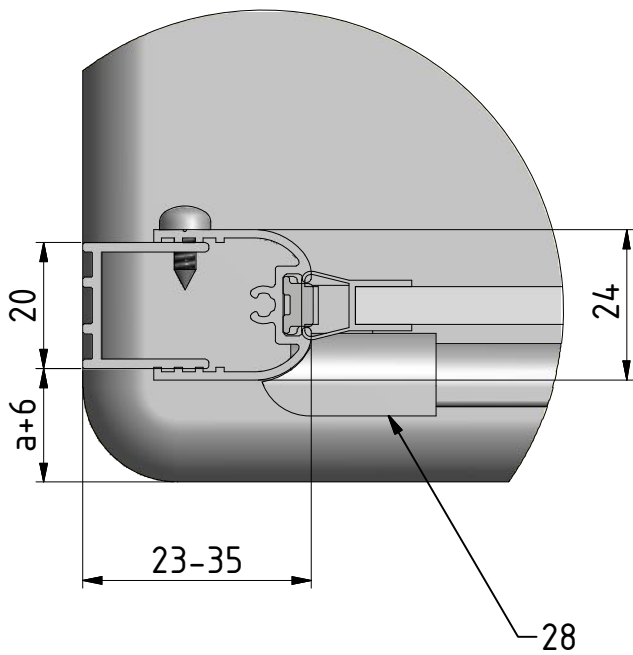

EI PI2 on the LEFT + EI SET

EI PI2 + EI SET	
	X (MIN-MAX) mm
800	775-805
900	875-905
1000	975-1005

EI PI2 on the RIGHT + EI SET

III.

IV.

EI PI2 + EI SET	
	X (MIN-MAX) mm
800	775-805
900	875-905
1000	975-1005