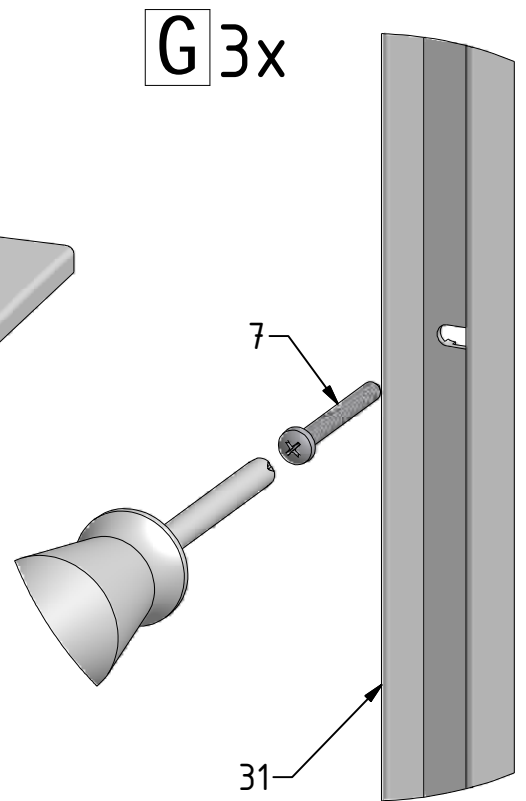

30. 1x
M0800
3,5x45

variant assembly EI PI2 on the LEFT

C 6x

D 6x

E 6x

H1

13 EI PI2 on the LEFT
14 EI PI2 on the RIGHT

I1

29 EI PI2 on the LEFT
28 EI PI2 on the RIGHT

H2

I2

K

(DE) Behandelten Seite (INNERE)
 (FR) Face traitée (INTERIEUR)
 (GB) Treated side (INTERIOR)

(DE) Marke BLAU (äußere)
 (FR) Repère BLEU (EXTERIEUR)
 (GB) Sing BLUE (EXTERIOR)