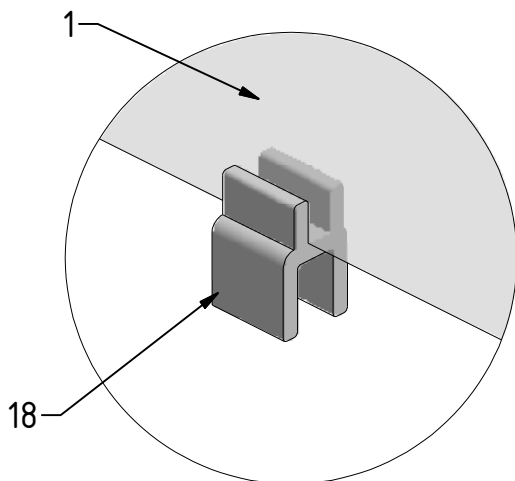

30. 1x
M0800
3,5x45

variant assembly EI PI2 on the LEFT

C 6x

D 6x

E 6x

H1

13 EI PI2 on the LEFT
14 EI PI2 on the RIGHT

I1

29 EI PI2 on the LEFT
28 EI PI2 on the RIGHT

H2

I2

K

(DE) Behandelten Seite (INNERE)
 (FR) Face traitée (INTERIEUR)
 (GB) Treated side (INTERIOR)

(DE) Marke BLAU (äußere)
 (FR) Repère BLEU (EXTERIEUR)
 (GB) Sing BLUE (EXTERIOR)

L

Attention for polarity of magnets

M

N1 3x

N2 3x

N3 3x

01 3x

02 3x