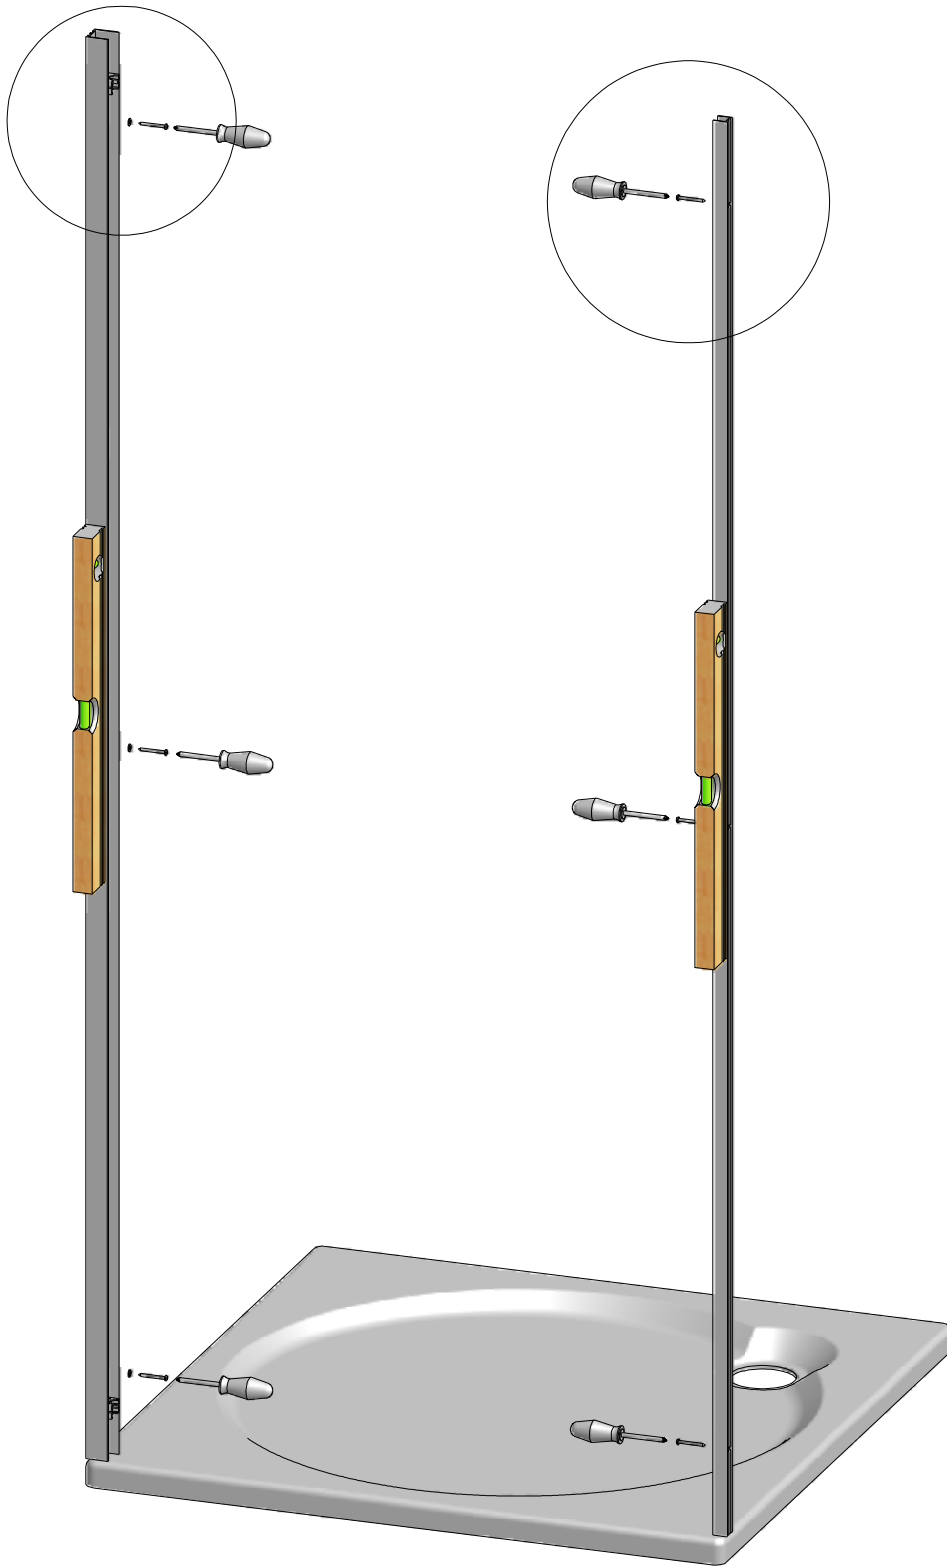

30. 1x
M0800
3,5x45

variant assembly EI PI2 on the LEFT

C 6x

D 6x

E 6x

H1

13 EI PI2 on the LEFT
14 EI PI2 on the RIGHT

I1

29 EI PI2 on the LEFT
28 EI PI2 on the RIGHT

H2

I2

K

(DE) Behandelten Seite (INNERE)
 (FR) Face traitée (INTERIEUR)
 (GB) Treated side (INTERIOR)

(DE) Marke BLAU (äußere)
 (FR) Repère BLEU (EXTERIEUR)
 (GB) Sing BLUE (EXTERIOR)