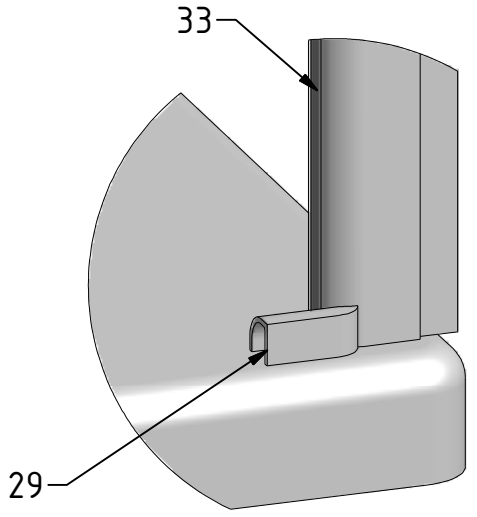

30. 1x
M0800
3,5x45

variant assembly EI PI2 on the LEFT

C 6x

D 6x

E 6x

H1

13 EI PI2 on the LEFT
14 EI PI2 on the RIGHT

I1

29 EI PI2 on the LEFT
28 EI PI2 on the RIGHT

H2

I2

K

(DE) Behandelten Seite (INNERE)
 (FR) Face traitée (INTERIEUR)
 (GB) Treated side (INTERIOR)

(DE) Marke BLAU (äußere)
 (FR) Repère BLEU (EXTERIEUR)
 (GB) Sing BLUE (EXTERIOR)