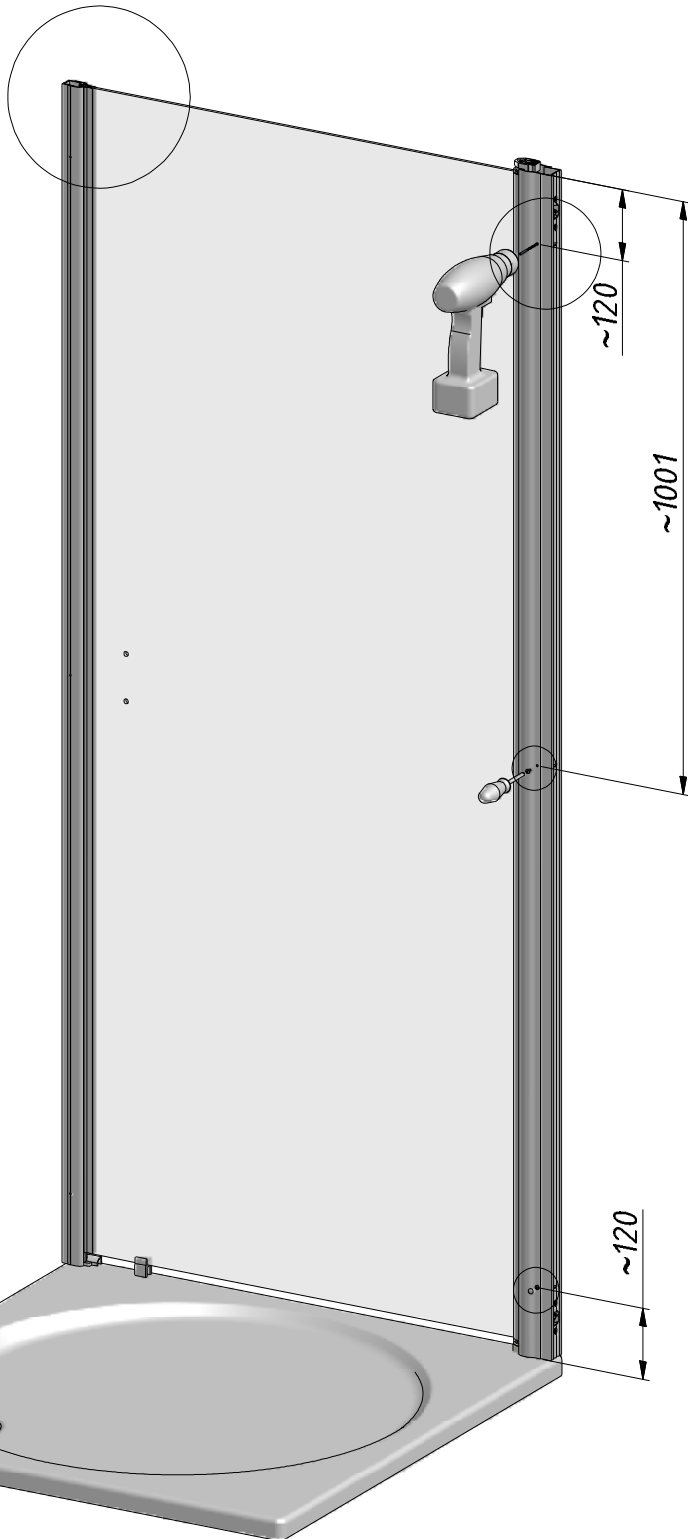

EI PI2 on the LEFT + EI SET

EI PI2 + EI SET	
	X (MIN-MAX) mm
800	775-805
900	875-905
1000	975-1005

EI PI2 on the RIGHT + EI SET

III.

IV.

EI PI2 + EI SET	
	X (MIN-MAX) mm
800	775-805
900	875-905
1000	975-1005

29 EI PI2 on the LEFT
28 EI PI2 on the RIGHT

H2

I2

K

(DE) Behandelten Seite (INNERE)
 (FR) Face traitée (INTERIEUR)
 (GB) Treated side (INTERIOR)

(DE) Marke BLAU (äußere)
 (FR) Repère BLEU (EXTERIEUR)
 (GB) Sing BLUE (EXTERIOR)

L

Attention for polarity of magnets

M

N1 3x

N2 3x

N3 3x

01 3x

02 3x