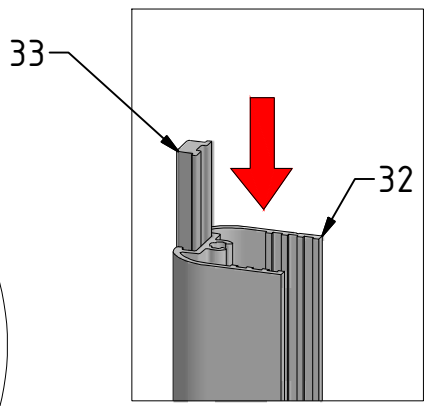

30. 1x
M0800
3,5x45

variant assembly EI PI2 on the LEFT

C 6x

D 6x

E 6x

H1

13 EI PI2 on the LEFT
14 EI PI2 on the RIGHT

I1

29 EI PI2 on the LEFT
28 EI PI2 on the RIGHT

H2

I2

K

(DE) Behandelten Seite (INNERE)
 (FR) Face traitée (INTERIEUR)
 (GB) Treated side (INTERIOR)

(DE) Marke BLAU (äußere)
 (FR) Repère BLEU (EXTERIEUR)
 (GB) Sing BLUE (EXTERIOR)