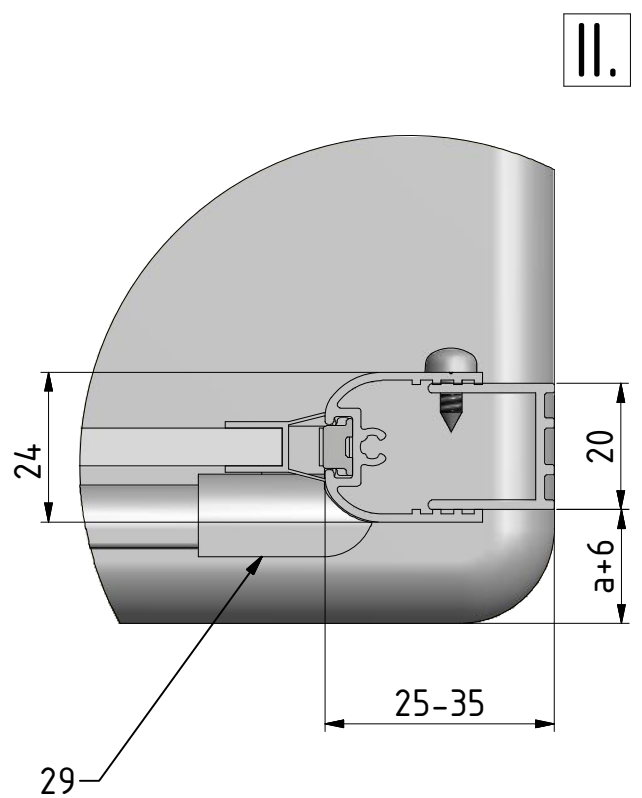

EI PI2 on the LEFT + EI SET

EI PI2 + EI SET	
	X (MIN-MAX) mm
800	775-805
900	875-905
1000	975-1005

EI PI2 on the RIGHT + EI SET

III.

IV.

EI PI2 + EI SET	
	X (MIN-MAX) mm
800	775-805
900	875-905
1000	975-1005