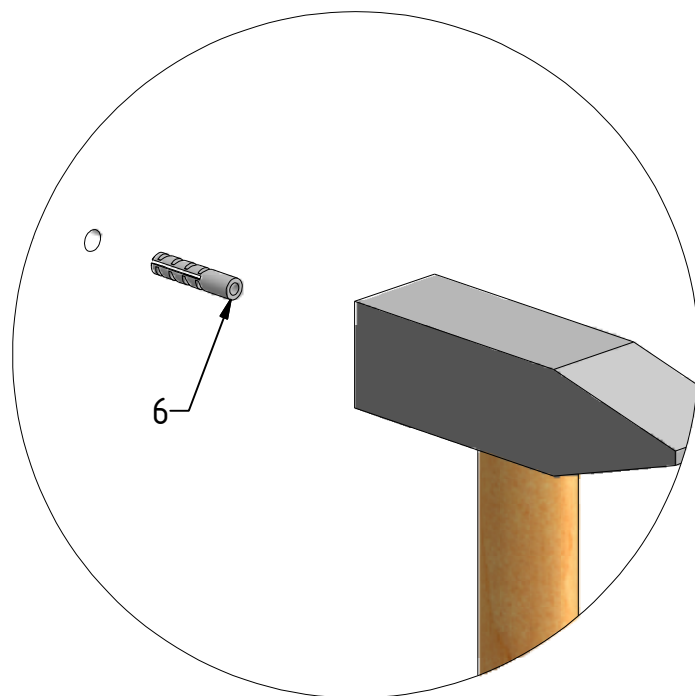

30. 1x
M0800
3,5x45

variant assembly EI PI2 on the LEFT

C 6x

D 6x

E 6x

H1

13 EI PI2 on the LEFT
14 EI PI2 on the RIGHT

I1

29 EI PI2 on the LEFT
28 EI PI2 on the RIGHT

H2

I2

K

(DE) Behandelten Seite (INNERE)
 (FR) Face traitée (INTERIEUR)
 (GB) Treated side (INTERIOR)

(DE) Marke BLAU (äußere)
 (FR) Repère BLEU (EXTERIEUR)
 (GB) Sing BLUE (EXTERIOR)