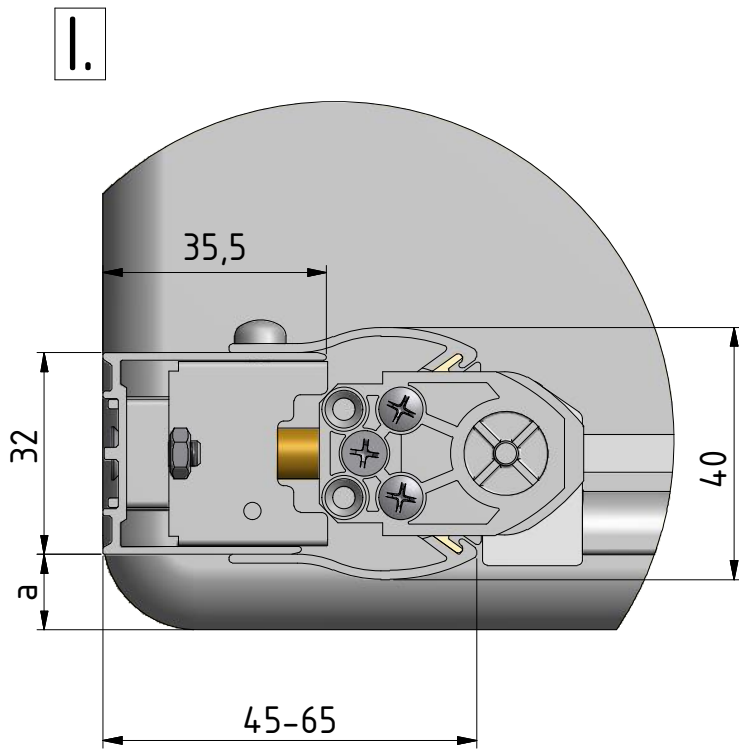

EI PI2 on the LEFT + EI SET

EI PI2 + EI SET	
	X (MIN-MAX) mm
800	775-805
900	875-905
1000	975-1005

EI PI2 on the RIGHT + EI SET

III.

IV.

EI PI2 + EI SET	
	X (MIN-MAX) mm
800	775-805
900	875-905
1000	975-1005