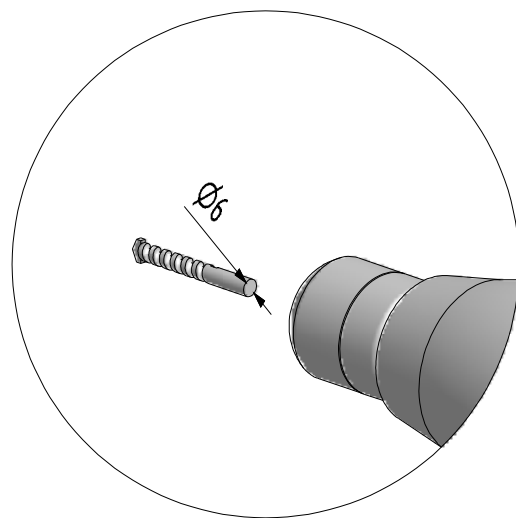

30. 1x
M0800
3,5x45

variant assembly EI PI2 on the LEFT

C 6x

D 6x

E 6x

H1

13 EI PI2 on the LEFT
14 EI PI2 on the RIGHT

I1

29 EI PI2 on the LEFT
28 EI PI2 on the RIGHT

H2

I2

K

(DE) Behandelten Seite (INNERE)
 (FR) Face traitée (INTERIEUR)
 (GB) Treated side (INTERIOR)

(DE) Marke BLAU (äußere)
 (FR) Repère BLEU (EXTERIEUR)
 (GB) Sing BLUE (EXTERIOR)