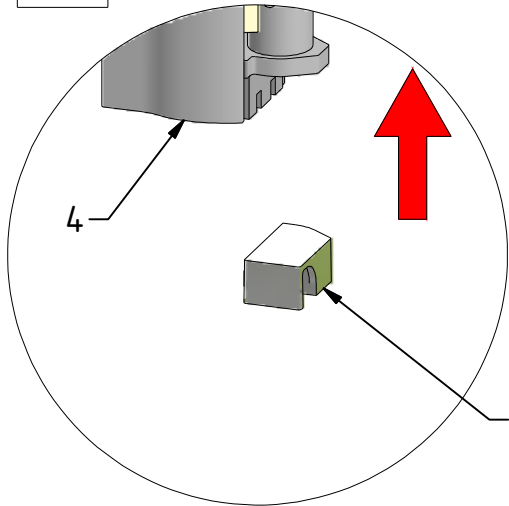

30. 1x
M0800
3,5x45

variant assembly EI PI2 on the LEFT

C 6x

D 6x

E 6x

H1

13 EI PI2 on the LEFT
14 EI PI2 on the RIGHT

I1

29 EI PI2 on the LEFT
28 EI PI2 on the RIGHT

H2

I2

K

(DE) Behandelten Seite (INNERE)
 (FR) Face traitée (INTERIEUR)
 (GB) Treated side (INTERIOR)

(DE) Marke BLAU (äußere)
 (FR) Repère BLEU (EXTERIEUR)
 (GB) Sing BLUE (EXTERIOR)