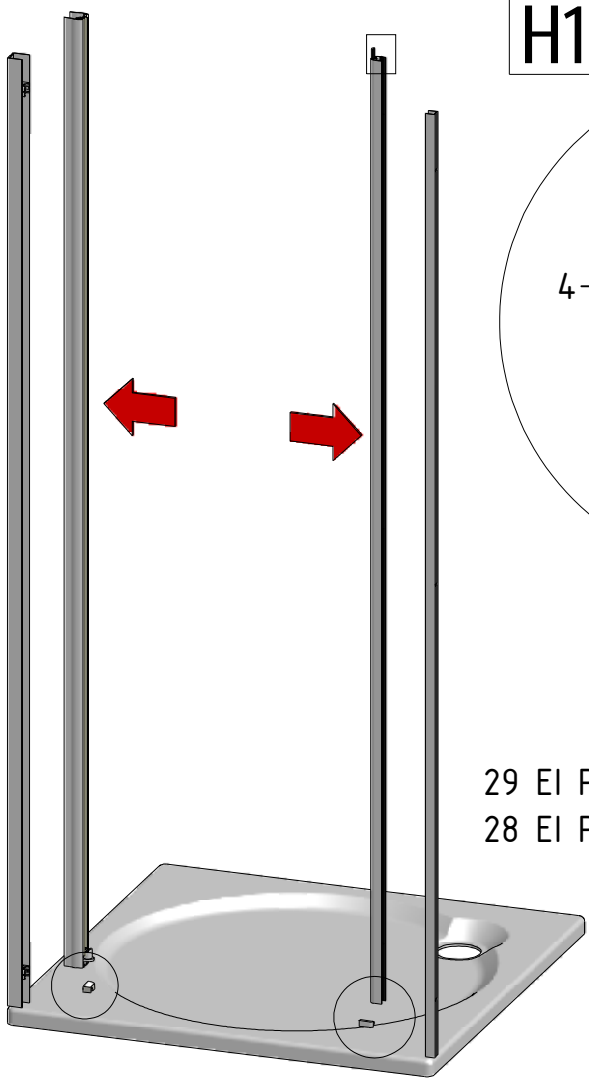

30. 1x
M0800
3,5x45

variant assembly EI PI2 on the LEFT

C 6x

D 6x

E 6x

H1

13 EI PI2 on the LEFT
14 EI PI2 on the RIGHT

I1

29 EI PI2 on the LEFT
28 EI PI2 on the RIGHT

H2

I2

K

(DE) Behandelten Seite (INNERE)
 (FR) Face traitée (INTERIEUR)
 (GB) Treated side (INTERIOR)

(DE) Marke BLAU (äußere)
 (FR) Repère BLEU (EXTERIEUR)
 (GB) Sing BLUE (EXTERIOR)