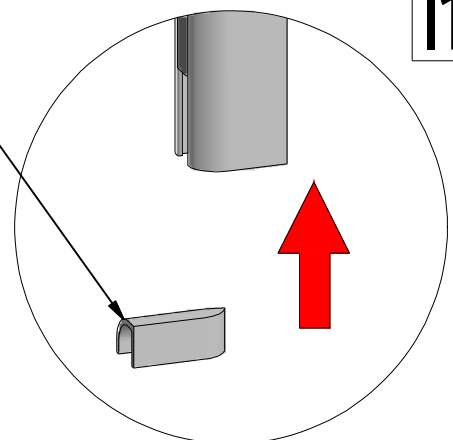

30. 1x
M0800
3,5x45

variant assembly EI PI2 on the LEFT

C 6x

D 6x

E 6x

H1

13 EI PI2 on the LEFT
14 EI PI2 on the RIGHT

I1

29 EI PI2 on the LEFT
28 EI PI2 on the RIGHT

H2

I2

K

(DE) Behandelten Seite (INNERE)
 (FR) Face traitée (INTERIEUR)
 (GB) Treated side (INTERIOR)

(DE) Marke BLAU (äußere)
 (FR) Repère BLEU (EXTERIEUR)
 (GB) Sing BLUE (EXTERIOR)