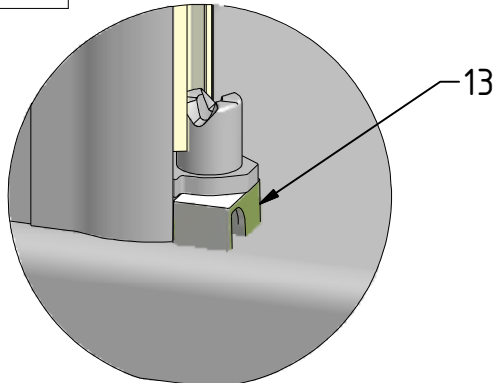

30. 1x
M0800
3,5x45

variant assembly EI PI2 on the LEFT

C 6x

D 6x

E 6x

H1

13 EI PI2 on the LEFT
14 EI PI2 on the RIGHT

I1

29 EI PI2 on the LEFT
28 EI PI2 on the RIGHT

H2

I2

K

(DE) Behandelten Seite (INNERE)
 (FR) Face traitée (INTERIEUR)
 (GB) Treated side (INTERIOR)

(DE) Marke BLAU (äußere)
 (FR) Repère BLEU (EXTERIEUR)
 (GB) Sing BLUE (EXTERIOR)