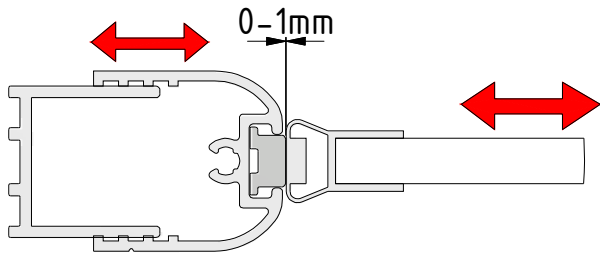

30. 1x
M0800
3,5x45

variant assembly EI PI2 on the LEFT

C 6x

D 6x

E 6x

H1

13 EI PI2 on the LEFT
14 EI PI2 on the RIGHT

I1

29 EI PI2 on the LEFT
28 EI PI2 on the RIGHT

H2

I2

K

(DE) Behandelten Seite (INNERE)
 (FR) Face traitée (INTERIEUR)
 (GB) Treated side (INTERIOR)

(DE) Marke BLAU (äußere)
 (FR) Repère BLEU (EXTERIEUR)
 (GB) Sing BLUE (EXTERIOR)

L

Attention for polarity of magnets

M

N1 3x

N2 3x

N3 3x

01 3x

02 3x