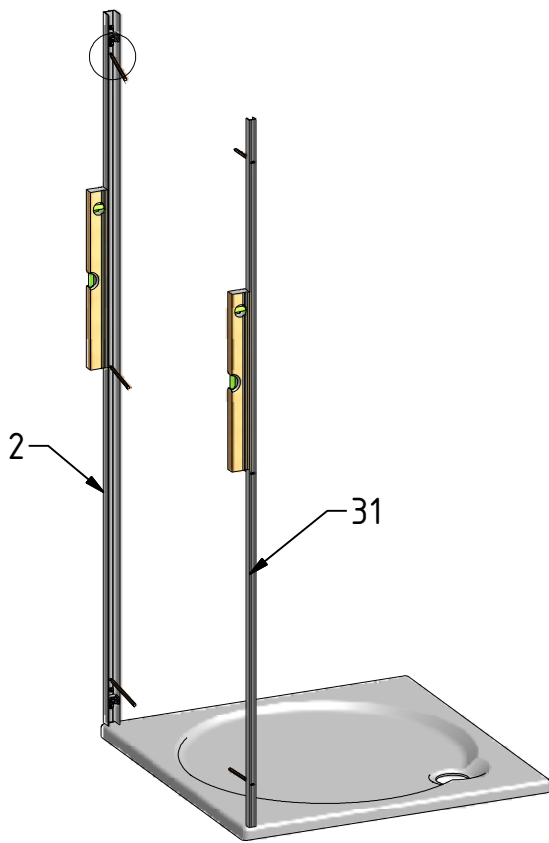

19. 1x
M8824

20. 1x
P3365

24. 3x
M0768

25. 1x
M0838
n2,8

26. 3x
M0806
n3,5x9,5

27. 3x
MA0511

28. 1x
M1893

29. 1x
M1904

30. 1x
M0800
3,5x45

variant assembly EI PI2 on the LEFT

C 6x

D 6x

E 6x

H1

13 EI PI2 on the LEFT
14 EI PI2 on the RIGHT

I1

29 EI PI2 on the LEFT
28 EI PI2 on the RIGHT

H2

I2

K

(DE) Behandelten Seite (INNERE)
 (FR) Face traitée (INTERIEUR)
 (GB) Treated side (INTERIOR)

(DE) Marke BLAU (äußere)
 (FR) Repère BLEU (EXTERIEUR)
 (GB) Sing BLUE (EXTERIOR)