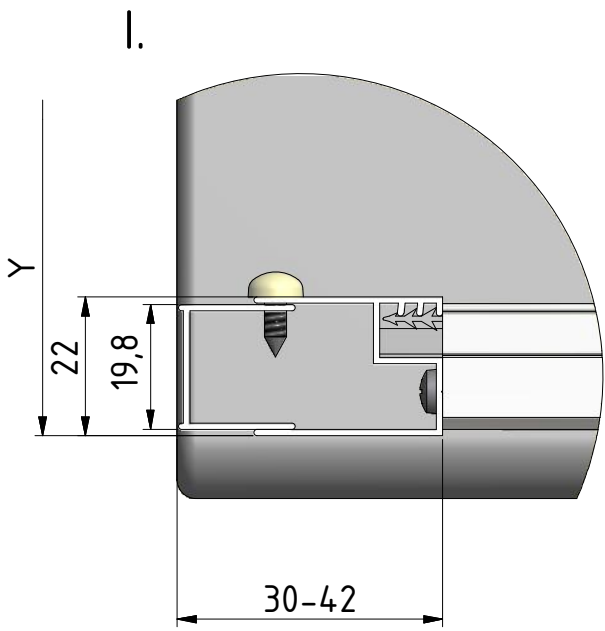

2020/08/13
Rev.:01
MA0336

	Y	
	MIN(mm)	MAX(mm)
800	778	790
900	878	890

1. 2x V87

2. 2x V88

ND01-3924

ND01-3925

P110

ND01-3926