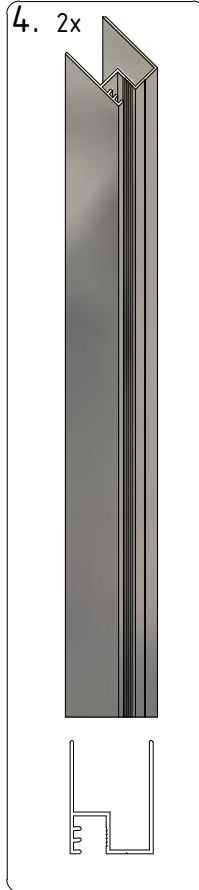

Model NO. N0656
N0657
N0658
N0659

Roth Czech s.r.o. ; Czech Republic, 569 33 Trebarov 160,
tel.:+420 461 324 301/302, fax: +420 461 324 297,
<http://www.roth-czech.cz>; e-mail: objednavky@roth-czech.cz

2020/08/13
Rev.:01
MA0336

	Y	
	MIN(mm)	MAX(mm)
800	778	790
900	878	890

1. 2x V87

2. 2x V88

ND01-3924

ND01-3925

P110

ND01-3926

6. 4x

7. 2x

19. 2x

ND01-3927

14. 2x

16. 4x MA0066

20. 4x

17. 4x MA0067

15. 8x

9. 8x
Ø6

10. 8x
3,5x38

11. 10x
3,5x9,5

12. 8x
3,5x32

13. 6x
Ø3,5

21. 8x
3,5x13

18. 1x
Ø2,8