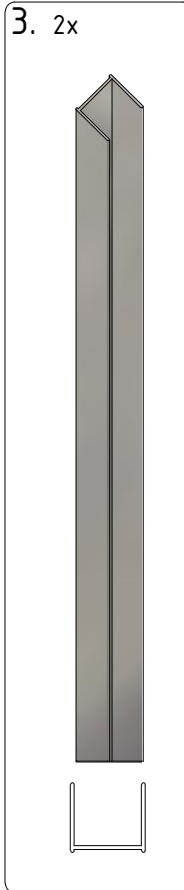

Model NO. N0656
N0657
N0658
N0659

Roth Czech s.r.o. ; Czech Republic, 569 33 Trebarov 160,
tel.:+420 461 324 301/302, fax: +420 461 324 297,
<http://www.roth-czech.cz>; e-mail: objednavky@roth-czech.cz

2020/08/13
Rev.:01
MA0336

	Y	
	MIN(mm)	MAX(mm)
800	778	790
900	878	890

1. 2x V87

2. 2x V88

ND01-3924

ND01-3925

P110

ND01-3926

6. 4x

7. 2x

19. 2x

ND01-3927

14. 2x

16. 4x MA0066

20. 4x

17. 4x MA0067

15. 8x

9. 8x
Ø6

10. 8x
3,5x38

11. 10x
3,5x9,5

12. 8x
3,5x32

13. 6x
Ø3,5

21. 8x
3,5x13

18. 1x
Ø2,8