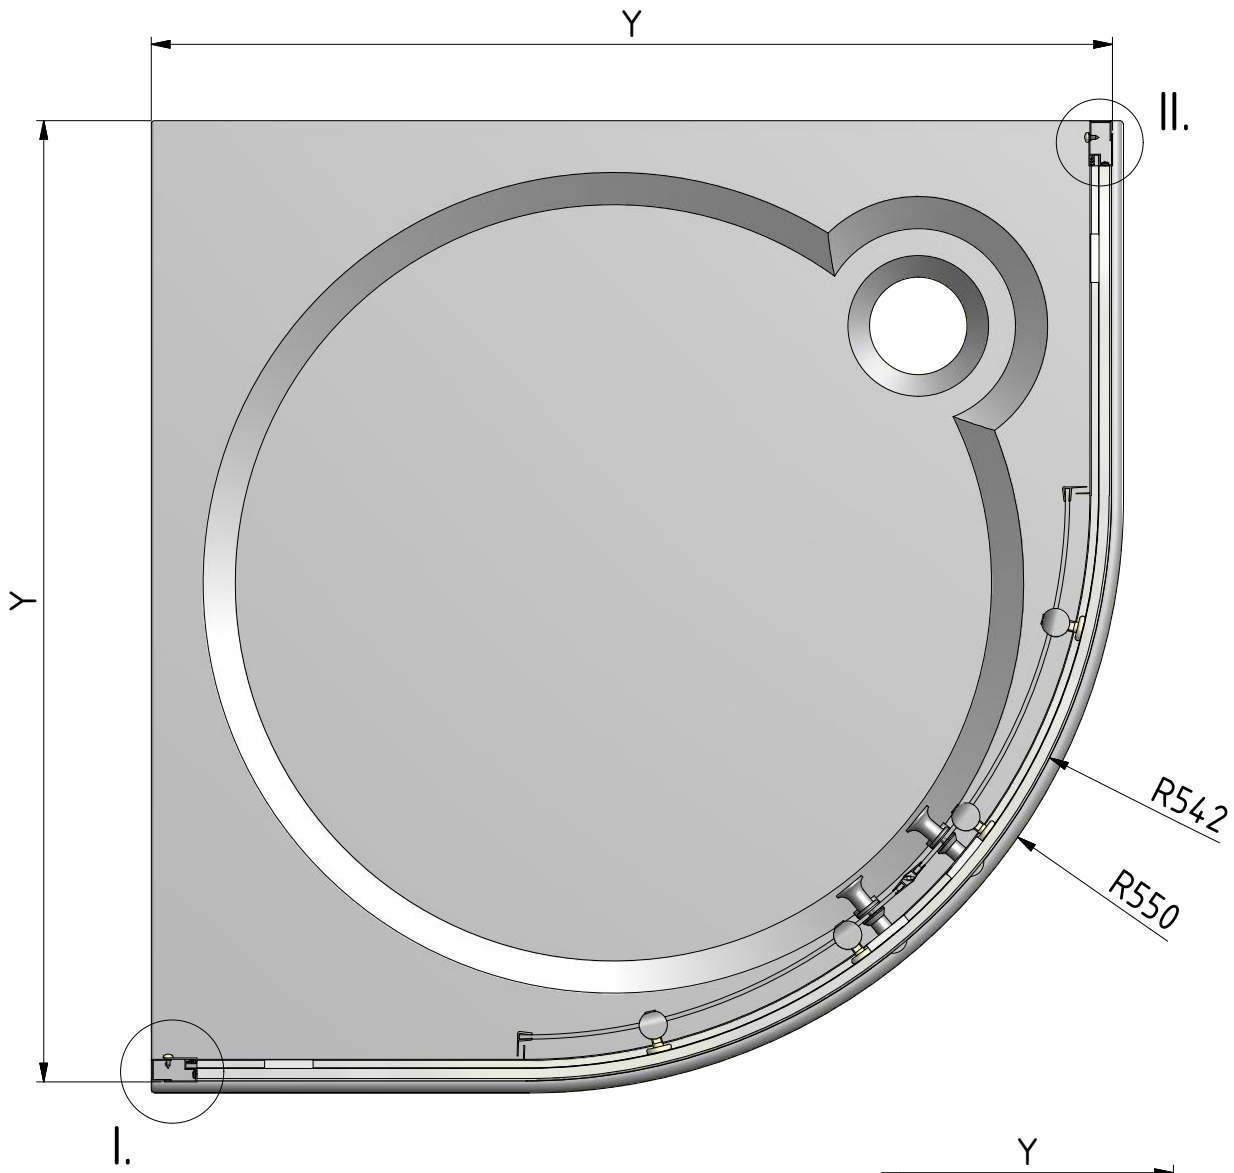

2020/08/13
Rev.:01
MA0336

	Y	
	MIN(mm)	MAX(mm)
800	778	790
900	878	890

1. 2x V87

2. 2x V88

ND01-3924

ND01-3925

P110

ND01-3926

15. 8x

9. 8x
Ø6

10. 8x
3,5x38

11. 10x
3,5x9,5

12. 8x
3,5x32

13. 6x
Ø3,5

21. 8x
3,5x13

18. 1x
Ø2,8