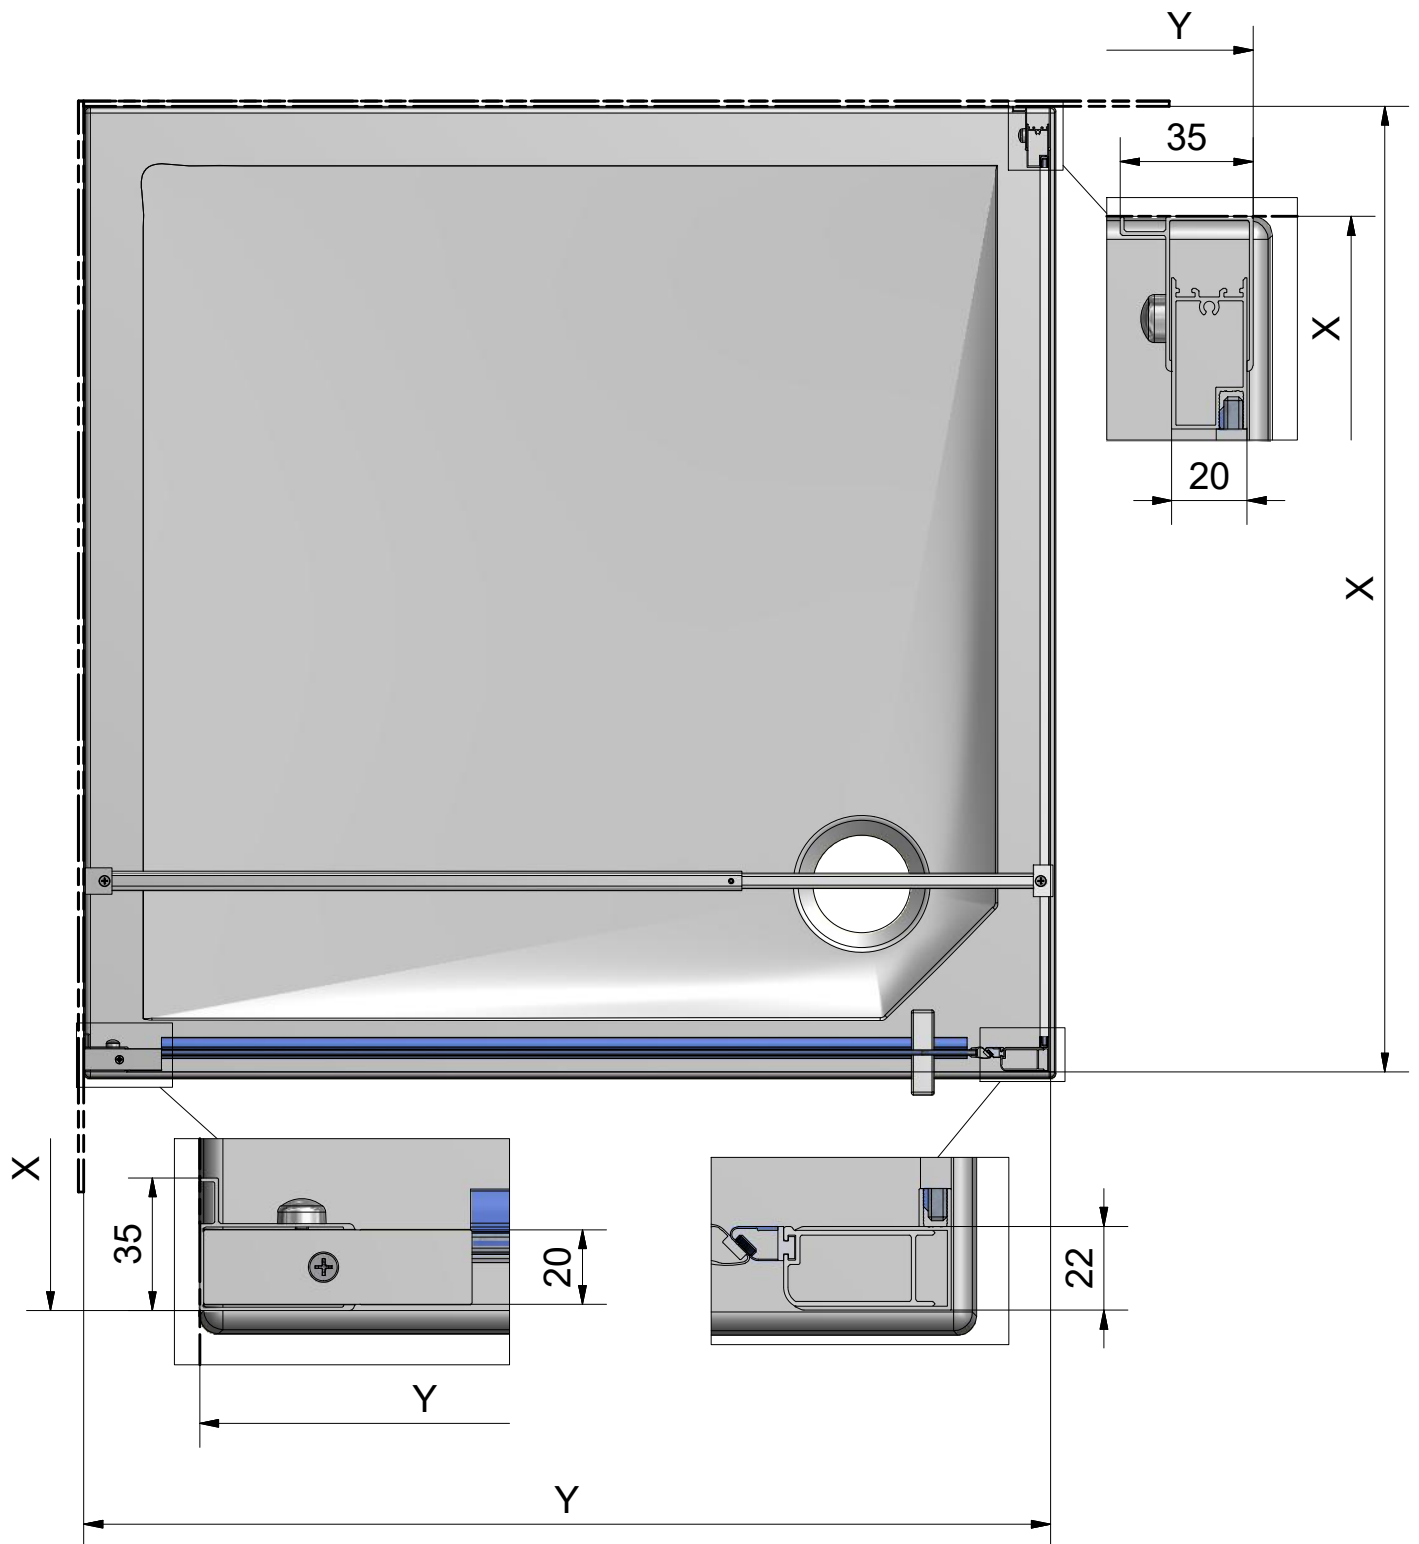

## 1. V326

SIZE	GLASS + PROFIL	SPARE PART
800	clear glass+brillant	ND03-1005-00-02
800	clear glass+black	ND03-1005-05-02
900	clear glass+brillant	ND03-1006-00-02
900	clear glass+black	ND03-1006-05-02
1000	clear glass+brillant	ND03-1007-00-02
1000	clear glass+black	ND03-1007-05-02

## 2.S49

POS.	PREVIEW
2.1	
2.2	3x 
2.3	3x 
2.4	3x 
2.5	
2.6	

# BADEN I + BADEN SIDE WALL

TYPE	X (mm)	Y (mm)
800	780-800	787-822
900	880-900	887-922
1000	980-1000	-