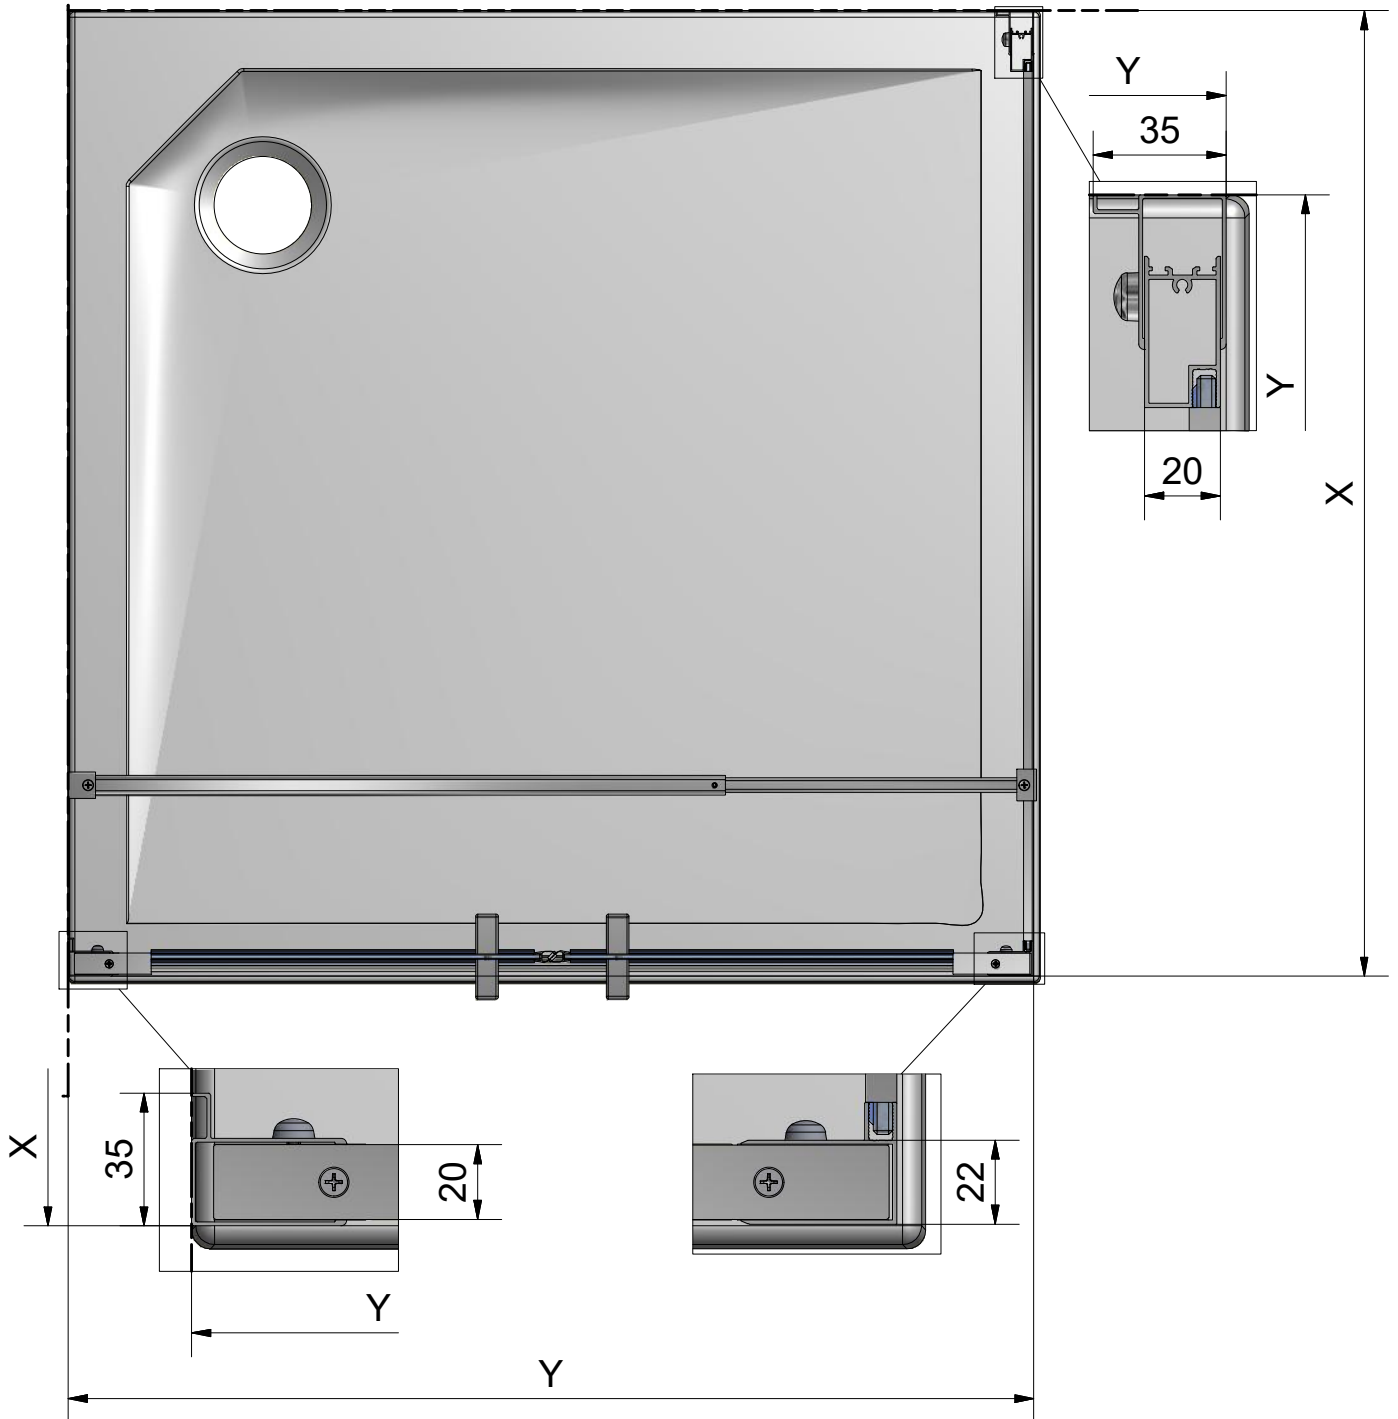

## 2.S49

POS.	PREVIEW
2.1	
2.2	3x 
2.3	3x 
2.4	3x 
2.5	
2.6	

# BADEN I + BADEN SIDE WALL

TYPE	X (mm)	Y (mm)
800	780-800	787-822
900	880-900	887-922
1000	980-1000	-

# BADEN II + BADEN SIDE WALL

TYPE	X (mm)	Y (mm)
800	780-800	767-817
900	880-900	867-917
1000	980-1000	967-1017

From BADEN I/II

A 6x

B 6x

From BADEN I/II

D 6x

From BADEN I/II