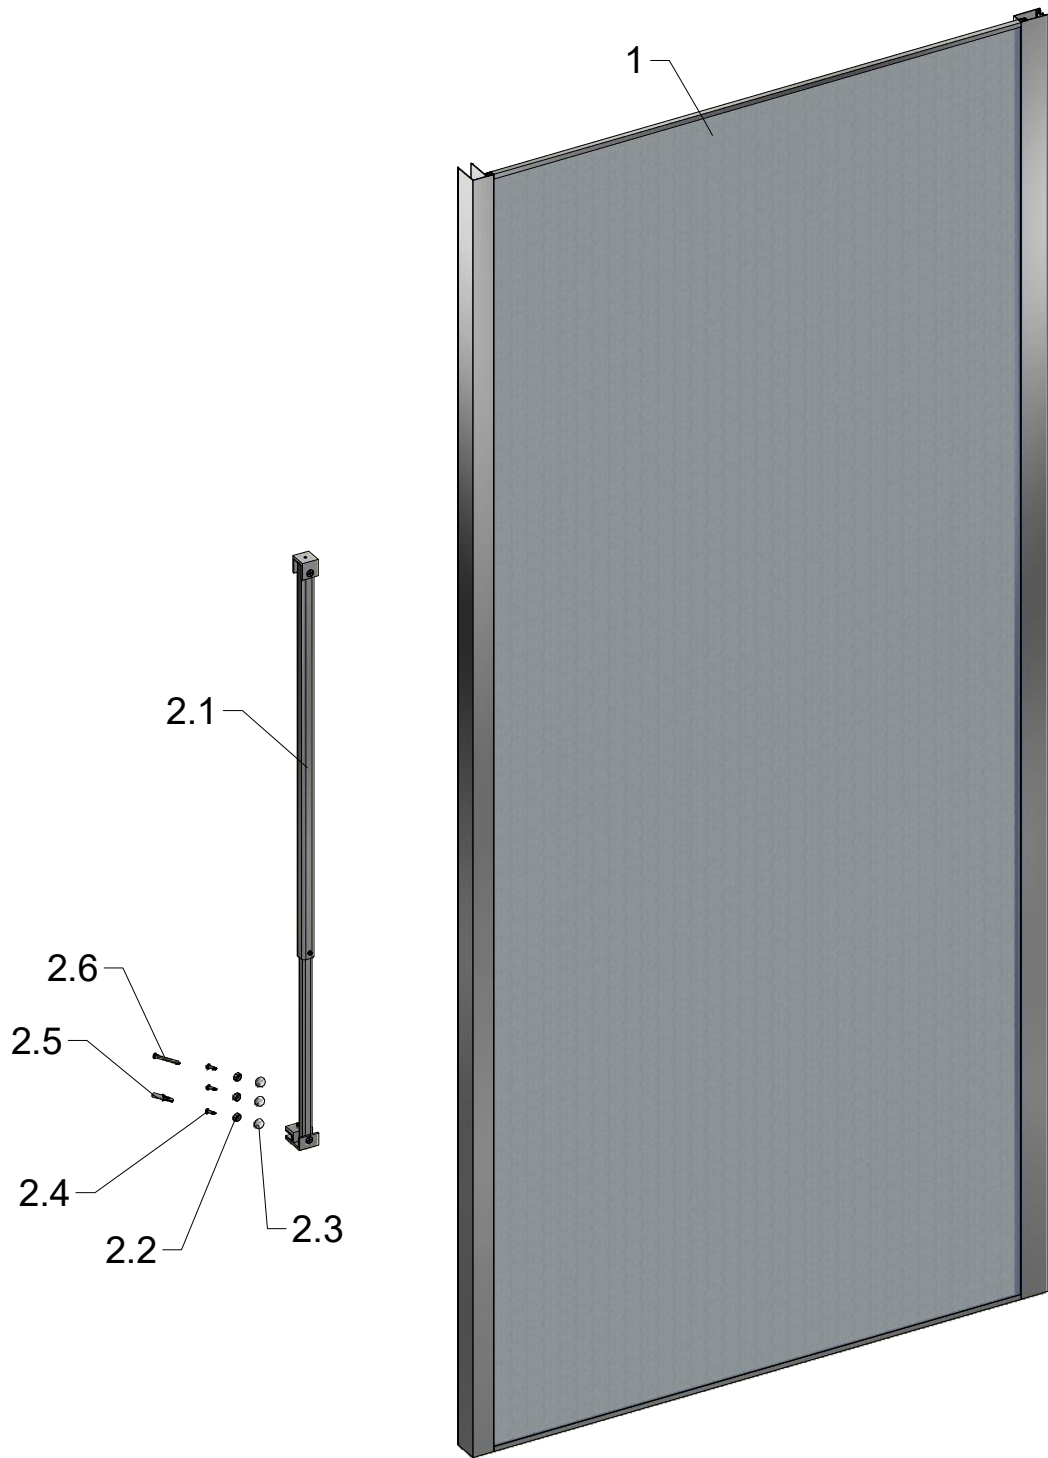

# BADEN SIDE WALL

POS.	PREVIEW	PCS	SPARE PART
1.		1	V326
2.		1	SXX

## 1. V326

SIZE	GLASS + PROFIL	SPARE PART
800	clear glass+brillant	ND03-1005-00-02
800	clear glass+black	ND03-1005-05-02
900	clear glass+brillant	ND03-1006-00-02
900	clear glass+black	ND03-1006-05-02
1000	clear glass+brillant	ND03-1007-00-02
1000	clear glass+black	ND03-1007-05-02

# BADEN I + BADEN SIDE WALL

TYPE	X (mm)	Y (mm)
800	780-800	787-822
900	880-900	887-922
1000	980-1000	-

# BADEN II + BADEN SIDE WALL

TYPE	X (mm)	Y (mm)
800	780-800	767-817
900	880-900	867-917
1000	980-1000	967-1017

From BADEN I/II

A 6x

B 6x

From BADEN I/II

D 6x

From BADEN I/II