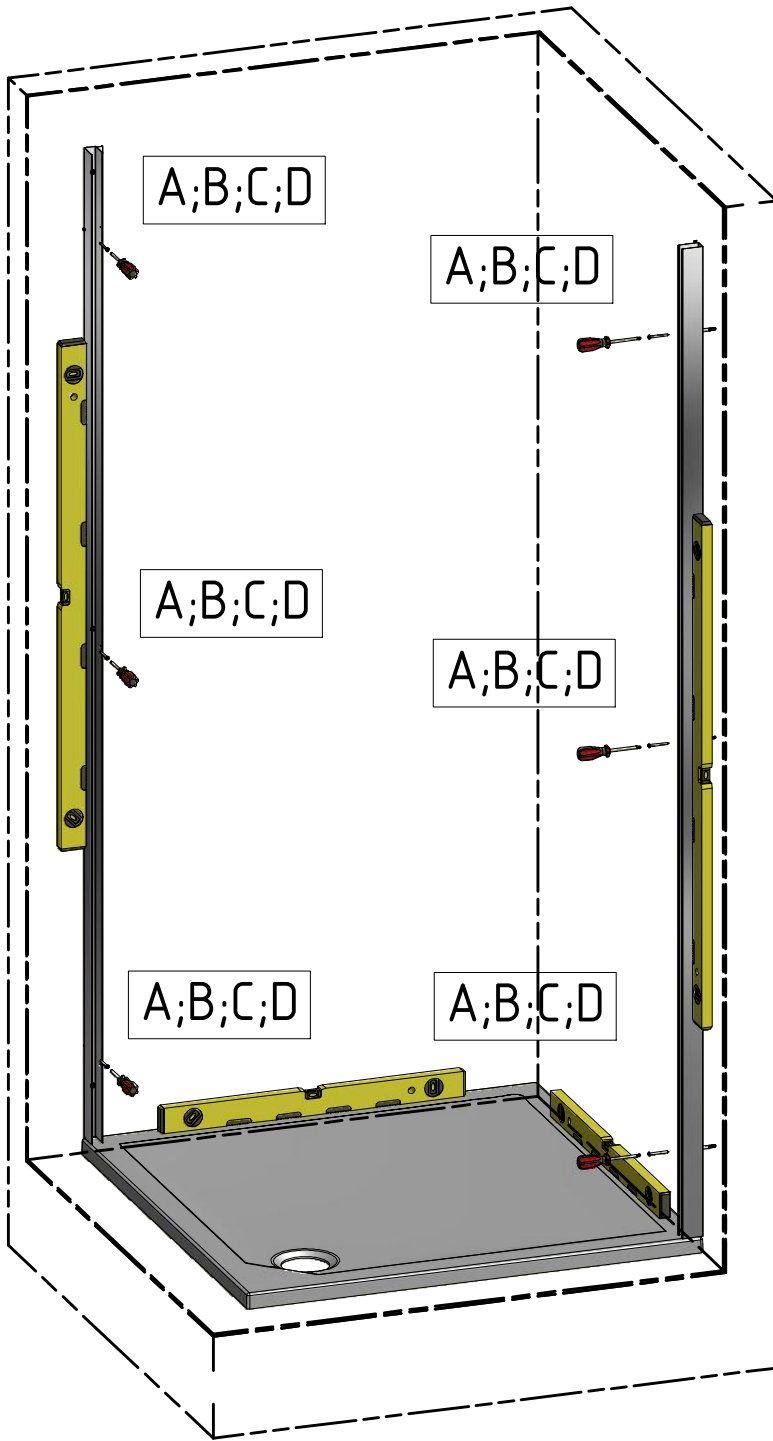

## 2.S49

POS.	PREVIEW
2.1	
2.2	3x 
2.3	3x 
2.4	3x 
2.5	
2.6	

# BADEN I + BADEN SIDE WALL

TYPE	X (mm)	Y (mm)
800	780-800	787-822
900	880-900	887-922
1000	980-1000	-

# BADEN II + BADEN SIDE WALL

TYPE	X (mm)	Y (mm)
800	780-800	767-817
900	880-900	867-917
1000	980-1000	967-1017

From BADEN I/II

A 6x

B 6x

From BADEN I/II

D 6x

From BADEN I/II