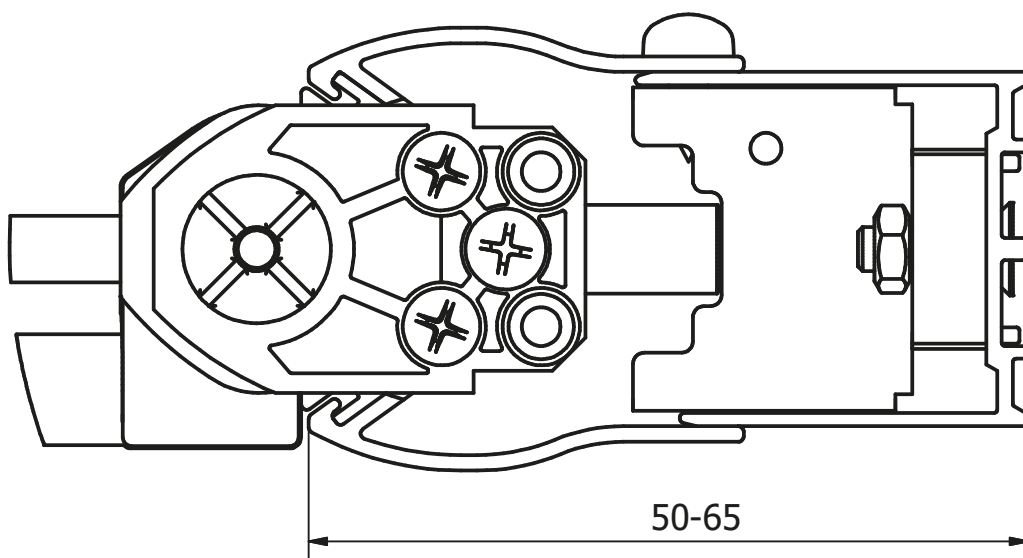

**TOM 1400 - OPENING DOOR
WITH FIXED PART TO A NICHE**

**Installation instructions
Montageanleitung
Montážní návod
Montážny návod
Szerelési utasítás
Montavimo instrukcija**

A (1,5 : 1)

B (1,5 : 1)

C (1,5 : 1)

1. 1x

2. 1x

4. 1x

5. 1x

6. 6x
Ø6

7. 6x
3,9x38

13. 1x

14. 1x

16. 1x

17. 2x
3,5x25

18. 1x

22. 1x

19. 1x

20. 1x

24. 6x

25. 1x
Ø3