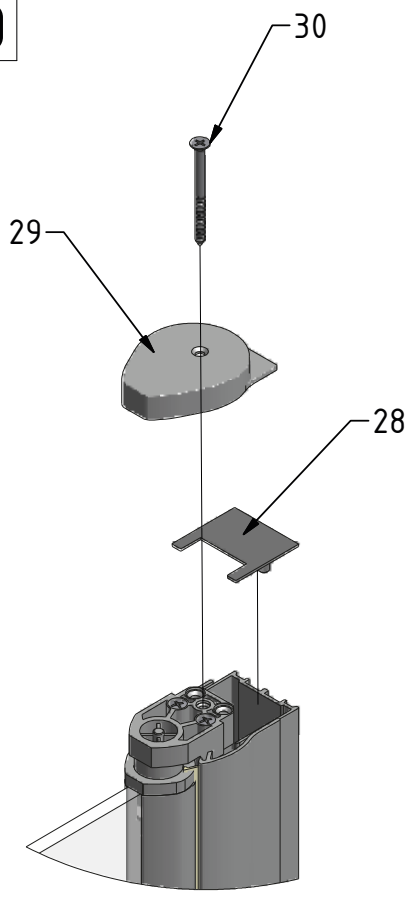

0

0

P

To the left

22

To the right

22