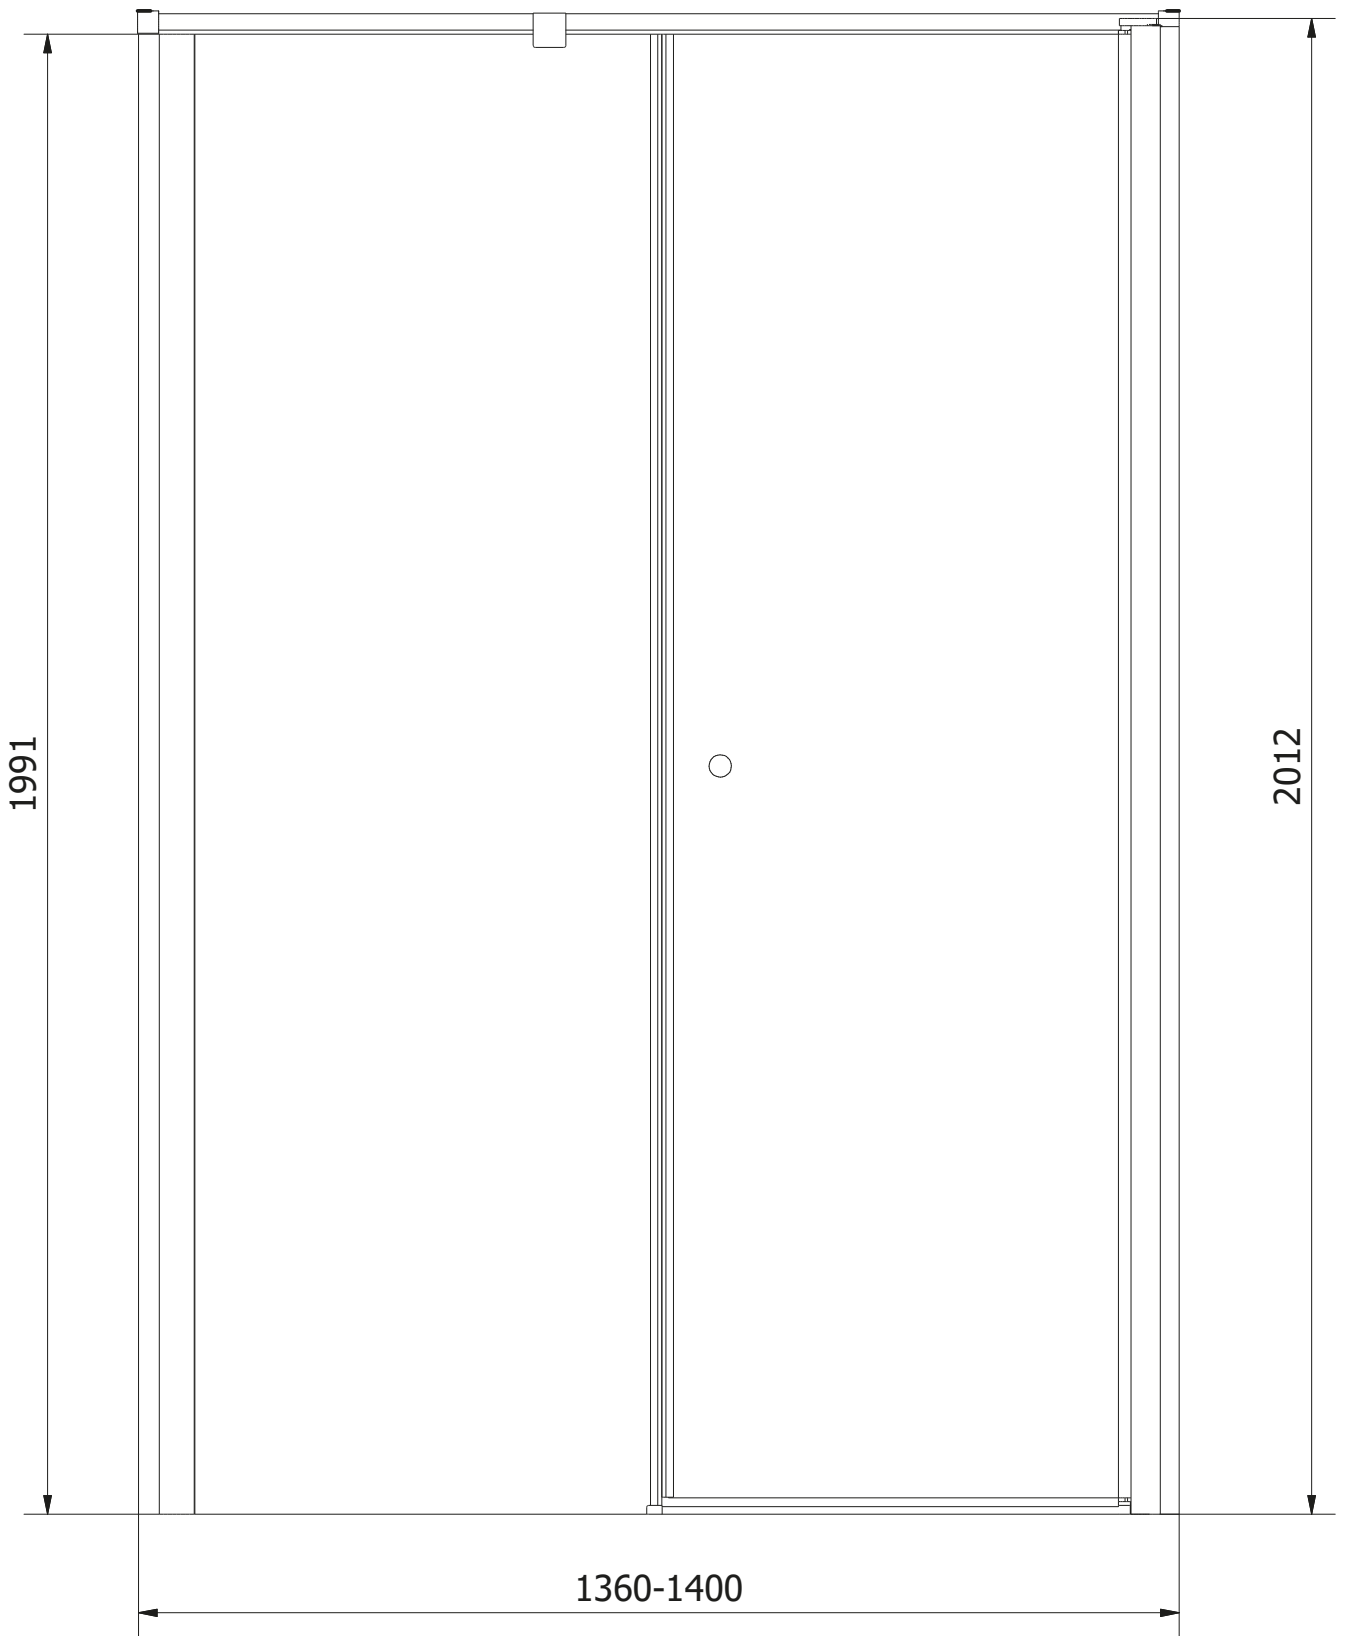

**TOM 1400 - OPENING DOOR
WITH FIXED PART TO A NICHE**

**Installation instructions
Montageanleitung
Montážní návod
Montážny návod
Szerelési utasítás
Montavimo instrukcija**

A (1,5 : 1)

B (1,5 : 1)

C (1,5 : 1)

1. 1x

2. 1x

4. 1x

5. 1x

6. 6x
Ø6

7. 6x
3,9x38

13. 1x

14. 1x

16. 1x

17. 2x
3,5x25

18. 1x

22. 1x

19. 1x

20. 1x

24. 6x

25. 1x
Ø3

26. 6x
Ø3,5x9,5

27. 6x

28. 1x

29. 1x

30. 1x
3,5x45Ø

31. 1x

32. 1x

33. 1x