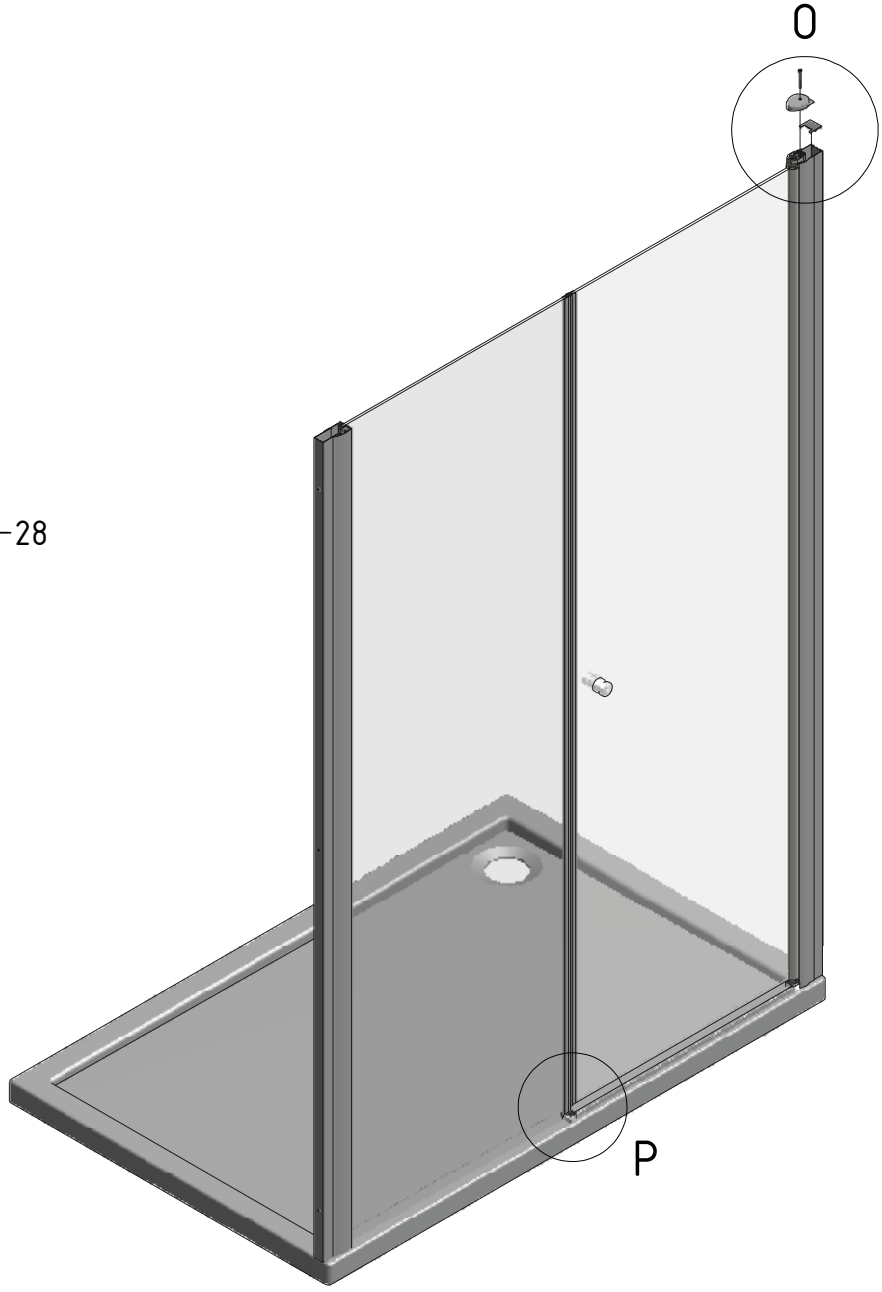

0

0

P

To the left

22

To the right

22