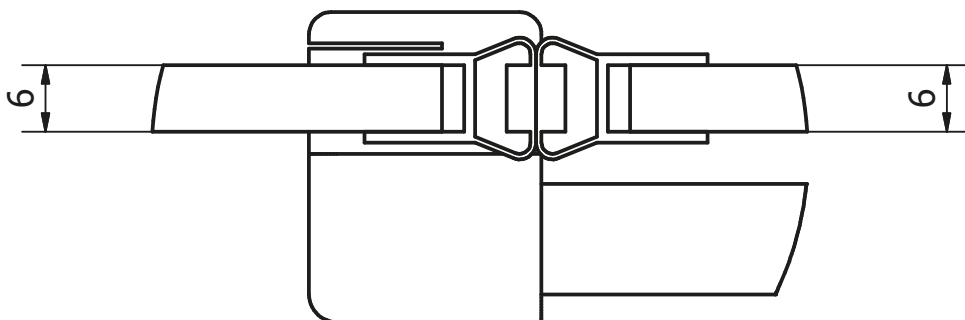

**TOM 1400 - OPENING DOOR
WITH FIXED PART TO A NICHE**

**Installation instructions
Montageanleitung
Montážní návod
Montážny návod
Szerelési utasítás
Montavimo instrukcija**

A (1,5 : 1)

B (1,5 : 1)

C (1,5 : 1)

1. 1x

2. 1x

4. 1x

5. 1x

6. 6x
Ø6

7. 6x
3,9x38

13. 1x

14. 1x

16. 1x

17. 2x
3,5x25

18. 1x

22. 1x

19. 1x

20. 1x

24. 6x

25. 1x
Ø3