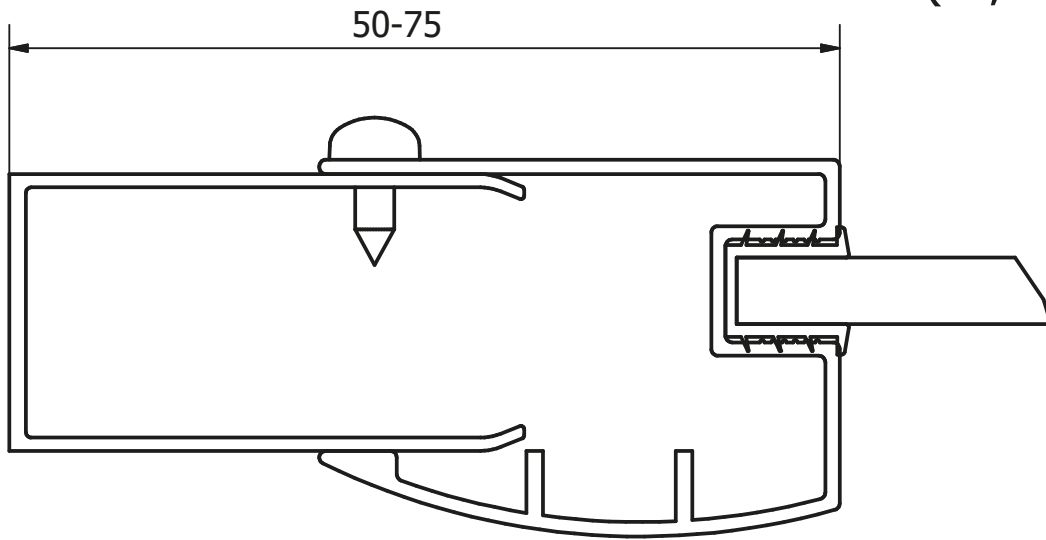

**TOM 1400 - OPENING DOOR
WITH FIXED PART TO A NICHE**

**Installation instructions
Montageanleitung
Montážní návod
Montážny návod
Szerelési utasítás
Montavimo instrukcija**

A (1,5 : 1)

B (1,5 : 1)

C (1,5 : 1)

1. 1x

2. 1x

4. 1x

5. 1x

6. 6x
Ø6

7. 6x
3,9x38

13. 1x

14. 1x