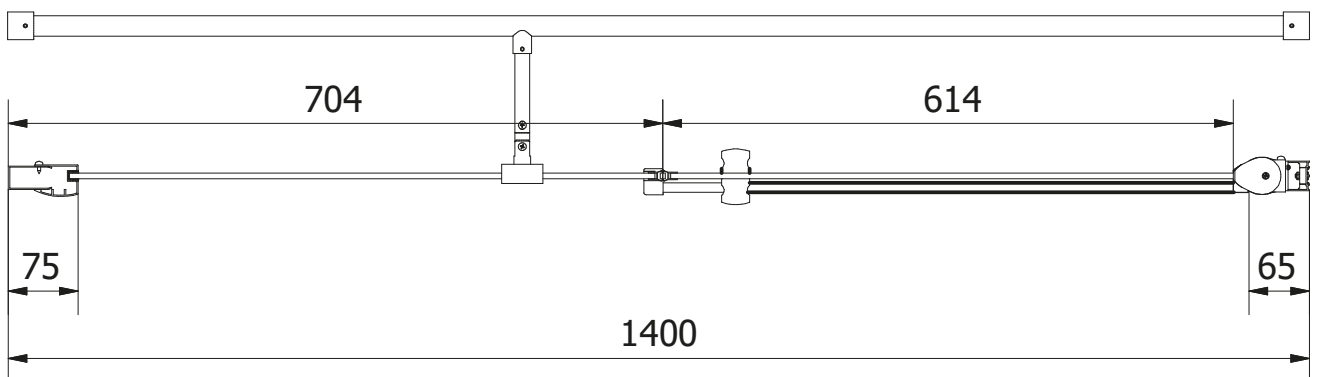

**TOM 1400 - OPENING DOOR
WITH FIXED PART TO A NICHE**

**Installation instructions
Montageanleitung
Montážní návod
Montážny návod
Szerelési utasítás
Montavimo instrukcija**

A (1,5 : 1)

B (1,5 : 1)

C (1,5 : 1)

1. 1x

2. 1x

4. 1x

5. 1x

6. 6x
Ø6

7. 6x
3,9x38

13. 1x

14. 1x