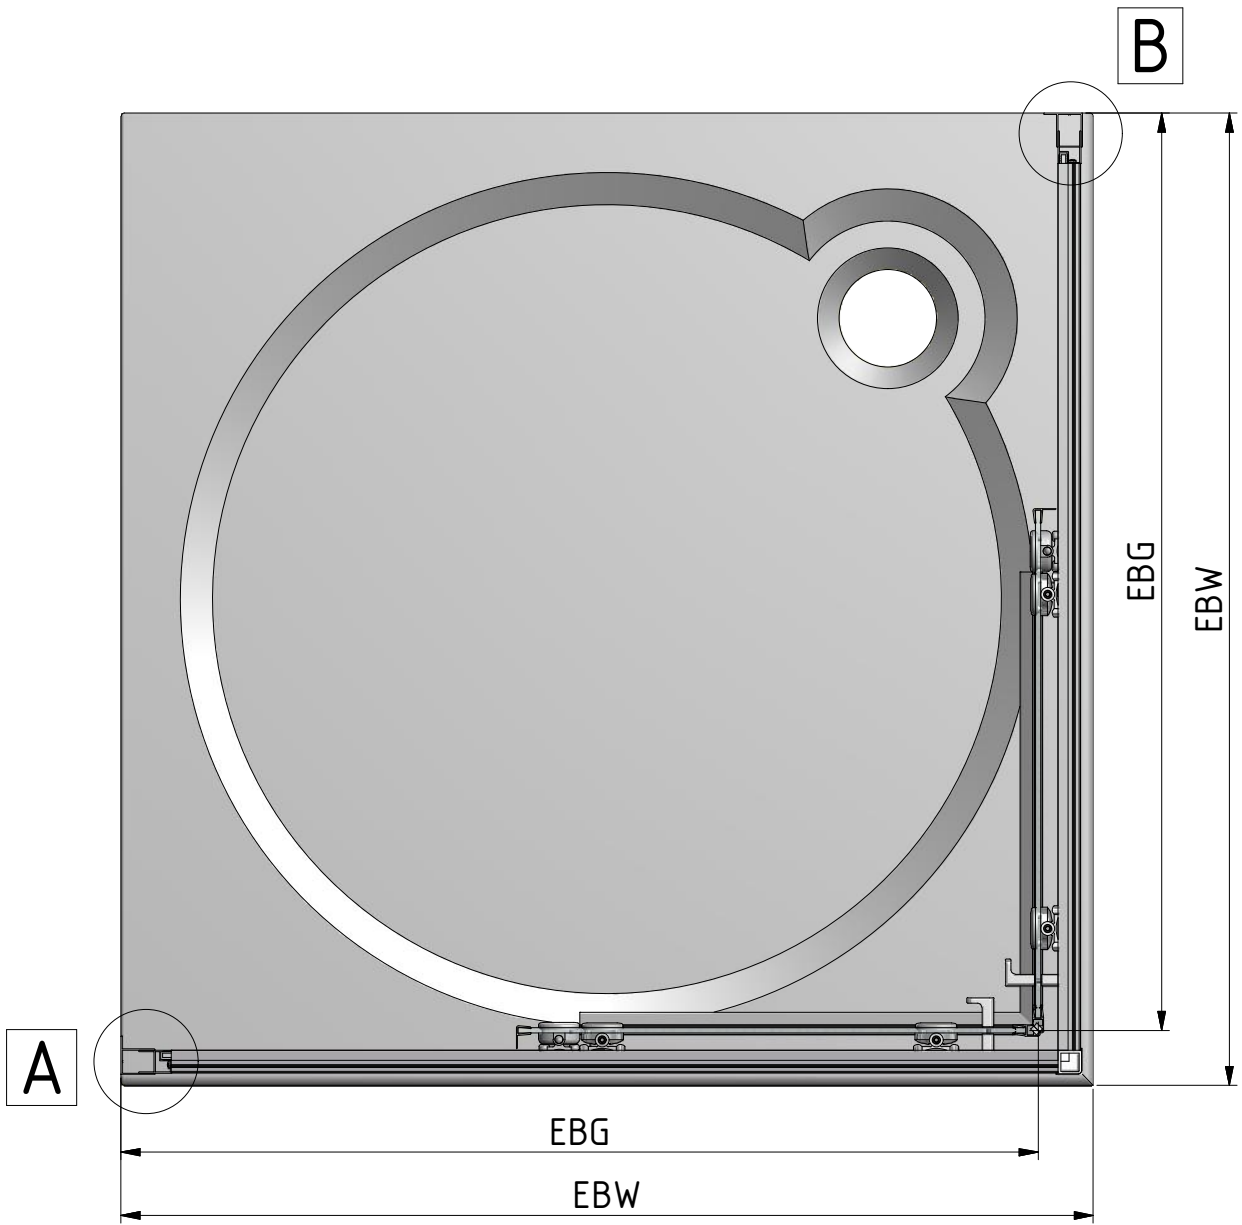

Sanitärsysteme

Roth Limaya® G4

Roth

**Montageanleitung
Assembling Instruction**

Leben voller Energie

TYP	EBG (MIN-MAX)	EBW (MIN-MAX)	ERP
750	707-722	735-750	10
800	757-772	785-800	10
900	857-872	885-900	10
1000	957-972	985-1000	10
1200	1157-1172	1185-1200	10

9. 2x

10. 2x
1932mm

11. 2x
1866mm

12. 1x

13. 1x

17. 1x

18. 2x

Ø3,5x6,5

14. 1x

15. 1x

16. 2x

19. 8x

Ø3,5x9,5

20. 4x

Ø3,5x32

23. 6x

21. 14x

22. 6x

Ø3,5x38

24. 1x

Ø3

25. 1x

C 6x

D 6x