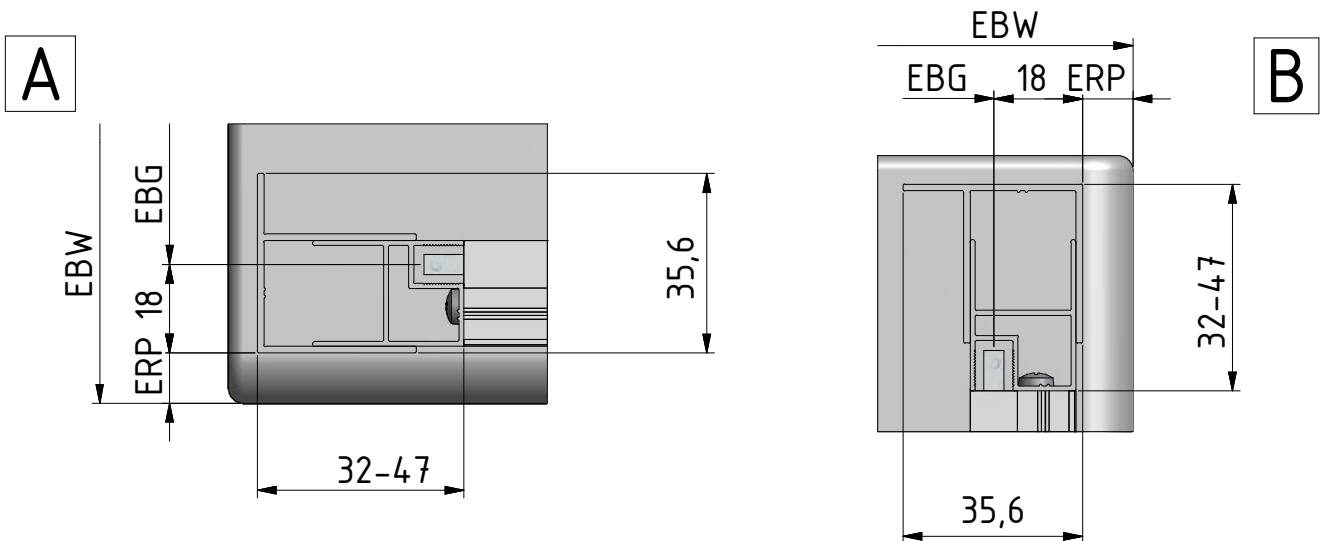

Sanitärsysteme

Roth Limaya® G4

Roth

**Montageanleitung
Assembling Instruction**

Leben voller Energie

TYP	EBG (MIN-MAX)	EBW (MIN-MAX)	ERP
750	707-722	735-750	10
800	757-772	785-800	10
900	857-872	885-900	10
1000	957-972	985-1000	10
1200	1157-1172	1185-1200	10

9. 2x

10. 2x
1932mm

11. 2x
1866mm

12. 1x

13. 1x

17. 1x

18. 2x

Ø3,5x6,5