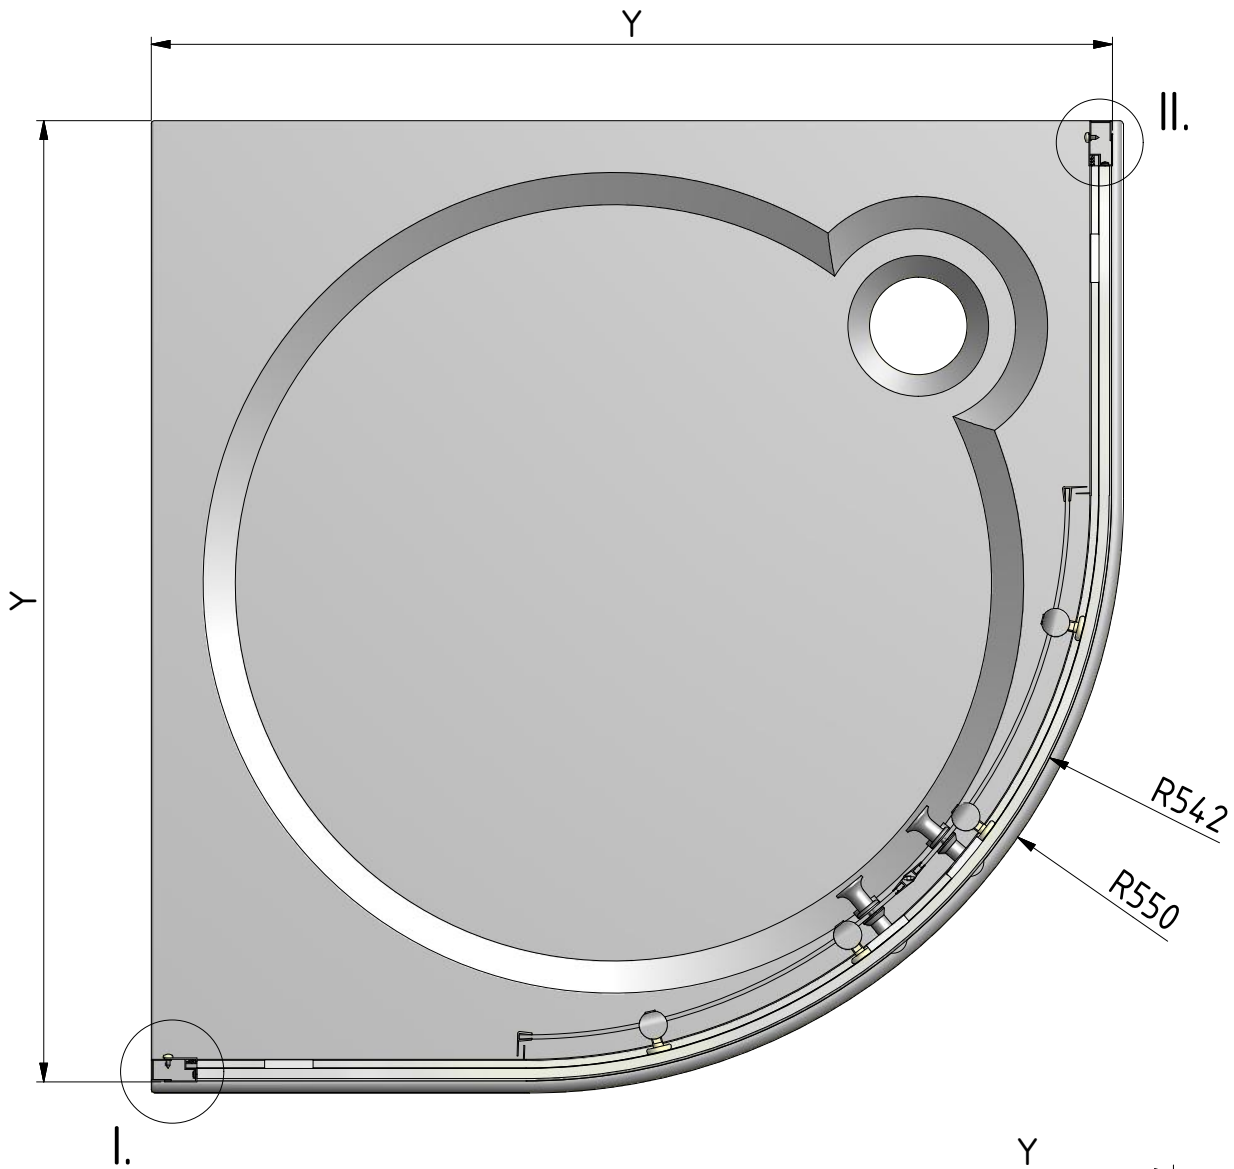

2020/08/13
Rev.:01
MA0336

	Y	
	MIN(mm)	MAX(mm)
800	778	790
900	878	890

1. 2x V87

2. 2x V88

ND01-3924

ND01-3925

P110

ND01-3926

15. 8x

9. 8x
Ø6

10. 8x
3,5x38

11. 10x
3,5x9,5

12. 8x
3,5x32

13. 6x
Ø3,5

21. 8x
3,5x13

18. 1x
Ø2,8