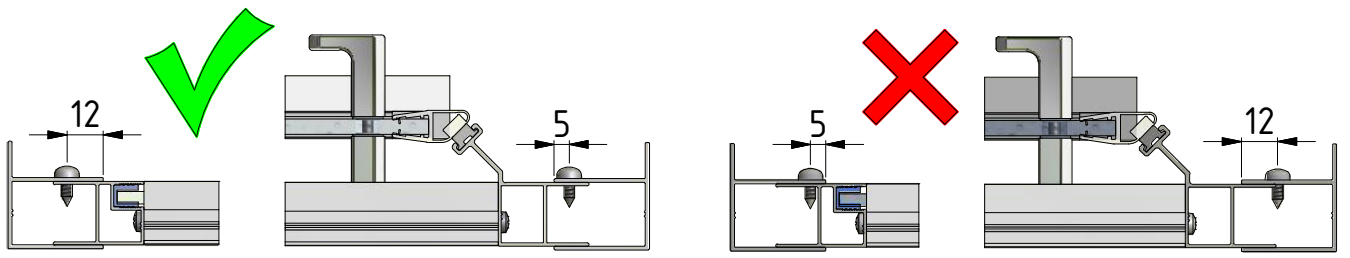

Sanitärsysteme

Roth Limaya® G2

**Montageanleitung
Assembling Instruction**

Leben voller Energie

G2		
TYP	NB (MIN-MAX)	ERP
1000	970-1005	10
1200	1170-1205	10
1400	1370-1405	10
1600	1570-1605	10

1. 1x

2. 1x

3. 1x

4. 1x

5. 1x

6. 1x

7. 1x

8. 1x

9. 6x

10. 6x

Ø3,5x38

11. 12x

12. 6x

Ø3,5x9,5

13. 7x

Ø3,5x19

14. 1x

1932mm

15. 1x