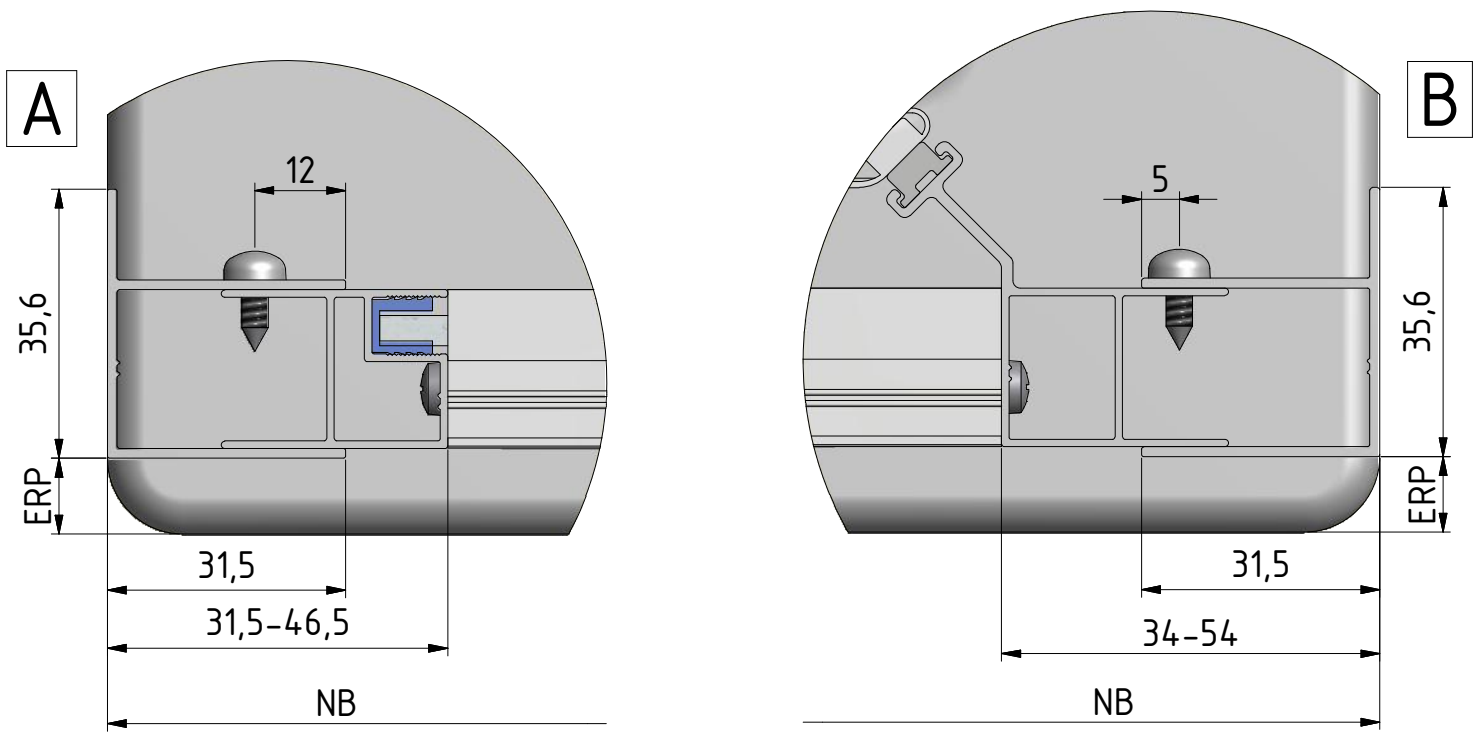

Sanitärsysteme

Roth Limaya® G2

**Montageanleitung
Assembling Instruction**

Leben voller Energie

G2		
TYP	NB (MIN-MAX)	ERP
1000	970-1005	10
1200	1170-1205	10
1400	1370-1405	10
1600	1570-1605	10

1. 1x

2. 1x

3. 1x

4. 1x

5. 1x

6. 1x

7. 1x

8. 1x

9. 6x

10. 6x

Ø3,5x38

11. 12x

12. 6x

Ø3,5x9,5

13. 7x

Ø3,5x19

14. 1x

1932mm

15. 1x