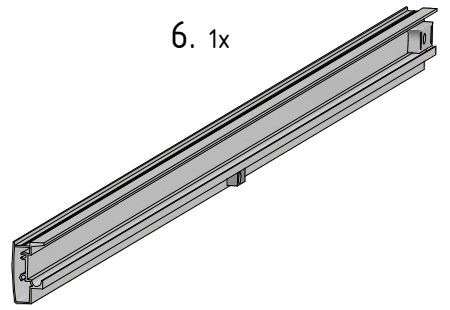

Sanitärsysteme

Roth Limaya® G2

**Montageanleitung
Assembling Instruction**

Leben voller Energie

G2		
TYP	NB (MIN-MAX)	ERP
1000	970-1005	10
1200	1170-1205	10
1400	1370-1405	10
1600	1570-1605	10

1. 1x

2. 1x

3. 1x

4. 1x

5. 1x

6. 1x

7. 1x

8. 1x

9. 6x

10. 6x

Ø3,5x38

11. 12x

12. 6x

Ø3,5x9,5

13. 7x

Ø3,5x19

14. 1x

1932mm

15. 1x

1866mm

16. 1x

17. 1x

18. 1x

Ø3

I 6x

J 6x

K 6x