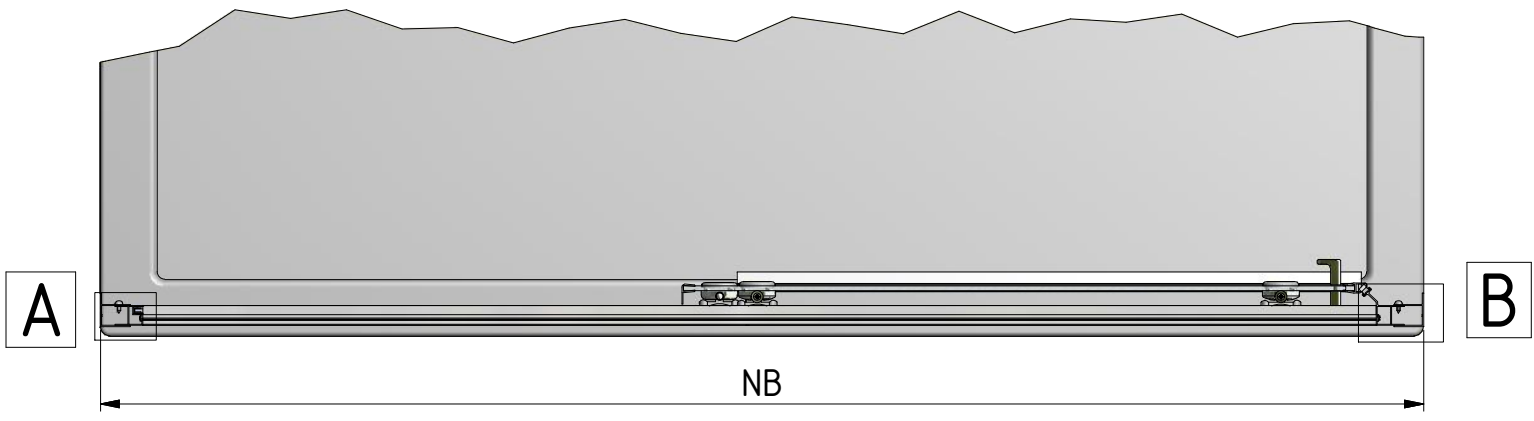

Sanitärsysteme

Roth Limaya® G2

**Montageanleitung
Assembling Instruction**

Leben voller Energie

G2		
TYP	NB (MIN-MAX)	ERP
1000	970-1005	10
1200	1170-1205	10
1400	1370-1405	10
1600	1570-1605	10

1. 1x

2. 1x

3. 1x

4. 1x

5. 1x

6. 1x

7. 1x

8. 1x

9. 6x

10. 6x

Ø3,5x38

11. 12x

12. 6x

Ø3,5x9,5

13. 7x

Ø3,5x19

14. 1x

1932mm

15. 1x